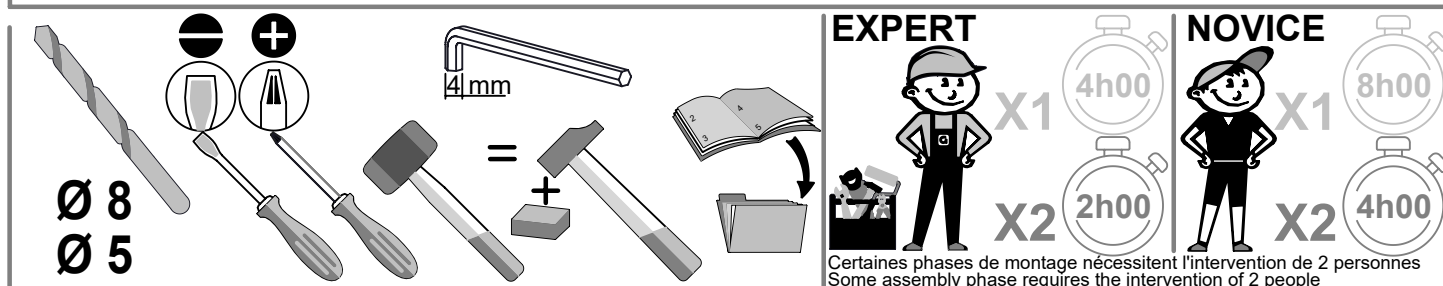

GAMI

FABRICANT FRANÇAIS

REF.G2R - MATIS

REF. 306 - LIT COMPACT BAS 90X200

A

B

- FR** Nous vous remercions d'avoir choisi ce meuble. Pour garantir une satisfaction totale, il est très important que vous suiviez phase par phase les instructions de montage.
- GB** Thank you for buying this furniture. For your total satisfaction, it is very important that you follow the assembly instructions step by step.
- ES** Le agradecemos que haya elegido este mueble. Para garantizar una total satisfacción, es muy importante que siga todos los pasos de las instrucciones de montaje.
- NL** Wij danken u dat u voor dit meubel gekozen heeft. Voor een optimaal gebruik van het meubel is het van het grootste belang dat u stap voor stap de montage-instructies volgt.
- DE** Wir danken Ihnen, dass Sie sich für dieses Möbelstück entschieden haben. Bitte befolgen Sie die Montageanleitung genau, damit Sie mit dem fertigen Möbel vollkommen zufrieden sind.
- IT** Vi ringraziamo per aver scelto questo mobile. Per garantire una totale soddisfazione, è molto importante che seguiate fase per fase le istruzioni di montaggio.
- RU** Спасибо за ваш выбор. Для правильной сборки необходимо внимательно прочитать инструкцию.
- PT** Muito obrigado por ter escolhido este móvel. Para garantir uma satisfação total, é muito importante que siga passo-a-passo as instruções de montagem.