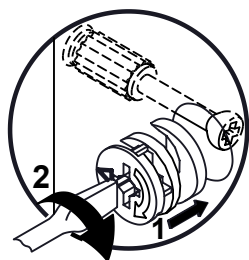

4 x
Réf. 62370

4 x
Réf. 363

4 x
Réf. 22426