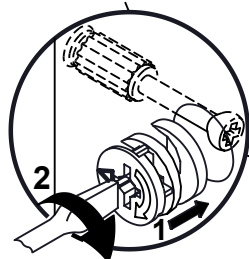

1

4 x
Réf. 62370