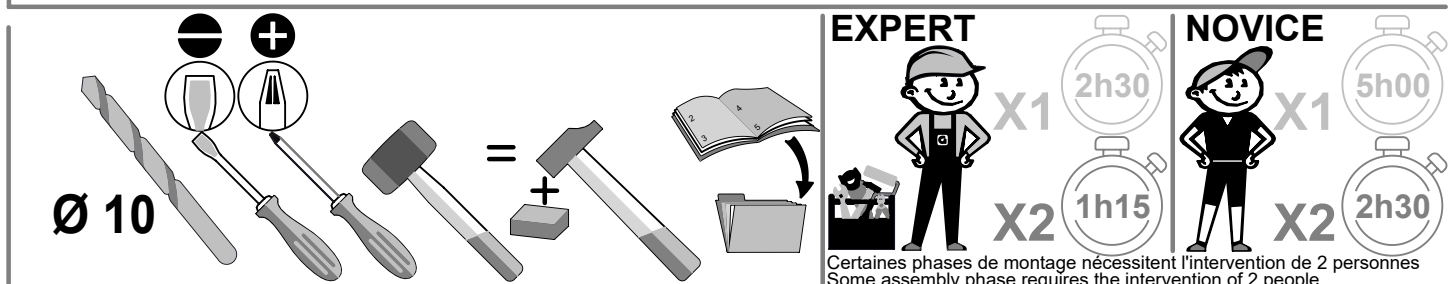

GAUTIER

REF.D51 - ATOLL

REF. 270 - RANGEMENT MI-HAUT NOYER/NOYER
REF. 280 - RANGEMENT MI-HAUT NOY./B. VEN.

- FR** Nous vous remercions d'avoir choisi ce meuble. Pour garantir une satisfaction totale, il est très important que vous suiviez phase par phase les instructions de montage.
- GB** Thank you for buying this furniture. For your total satisfaction, it is very important that you follow the assembly instructions step by step.
- ES** Le agradecemos que haya elegido este mueble. Para garantizar una total satisfacción, es muy importante que siga todos los pasos de las instrucciones de montaje.
- NL** Wij danken u dat u voor dit meubel gekozen heeft. Voor een optimaal gebruik van het meubel is het van het grootste belang dat u stap voor stap de montage-instructies volgt.
- DE** Wir danken Ihnen, dass Sie sich für dieses Möbelstück entschieden haben. Bitte befolgen Sie die Montageanleitung genau, damit Sie mit dem fertigen Möbel vollkommen zufrieden sind.
- IT** Vi ringraziamo per aver scelto questo mobile. Per garantire una totale soddisfazione, è molto importante che seguiate fase per fase le istruzioni di montaggio.
- RU** Спасибо за ваш выбор. Для правильной сборки необходимо внимательно прочитать инструкцию.
- PT** Muito obrigado por ter escolhido este móvel. Para garantir uma satisfação total, é muito importante que siga passo-a-passo as instruções de montagem.