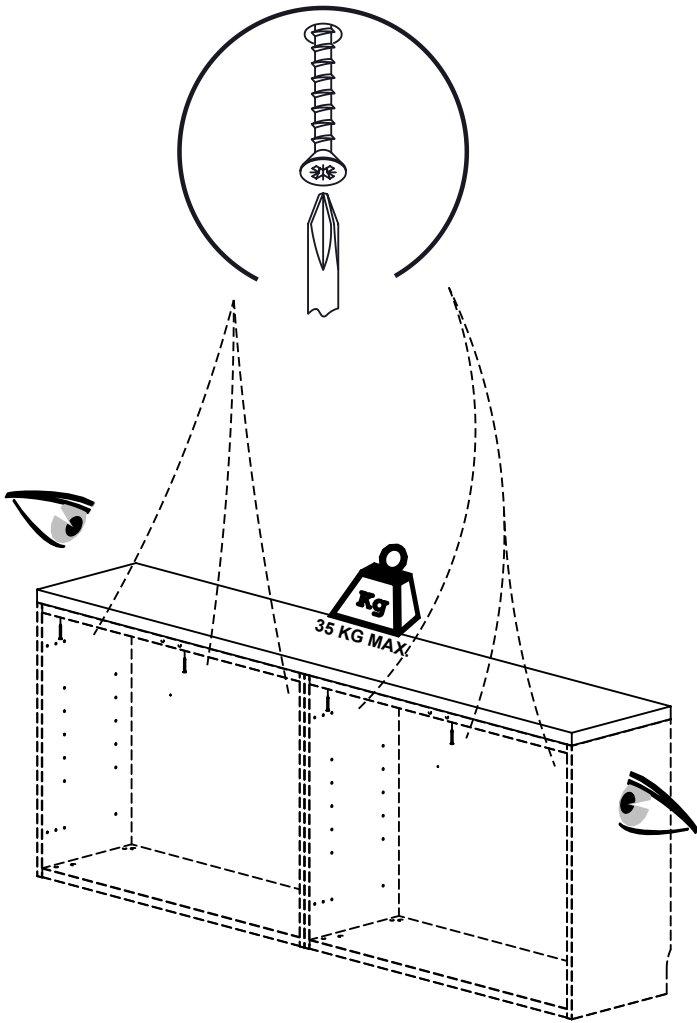

12 x
Réf. 50938

A