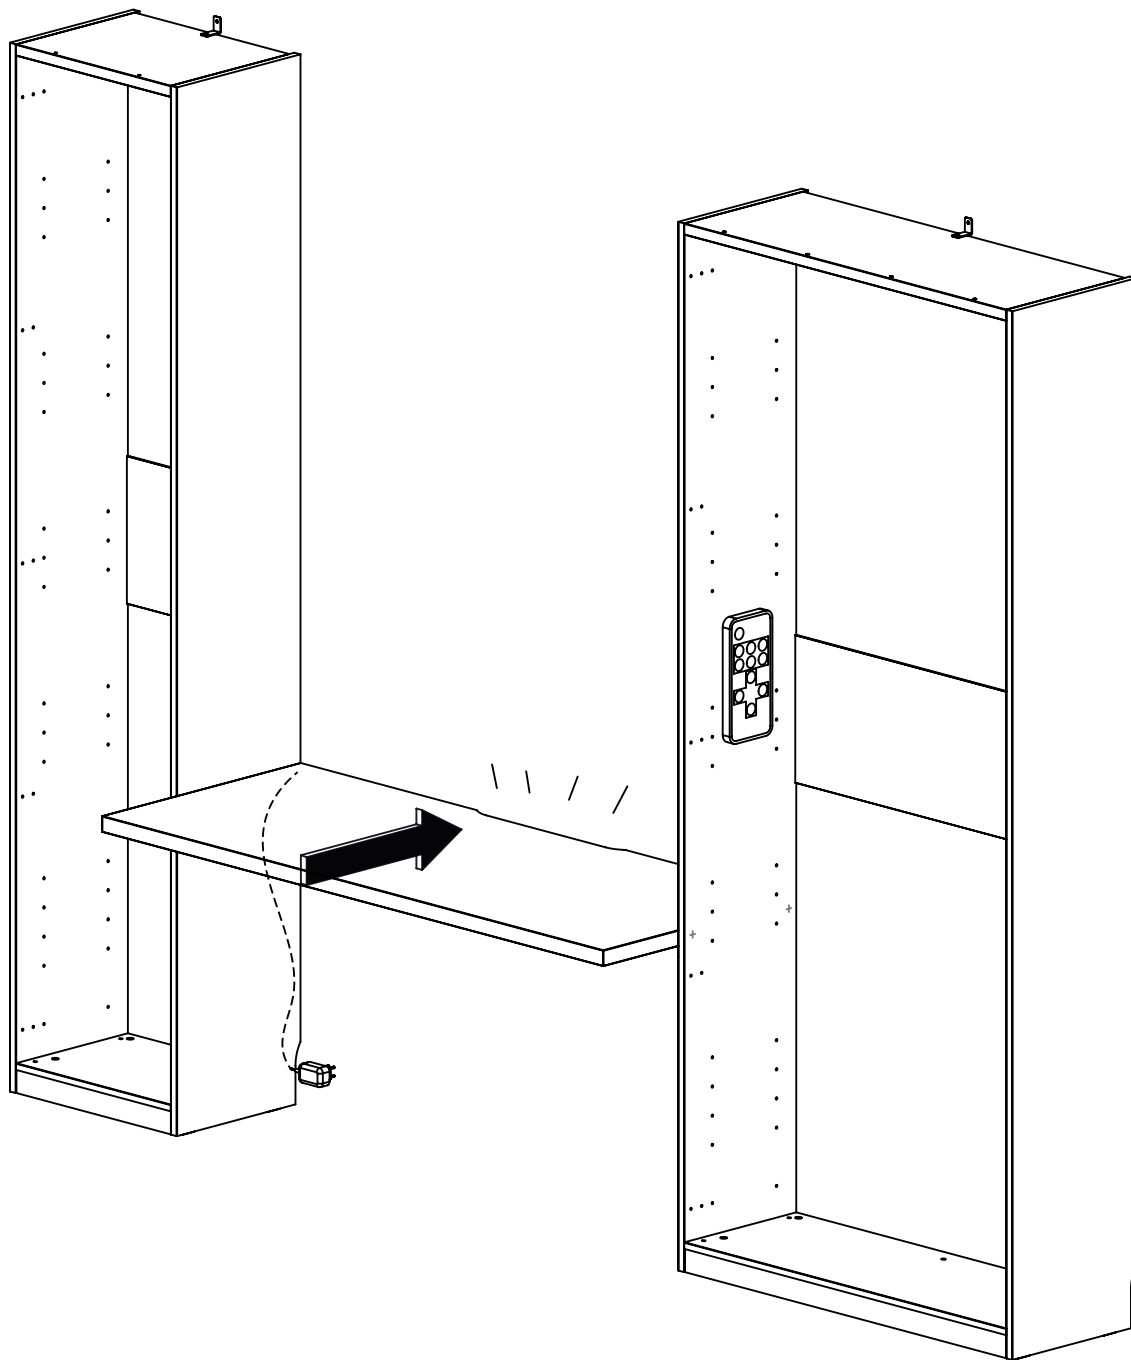

Réf. 2905940 KIT BARRE LEDS 6 X 10 X 370 MM

Réf. 2905935 KIT TRANSFO 36W+ TELECOMMANDE

3

Ø10

Ø10

4

FR

Donnez ou recyclez vos meubles.