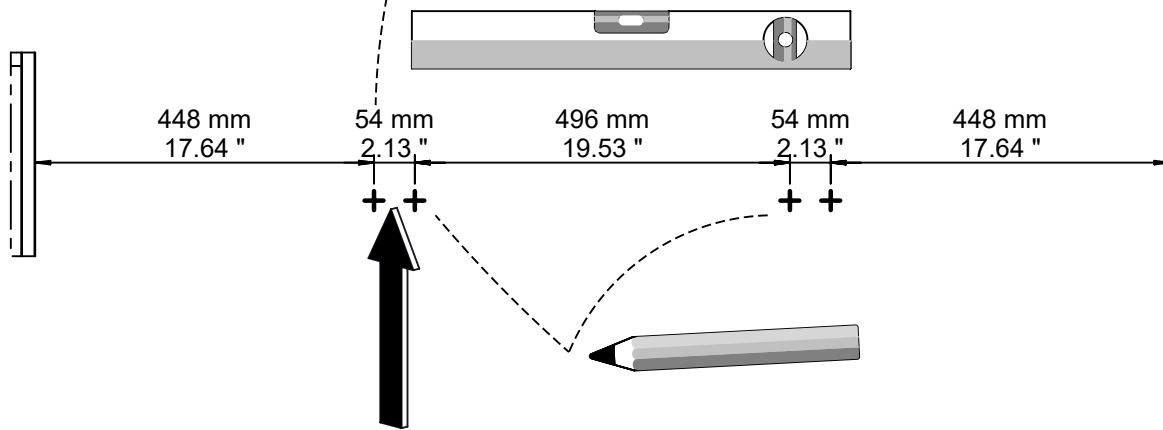

GUI_B60-305
GUI_B60-307
GUI_B60-310

2 x
Réf. 61211

4 x
Réf. 48050

B

732 mm
28.8"

B-1

732mm
28.8"

B-2