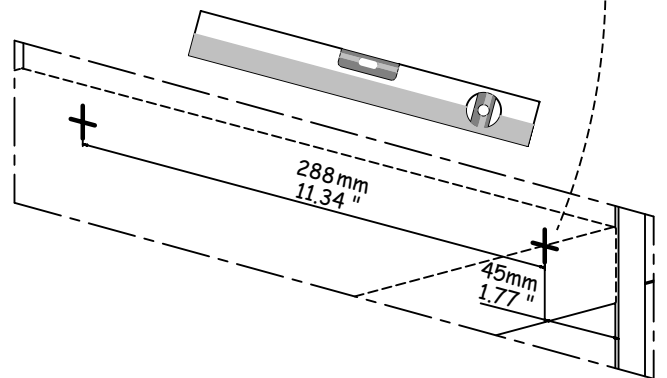

X2

0h20

Certaines phases de montage nécessitent l'intervention de 2 personnes
Some assembly phase requires the intervention of 2 people

N° Série :

GAUTIER FRANCE BP 10 85510 LE BOUPERE FRANCE

contact@gautier.fr

B

➔ - 8/16 -

$X + 17 \text{ mm}$
 $X + 0.67 \text{ ''}$

A-1

50 mm
4 x
Réf. 6786

35 mm
4 x
Réf. 1393

35 mm
4 x
Réf. 1393

A-3