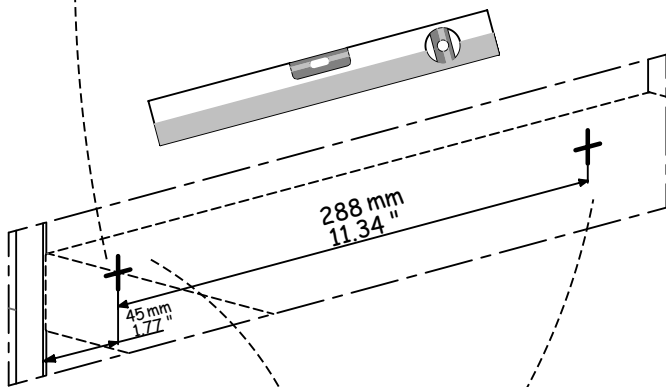

X2

0h20

Certaines phases de montage nécessitent l'intervention de 2 personnes
Some assembly phase requires the intervention of 2 people

N° Série :

GAUTIER FRANCE BP 10 85510 LE BOUPERE FRANCE

contact@gautier.fr

B

➔ - 8/16 -

$X + 17 \text{ mm}$
 $X + 0.67 \text{ ''}$

A-1

50 mm
4 x
Réf. 6786

35 mm
4 x
Réf. 1393

35 mm
4 x
Réf. 1393

A-3