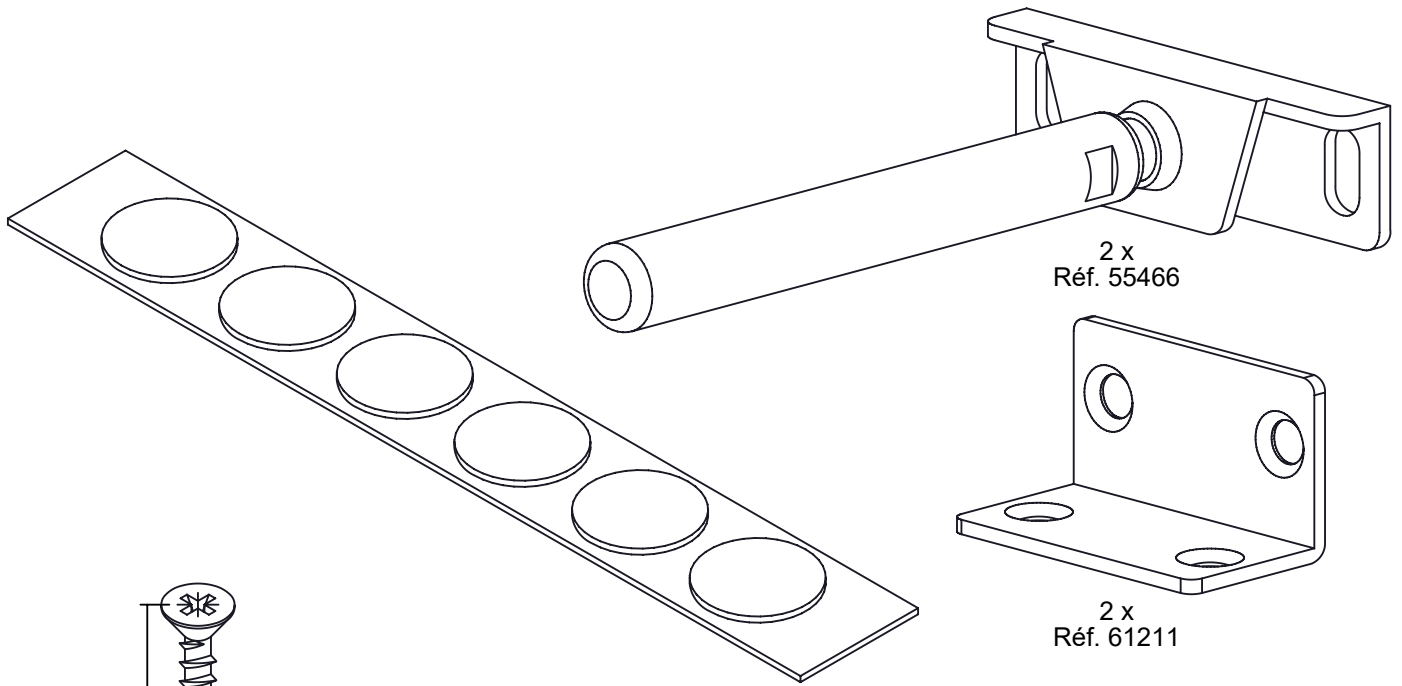

- 1 x Réf. 60162 B61 BLANC LAQUE
- 1 x Réf. 64311 B65 CHENE DU BOCAGE
- 1 x Réf. 64314 B66 NOIR
- 1 x Réf. 64394 B67 GREGE
- 1 x Réf. 62386 B68 CHENE STRUCTURE
- 1 x Réf. 66079 B69 CHENE VINTAGE