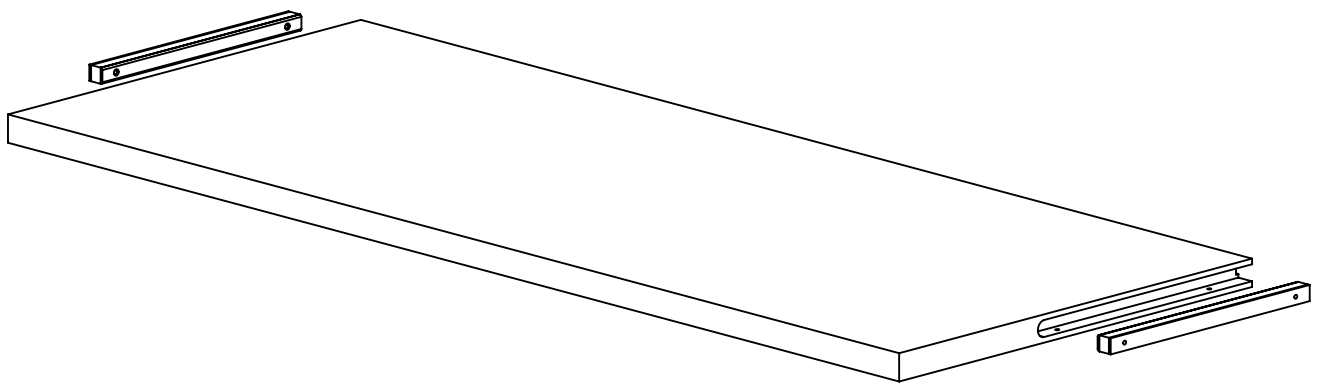

- 1 x Réf. 60162 B61 BLANC LAQUE
- 1 x Réf. 64311 B65 CHENE DU BOCAGE
- 1 x Réf. 64314 B66 NOIR
- 1 x Réf. 64394 B67 GREGE
- 1 x Réf. 62386 B68 CHENE STRUCTURE
- 1 x Réf. 66079 B69 CHENE VINTAGE