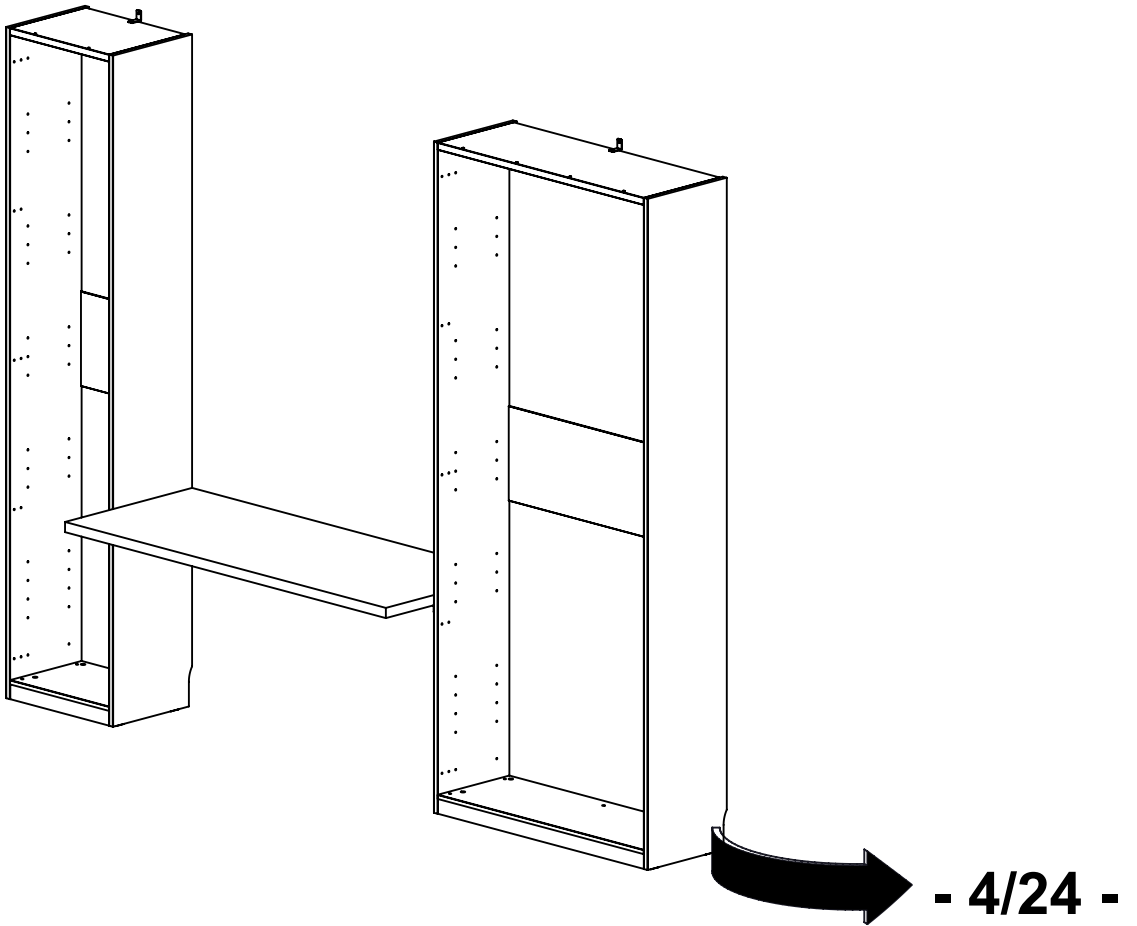

EXPERT	NOVICE
X1 0h20	X1 0h40
X2 0h10	X2 0h20

Certaines phases de montage nécessitent l'intervention de 2 personnes
Some assembly phase requires the intervention of 2 people

N° Série :

GAUTIER FRANCE BP 10 85510 LE BOUPERE FRANCE

A

B

2 x
Réf. 61211

4 x
Réf. 48050

A

732 mm
28.8"

A-1

732mm
28.8"