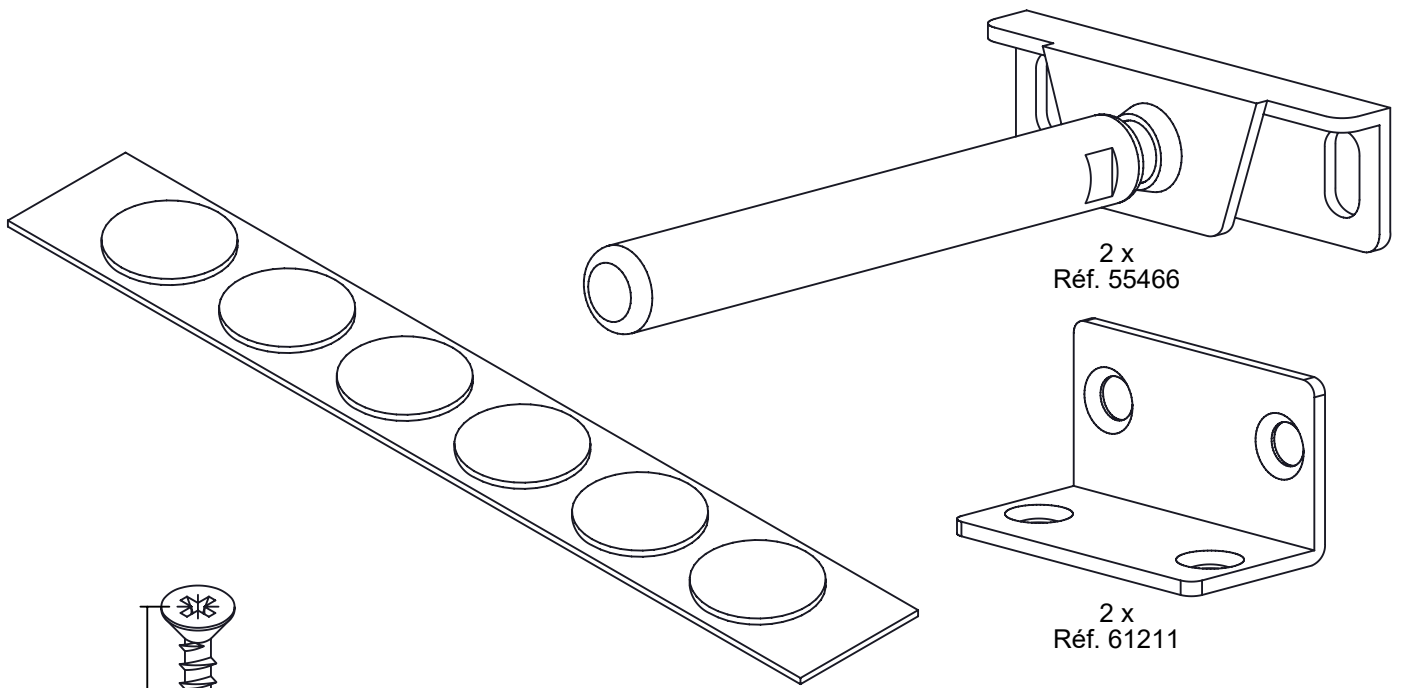

- 1 x Réf. 60162 B61 BLANC LAQUE
- 1 x Réf. 64311 B65 CHENE DU BOCAGE
- 1 x Réf. 64314 B66 NOIR
- 1 x Réf. 64394 B67 GREGE
- 1 x Réf. 62386 B68 CHENE STRUCTURE
- 1 x Réf. 66079 B69 CHENE VINTAGE