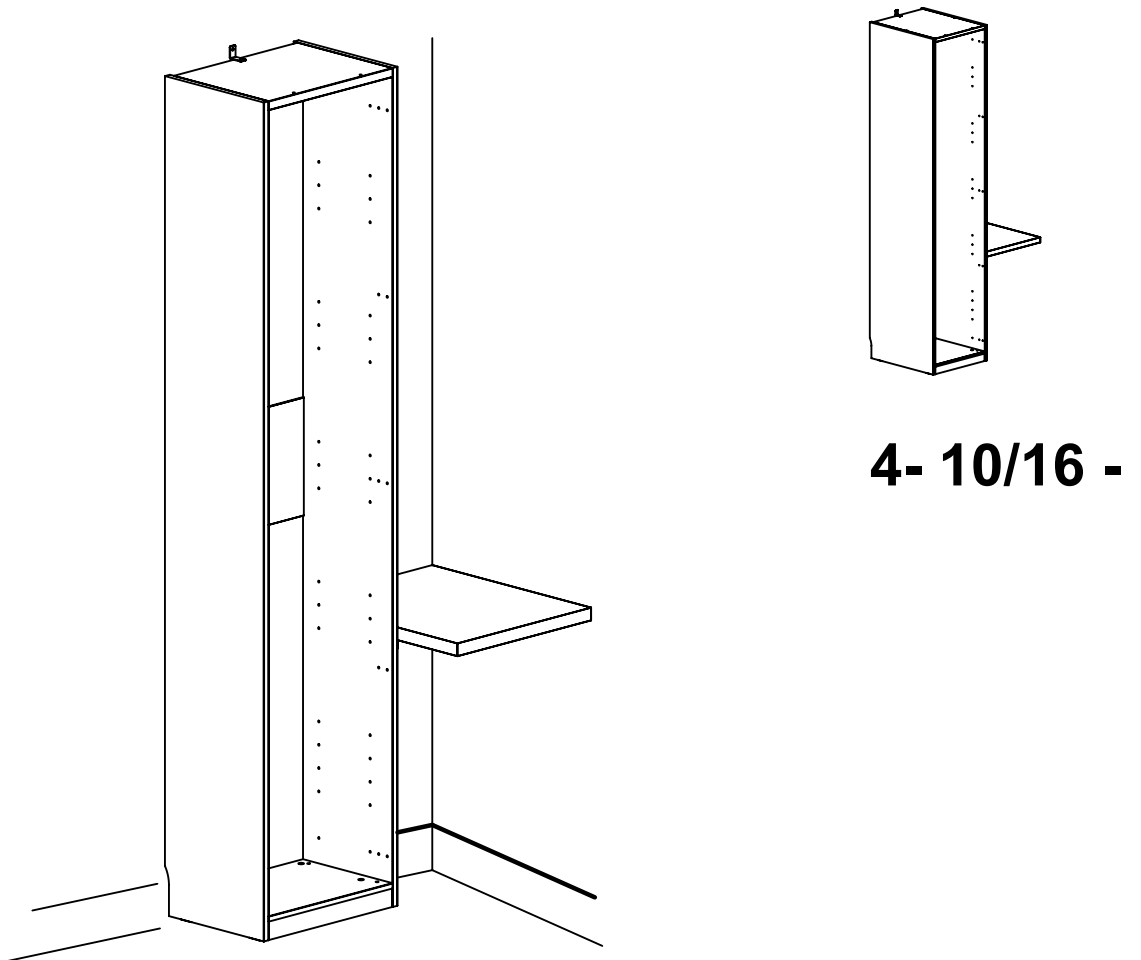

4 x
Réf. 1393

20 mm

4 x
Réf. 2875

16 mm

8 x
Réf. 48050

- 1 x Réf. 60162 B61 BLANC LAQUE
- 1 x Réf. 64311 B65 CHENE DU BOCAGE
- 1 x Réf. 64314 B66 NOIR
- 1 x Réf. 64394 B67 GREGE
- 1 x Réf. 62386 B68 CHENE STRUCTURE
- 1 x Réf. 66079 B69 CHENE VINTAGE

A

B

2 x
Réf. 61211

4 x
Réf. 48050

A
B

732mm
28.8"

732mm
28.8"

732 mm
28.8 "