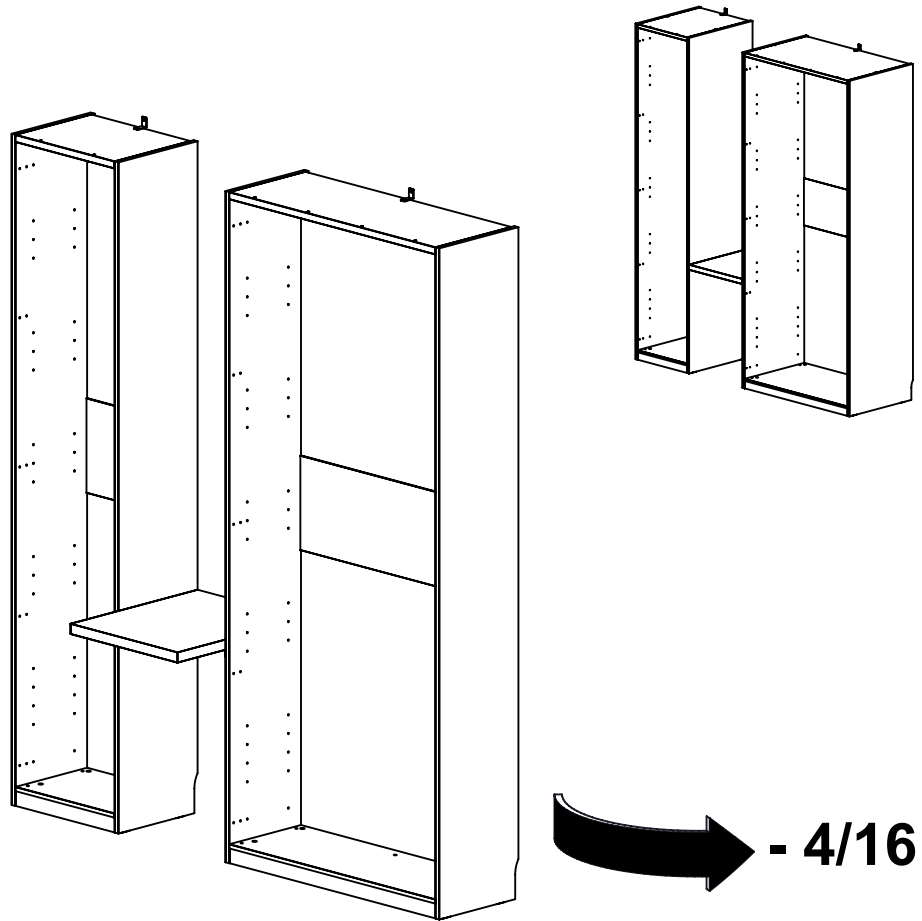

4 x
Réf. 1393

20 mm

4 x
Réf. 2875

16 mm

8 x
Réf. 48050

- 1 x Réf. 60162 B61 BLANC LAQUE
- 1 x Réf. 64311 B65 CHENE DU BOCAGE
- 1 x Réf. 64314 B66 NOIR
- 1 x Réf. 64394 B67 GREGE
- 1 x Réf. 62386 B68 CHENE STRUCTURE
- 1 x Réf. 66079 B69 CHENE VINTAGE

A

B

2 x
Réf. 61211

4 x
Réf. 48050

A
B

732mm
28.8"

732mm
28.8"

732 mm
28.8 "