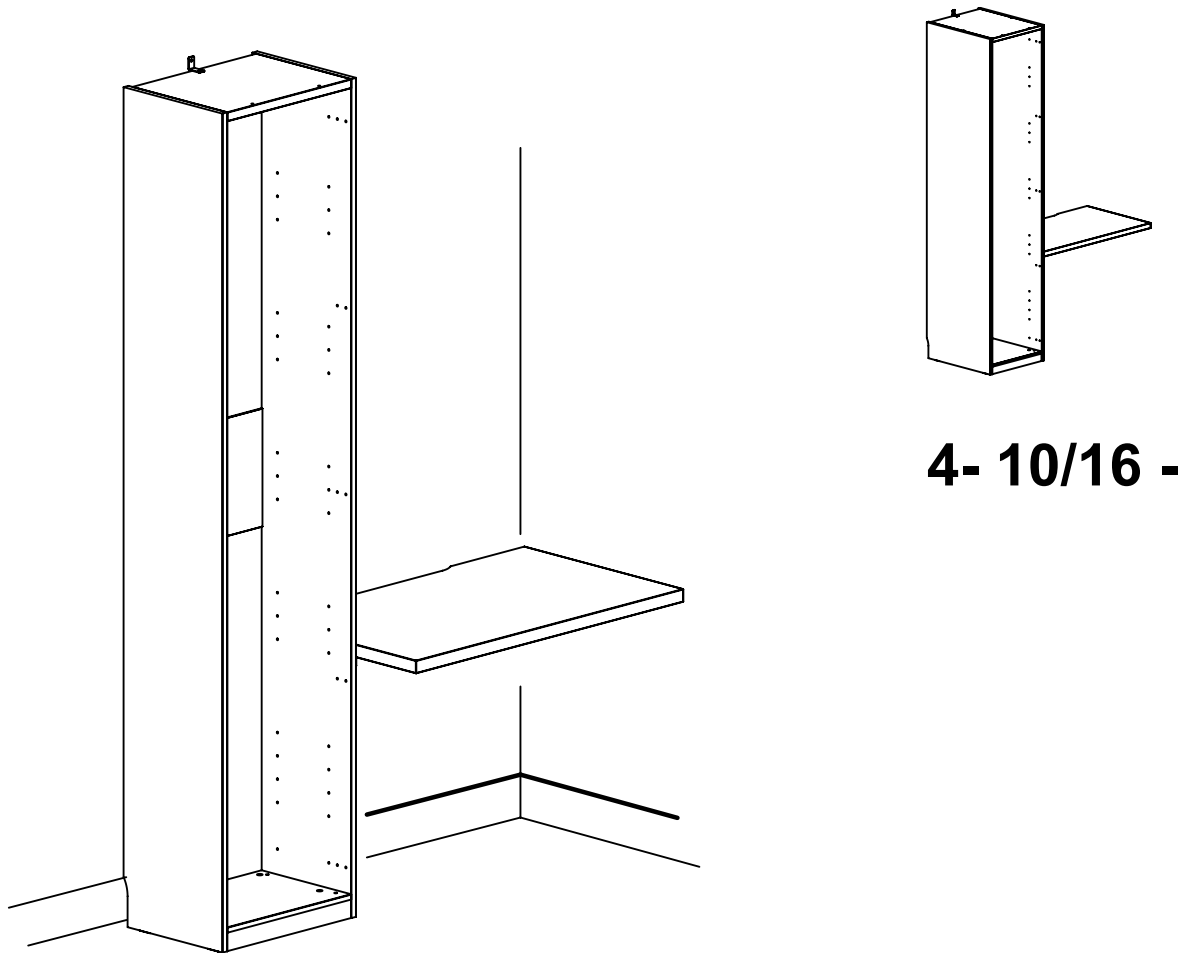

N° OM :

GAUTIER FRANCE BP 10 85510 LE BOUPERE FRANCE

contact@gautier.fr

2 x
Réf. 61211

4 x
Réf. 1393

4 x
Réf. 2875

8 x
Réf. 48050

- 1 x Réf. 60162 B61 BLANC LAQUEL
- 1 x Réf. 64311 B65 CHENE DU BOCAGE
- 1 x Réf. 64314 B66 NOIR
- 1 x Réf. 64394 B67 GREGE
- 1 x Réf. 62386 B68 CHENE STRUCTURE
- 1 x Réf. 66079 B69 CHENE VINTAGE

A

B

2 x
Réf. 61211

4 x
Réf. 48050

A
B

732 mm
28.8 "

A-1

4 x
Réf. 1393