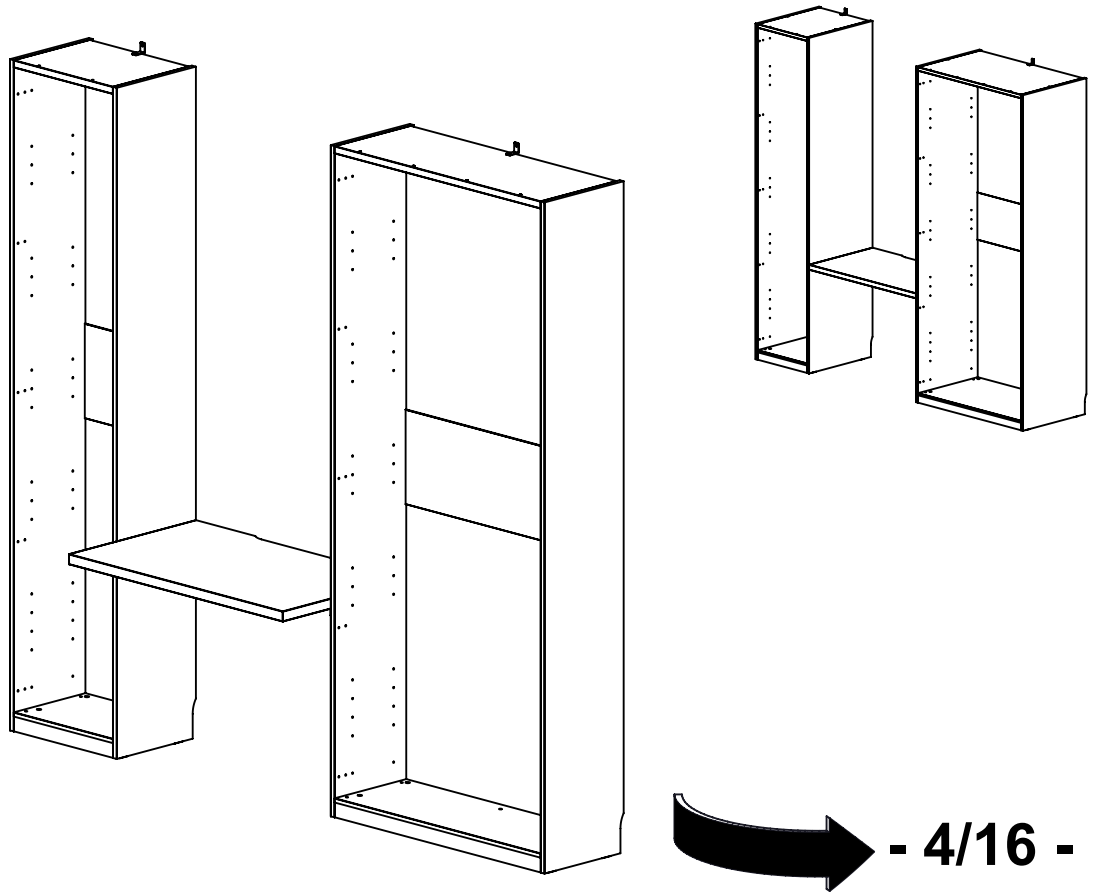

N° OM :

GAUTIER FRANCE BP 10 85510 LE BOUPERE FRANCE

contact@gautier.fr

2 x
Réf. 61211

4 x
Réf. 1393

4 x
Réf. 2875

8 x
Réf. 48050

- 1 x Réf. 60162 B61 BLANC LAQUEL
- 1 x Réf. 64311 B65 CHENE DU BOCAGE
- 1 x Réf. 64314 B66 NOIR
- 1 x Réf. 64394 B67 GREGE
- 1 x Réf. 62386 B68 CHENE STRUCTURE
- 1 x Réf. 66079 B69 CHENE VINTAGE

A

B

2 x
Réf. 61211

4 x
Réf. 48050

A
B

732 mm
28.8 "

A-1

4 x
Réf. 1393