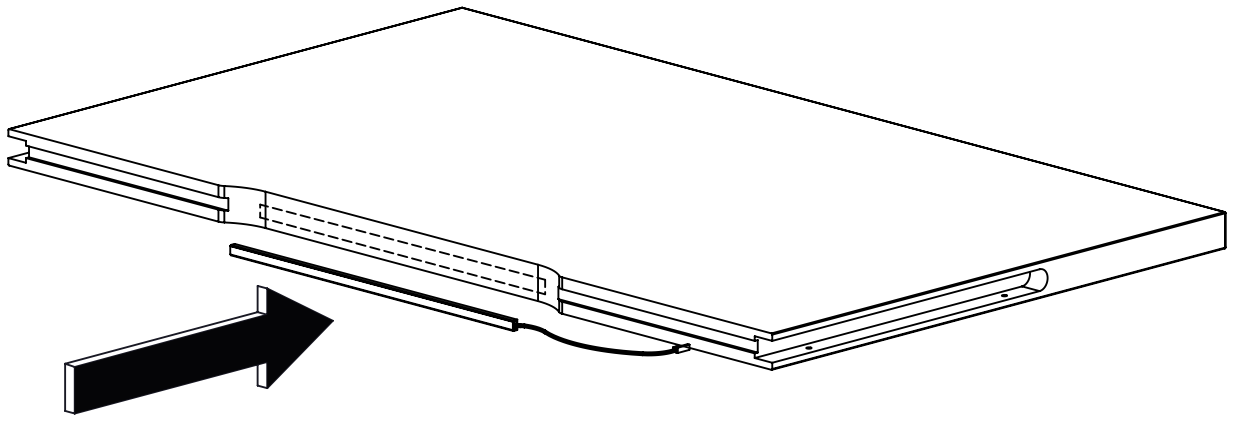

B-10

Réf. 2905940 KIT BARRE LEDS 6 X 10 X 370 MM

Réf. 2905935 KIT TRANSFO 36W+ TELECOMMANDE

3

Ø10

4

FR

Donnez ou recyclez vos meubles.