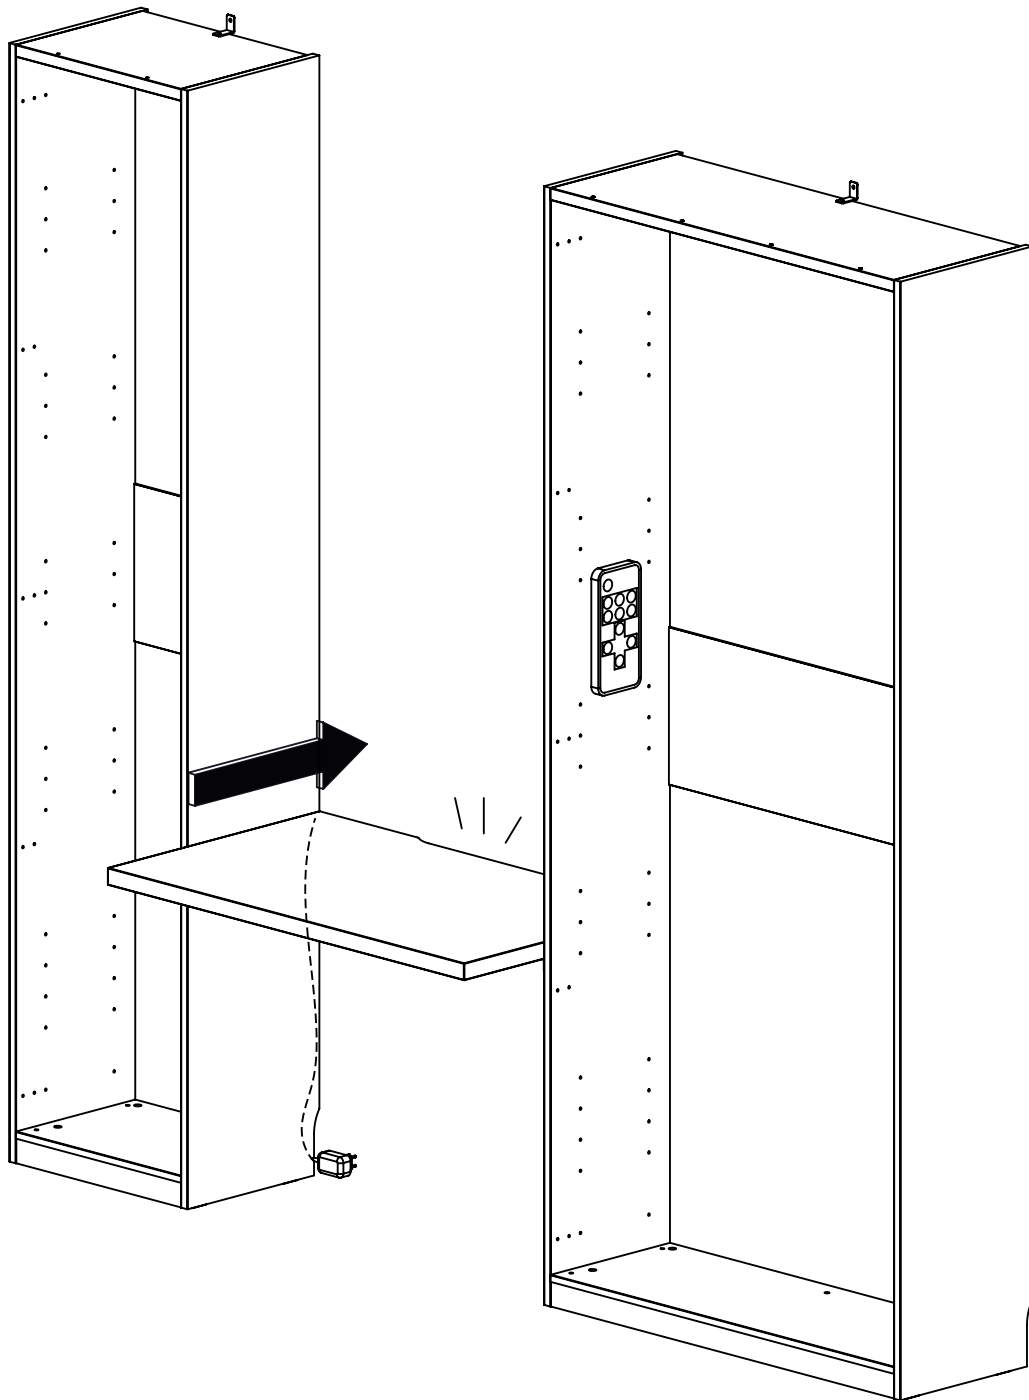

B-10

Réf. 2905940 KIT BARRE LEDS 6 X 10 X 370 MM

Réf. 2905935 KIT TRANSFO 36W+ TELECOMMANDE

3

Ø10

4

FR

Donnez ou recyclez vos meubles.