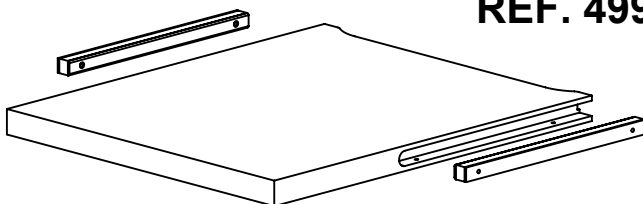

GAUTIER

- REF.B61 - IMAGINE LAQUE BLANC
- REF.B65 - IMAGINE CHENE DU BOCAGE
- REF.B66 - IMAGINE NOIR
- REF.B67 - IMAGINE GREGE
- REF.B68 - IMAGINE CHENE STRUCTURE
- REF.B69 - IMAGINE CHENE VINTAGE

REF. 499 - TABLETTE BUREAU L.50 P.60

REF. 500 - TABLETTE BUREAU L.100 P.60

- FR** Nous vous remercions d'avoir choisi ce meuble. Pour garantir une satisfaction totale, il est très important que vous suiviez phase par phase les instructions de montage.
- GB** Thank you for buying this furniture. For your total satisfaction, it is very important that you follow the assembly instructions step by step.
- ES** Le agradecemos que haya elegido este mueble. Para garantizar una total satisfacción, es muy importante que siga todos los pasos de las instrucciones de montaje.
- NL** Wij danken u dat u voor dit meubel gekozen heeft. Voor een optimaal gebruik van het meubel is het van het grootste belang dat u stap voor stap de montage-instructies volgt.
- DE** Wir danken Ihnen, dass Sie sich für dieses Möbelstück entschieden haben. Bitte befolgen Sie die Montageanleitung genau, damit Sie mit dem fertigen Möbel vollkommen zufrieden sind.
- IT** Vi ringraziamo per aver scelto questo mobile. Per garantire una totale soddisfazione, è molto importante che seguiate fase per fase le istruzioni di montaggio.
- RU** Спасибо за ваш выбор. Для правильной сборки необходимо внимательно прочитать инструкцию.
- TR** Bu eşyayı seçtiğiniz için teşekkür ediyoruz. Eksiksiz bir memnuniyet sağlamak için, montaj talimatlarını aşama aşama takip etmeniz çok önemlidir.

A

- 4/16 -

B

4- 10/16 -

2 x
Réf. 61211

4 x
Réf. 48050

A
B

732mm
28.8"