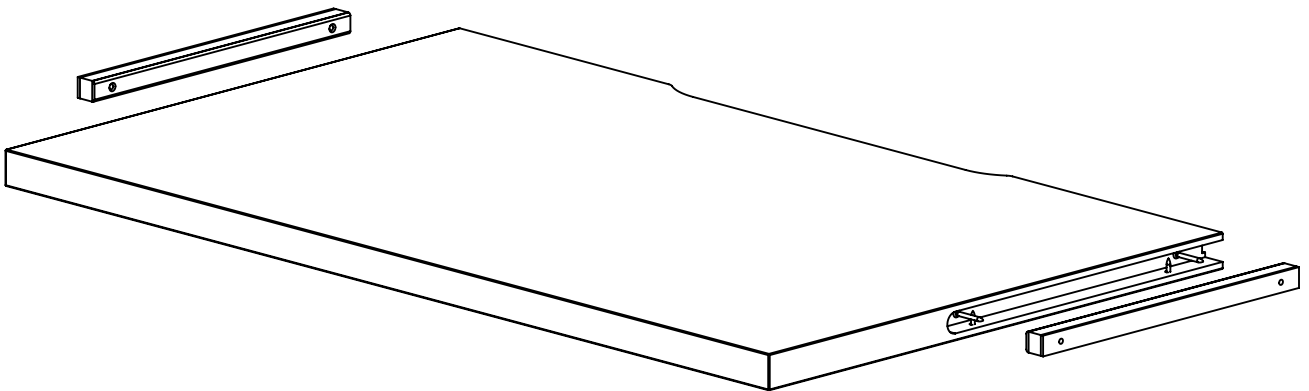

N° OM :

GAUTIER FRANCE BP 10 85510 LE BOUPERE FRANCE

contact@gautier.fr

2 x
Réf. 61211

4 x
Réf. 1393

4 x
Réf. 2875

8 x
Réf. 48050

- 1 x Réf. 60162 B61 BLANC LAQUEL
- 1 x Réf. 64311 B65 CHENE DU BOCAGE
- 1 x Réf. 64314 B66 NOIR
- 1 x Réf. 64394 B67 GREGE
- 1 x Réf. 62386 B68 CHENE STRUCTURE
- 1 x Réf. 66079 B69 CHENE VINTAGE

A

- 4/16 -

B

4- 10/16 -

2 x
Réf. 61211

4 x
Réf. 48050

A
B

732mm
28.8"