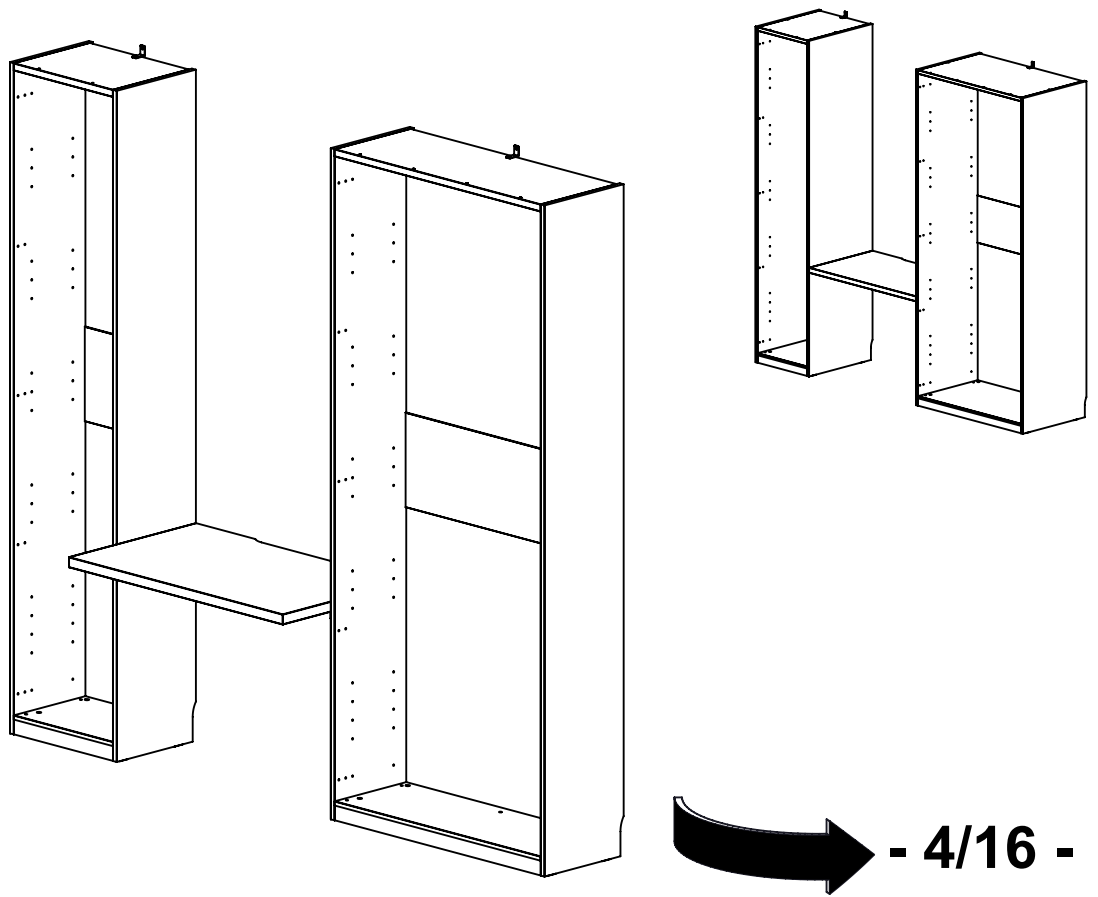

N° OM :

GAUTIER FRANCE BP 10 85510 LE BOUPERE FRANCE

contact@gautier.fr

2 x
Réf. 61211

4 x
Réf. 1393

4 x
Réf. 2875

8 x
Réf. 48050

- 1 x Réf. 60162 B61 BLANC LAQUEL
- 1 x Réf. 64311 B65 CHENE DU BOCAGE
- 1 x Réf. 64314 B66 NOIR
- 1 x Réf. 64394 B67 GREGE
- 1 x Réf. 62386 B68 CHENE STRUCTURE
- 1 x Réf. 66079 B69 CHENE VINTAGE

A

- 4/16 -

B

4- 10/16 -

2 x
Réf. 61211

4 x
Réf. 48050

A
B

732mm
28.8"