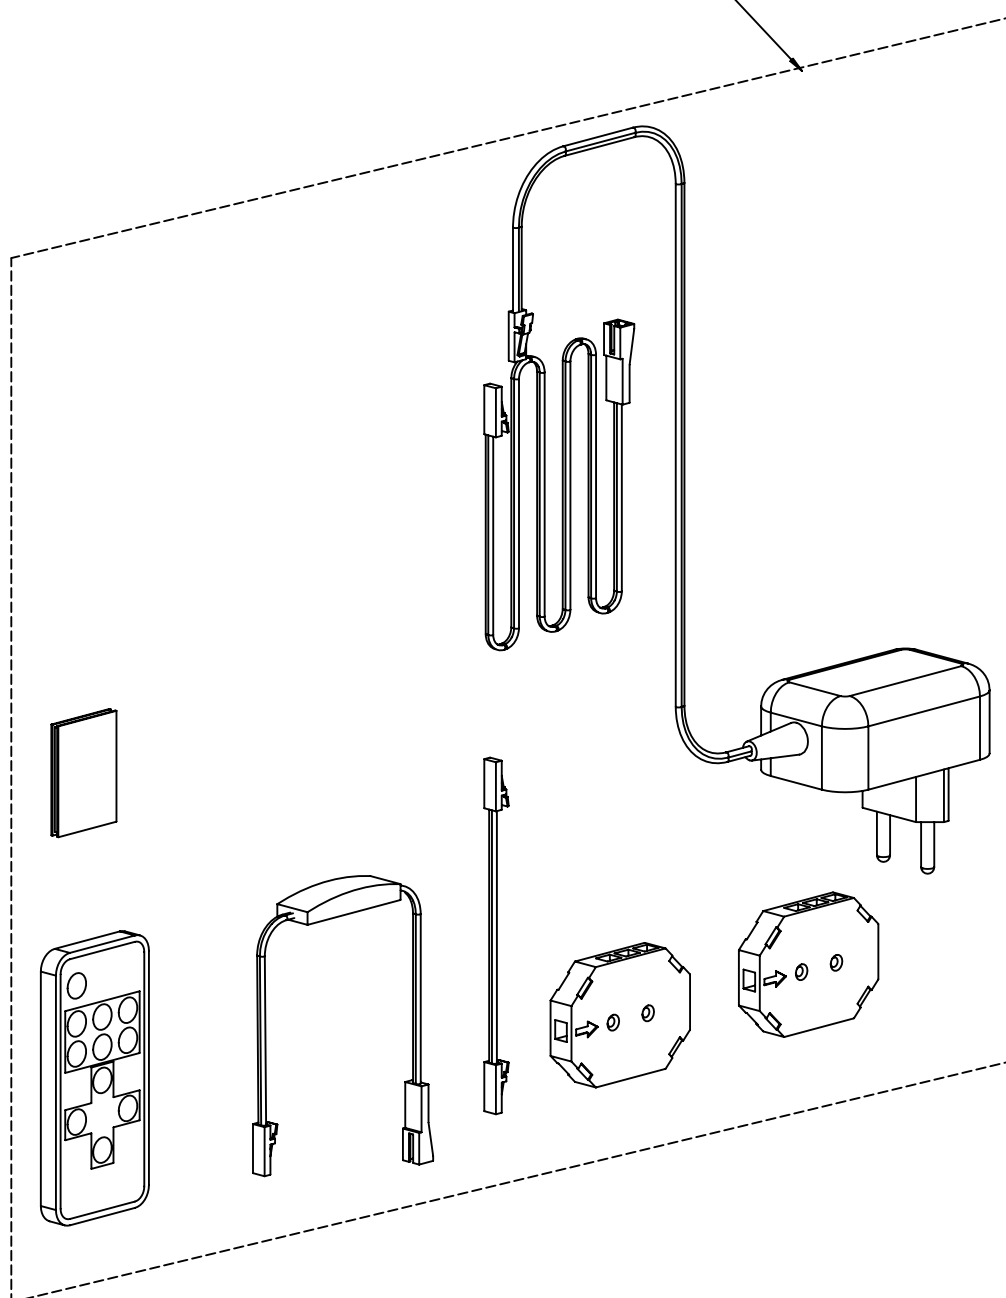

B-8

16 mm
4 x
Réf. 48050

GUI_B60-305
GUI_B60-307
GUI_B60-310

B-9

- 1 x Réf. 60162 B61
- 1 x Réf. 64311 B65
- 1 x Réf. 64314 B66
- 1 x Réf. 64394 B67
- 1 x Réf. 62386 B68
- 1 x Réf. 66079 B69

REF. 499 >>> 10 KG MAX.
REF. 500 >>> 10 KG MAX.

B-10

Réf. 2905940 KIT BARRE LEDS 6 X 10 X 370 MM

Réf. 2905935 KIT TRANSFO 36W+ TELECOMMANDE

3

Ø10

4

FR

Donnez ou recyclez vos meubles.