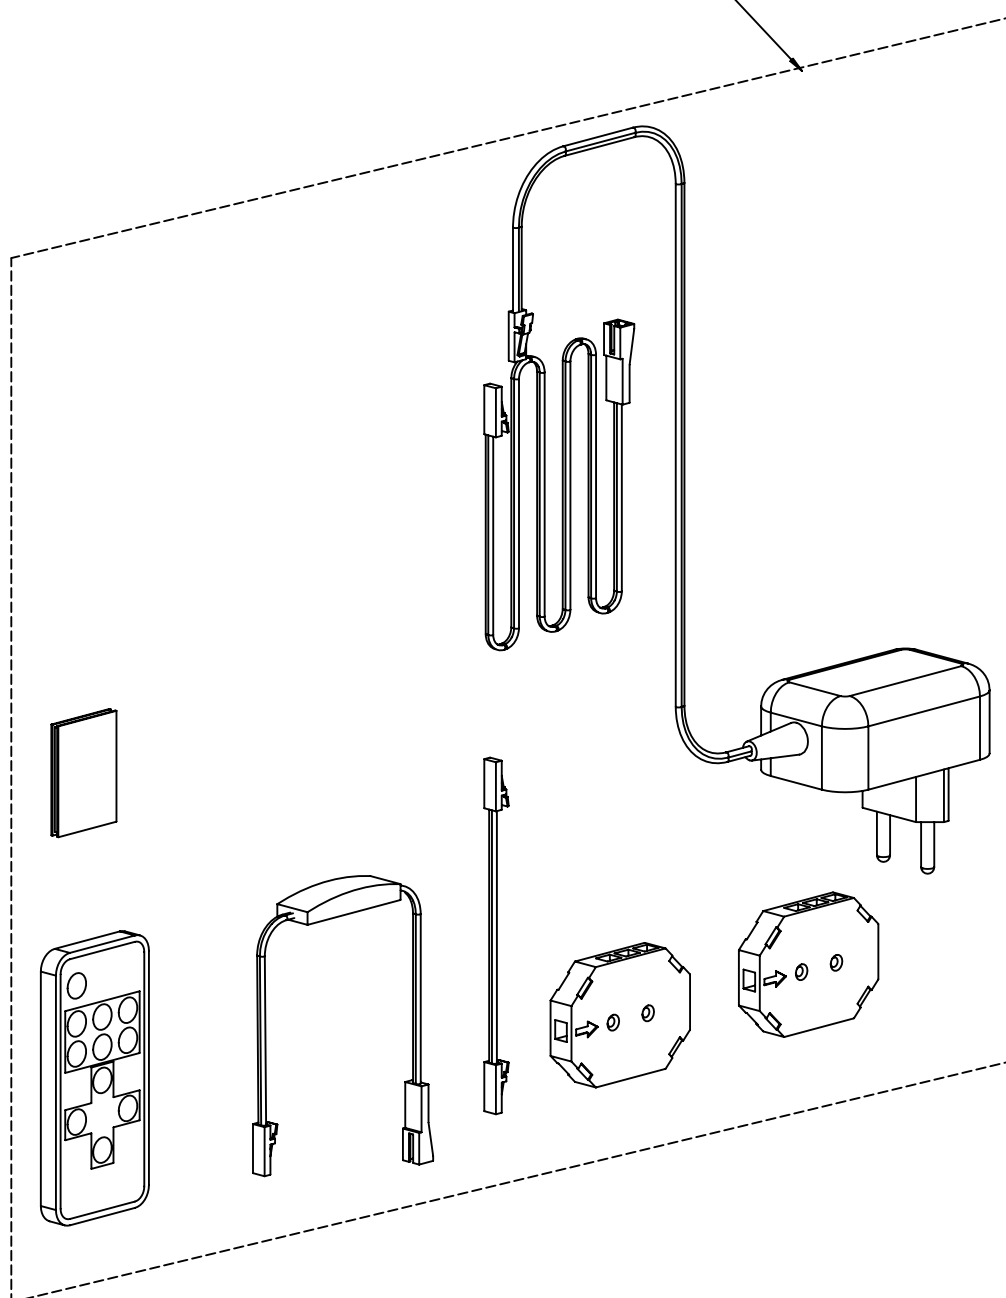

**REF. 500 >>> 10 KG MAX.**  
**REF. 550 >>> 20 KG MAX.**

**B-10**

Réf. 2905940 KIT BARRE LEDS 6 X 10 X 370 MM

Réf. 2905935 KIT TRANSFO 36W+ TELECOMMANDE

3

4

**FR**

**Donnez ou recyclez vos meubles.**