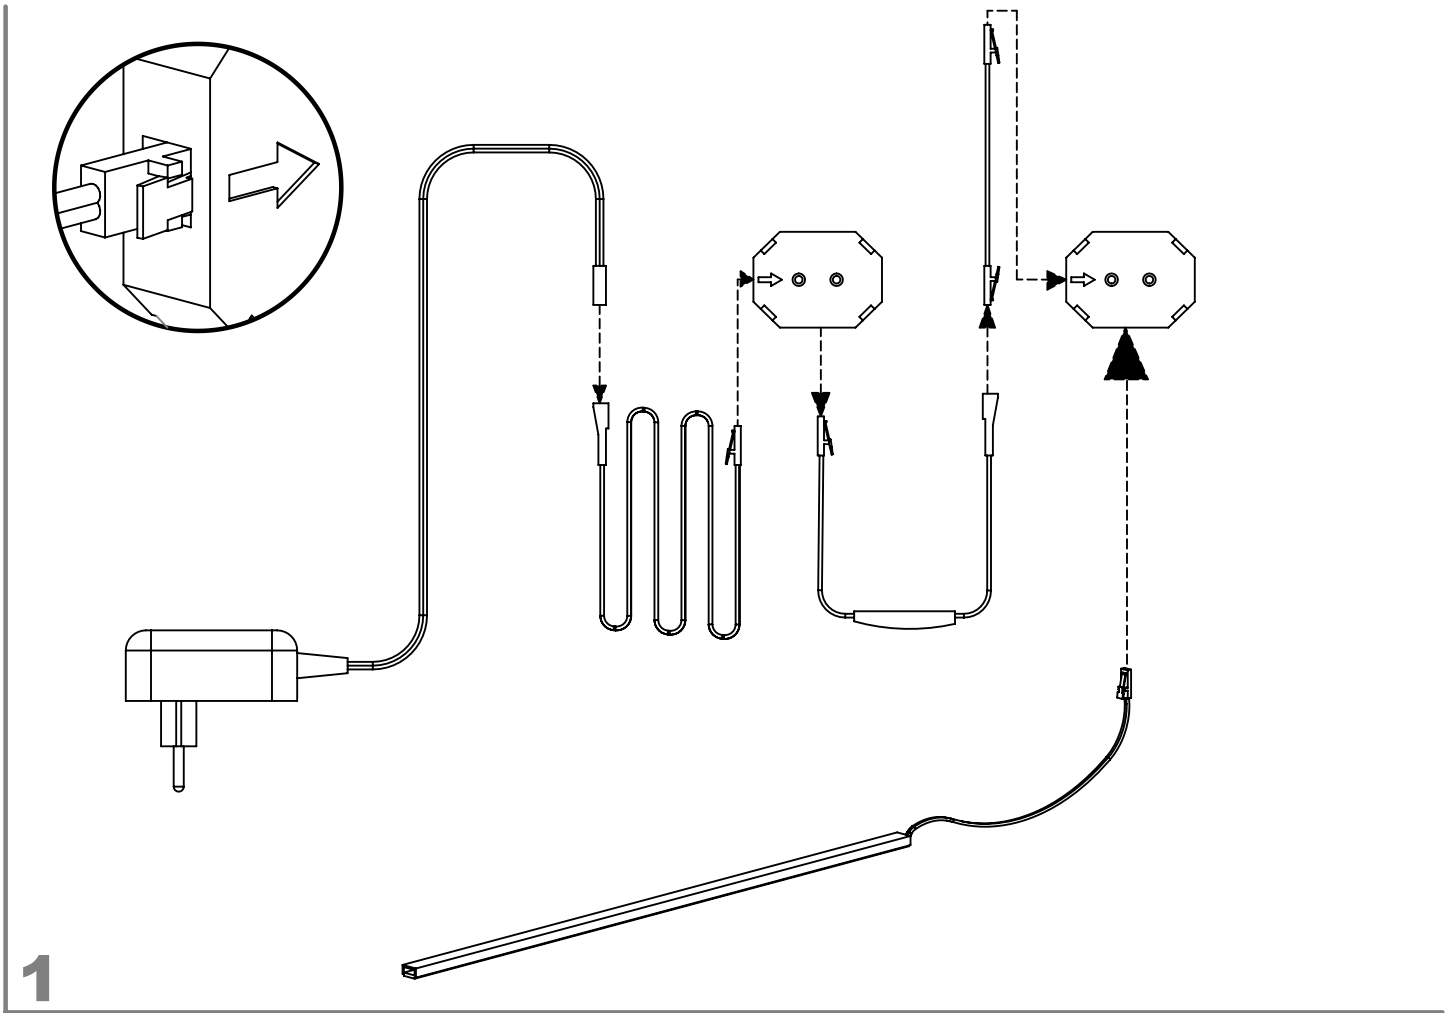

**REF. 500 >>> 10 KG MAX.**  
**REF. 550 >>> 20 KG MAX.**

**B-10**

Réf. 2905940 KIT BARRE LEDS 6 X 10 X 370 MM

Réf. 2905935 KIT TRANSFO 36W+ TELECOMMANDE

3

4

**FR**

**Donnez ou recyclez vos meubles.**