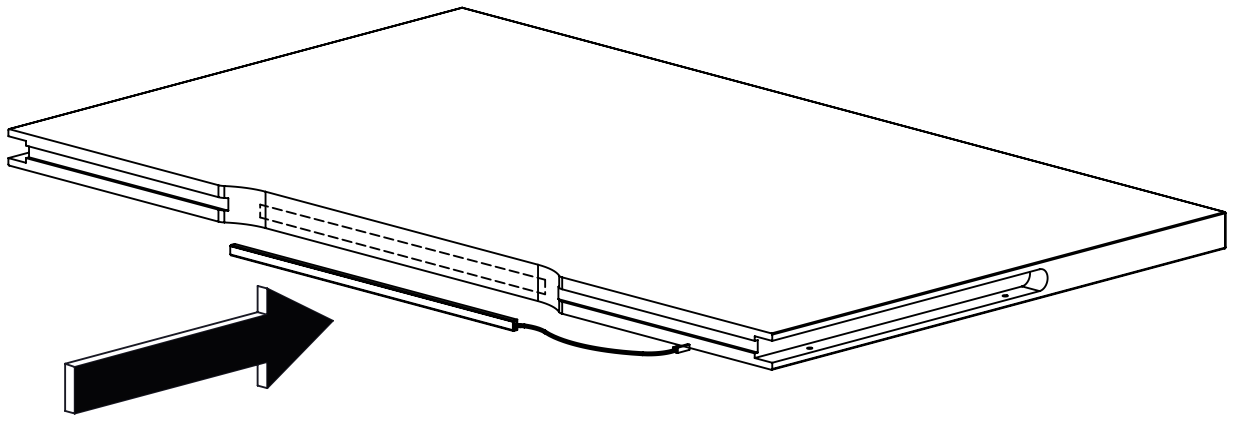

**REF. 500 >>> 10 KG MAX.**  
**REF. 550 >>> 20 KG MAX.**

**B-10**

Réf. 2905940 KIT BARRE LEDS 6 X 10 X 370 MM

Réf. 2905935 KIT TRANSFO 36W+ TELECOMMANDE

3

4

**FR**

**Donnez ou recyclez vos meubles.**