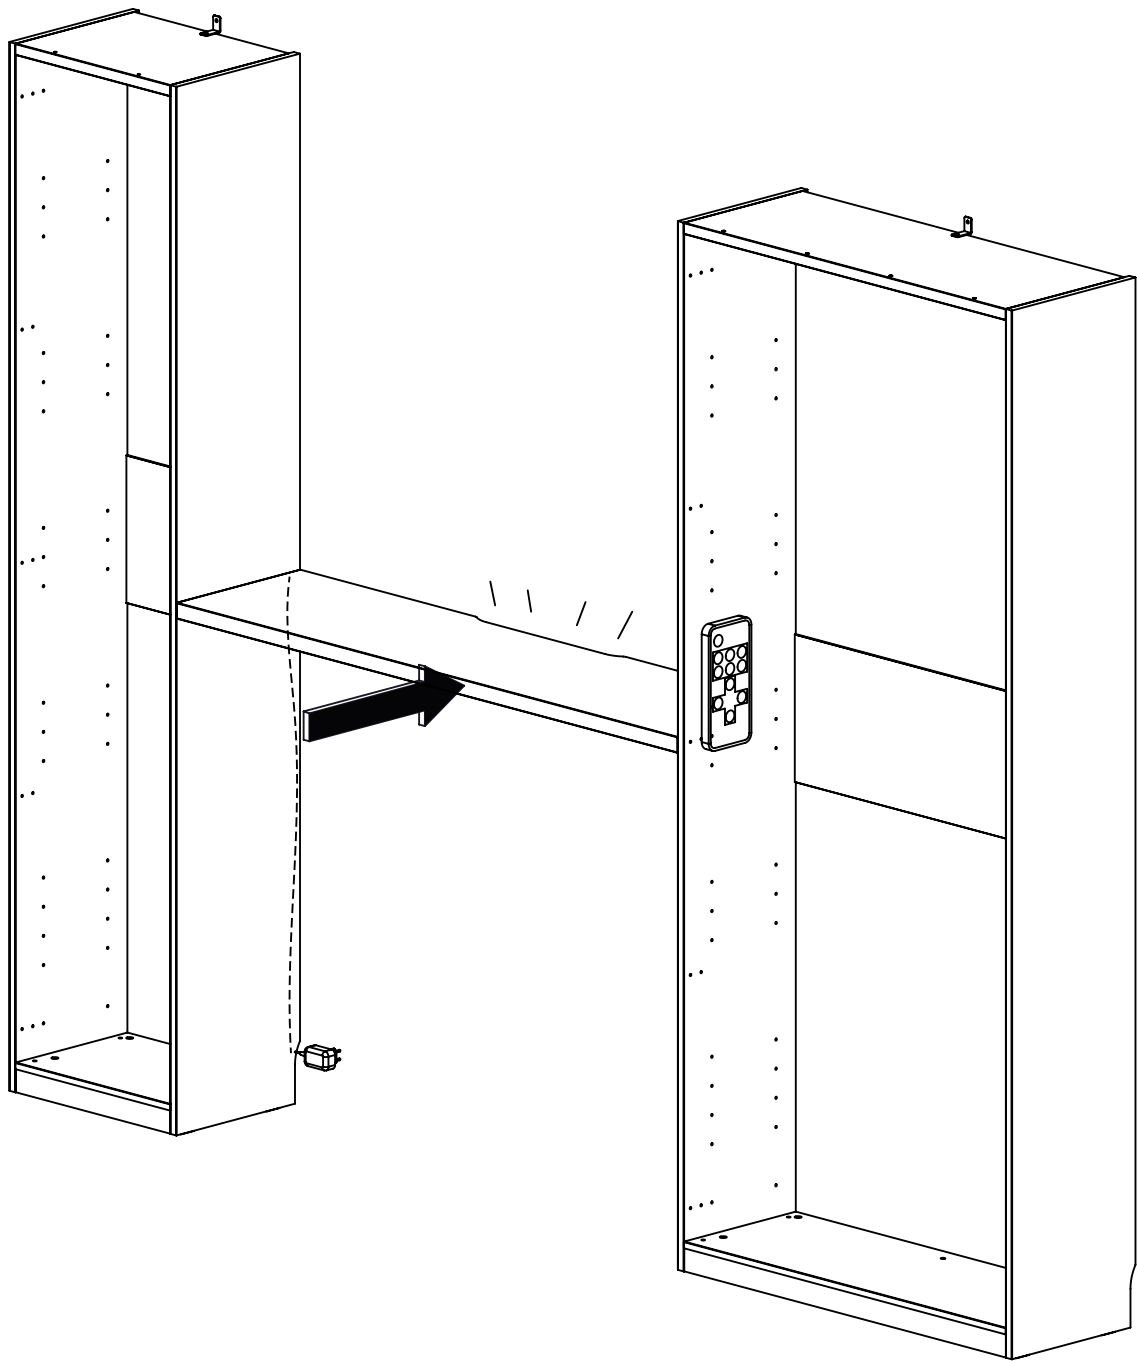

**GUI\_B60-305**  
**GUI\_B60-307**  
**GUI\_B60-310**

Réf. 2905940 KIT BARRE LEDS 6 X 10 X 370 MM

Réf. 2905935 KIT TRANSFO 36W+ TELECOMMANDE

3

4

**FR**

**Donnez ou recyclez vos meubles.**

 **Association** *ou*  **Magasin** *ou*  **Déchèterie**