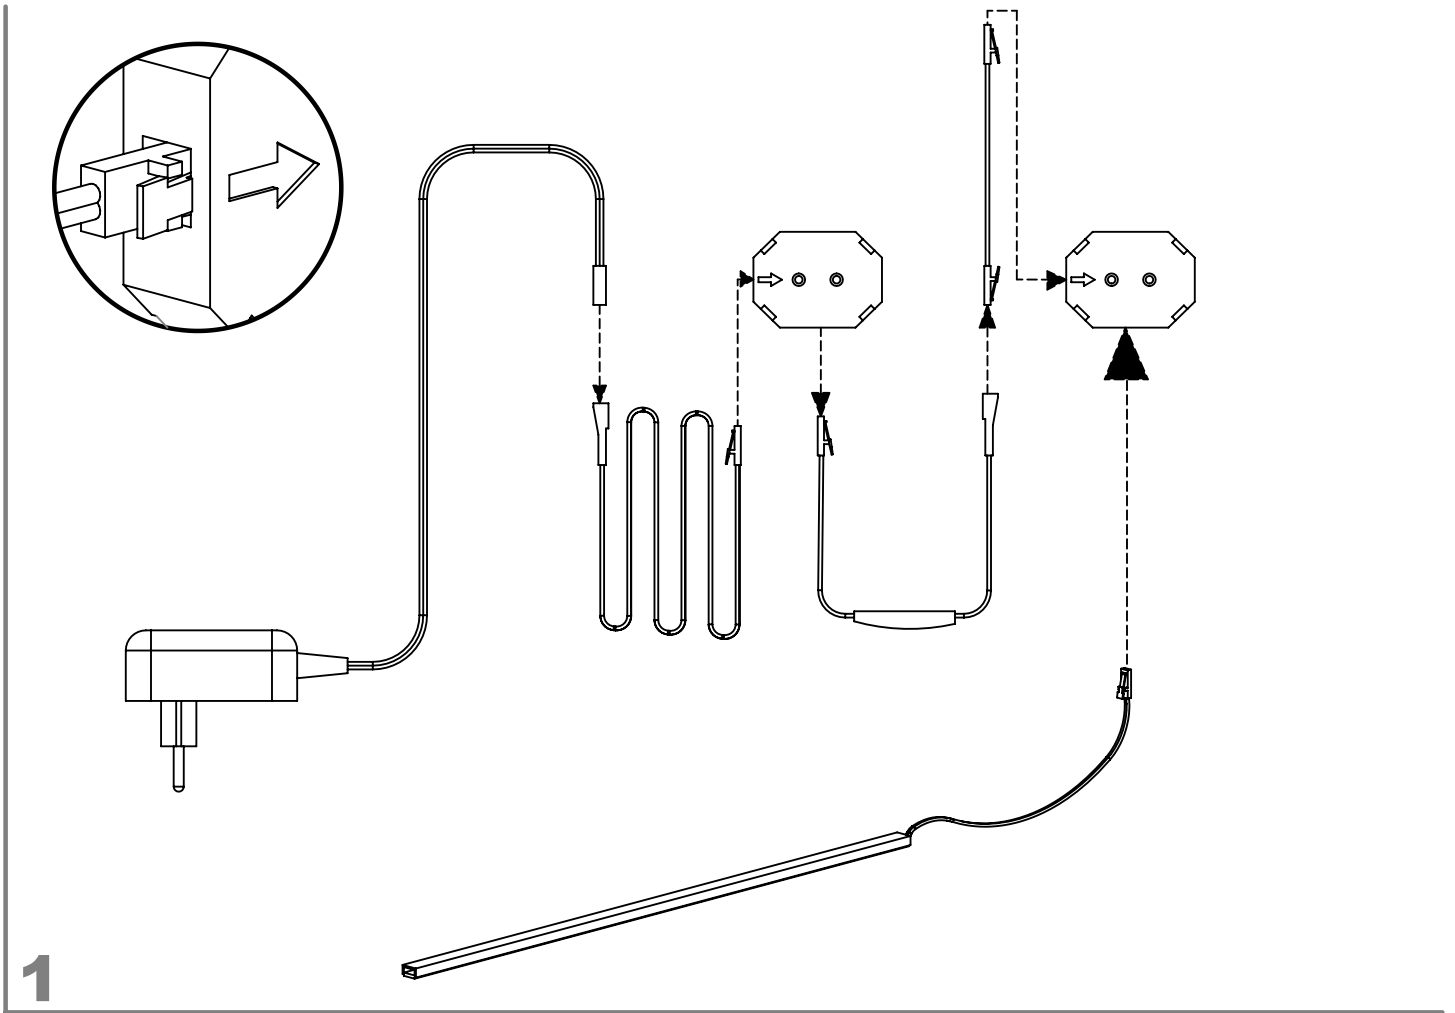

**GUI\_B60-305**  
**GUI\_B60-307**  
**GUI\_B60-310**

Réf. 2905940 KIT BARRE LEDS 6 X 10 X 370 MM

Réf. 2905935 KIT TRANSFO 36W+ TELECOMMANDE

3

4

**FR**

**Donnez ou recyclez vos meubles.**

 **Association** *ou*  **Magasin** *ou*  **Déchèterie**