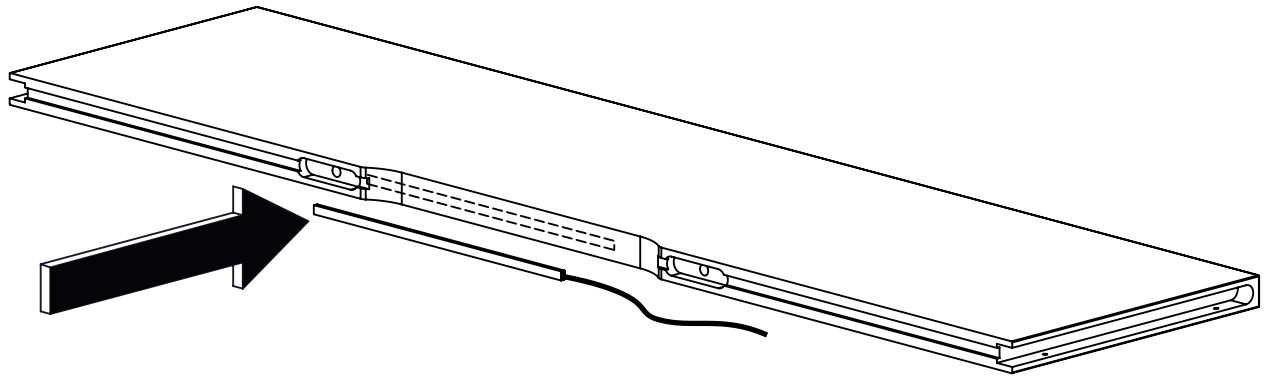

**GUI\_B60-305**  
**GUI\_B60-307**  
**GUI\_B60-310**

Réf. 2905940 KIT BARRE LEDS 6 X 10 X 370 MM

Réf. 2905935 KIT TRANSFO 36W+ TELECOMMANDE

3

4

**FR**

**Donnez ou recyclez vos meubles.**

 **Association** *ou*  **Magasin** *ou*  **Déchèterie**