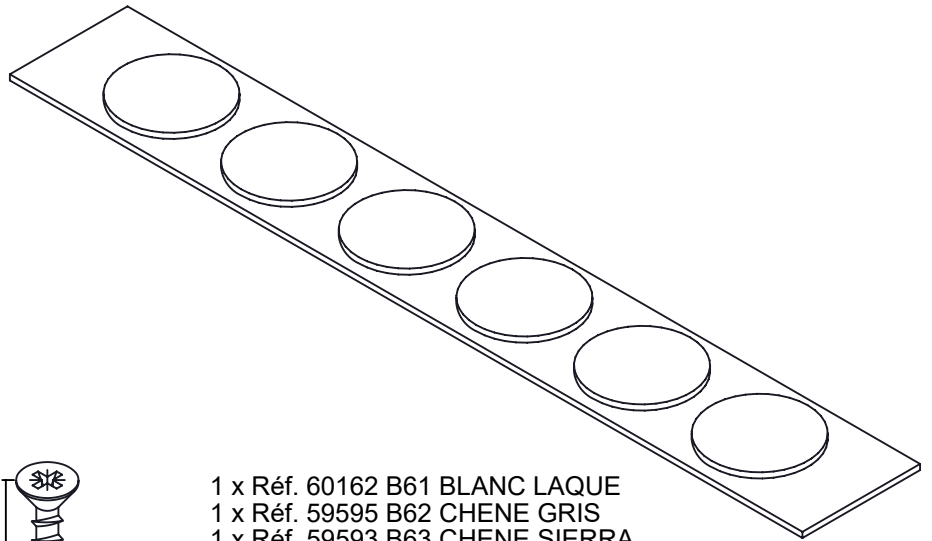

N° OM :

GAUTIER FRANCE BP 10 85510 LE BOUPERE FRANCE

contact@gautier.fr

4 x
Réf. 6786

4 x
Réf. 1393

4 x
Réf. 2875

- 1 x Réf. 60162 B61 BLANC LAQUE
- 1 x Réf. 59595 B62 CHENE GRIS
- 1 x Réf. 59593 B63 CHENE SIERRA
- 1 x Réf. 59589 B64 CHENE NATUREL
- 1 x Réf. 64311 B65 CHENE DU BOCAGE
- 1 x Réf. 64314 B66 NOIR
- 1 x Réf. 64394 B67 GREGE
- 1 x Réf. 62386 B68 CHENE STRUCTURE
- 1 x Réf. 66079 B69 CHENE VINTAGE

A

→ - 4/16 -

B

→ - 8/16 -

$X + 17 \text{ mm}$
 $X + 0.67 \text{ ''}$

A-1

50 mm
4 x
Réf. 6786

35 mm
4 x
Réf. 1393