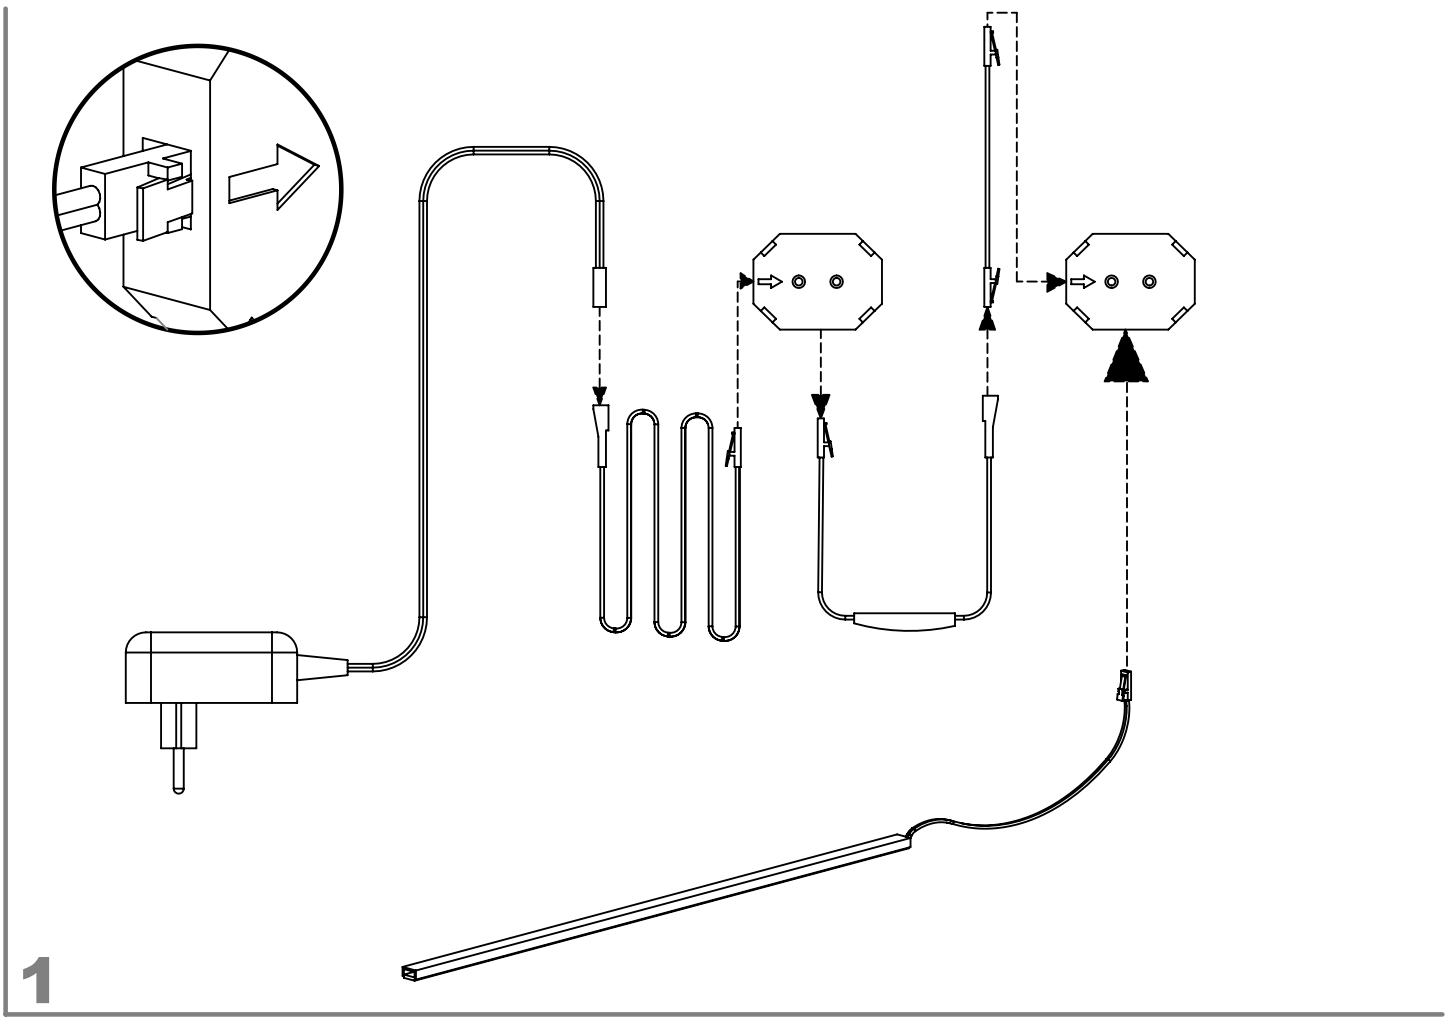

GUI_B60-305
GUI_B60-307
GUI_B60-310

REF. 495 >>> 10 KG MAX.
REF. 496 >>> 20 KG MAX.

Réf. 2905940 KIT BARRE LEDS 6 X 10 X 370 MM

Réf. 2905935 KIT TRANSFO 36W+ TELECOMMANDE

3

4

5

FR