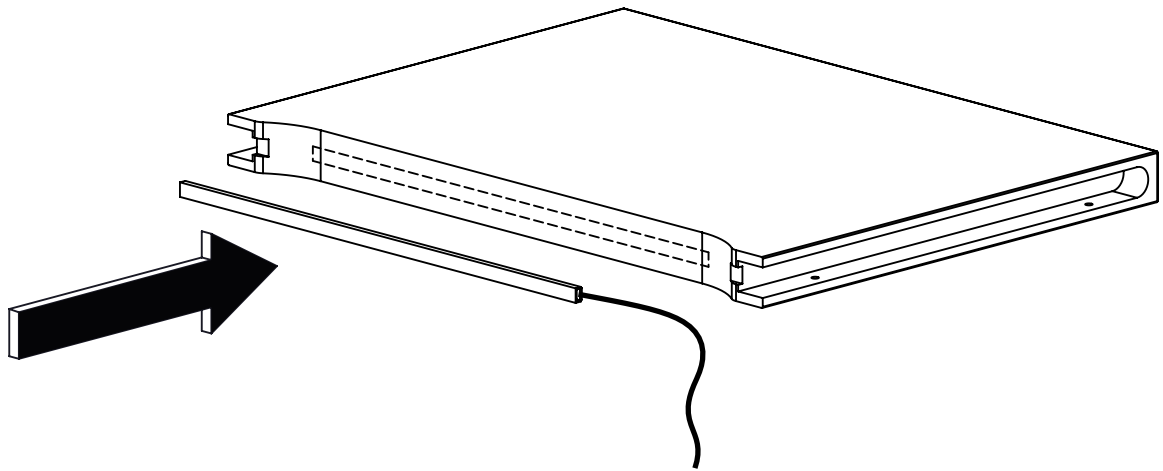

GUI_B60-305
GUI_B60-307
GUI_B60-310

REF. 495 >>> 10 KG MAX.
REF. 496 >>> 20 KG MAX.

Réf. 2905940 KIT BARRE LEDS 6 X 10 X 370 MM

Réf. 2905935 KIT TRANSFO 36W+ TELECOMMANDE

3

4

5

FR