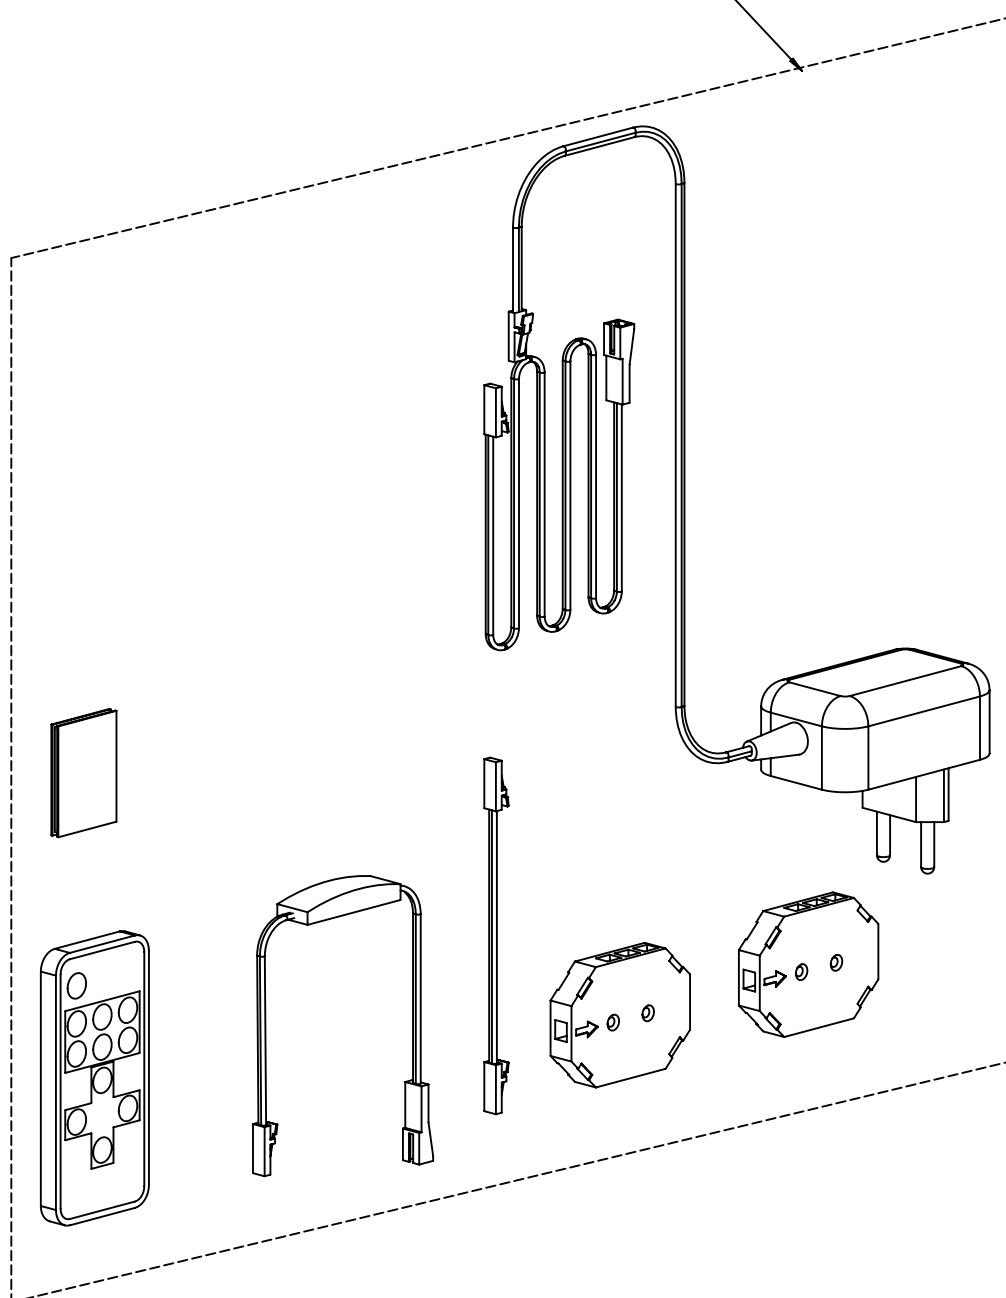

GUI_B60-305
GUI_B60-307
GUI_B60-310

REF. 495 >>> 10 KG MAX.
REF. 496 >>> 20 KG MAX.

Réf. 2905940 KIT BARRE LEDS 6 X 10 X 370 MM

Réf. 2905935 KIT TRANSFO 36W+ TELECOMMANDE

3

4

5

FR