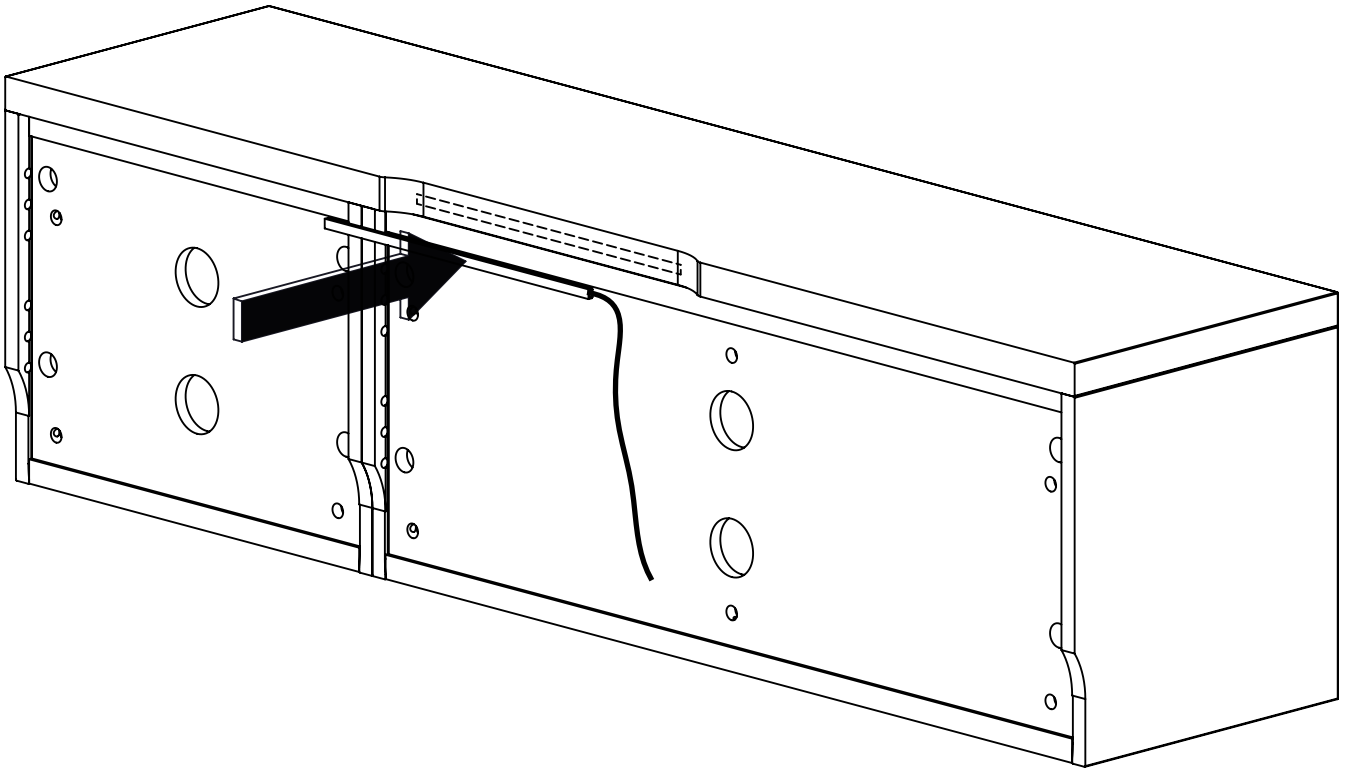

B-1

Réf. 2905940 KIT BARRE LEDS 6 X 10 X 370 MM

Réf. 2905935 KIT TRANSFO 36W+ TELECOMMANDE

1

2

3

FR

Donnez ou recyclez vos meubles.