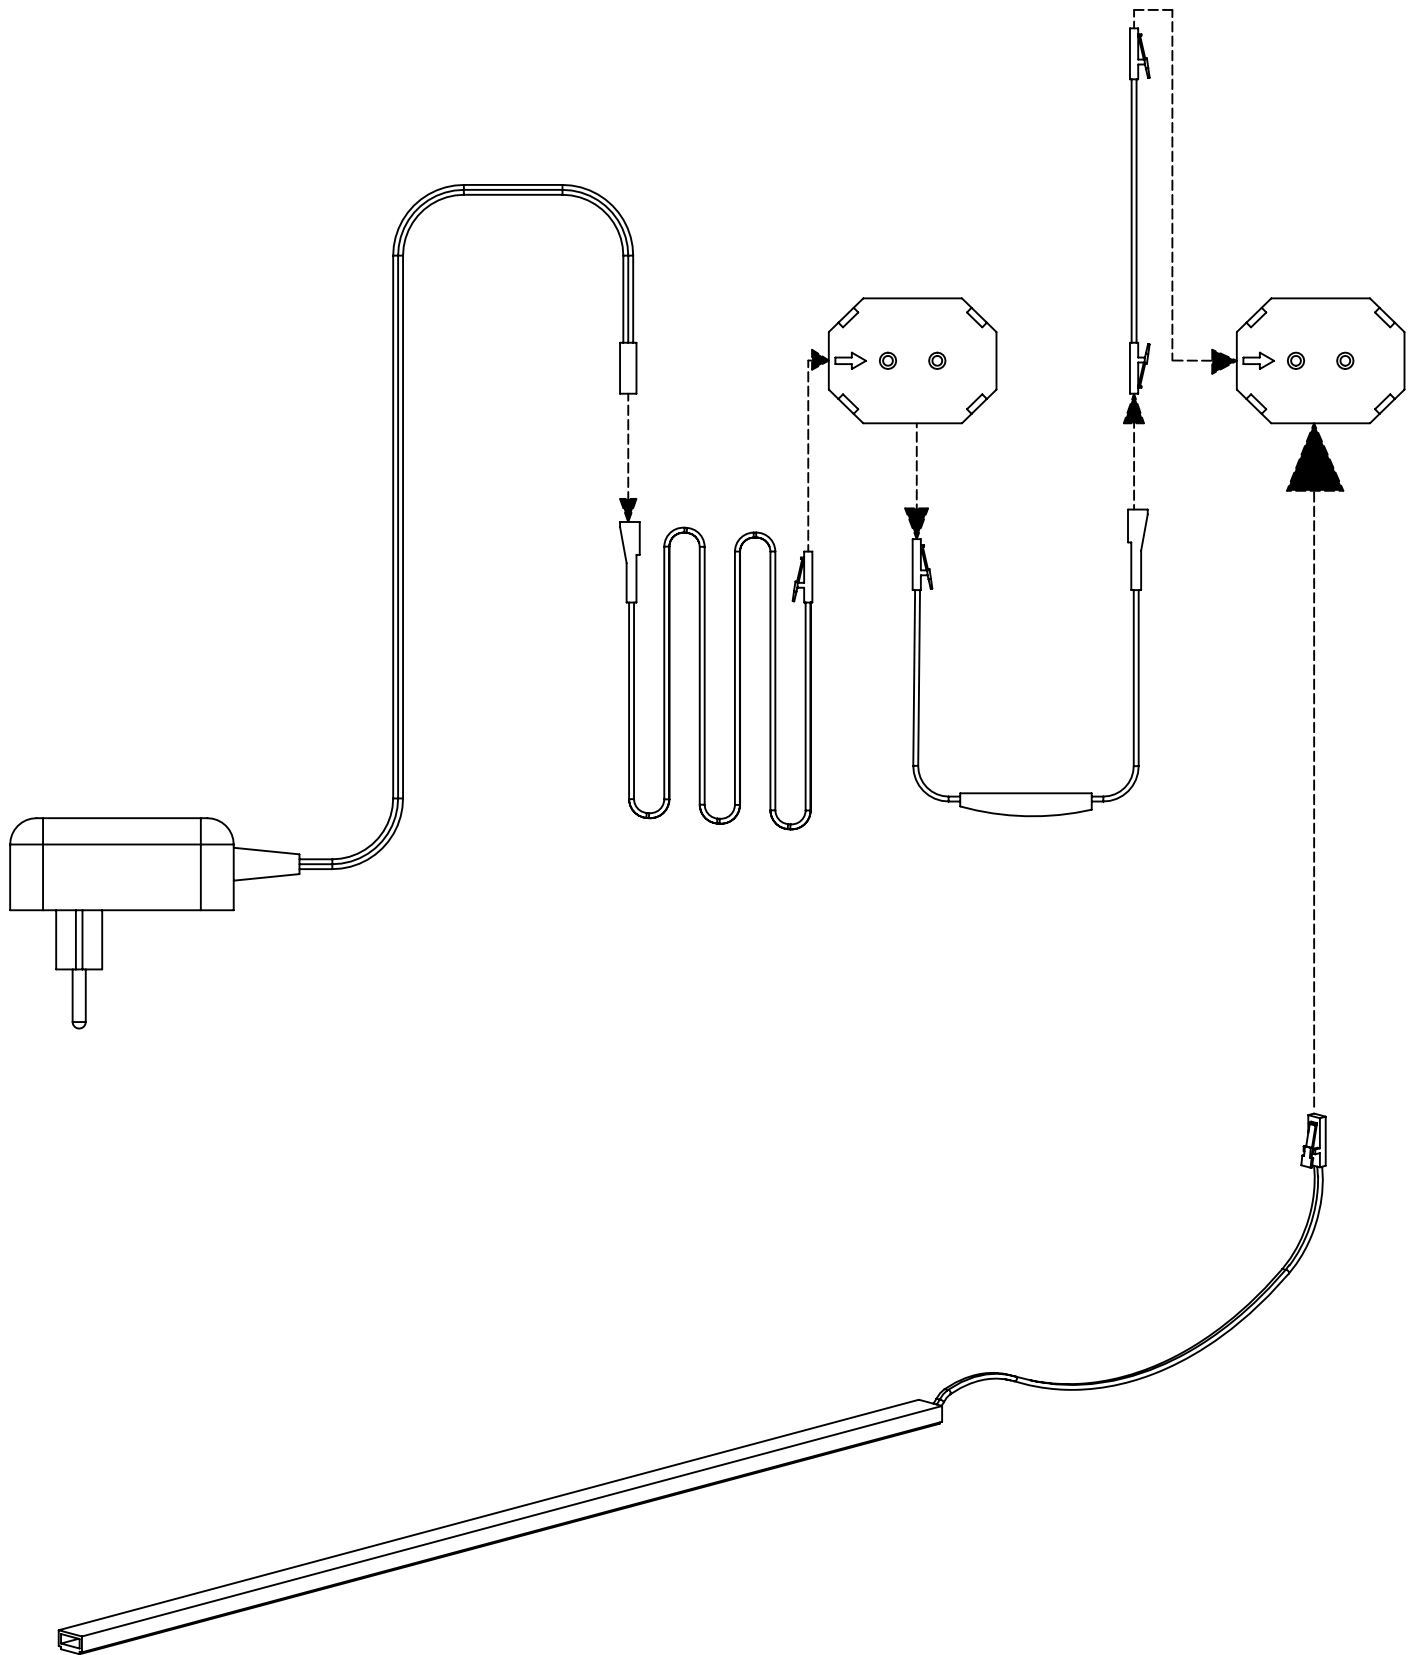

N° OM :

GAUTIER FRANCE BP 10 85510 LE BOUPERE FRANCE

contact@gautier.fr

10 x
Réf. 50938

A

B

10 x
Réf. 50938

A-1

B-1

Réf. 2905940 KIT BARRE LEDS 6 X 10 X 370 MM

Réf. 2905935 KIT TRANSFO 36W+ TELECOMMANDE

1

2

3

FR

Donnez ou recyclez vos meubles.