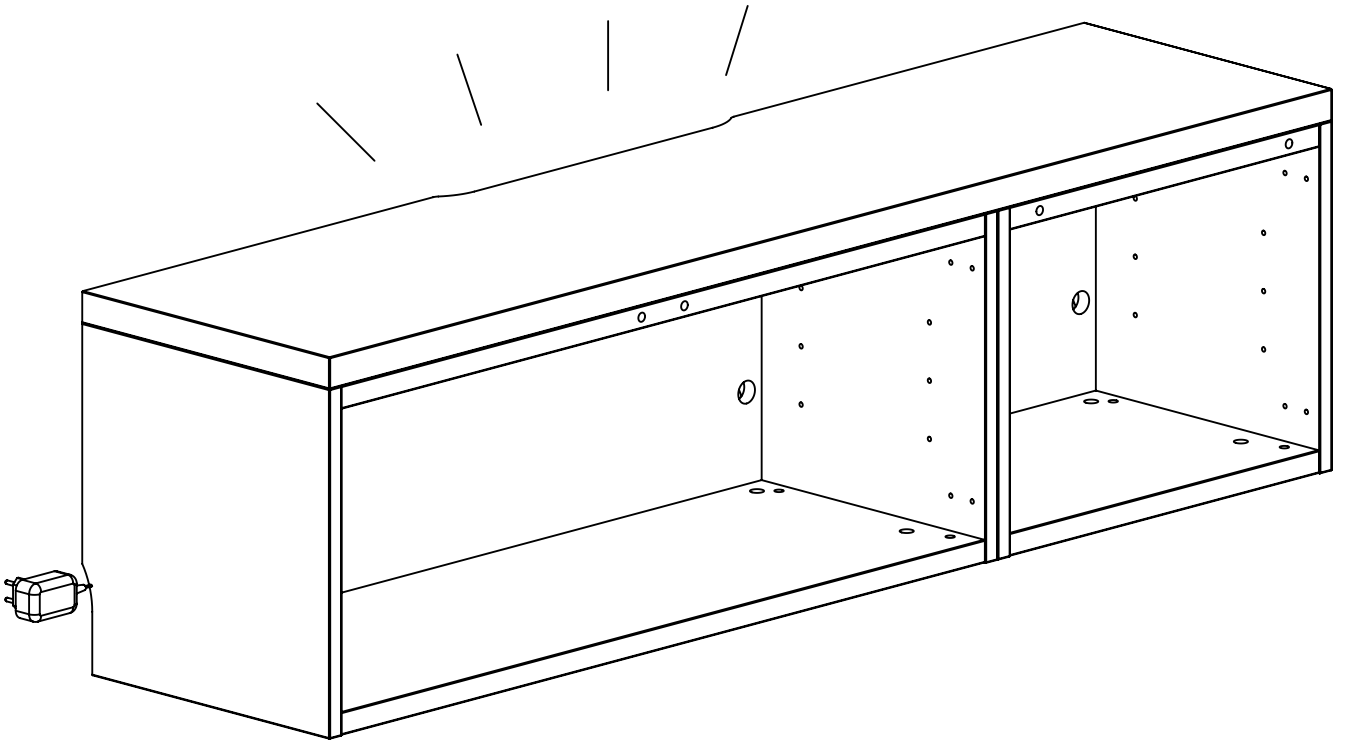

B-1

Réf. 2905940 KIT BARRE LEDS 6 X 10 X 370 MM

Réf. 2905935 KIT TRANSFO 36W+ TELECOMMANDE

1

2

3

FR

Donnez ou recyclez vos meubles.