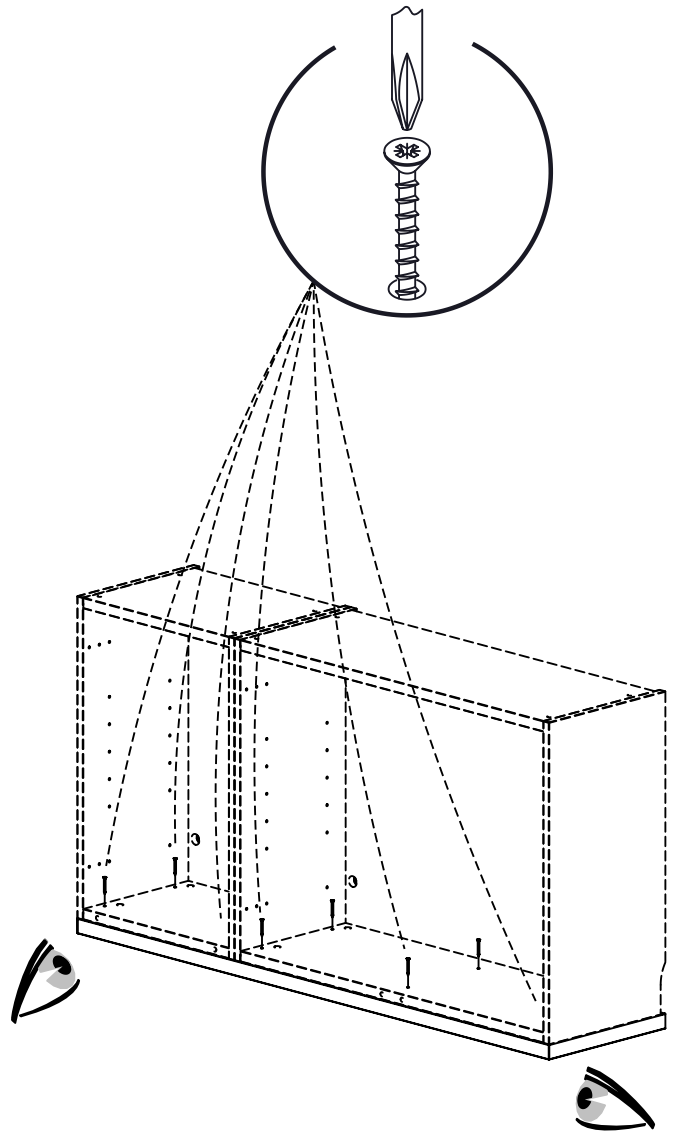

10 x
Réf. 50938

A-1

B-1