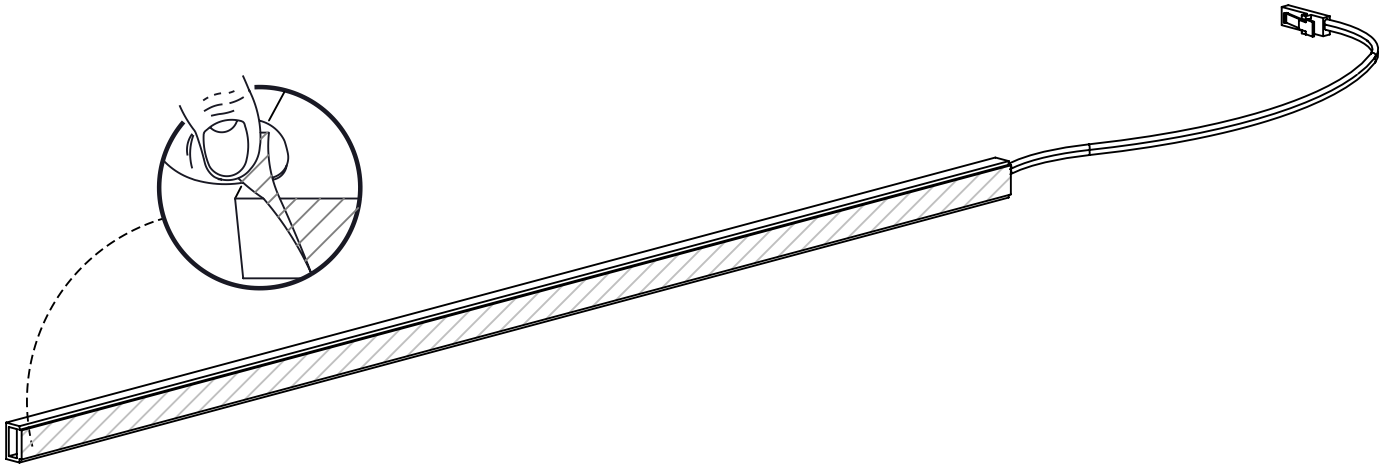

B-1

Réf. 2905940 KIT BARRE LEDS 6 X 10 X 370 MM

Réf. 2905935 KIT TRANSFO 36W+ TELECOMMANDE

1

2

3

FR

Donnez ou recyclez vos meubles.