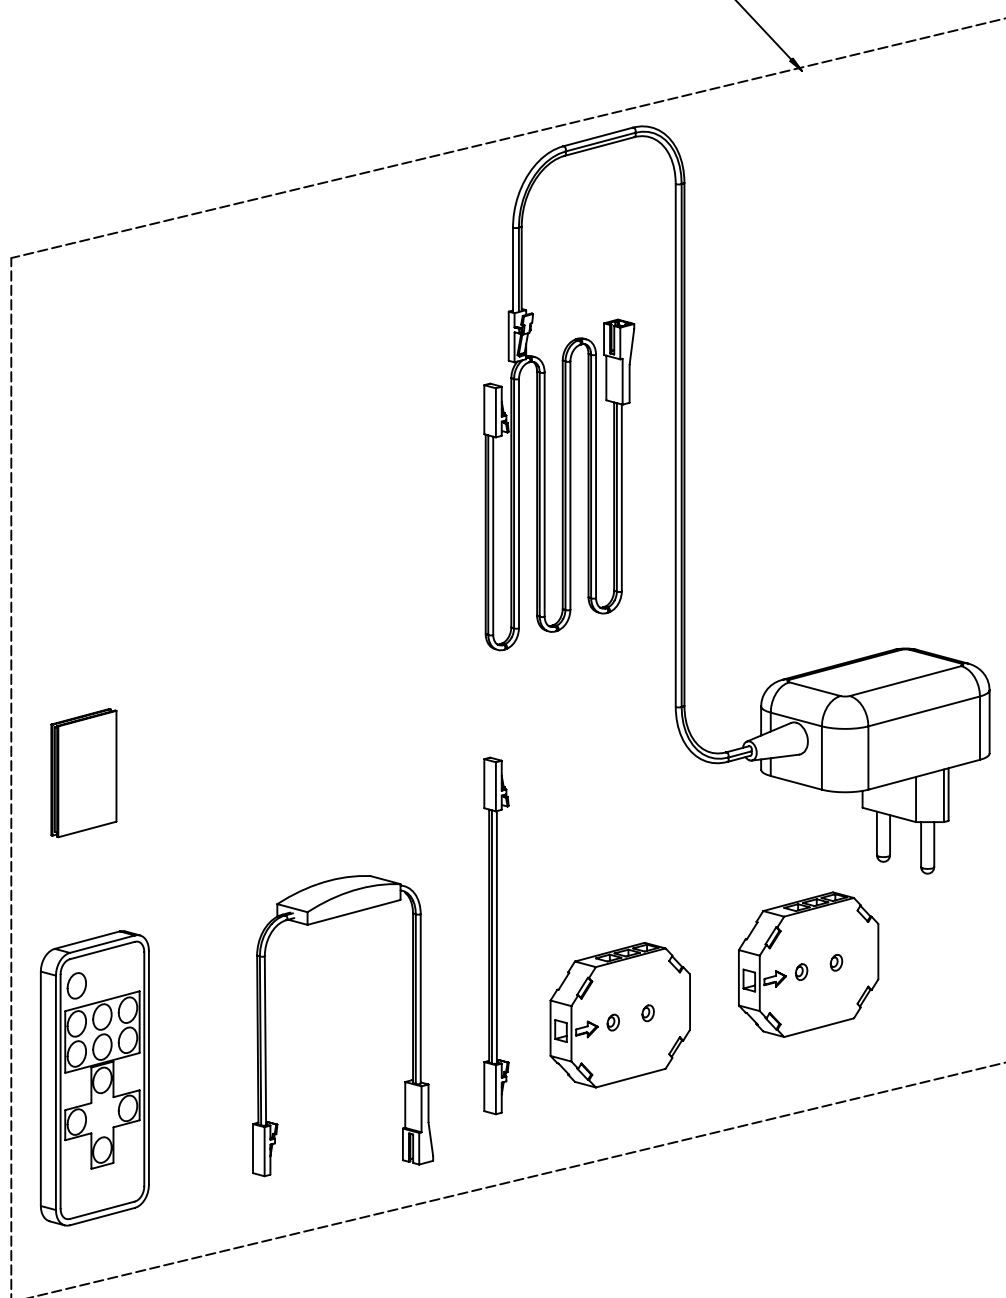

N° OM :

GAUTIER FRANCE BP 10 85510 LE BOUPERE FRANCE

contact@gautier.fr

10 x
Réf. 50938

A

B

10 x
Réf. 50938

A-1

B-1

Réf. 2905940 KIT BARRE LEDS 6 X 10 X 370 MM

Réf. 2905935 KIT TRANSFO 36W+ TELECOMMANDE

1

2

3

FR

Donnez ou recyclez vos meubles.