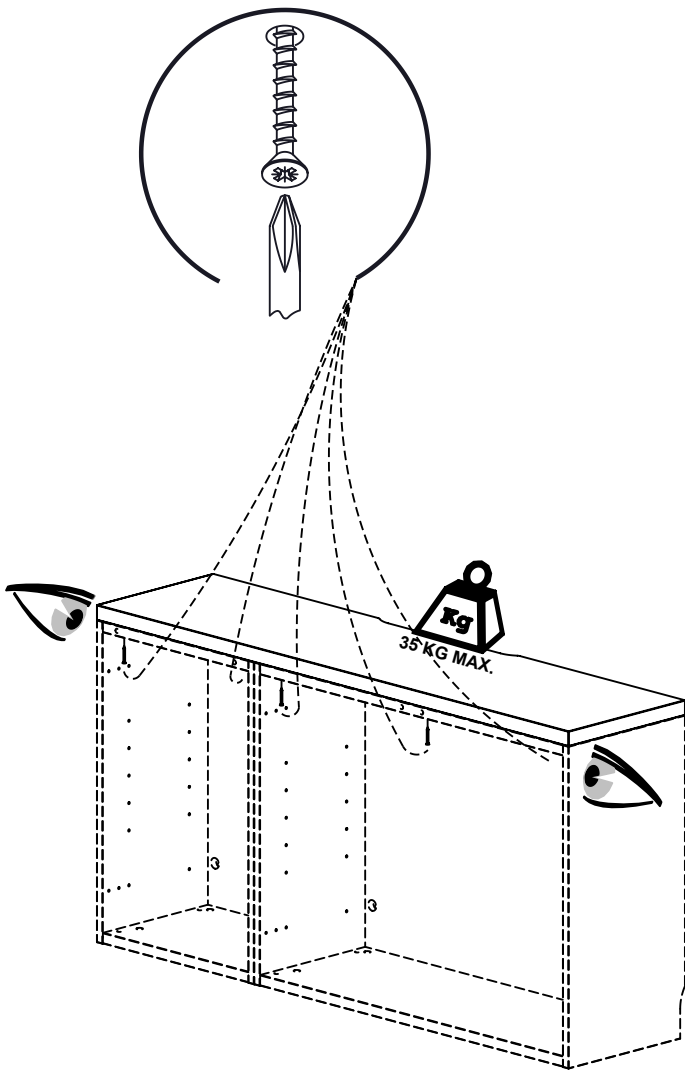

10 x
Réf. 50938

A-1

B-1