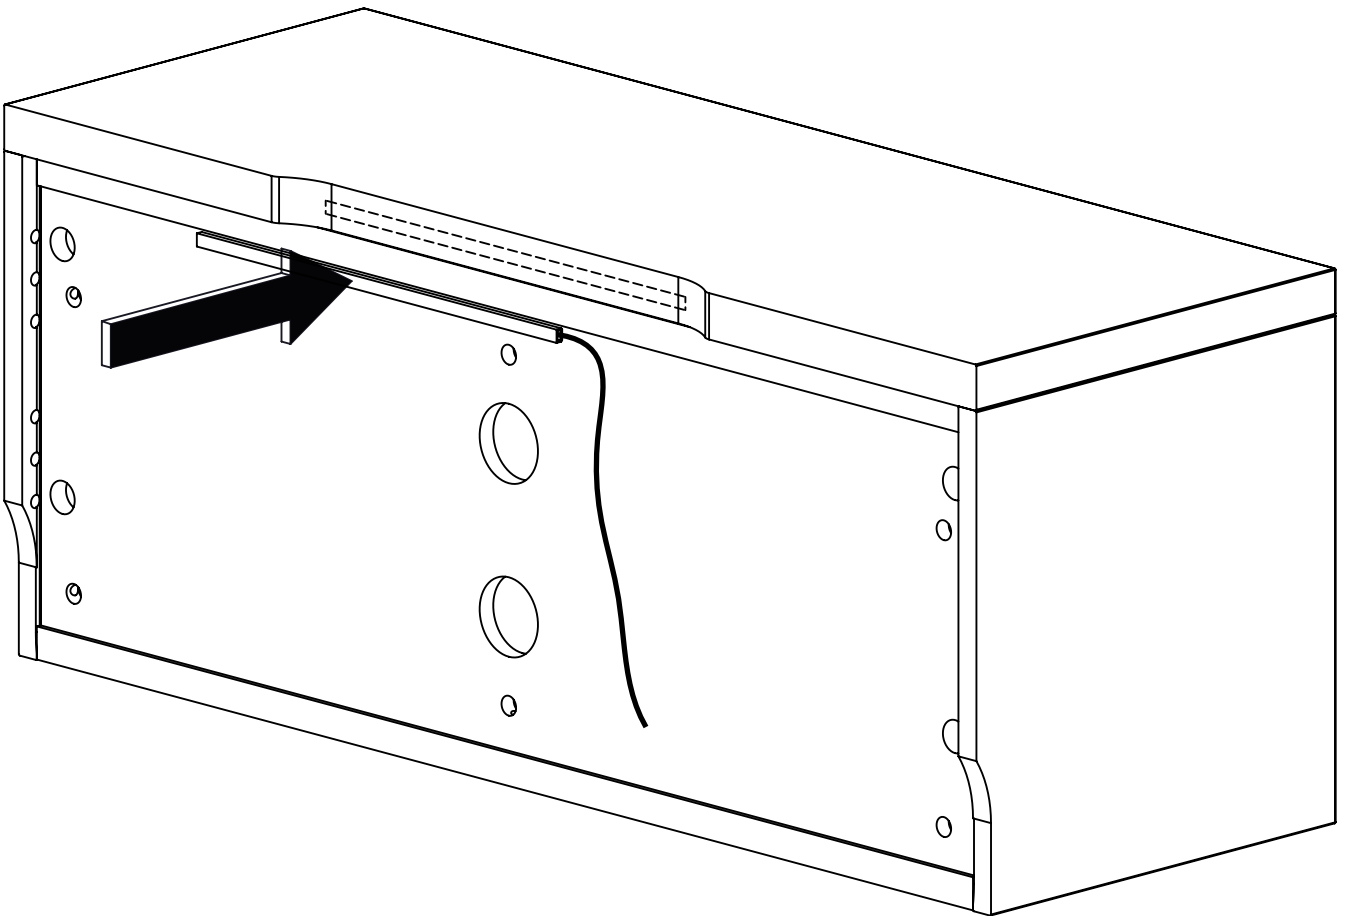

**B-1**

Réf. 2905940 KIT BARRE LEDS 6 X 10 X 370 MM

Réf. 2905935 KIT TRANSFO 36W+ TELECOMMANDE

1

**2**

**3**

**FR**

**Donnez ou recyclez vos meubles.**