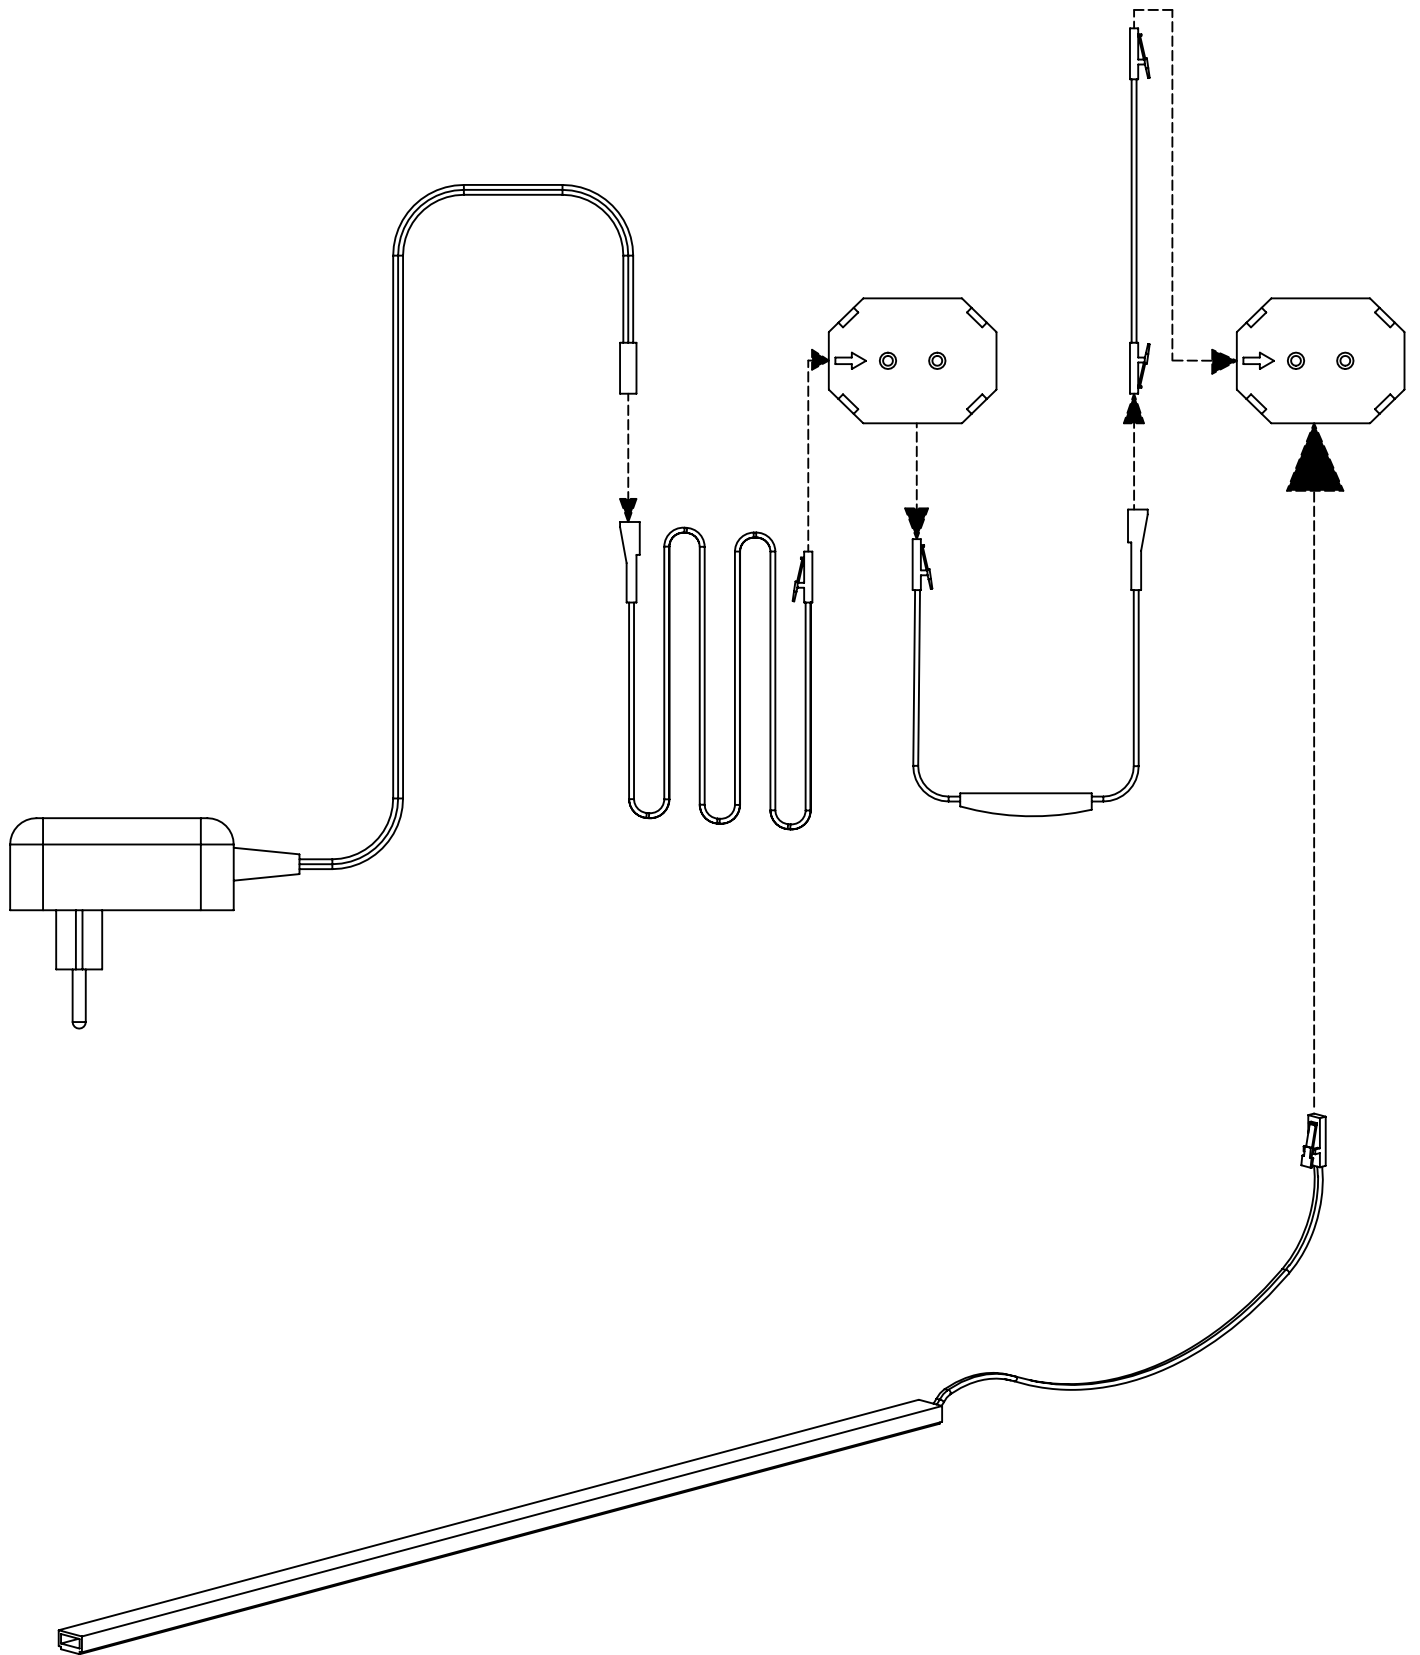

# GAUTIER

REF.B61 - IMAGINE LAQUE BLANC  
REF.B65 - IMAGINE CHENE DU BOCAGE  
REF.B66 - IMAGINE NOIR  
REF.B67 - IMAGINE GREGE  
REF.B68 - IMAGINE CHENE STRUCTURE  
REF.B69 - IMAGINE CHENE VINTAGE  
REF.B6G - IMAGINE NOYER AMBRE

N° OM :

GAUTIER FRANCE BP 10 85510 LE BOUPERE FRANCE

[contact@gautier.fr](mailto:contact@gautier.fr)

6 x  
Réf. 50938

**A**

**B**

6 x  
Réf. 50938

**A-1**

**B-1**

Réf. 2905940 KIT BARRE LEDS 6 X 10 X 370 MM

Réf. 2905935 KIT TRANSFO 36W+ TELECOMMANDE

1

**2**

**3**

**FR**

**Donnez ou recyclez vos meubles.**