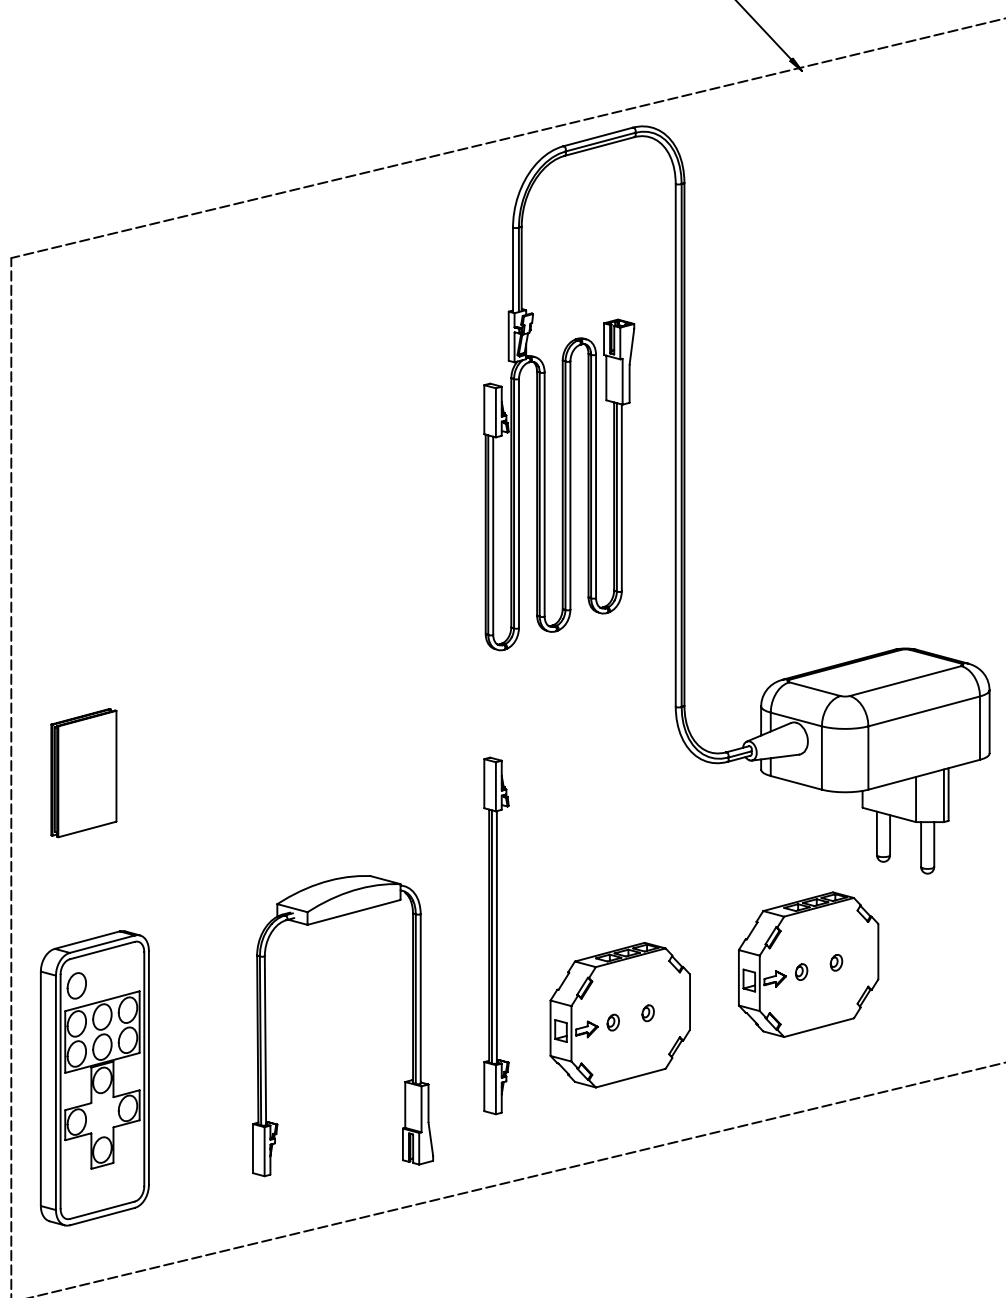

N° OM :

GAUTIER FRANCE BP 10 85510 LE BOUPERE FRANCE

[contact@gautier.fr](mailto:contact@gautier.fr)

6 x  
Réf. 50938

**A**

**B**

6 x  
Réf. 50938

**A-1**

**B-1**

Réf. 2905940 KIT BARRE LEDS 6 X 10 X 370 MM

Réf. 2905935 KIT TRANSFO 36W+ TELECOMMANDE

1

**2**

**3**

**FR**

**Donnez ou recyclez vos meubles.**