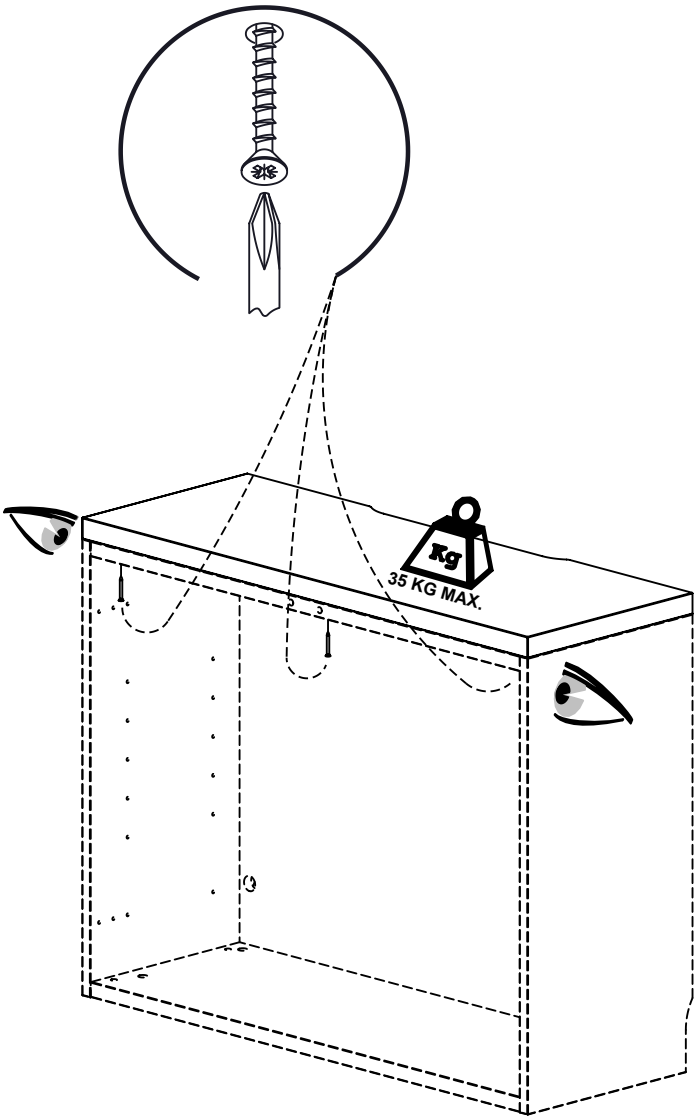

6 x
Réf. 50938

A-1