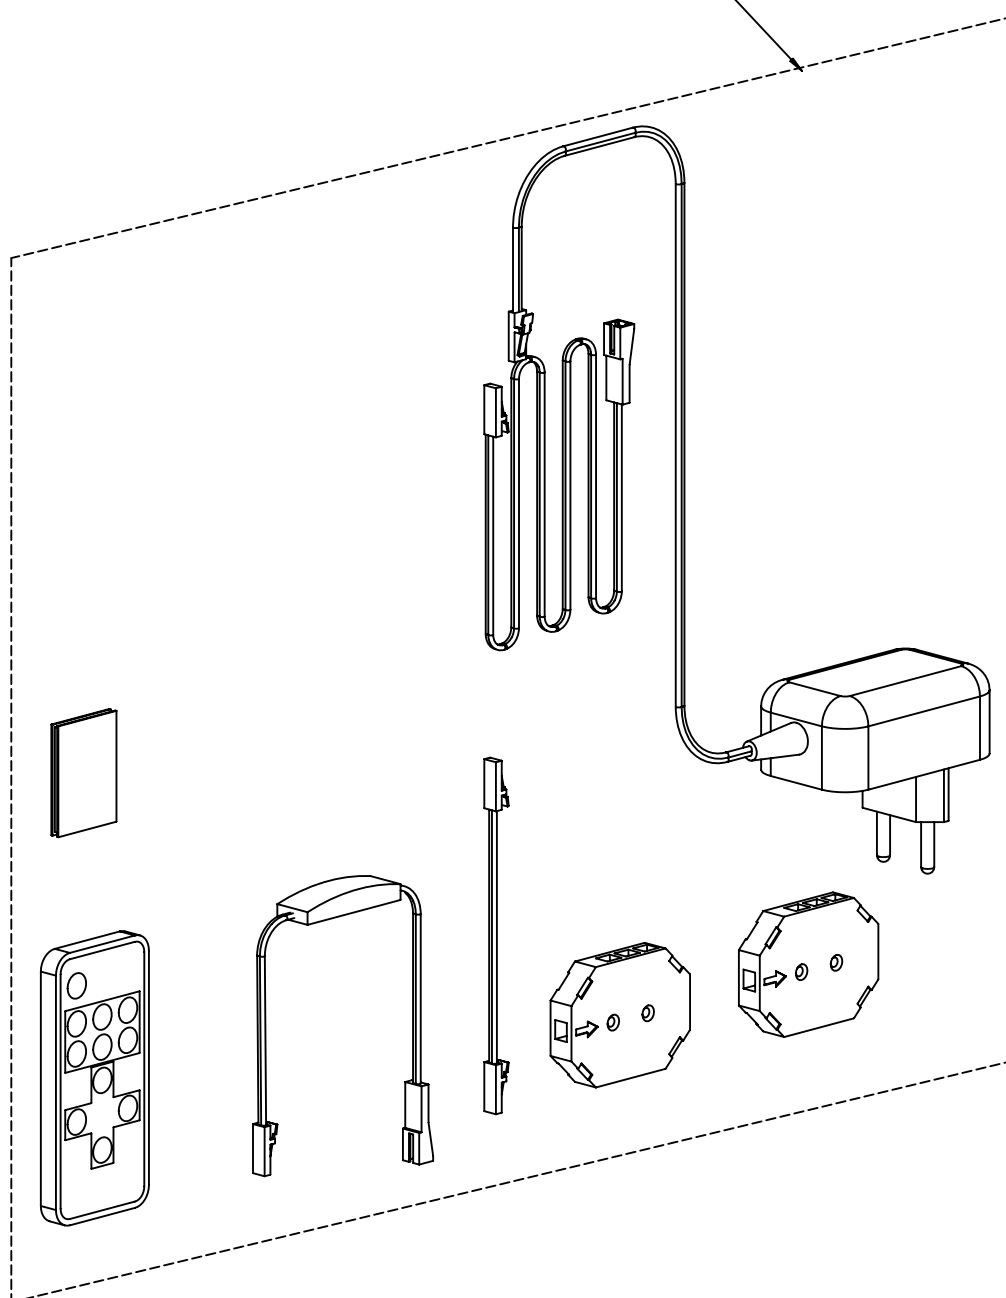

N° OM :

GAUTIER FRANCE BP 10 85510 LE BOUPERE FRANCE

[contact@gautier.fr](mailto:contact@gautier.fr)

6 x  
Réf. 50938

**A**

**B**

6 x  
Réf. 50938

**A-1**

**B-1**

Réf. 2905940 KIT BARRE LEDS 6 X 10 X 370 MM

Réf. 2905935 KIT TRANSFO 36W+ TELECOMMANDE

1

**2**

**3**

**FR**

**Donnez ou recyclez vos meubles.**