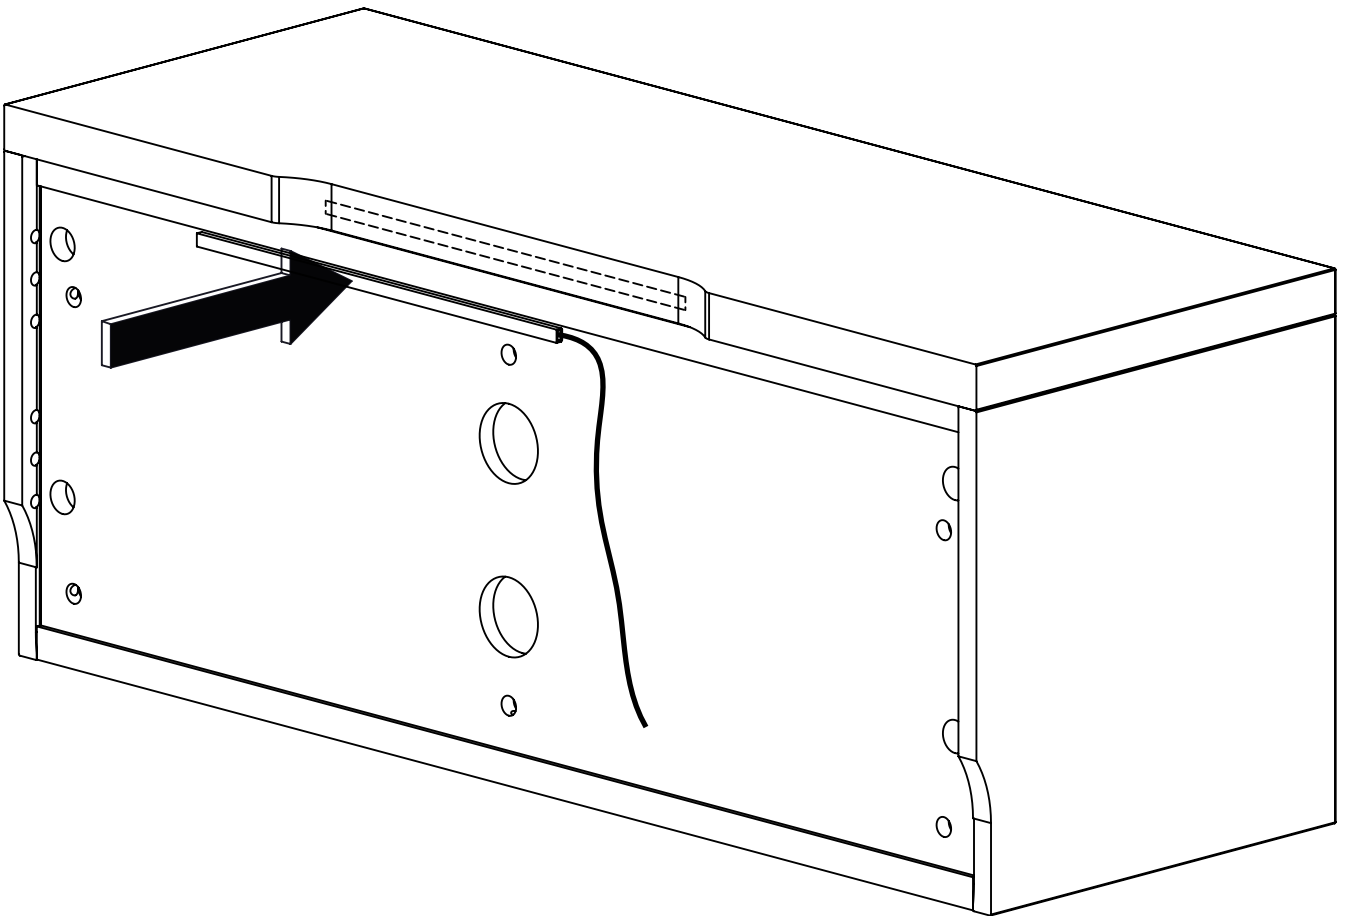

**B-1**

Réf. 2905940 KIT BARRE LEDS 6 X 10 X 370 MM

Réf. 2905935 KIT TRANSFO 36W+ TELECOMMANDE

1

**2**

**3**

**FR**

**Donnez ou recyclez vos meubles.**