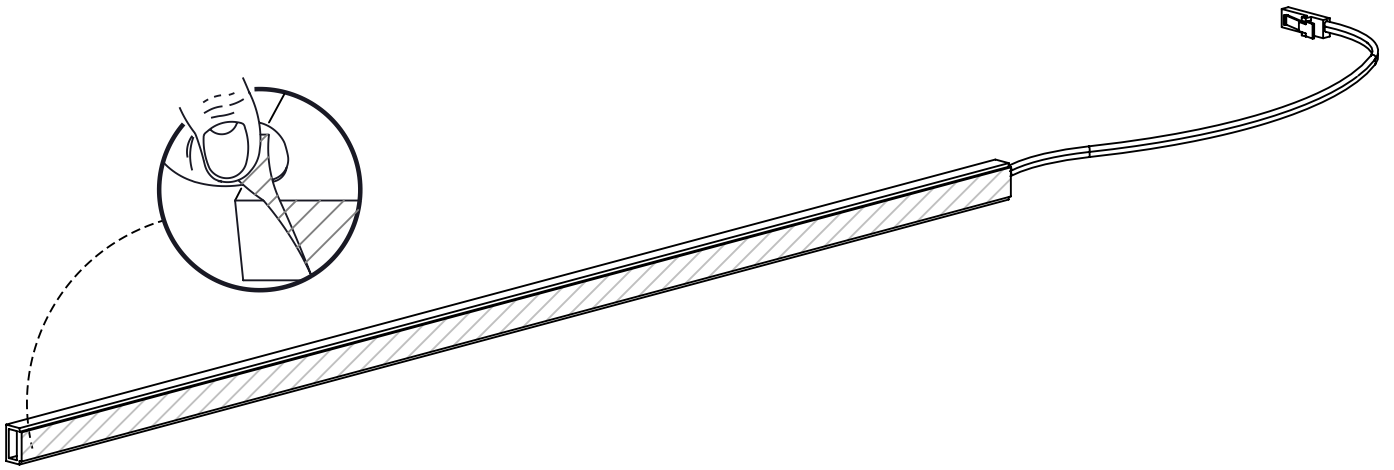

**B-1**

Réf. 2905940 KIT BARRE LEDS 6 X 10 X 370 MM

Réf. 2905935 KIT TRANSFO 36W+ TELECOMMANDE

1

**2**

**3**

**FR**

**Donnez ou recyclez vos meubles.**