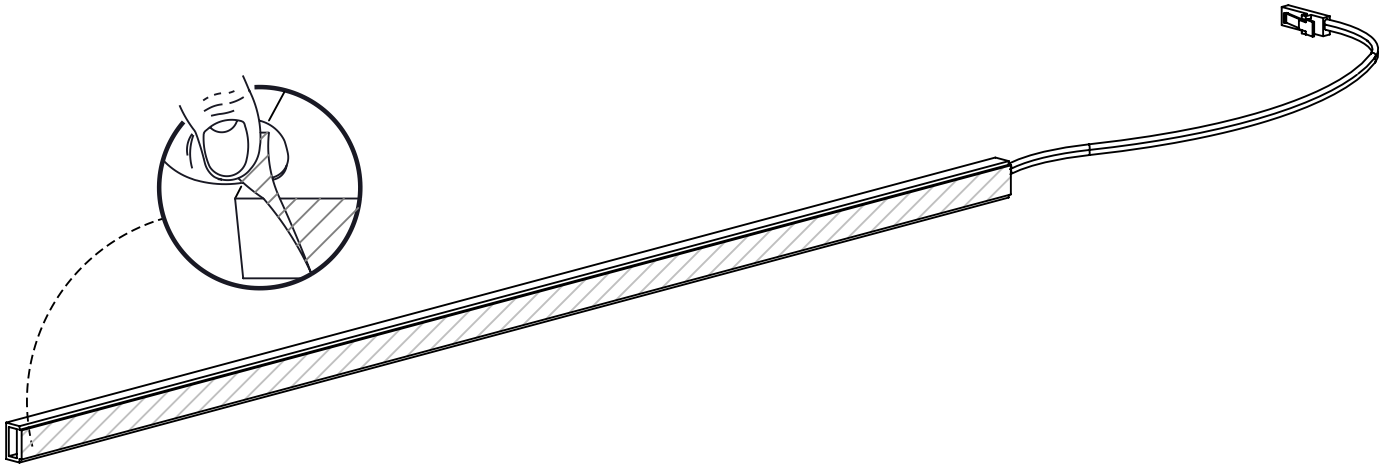

**B-1**

Réf. 2905940 KIT BARRE LEDS 6 X 10 X 370 MM

Réf. 2905935 KIT TRANSFO 36W+ TELECOMMANDE

1

**2**

**3**

**FR**

**Donnez ou recyclez vos meubles.**