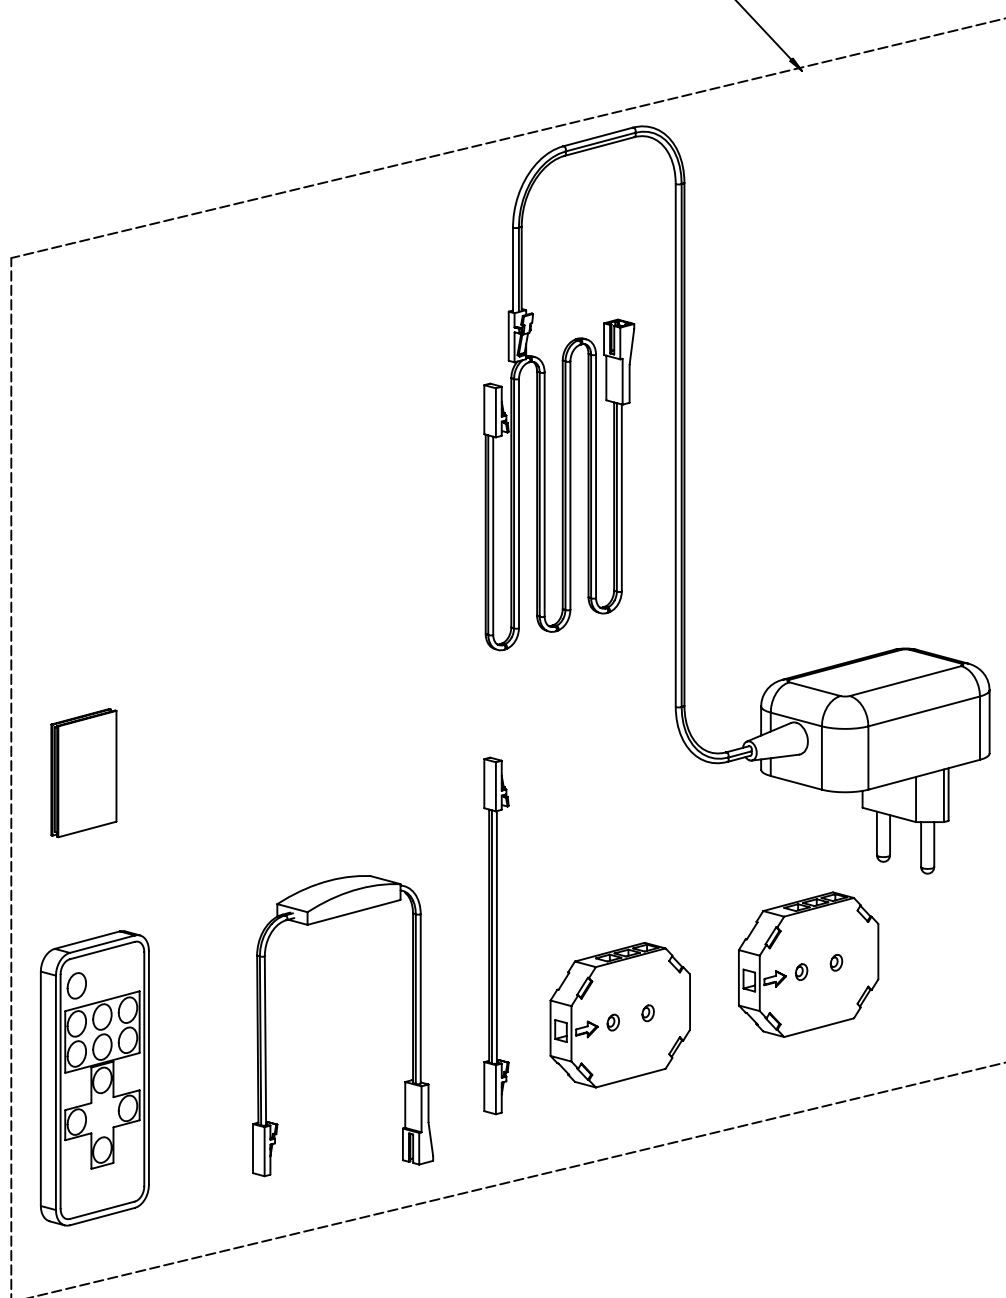

N° OM :

GAUTIER FRANCE BP 10 85510 LE BOUPERE FRANCE

[contact@gautier.fr](mailto:contact@gautier.fr)

6 x  
Réf. 50938

**A**

**B**

6 x  
Réf. 50938

**A-1**

**B-1**

Réf. 2905940 KIT BARRE LEDS 6 X 10 X 370 MM

Réf. 2905935 KIT TRANSFO 36W+ TELECOMMANDE

1

**2**

**3**

**FR**

**Donnez ou recyclez vos meubles.**