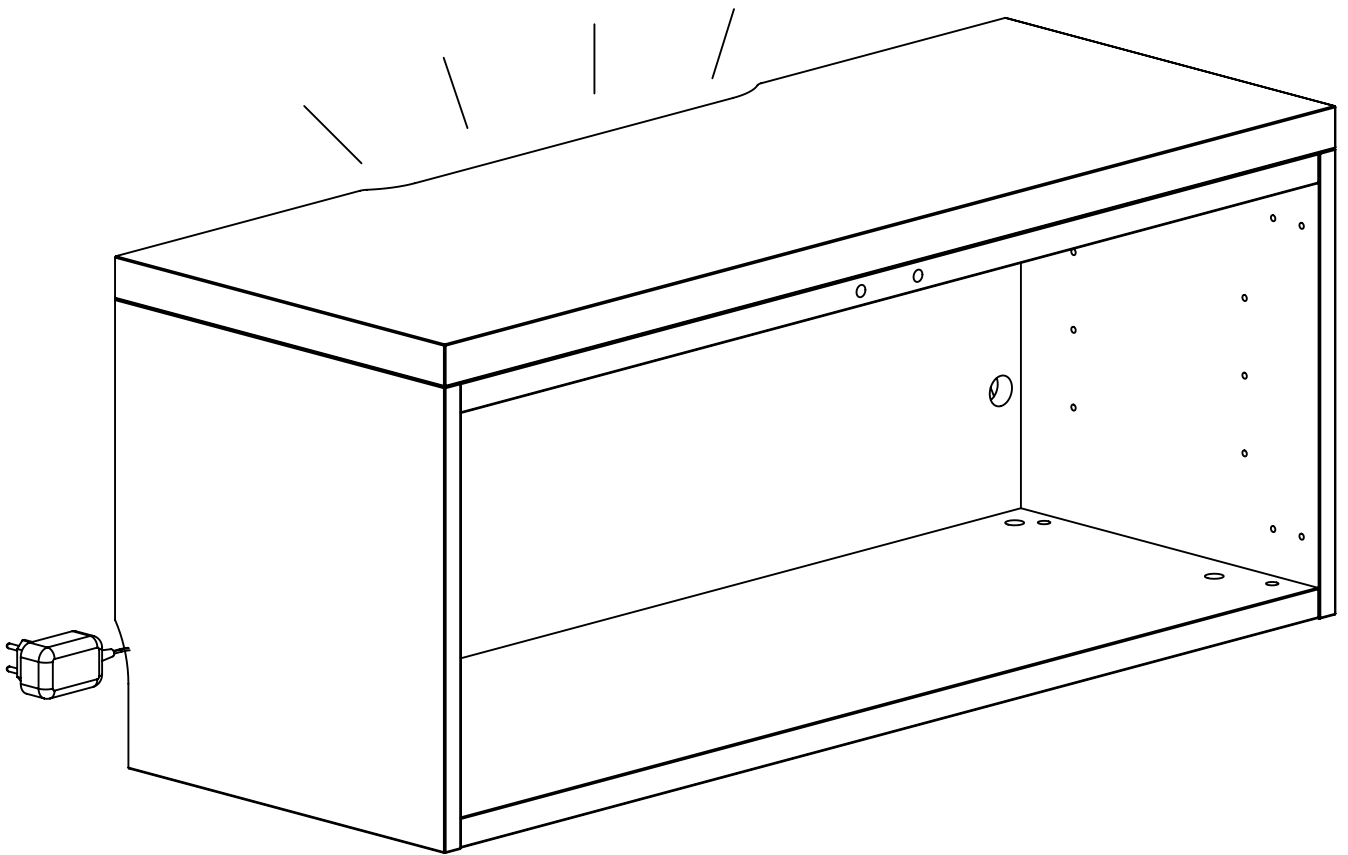

**B-1**

Réf. 2905940 KIT BARRE LEDS 6 X 10 X 370 MM

Réf. 2905935 KIT TRANSFO 36W+ TELECOMMANDE

1

**2**

**3**

**FR**

**Donnez ou recyclez vos meubles.**