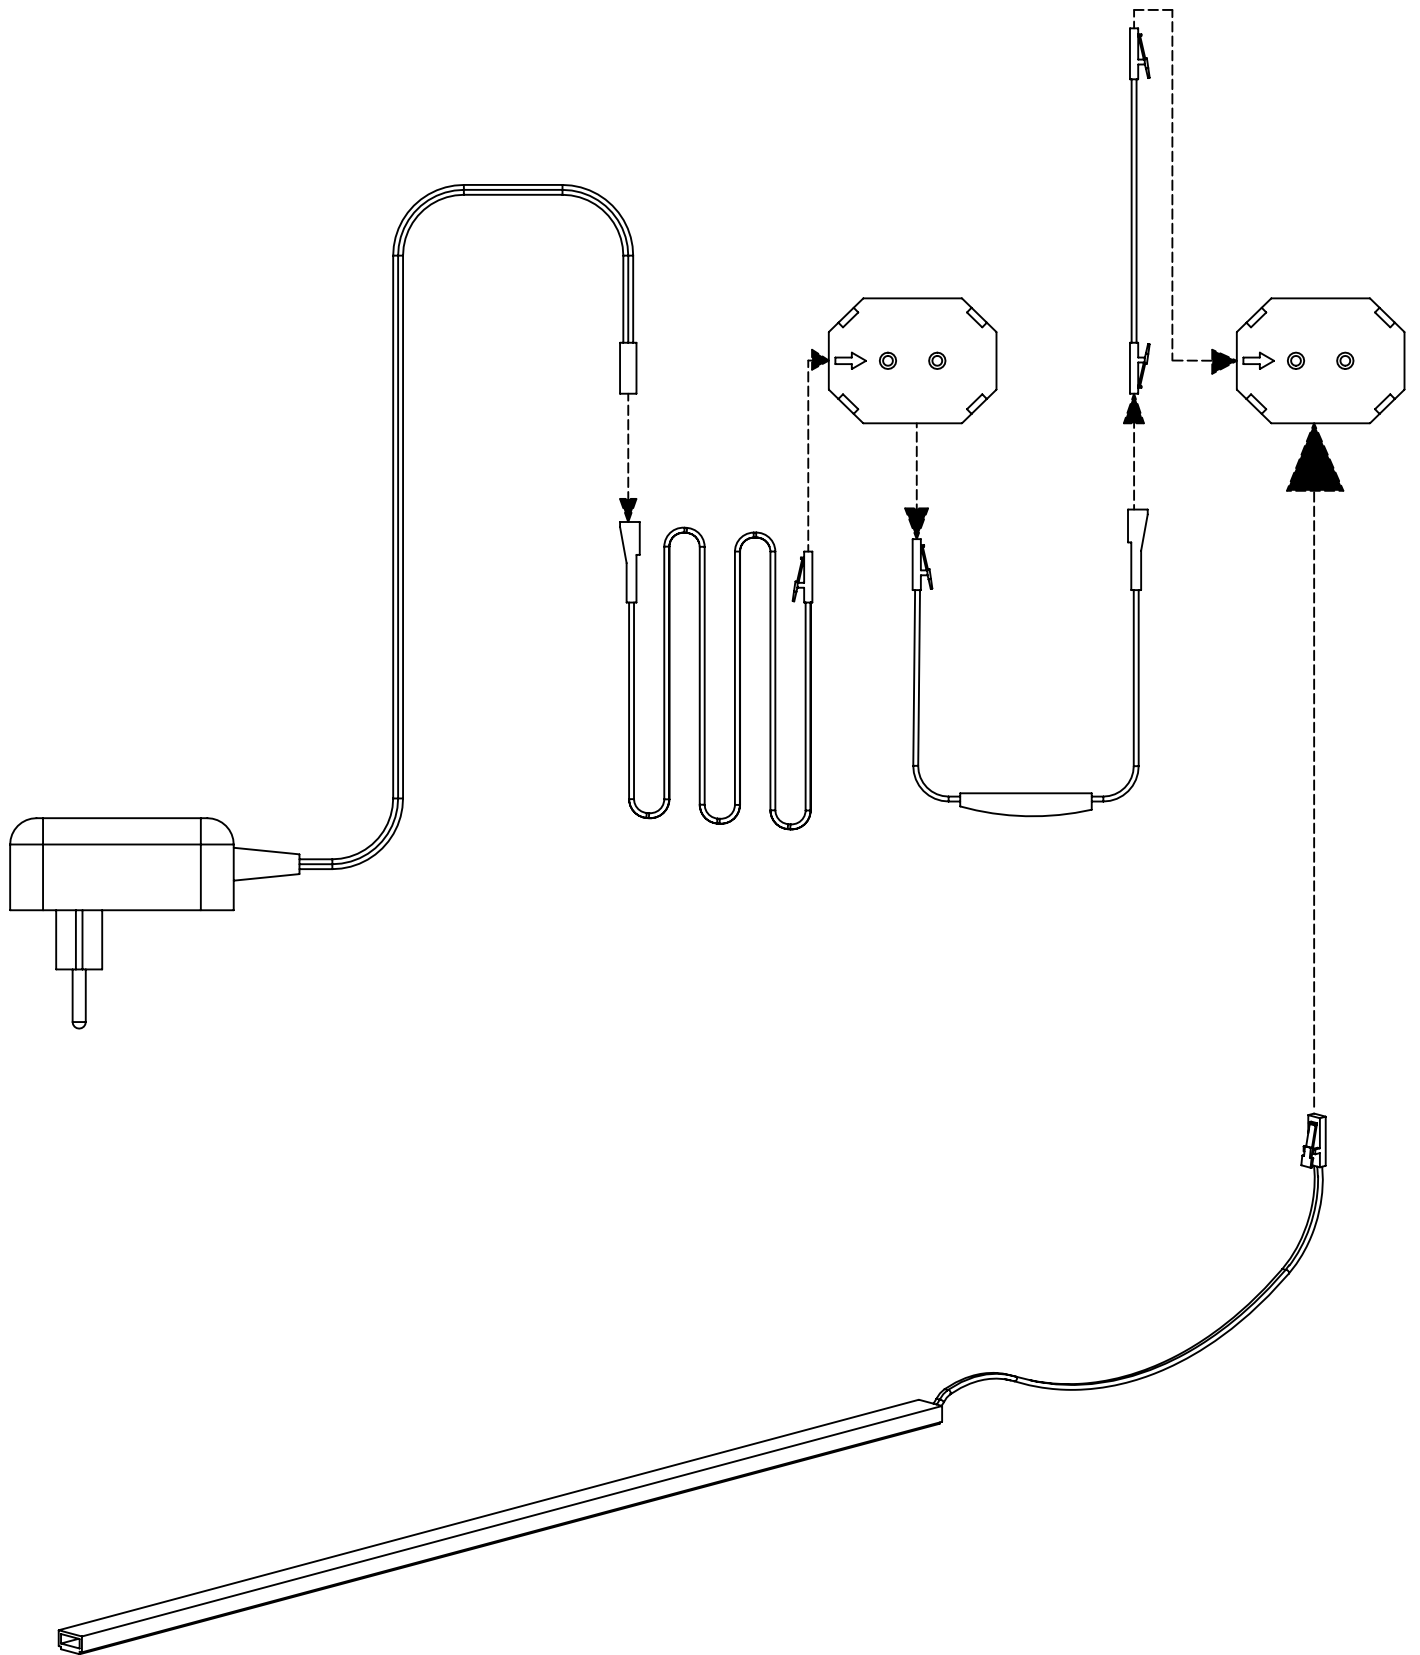

N° OM :

GAUTIER FRANCE BP 10 85510 LE BOUPERE FRANCE

[contact@gautier.fr](mailto:contact@gautier.fr)

6 x  
Réf. 50938

**A**

**B**

6 x  
Réf. 50938

**A-1**

**B-1**

Réf. 2905940 KIT BARRE LEDS 6 X 10 X 370 MM

Réf. 2905935 KIT TRANSFO 36W+ TELECOMMANDE

1

**2**

**3**

**FR**

**Donnez ou recyclez vos meubles.**