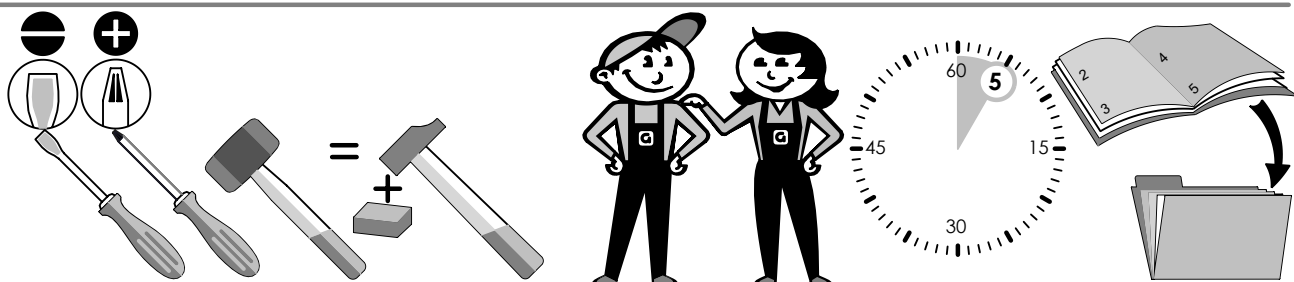

# GAUTIER

- REF.B61 - IMAGINE LAQUE BLANC
- REF.B62 - IMAGINE CHENE GRIS
- REF.B63 - IMAGINE CHENE SIERRA
- REF.B64 - IMAGINE CHENE NATUREL
- REF.B65 - IMAGINE CHENE DU BOCAGE
- REF.B66 - IMAGINE NOIR
- REF.B67 - IMAGINE GREGE
- REF.B68 - IMAGINE CHENE STRUCTURE
- REF.B69 - IMAGINE CHENE VINTAGE

## REF. 491 - PANNEAU FINITION DESSUS/DESSOUS L.100 P.37

- FR** Nous vous remercions d'avoir choisi ce meuble. Pour garantir une satisfaction totale, il est très important que vous suiviez phase par phase les instructions de montage.
- GB** Thank you for buying this furniture. For your total satisfaction, it is very important that you follow the assembly instructions step by step.
- ES** Le agradecemos que haya elegido este mueble. Para garantizar una total satisfacción, es muy importante que siga todos los pasos de las instrucciones de montaje.
- NL** Wij danken u dat u voor dit meubel gekozen heeft. Voor een optimaal gebruik van het meubel is het van het grootste belang dat u stap voor stap de montage-instructies volgt.
- DE** Wir danken Ihnen, dass Sie sich für dieses Möbelstück entschieden haben. Bitte befolgen Sie die Montageanleitung genau, damit Sie mit dem fertigen Möbel vollkommen zufrieden sind.
- IT** Vi ringraziamo per aver scelto questo mobile. Per garantire una totale soddisfazione, è molto importante che seguiate fase per fase le istruzioni di montaggio.
- RU** Спасибо за ваш выбор. Для правильной сборки необходимо внимательно прочитать инструкцию.
- TR** Bu eşyayı seçtiğiniz için teşekkür ediyoruz. Eksiksiz bir memnuniyet sağlamak için, montaj talimatlarını aşama aşama takip etmeniz çok önemlidir.