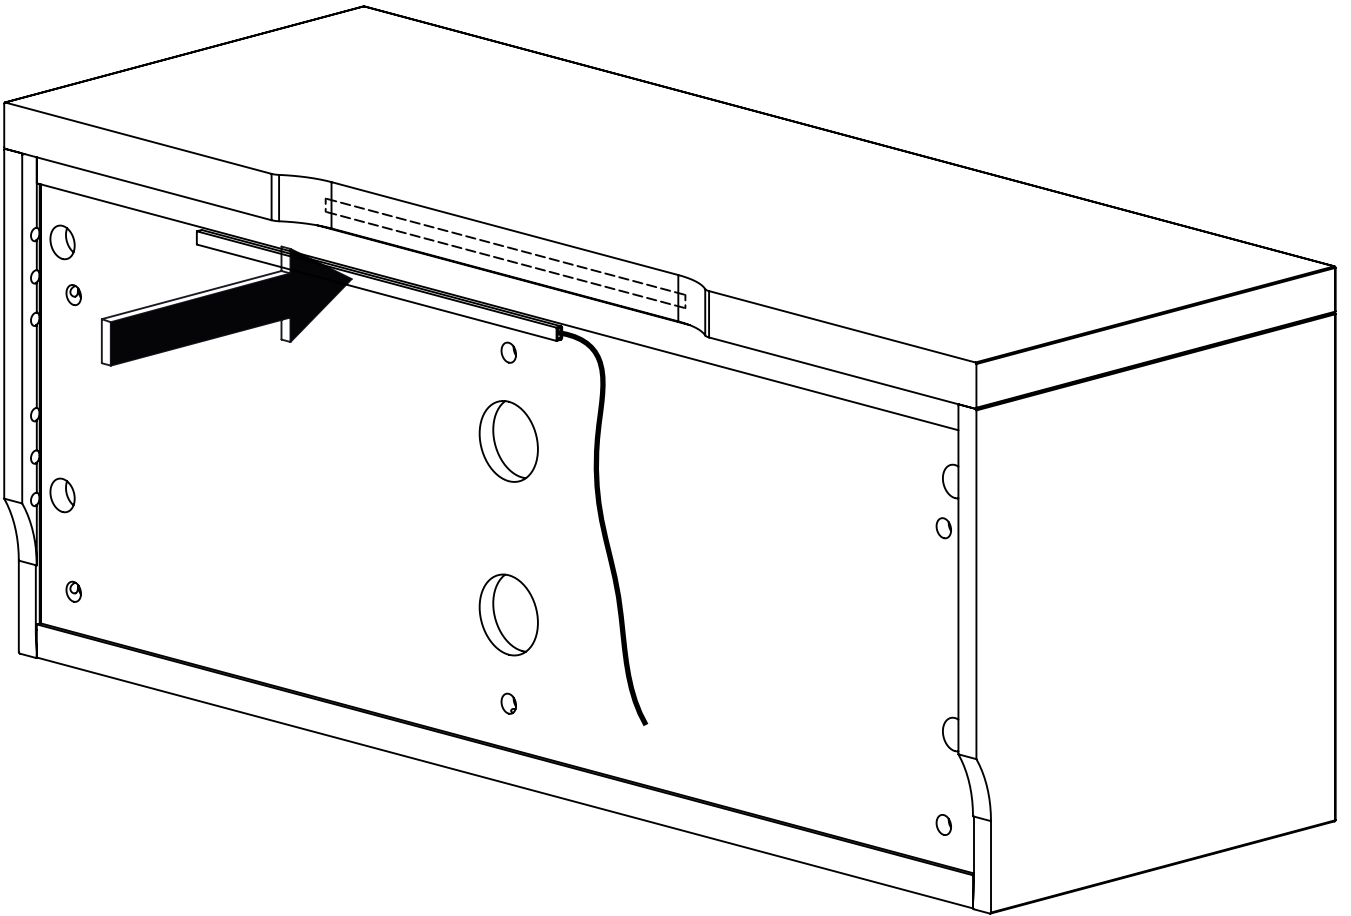

**B-1**

Réf. 2905940 KIT BARRE LEDS 6 X 10 X 370 MM

Réf. 2905935 KIT TRANSFO 36W+ TELECOMMANDE

1

**2**

**3**

**FR**

**Donnez ou recyclez vos meubles.**