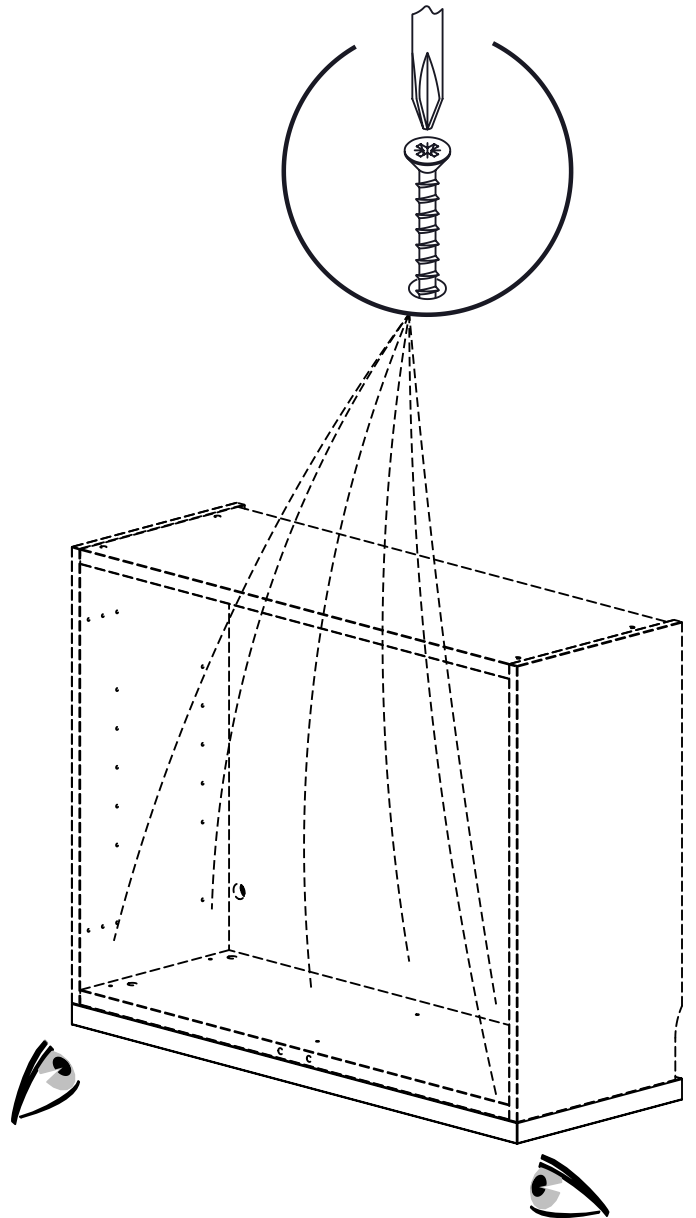

**B-1**

Réf. 2905940 KIT BARRE LEDS 6 X 10 X 370 MM

Réf. 2905935 KIT TRANSFO 36W+ TELECOMMANDE

1

**2**

**3**

**FR**

**Donnez ou recyclez vos meubles.**