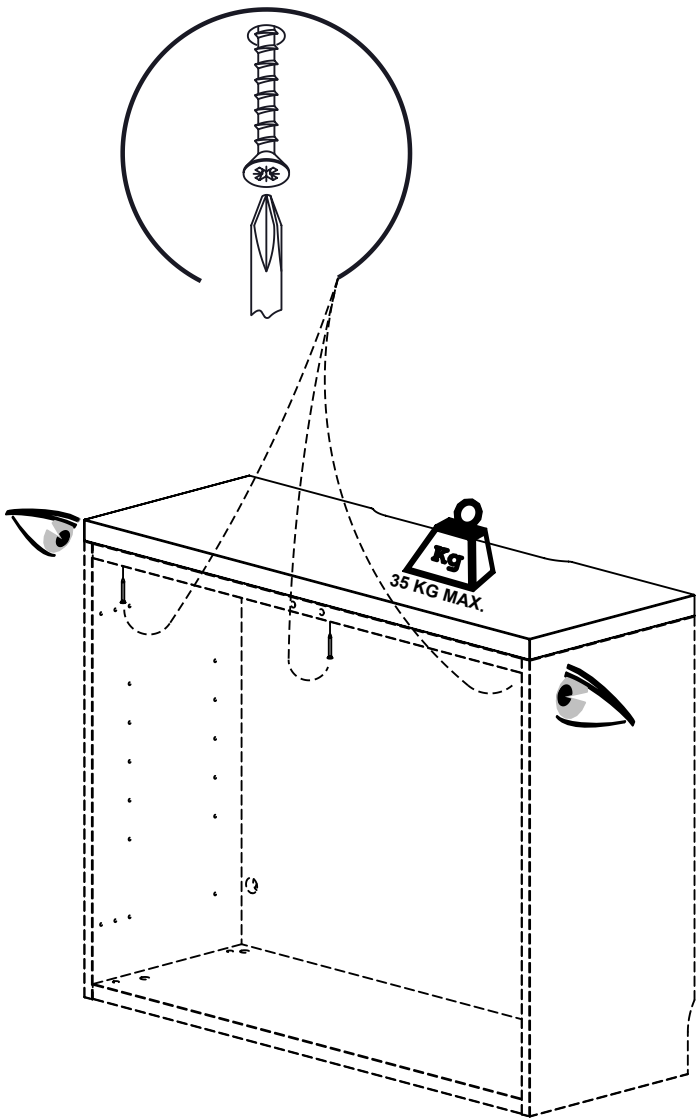

6 x
Réf. 50938

A-1