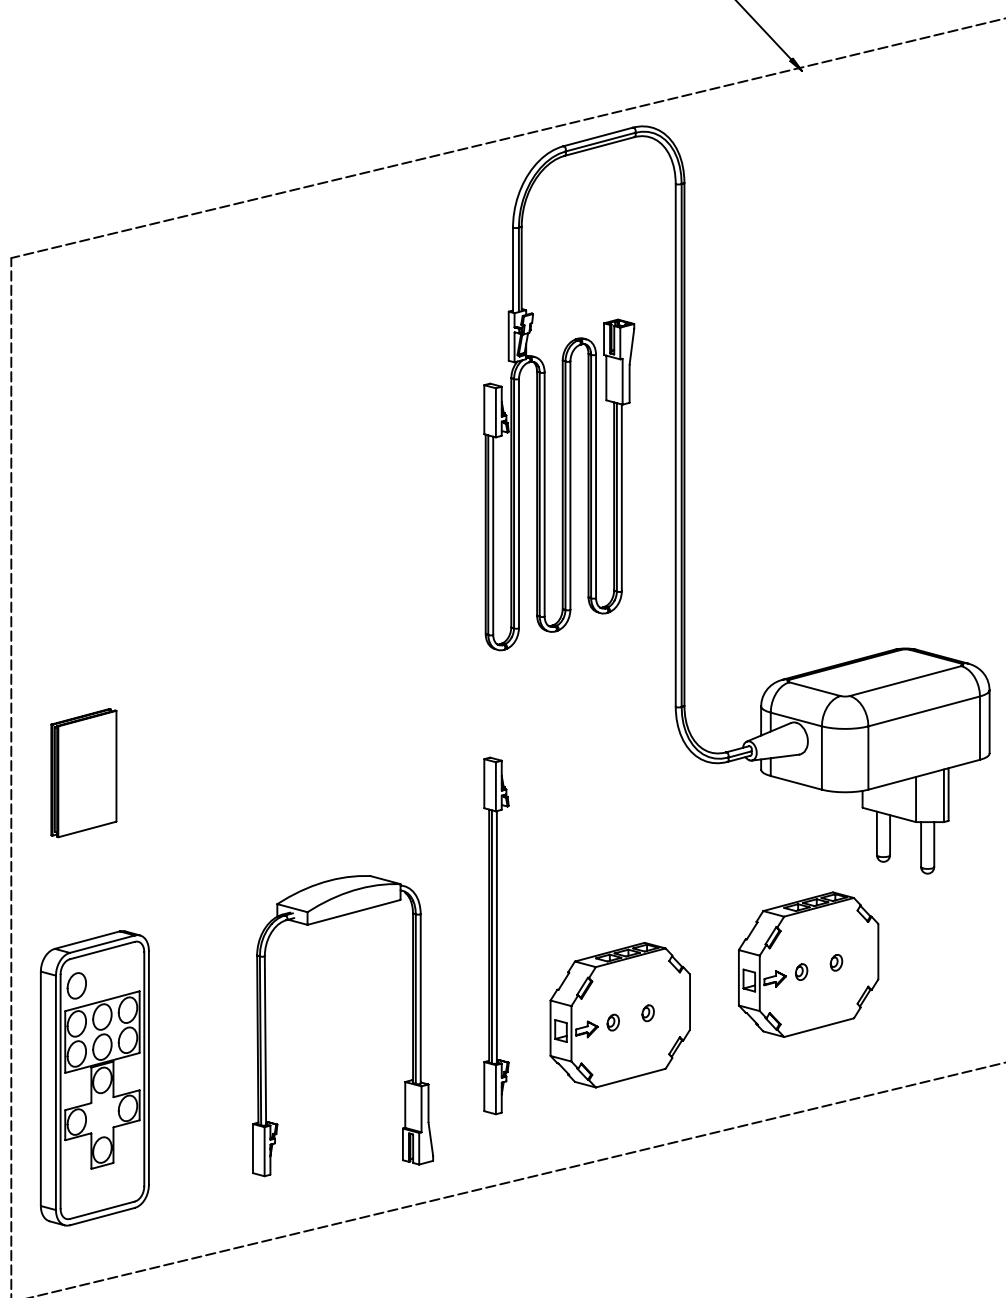

REF. 490 - PANNEAU FINITION DESSUS/DESSOUS L.50 P.37

REF. 480 - PANNEAU FINITION DESSUS/DESSOUS L.50 P.60

- FR** Nous vous remercions d'avoir choisi ce meuble. Pour garantir une satisfaction totale, il est très important que vous suiviez phase par phase les instructions de montage.
- GB** Thank you for buying this furniture. For your total satisfaction, it is very important that you follow the assembly instructions step by step.
- ES** Le agradecemos que haya elegido este mueble. Para garantizar una total satisfacción, es muy importante que siga todos los pasos de las instrucciones de montaje.
- NL** Wij danken u dat u voor dit meubel gekozen heeft. Voor een optimaal gebruik van het meubel is het van het grootste belang dat u stap voor stap de montage-instructies volgt.
- DE** Wir danken Ihnen, dass Sie sich für dieses Möbelstück entschieden haben. Bitte befolgen Sie die Montageanleitung genau, damit Sie mit dem fertigen Möbel vollkommen zufrieden sind.
- IT** Vi ringraziamo per aver scelto questo mobile. Per garantire una totale soddisfazione, è molto importante che seguiate fase per fase le istruzioni di montaggio.
- RU** Спасибо за ваш выбор. Для правильной сборки необходимо внимательно прочитать инструкцию.
- TR** Bu eşyayı seçtiğiniz için teşekkür ediyoruz. Eksiksiz bir memnuniyet sağlamak için, montaj talimatlarını aşama aşama takip etmeniz çok önemlidir.

N° OM :

GAUTIER FRANCE BP 10 85510 LE BOUPERE FRANCE

contact@gautier.fr

4 x
Réf. 50938

A

B

4 x
Réf. 50938

A-1

B-1

Réf. 2905940 KIT BARRE LEDS 6 X 10 X 370 MM

Réf. 2905935 KIT TRANSFO 36W+ TELECOMMANDE

1

2

3

FR

Donnez ou recyclez vos meubles.