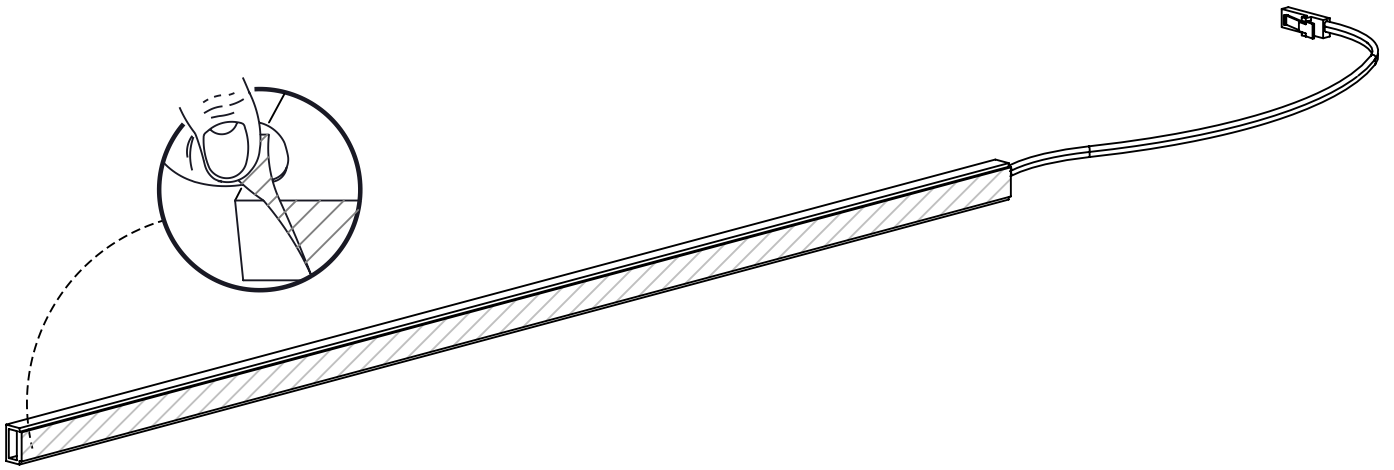

B-1

Réf. 2905940 KIT BARRE LEDS 6 X 10 X 370 MM

Réf. 2905935 KIT TRANSFO 36W+ TELECOMMANDE

1

2

3

FR

Donnez ou recyclez vos meubles.