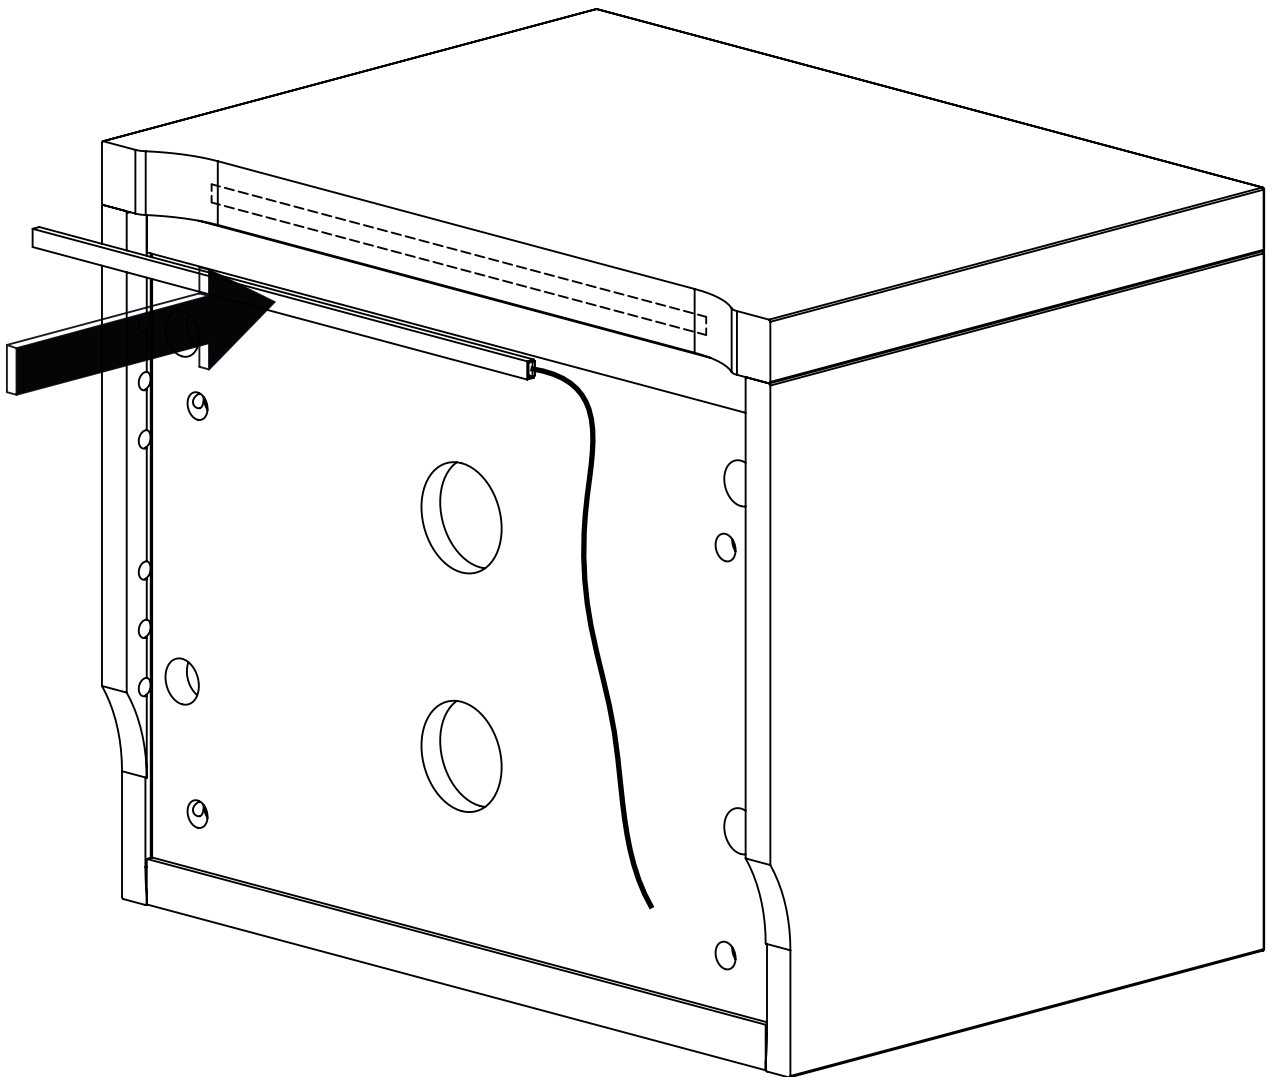

B-1

Réf. 2905940 KIT BARRE LEDS 6 X 10 X 370 MM

Réf. 2905935 KIT TRANSFO 36W+ TELECOMMANDE

1

2

3

FR

Donnez ou recyclez vos meubles.