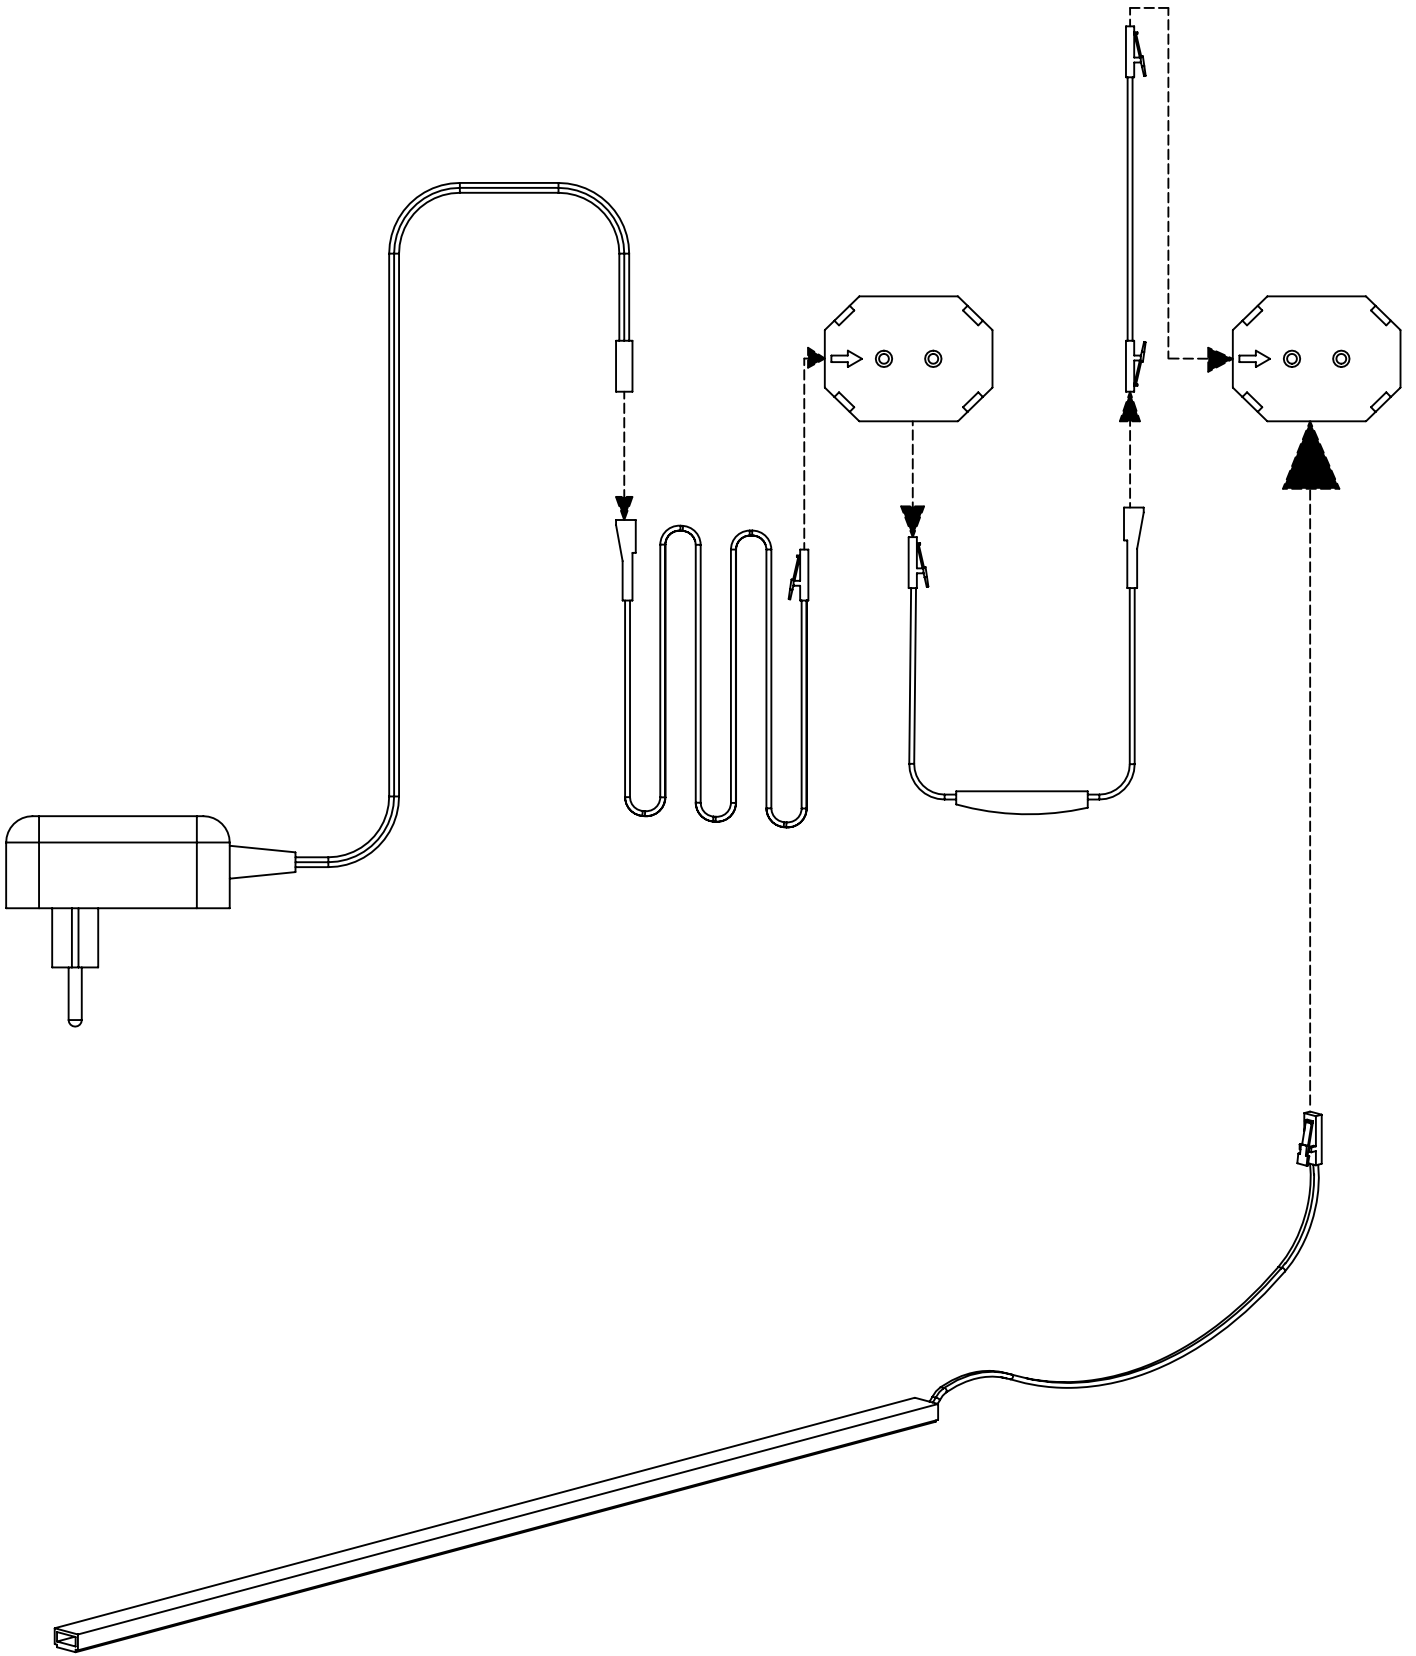

GAUTIER

REF.B61 - IMAGINE LAQUE BLANC
REF.B65 - IMAGINE CHENE DU BOCAGE
REF.B66 - IMAGINE NOIR
REF.B67 - IMAGINE GREGE
REF.B68 - IMAGINE CHENE STRUCTURE
REF.B69 - IMAGINE CHENE VINTAGE
REF.B6G - IMAGINE NOYER AMBRE

REF. 490 - PANNEAU FINITION DESSUS/DESSOUS L.50 P.37

REF. 480 - PANNEAU FINITION DESSUS/DESSOUS L.50 P.60

- FR** Nous vous remercions d'avoir choisi ce meuble. Pour garantir une satisfaction totale, il est très important que vous suiviez phase par phase les instructions de montage.
- GB** Thank you for buying this furniture. For your total satisfaction, it is very important that you follow the assembly instructions step by step.
- ES** Le agradecemos que haya elegido este mueble. Para garantizar una total satisfacción, es muy importante que siga todos los pasos de las instrucciones de montaje.
- NL** Wij danken u dat u voor dit meubel gekozen heeft. Voor een optimaal gebruik van het meubel is het van het grootste belang dat u stap voor stap de montage-instructies volgt.
- DE** Wir danken Ihnen, dass Sie sich für dieses Möbelstück entschieden haben. Bitte befolgen Sie die Montageanleitung genau, damit Sie mit dem fertigen Möbel vollkommen zufrieden sind.
- IT** Vi ringraziamo per aver scelto questo mobile. Per garantire una totale soddisfazione, è molto importante che seguiate fase per fase le istruzioni di montaggio.
- RU** Спасибо за ваш выбор. Для правильной сборки необходимо внимательно прочитать инструкцию.
- TR** Bu eşyayı seçtiğiniz için teşekkür ediyoruz. Eksiksiz bir memnuniyet sağlamak için, montaj talimatlarını aşama aşama takip etmeniz çok önemlidir.

N° OM :

GAUTIER FRANCE BP 10 85510 LE BOUPERE FRANCE

contact@gautier.fr

4 x
Réf. 50938

A

B

4 x
Réf. 50938

A-1

B-1

Réf. 2905940 KIT BARRE LEDS 6 X 10 X 370 MM

Réf. 2905935 KIT TRANSFO 36W+ TELECOMMANDE

1

2

3

FR

Donnez ou recyclez vos meubles.