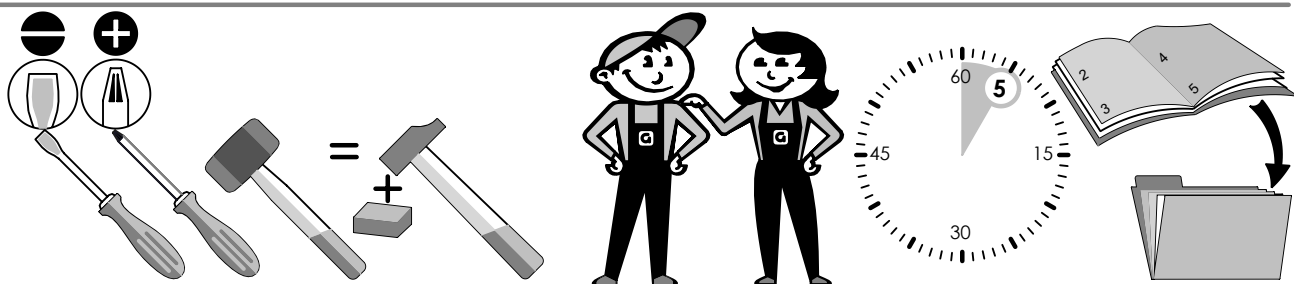

GAUTIER

- REF.B61 - IMAGINE LAQUE BLANC
- REF.B62 - IMAGINE CHENE GRIS
- REF.B63 - IMAGINE CHENE SIERRA
- REF.B64 - IMAGINE CHENE NATUREL
- REF.B65 - IMAGINE CHENE DU BOCAGE
- REF.B66 - IMAGINE NOIR
- REF.B67 - IMAGINE GREGE
- REF.B68 - IMAGINE CHENE STRUCTURE
- REF.B69 - IMAGINE CHENE VINTAGE

REF. 490 - PANNEAU FINITION DESSUS/DESSOUS L.50 P.37

- FR** Nous vous remercions d'avoir choisi ce meuble. Pour garantir une satisfaction totale, il est très important que vous suiviez phase par phase les instructions de montage.
- GB** Thank you for buying this furniture. For your total satisfaction, it is very important that you follow the assembly instructions step by step.
- ES** Le agradecemos que haya elegido este mueble. Para garantizar una total satisfacción, es muy importante que siga todos los pasos de las instrucciones de montaje.
- NL** Wij danken u dat u voor dit meubel gekozen heeft. Voor een optimaal gebruik van het meubel is het van het grootste belang dat u stap voor stap de montage-instructies volgt.
- DE** Wir danken Ihnen, dass Sie sich für dieses Möbelstück entschieden haben. Bitte befolgen Sie die Montageanleitung genau, damit Sie mit dem fertigen Möbel vollkommen zufrieden sind.
- IT** Vi ringraziamo per aver scelto questo mobile. Per garantire una totale soddisfazione, è molto importante che seguiate fase per fase le istruzioni di montaggio.
- RU** Спасибо за ваш выбор. Для правильной сборки необходимо внимательно прочитать инструкцию.
- TR** Bu eşyayı seçtiğiniz için teşekkür ediyoruz. Eksiksiz bir memnuniyet sağlamak için, montaj talimatlarını aşama aşama takip etmeniz çok önemlidir.