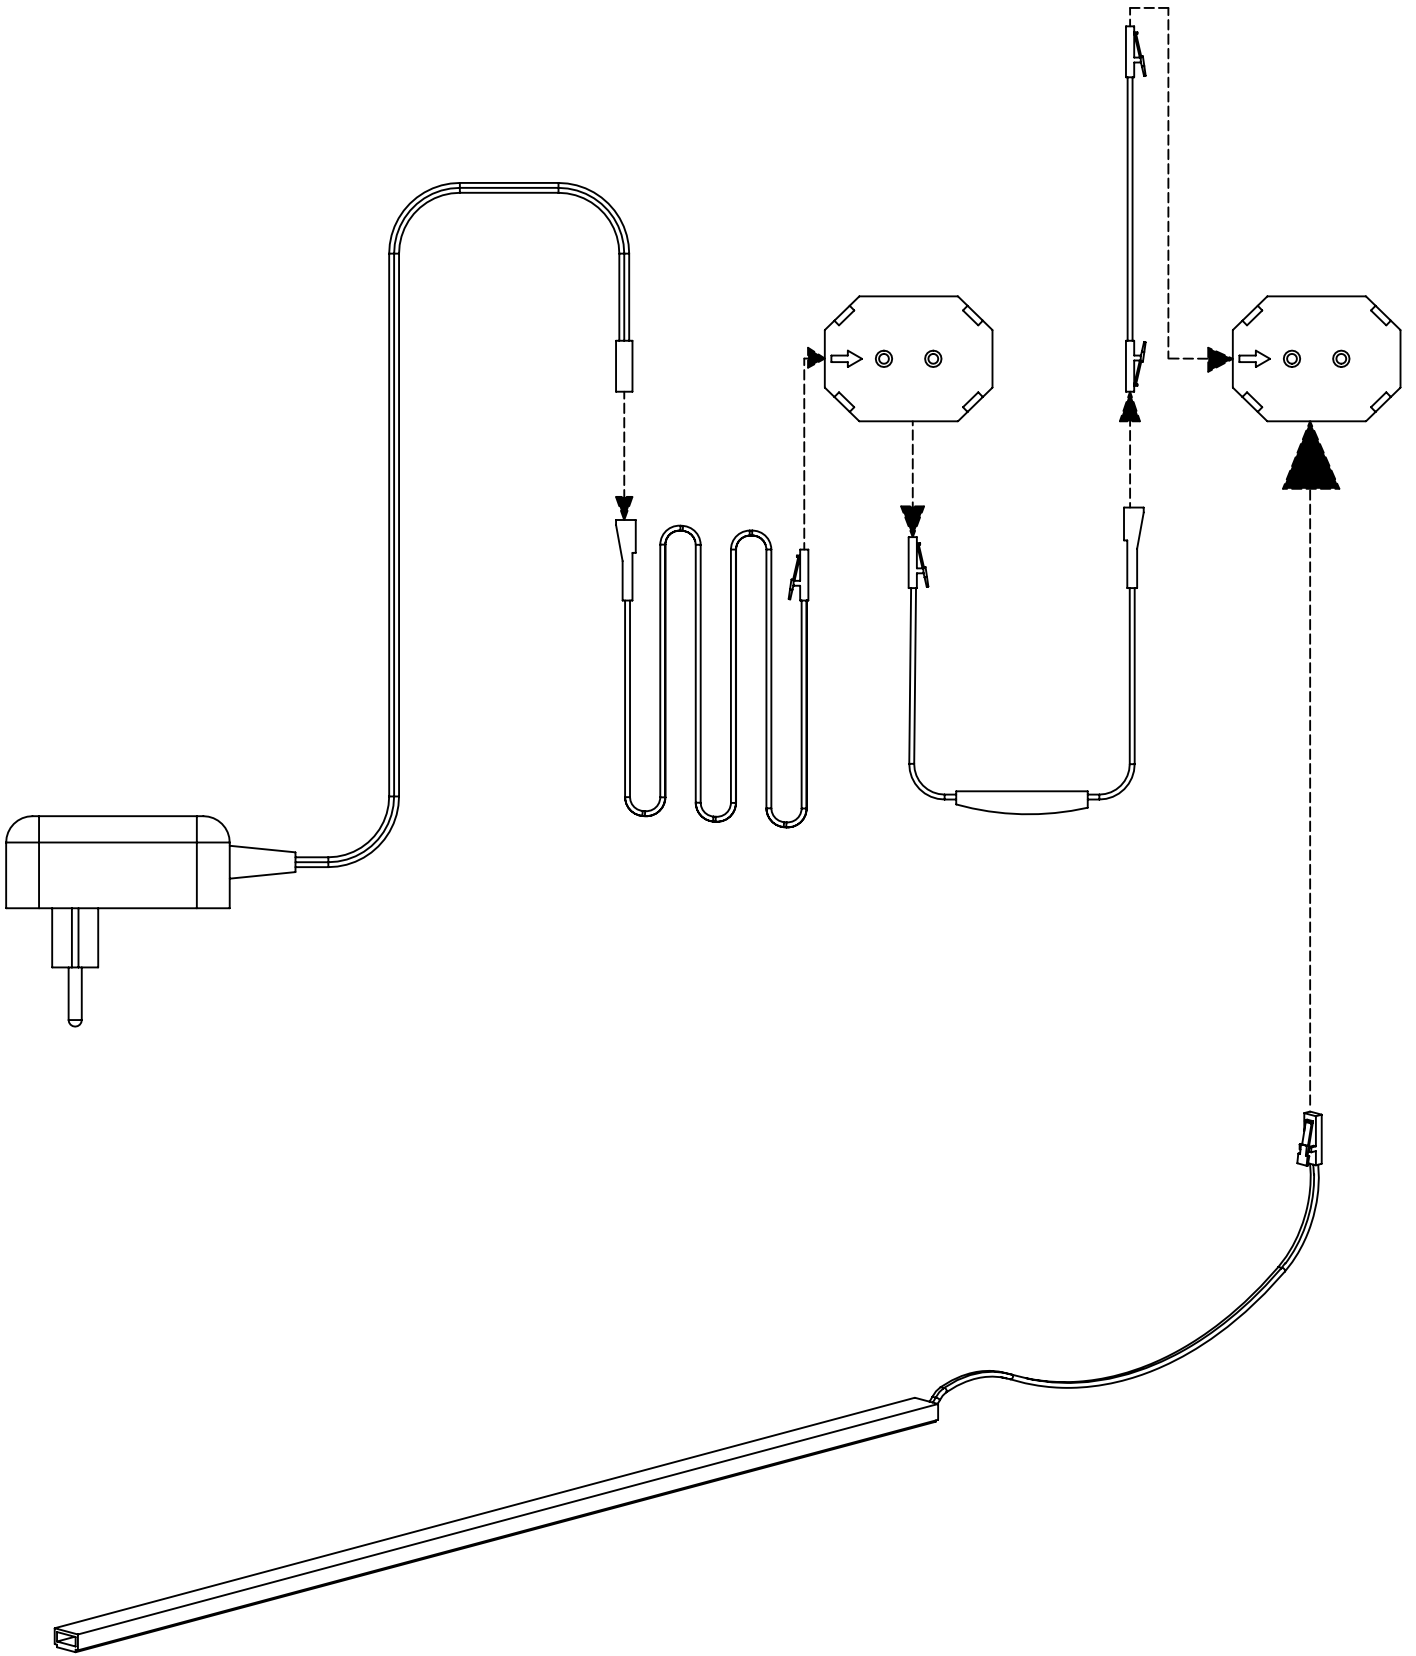

N° OM :

GAUTIER FRANCE BP 10 85510 LE BOUPERE FRANCE

contact@gautier.fr

4 x
Réf. 50938

A

B

4 x
Réf. 50938

A-1

B-1

Réf. 2905940 KIT BARRE LEDS 6 X 10 X 370 MM

Réf. 2905935 KIT TRANSFO 36W+ TELECOMMANDE

1

2

3

FR

Donnez ou recyclez vos meubles.