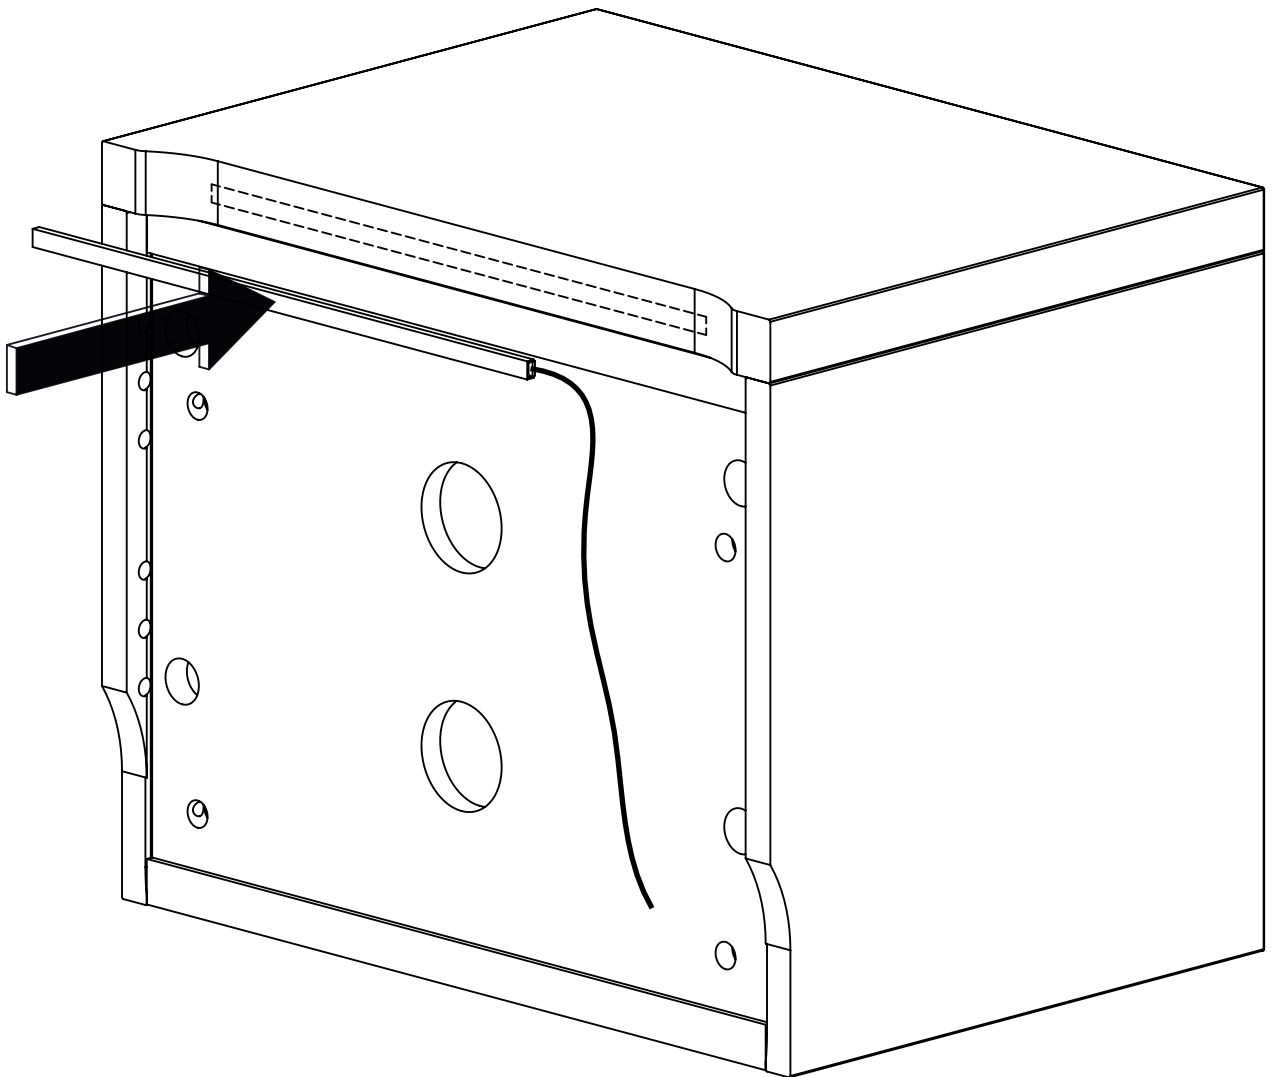

B-1

Réf. 2905940 KIT BARRE LEDS 6 X 10 X 370 MM

Réf. 2905935 KIT TRANSFO 36W+ TELECOMMANDE

1

2

3

FR

Donnez ou recyclez vos meubles.