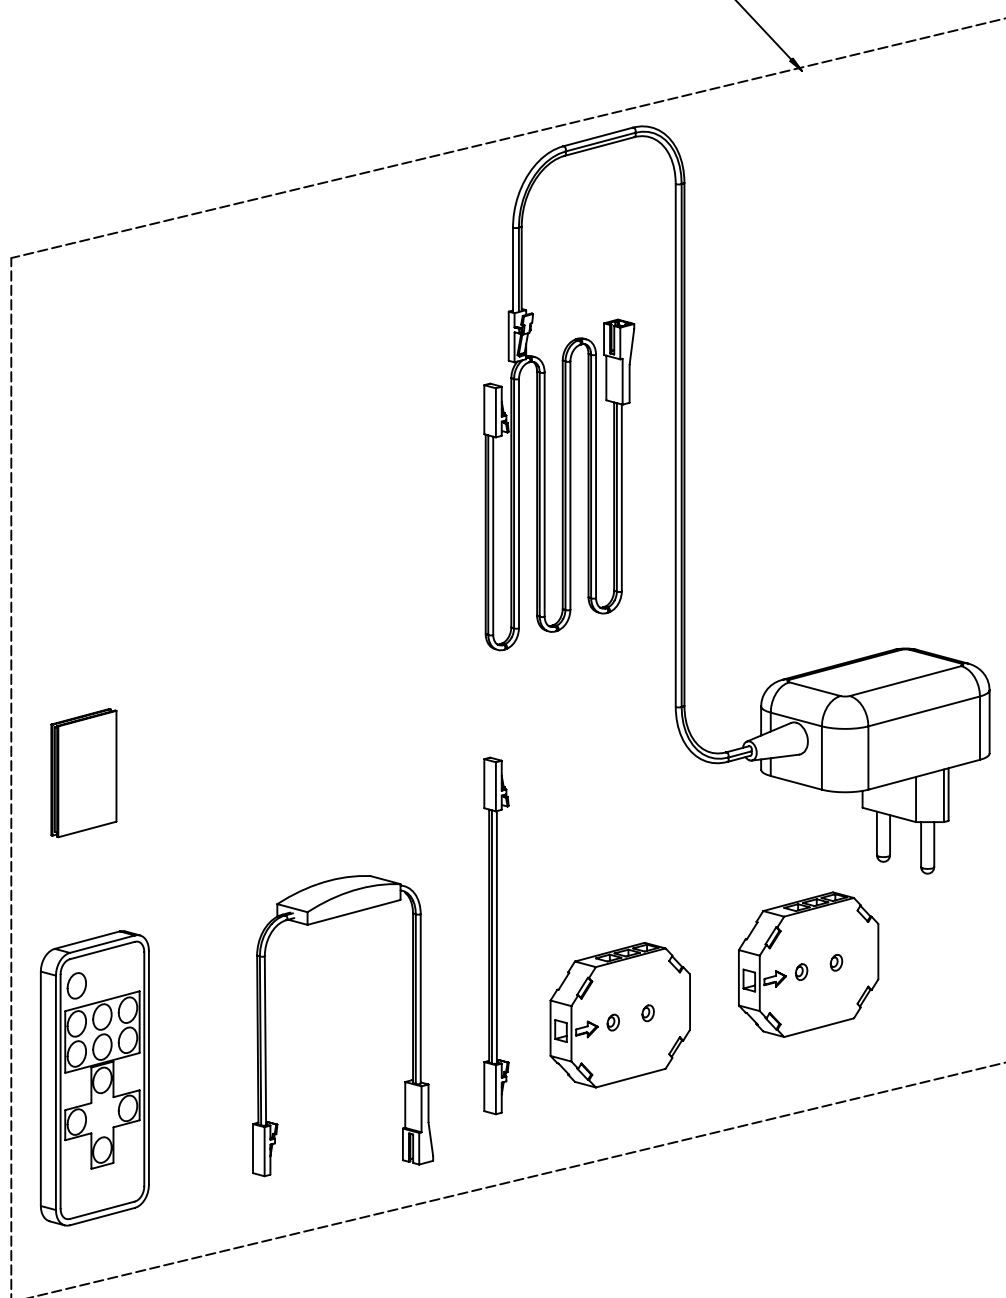

N° OM :

GAUTIER FRANCE BP 10 85510 LE BOUPERE FRANCE

contact@gautier.fr

4 x
Réf. 50938

A

B

4 x
Réf. 50938

A-1

B-1

Réf. 2905940 KIT BARRE LEDS 6 X 10 X 370 MM

Réf. 2905935 KIT TRANSFO 36W+ TELECOMMANDE

1

2

3

FR

Donnez ou recyclez vos meubles.