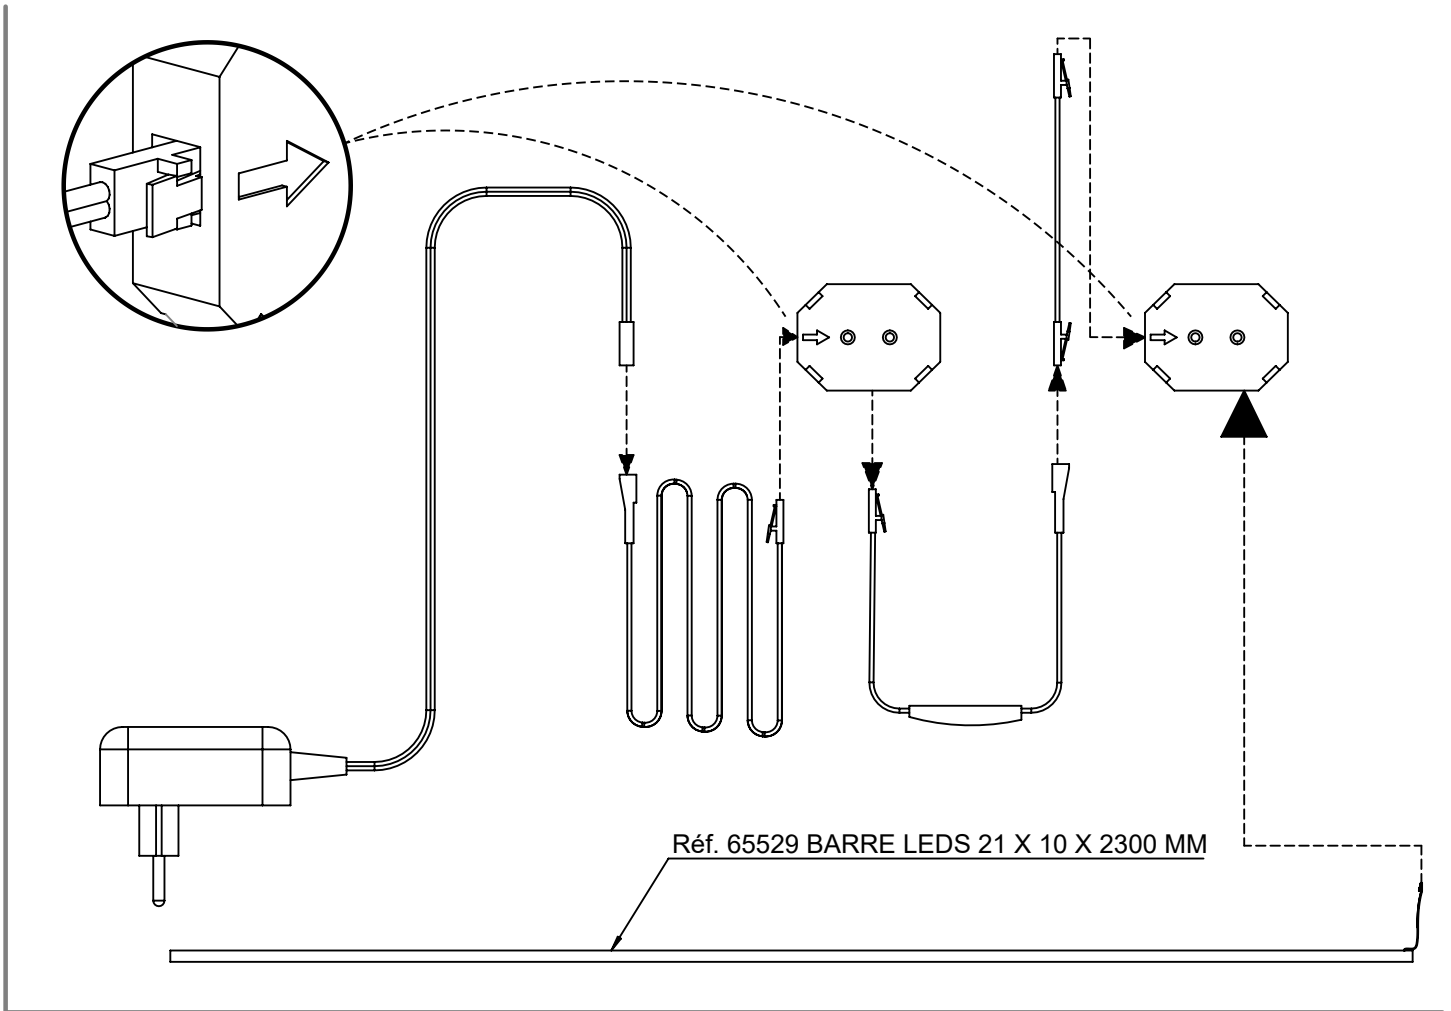

N° OM :

GAUTIER FRANCE BP 10 85510 LE BOUPERE FRANCE

contact@gautier.fr

08-04-19 003

- 1/8 -

GUI_B60-470

5 x
Réf. 32193

1 x
Réf. 63760

Réf. 65529 BARRE LEDS 21 X 10 X 2300 MM

Réf. 2905935 KIT TRANSFO 36W+ TELECOMMANDE

A

B

Réf. 65529 BARRE LEDS 21 X 10 X 2300 MM

A-1

B-1

35 mm