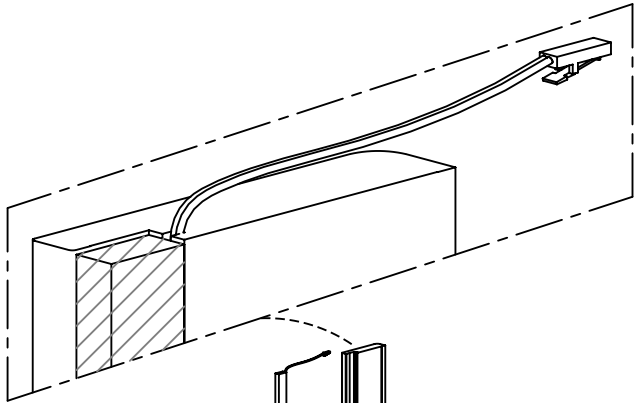

Réf. 65529 BARRE LEDS 21 X 10 X 2300 MM

Réf. 2905935 KIT TRANSFO 36W+ TELECOMMANDE

A

B

Réf. 65529 BARRE LEDS 21 X 10 X 2300 MM

A-1

B-1

35 mm