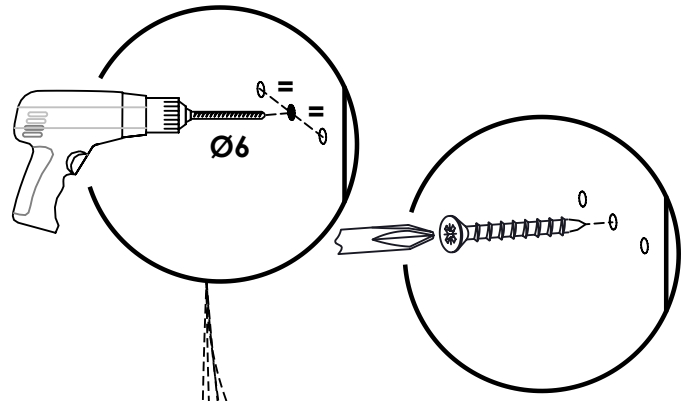

35 mm

5 x
Réf. 32193

A-2

B-2