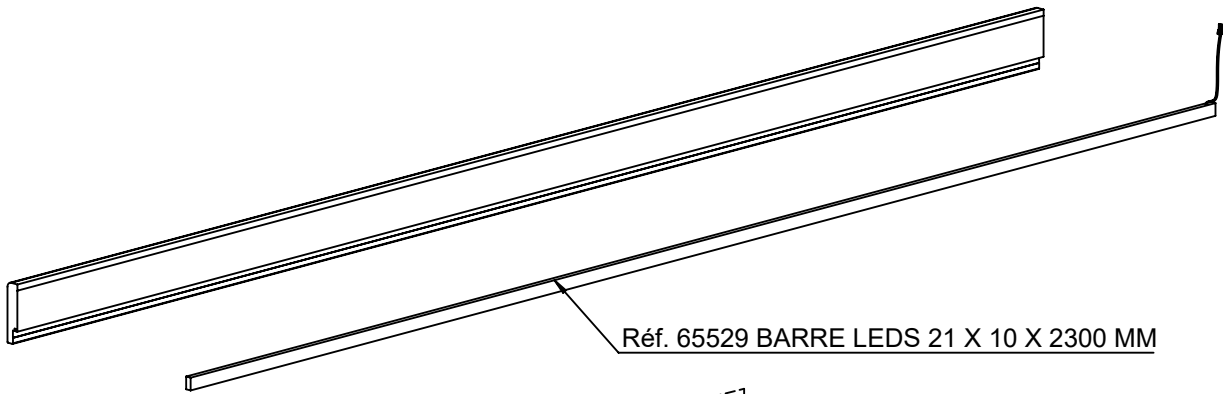

Réf. 65529 BARRE LEDS 21 X 10 X 2300 MM

Réf. 2905935 KIT TRANSFO 36W+ TELECOMMANDE

A

B

Réf. 65529 BARRE LEDS 21 X 10 X 2300 MM

A-1

B-1

35 mm