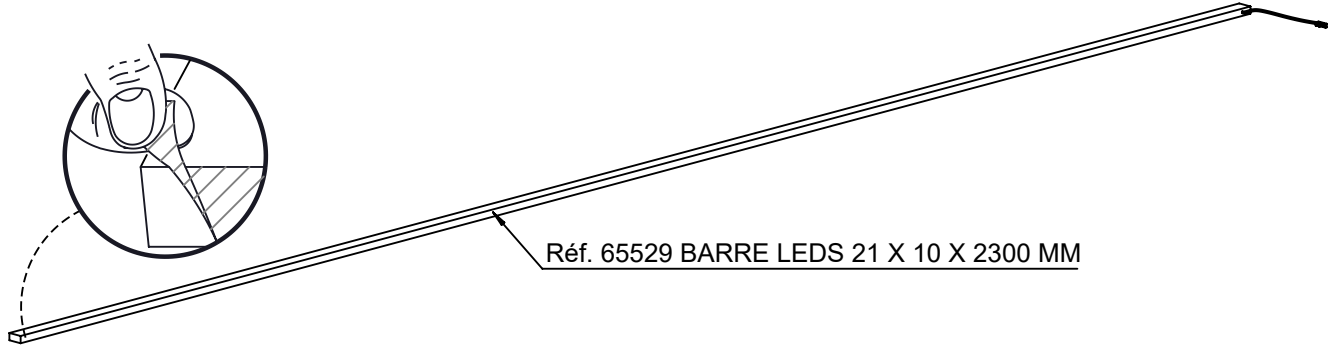

Réf. 65529 BARRE LEDS 21 X 10 X 2300 MM

Réf. 2905935 KIT TRANSFO 36W+ TELECOMMANDE

A

B

Réf. 65529 BARRE LEDS 21 X 10 X 2300 MM

A-1

B-1

35 mm