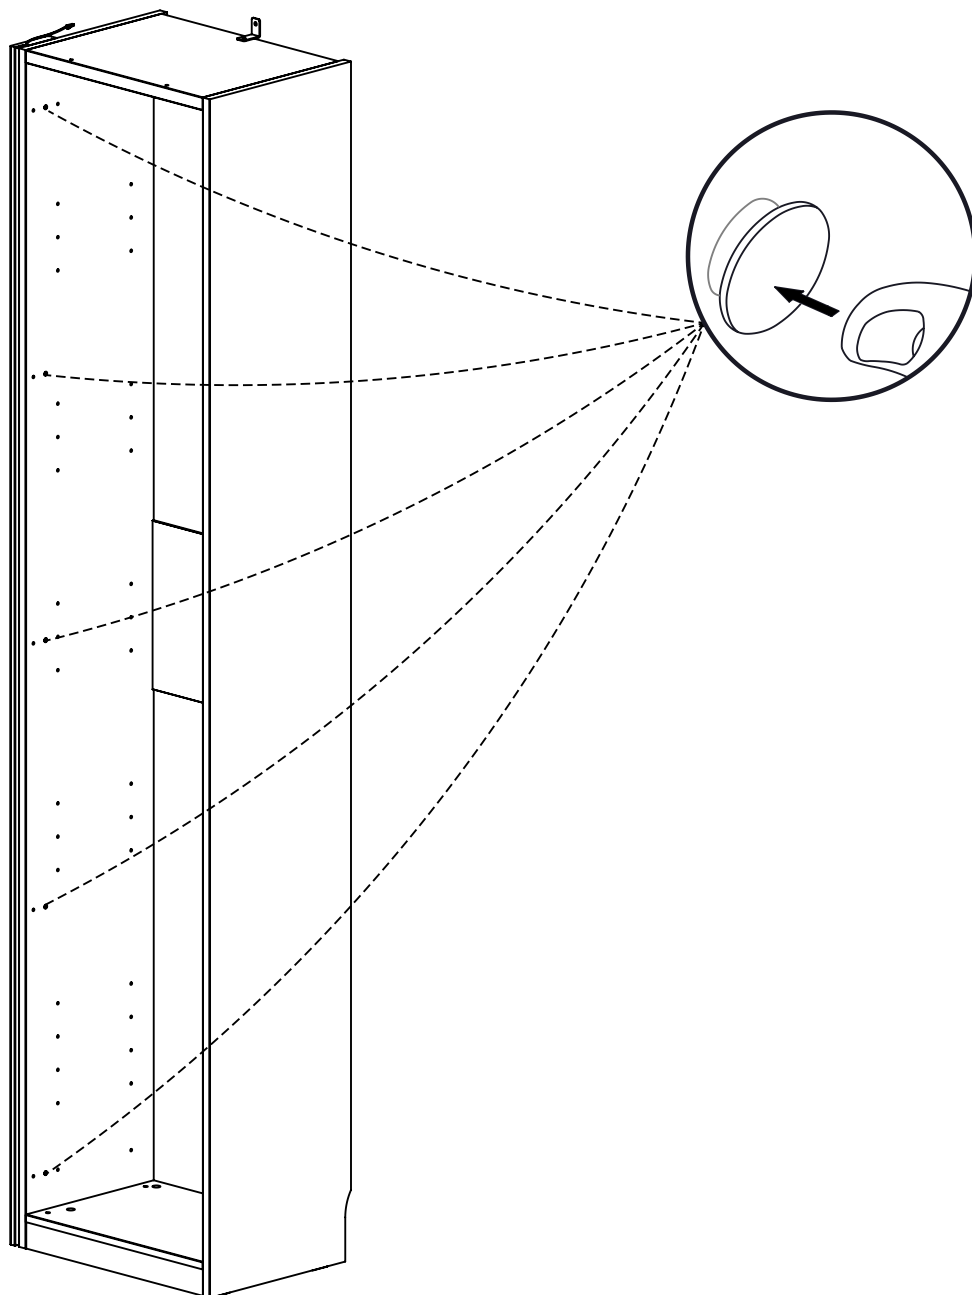

1 x
Réf. 63760