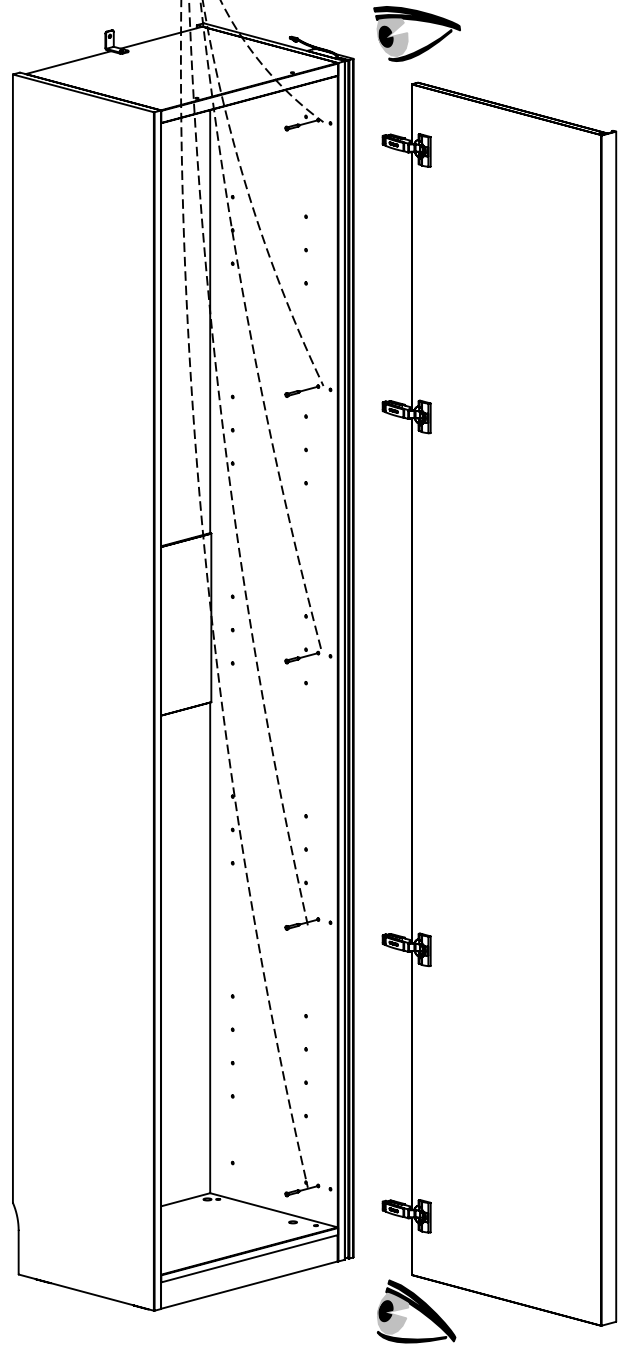

35 mm

5 x
Réf. 32193

A-2

B-2