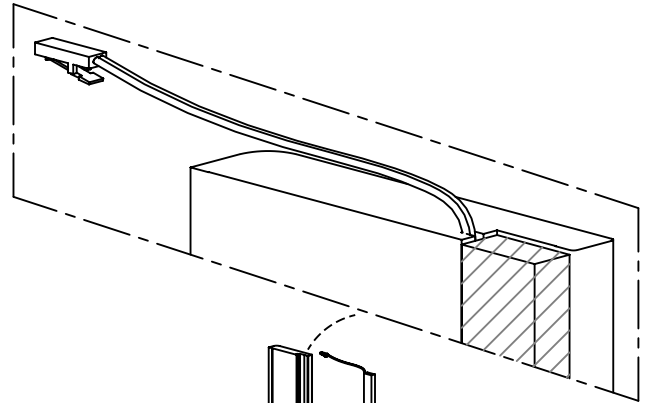

Réf. 65529 BARRE LEDS 21 X 10 X 2300 MM

Réf. 2905935 KIT TRANSFO 36W+ TELECOMMANDE

A

B

Réf. 65529 BARRE LEDS 21 X 10 X 2300 MM

A-1

B-1

35 mm