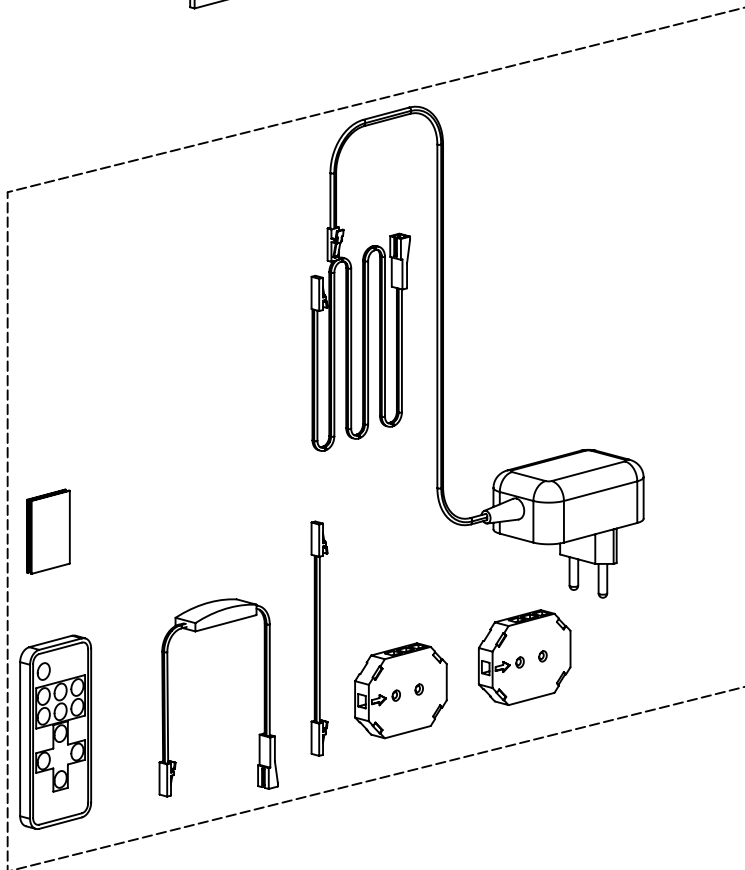

Réf. 65529 BARRE LEDS 21 X 10 X 2300 MM

Réf. 2905935 KIT TRANSFO 36W+ TELECOMMANDE

A

B

Réf. 65529 BARRE LEDS 21 X 10 X 2300 MM

A-1

B-1

35 mm