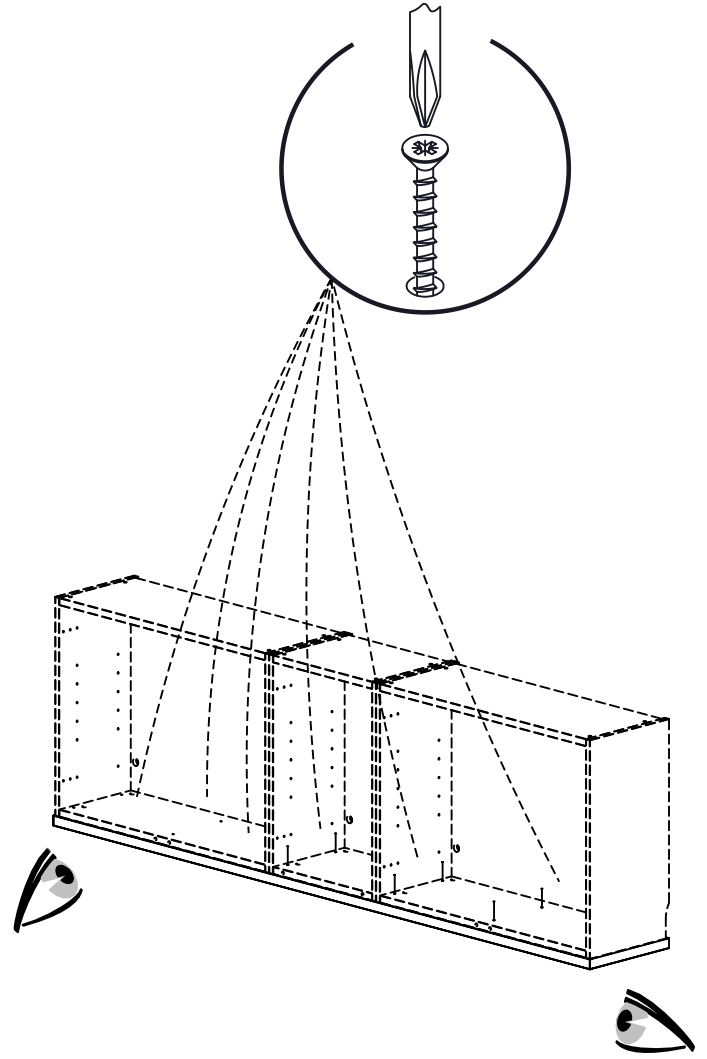

GAUTIER

- REF.B61 - IMAGINE LAQUE BLANC
- REF.B62 - IMAGINE CHENE GRIS
- REF.B63 - IMAGINE CHENE SIERRA
- REF.B64 - IMAGINE CHENE NATUREL
- REF.B65 - IMAGINE CHENE DU BOCAGE
- REF.B66 - IMAGINE NOIR
- REF.B67 - IMAGINE GREGE
- REF.B68 - IMAGINE CHENE STRUCTURE
- REF.B69 - IMAGINE CHENE VINTAGE

N° OM :

GAUTIER FRANCE BP 10 85510 LE BOUPERE FRANCE

contact@gautier.fr

16 x
Réf. 50938

A

B

Réf. 50938

A