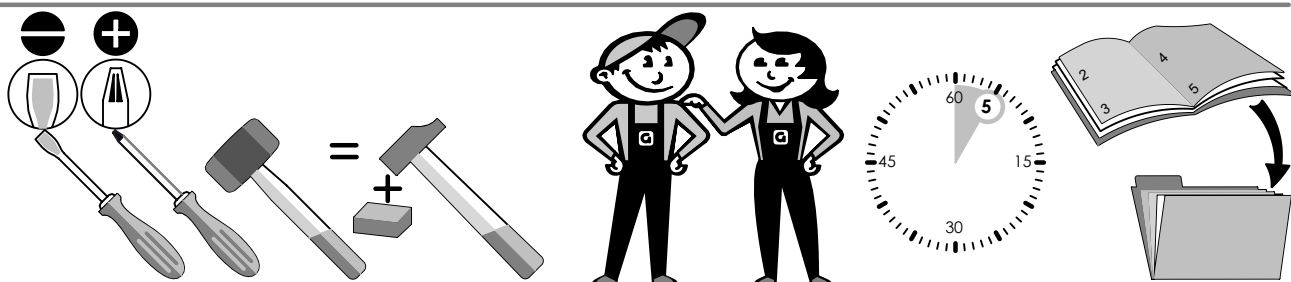

GAUTIER

- REF.B61 - IMAGINE LAQUE BLANC
- REF.B62 - IMAGINE CHENE GRIS
- REF.B63 - IMAGINE CHENE SIERRA
- REF.B64 - IMAGINE CHENE NATUREL
- REF.B65 - IMAGINE CHENE DU BOCAGE
- REF.B66 - IMAGINE NOIR
- REF.B67 - IMAGINE GREGE
- REF.B68 - IMAGINE CHENE STRUCTURE
- REF.B69 - IMAGINE CHENE VINTAGE

REF. 340 - PANNEAU FINITION sur mesure

- FR** Nous vous remercions d'avoir choisi ce meuble. Pour garantir une satisfaction totale, il est très important que vous suiviez phase par phase les instructions de montage.
- GB** Thank you for buying this furniture. For your total satisfaction, it is very important that you follow the assembly instructions step by step.
- ES** Le agradecemos que haya elegido este mueble. Para garantizar una total satisfacción, es muy importante que siga todos los pasos de las instrucciones de montaje.
- NL** Wij danken u dat u voor dit meubel gekozen heeft. Voor een optimaal gebruik van het meubel is het van het grootste belang dat u stap voor stap de montage-instructies volgt.
- DE** Wir danken Ihnen, dass Sie sich für dieses Möbelstück entschieden haben. Bitte befolgen Sie die Montageanleitung genau, damit Sie mit dem fertigen Möbel vollkommen zufrieden sind.
- IT** Vi ringraziamo per aver scelto questo mobile. Per garantire una totale soddisfazione, è molto importante che seguiate fase per fase le istruzioni di montaggio.
- RU** Спасибо за ваш выбор. Для правильной сборки необходимо внимательно прочитать инструкцию.
- TR** Bu eşyayı seçtiğiniz için teşekkür ediyoruz. Eksiksiz bir memnuniyet sağlamak için, montaj talimatlarını aşama aşama takip etmeniz çok önemlidir.