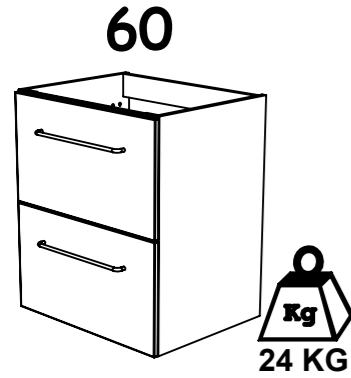

CAREA®
MINERAL COMPOSITE

TOUCAN V2

MEUBLE SOUS VASQUE

- FR - **IMPORTANT** - A lire soigneusement - A conserver pour consultation ultérieure
- GB - **IMPORTANT** - Read carefully and keep for information later
- ES - **IMPORTANTE** - Leer atentamente y guardar para consultas posteriores
- NL - **BELANGRIJK**, Lees deze instructies aandachtig en bewaar ze zodat u ze later nog kunt raadplegen
- DE - **WICHTIGER HINWEIS**. Bitte lesen sie diese unterlagen aufmerksam durch und bewahren sie sie auf
- IT - **IMPORTANTE** - Da leggere attentamente e da conservare per una ulteriore consultazione.
- RU - **Это важно!** Внимательно прочитайте данную инструкцию и сохраните ее для того, чтобы в дальнейшем при необходимости к ней обращаться.
- TR - **ÖNEMLI**, Dikkatli şekilde okuyunuz ve daha sonra başvurmak üzere saklayınız.

- 1 x COLLE GLUE Réf. 11090
- 2 x Réf. 42689
- 2 x Réf. 54865
- 1 x Réf. 45904
- 2 x Réf. 54940
- 2 x Réf. 62084-A
- 20 mm 4 x Réf. 62084-B
- 18 x Réf. 11573
- 1 x Réf. 23388
- 1 x Réf. 23387
- 18 x Réf. 54469
- 35 mm 4 x Réf. 533
- 50 mm 18 x Réf. 61513
- 25 mm 2 x Réf. 1391
- 20 mm 6 x Réf. 2875
- 15 mm 16 x Réf. 5397
- 10,5 mm 8 x Réf. 13758