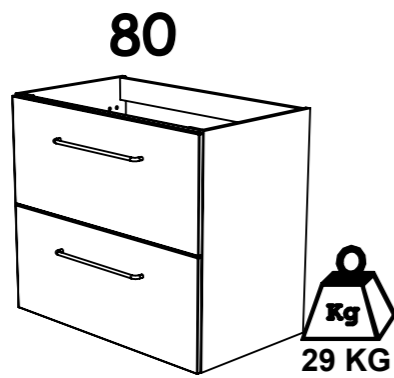

CAREA®
MINERAL COMPOSITE

TOUCAN V2

MEUBLE SOUS VASQUE

- FR - **IMPORTANT** - A lire soigneusement - A conserver pour consultation ultérieure
- GB - **IMPORTANT** - Read carefully and keep for information later
- ES - **IMPORTANTE** - Leer atentamente y guardar para consultas posteriores
- NL - **BELANGRIJK**, Lees deze instructies aandachtig en bewaar ze zodat u ze later nog kunt raadplegen
- DE - **WICHTIGER HINWEIS**. Bitte lesen sie diese unterlagen aufmerksam durch und bewahren sie sie auf
- IT - **IMPORTANTE** - Da leggere attentamente e da conservare per una ulteriore consultazione.
- RU - **Это важно!** Внимательно прочитайте данную инструкцию и сохраните ее для того, чтобы в дальнейшем при необходимости к ней обращаться.
- TR - **ÖNEMLI**, Dikkatli şekilde okuyunuz ve daha sonra başvurmak üzere saklayınız.

- 1 x COLLE GLUE Réf. 11090
- 2 x Réf. 42689
- 2 x Réf. 54865
- 1 x Réf. 45904
- 2 x Réf. 54940
- 2 x Réf. 62084-A
- 20 mm 4 x Réf. 62084-B
- 18 x Réf. 11573
- 1 x Réf. 23388
- 1 x Réf. 23387
- 18 x Réf. 54469
- 35 mm 4 x Réf. 533
- 50 mm 18 x Réf. 61513
- 25 mm 2 x Réf. 1391
- 20 mm 6 x Réf. 2875
- 15 mm 16 x Réf. 5397
- 10,5 mm 8 x Réf. 13758