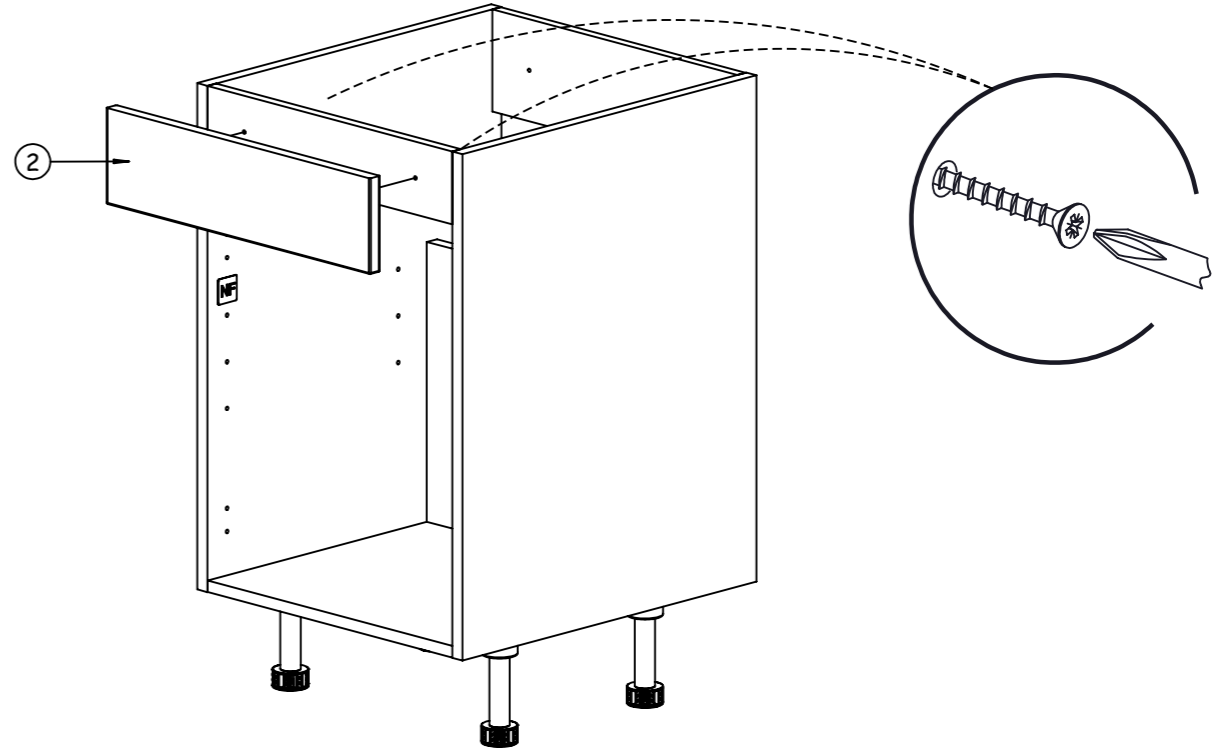

MEUBLE D'APPOINT 50

CTBH 50

SE50

Nota: PORTE REVERSIBLE

26 KG

0 H 30 MN

2 x
Réf. 28618

4

2 x
Réf. 1392

5

4 x
Réf. 6532

6

ATTENTION :
Fixer le meuble au mur
avant le montage des portes

7A&B

NON INCLUES.
NOT INCLUDED.
NO INCLUIDAS.
NIET INBEGREPEN.
NICHT ENTHALTEN
NON INCLUDES
НЕ ВХОДИТ В КОМПЛЕКТ
DAHİL DEĞİL