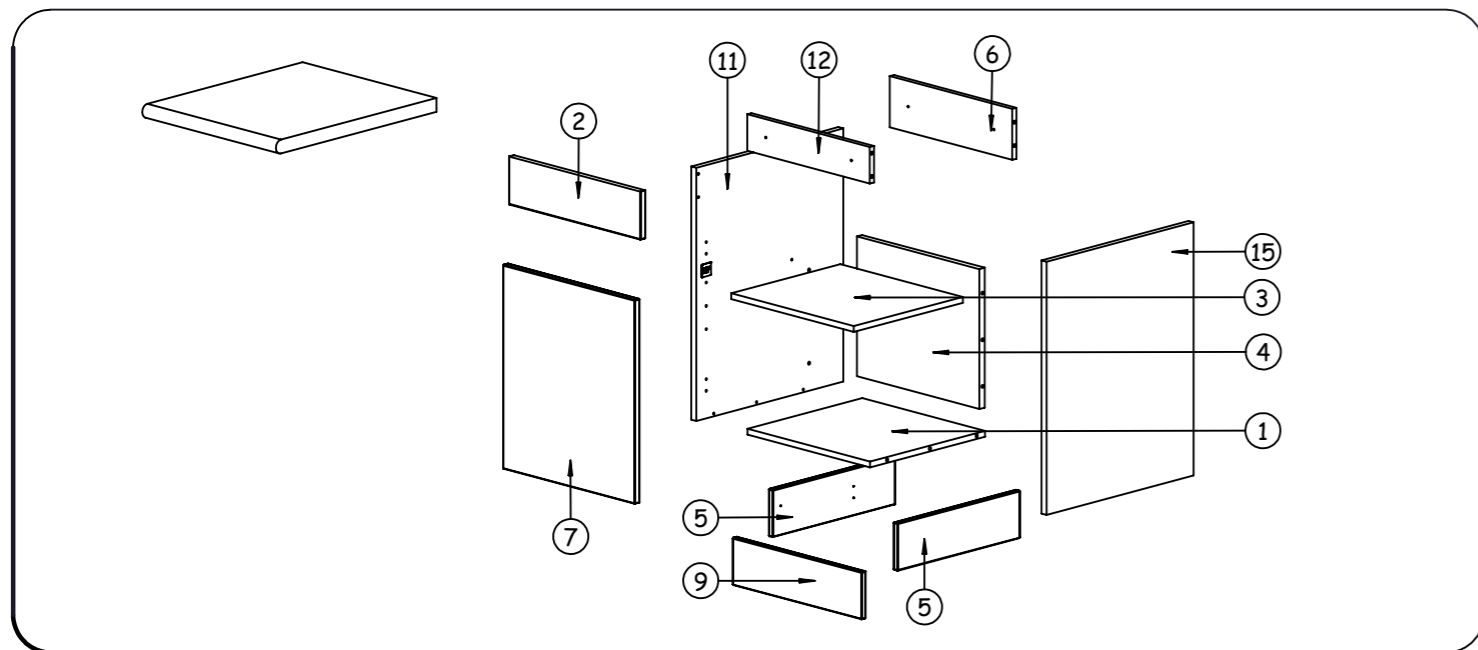

CAREA®

MINERAL COMPOSITE

NOTICE DE MONTAGE: Il est très important que vous suiviez phase par phase les instructions de montage !
 ASSEMBLY INSTRUCTIONS: It is very important that you follow step by step assembly instructions !
 LAS INSTRUCCIONES: Es muy importante que sigan paso a paso las instrucciones !
 MONTAGEPLAN: Het is zeer belangrijk de volgnummers van de handleiding te volgen !
 MONTAGEANLEITUNG: Es ist sehr wichtig, dass Sie die Montageanleitung der Reihe nach verfolgen !
 ISTRUZIONI DI MONTAGGIO: E 'molto importante seguire attentamente e passo per passo le istruzioni di montaggio!
 ИНСТРУКЦИИ ПО СБОРКЕ: Очень важно шаг за шагом точно следовать инструкции по сборке :
 MONTAJ KÝLAVUZU: Montaj kýlavuzunu sýrasý ile takip etmeniz çok önemlidir.

MEUBLE D'APPOINT 50

CTBH 50

SE50

Nota: PORTE REVERSIBLE

26 KG

0 H 30 MN

2 x
Réf. 28618

4

2 x
Réf. 1392

5

4 x
Réf. 6532

6

ATTENTION :
Fixer le meuble au mur
avant le montage des portes

7A&B

NON INCLUES.
NOT INCLUDED.
NO INCLUIDAS.
NIET INBEGREPEN.
NICHT ENTHALTEN
NON INCLUDES
НЕ ВХОДИТ В КОМПЛЕКТ
DAHİL DEĞİL