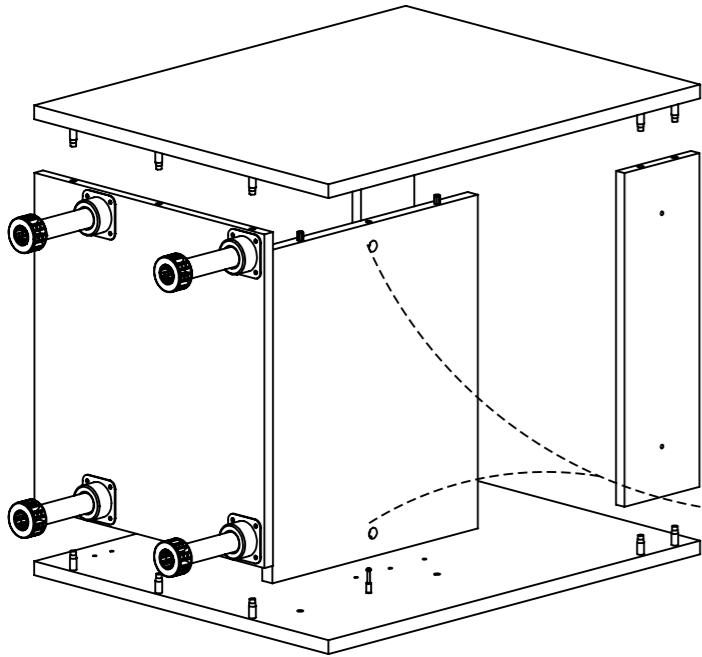

MEUBLE D'APPOINT 50

CTBH 50

SE50

Nota: PORTE REVERSIBLE

26 KG

0 H 30 MN

2 x
Réf. 28618

4

2 x
Réf. 1392

5

4 x
Réf. 6532

6

ATTENTION :
Fixer le meuble au mur
avant le montage des portes

7A&B

NON INCLUES.
NOT INCLUDED.
NO INCLUIDAS.
NIET INBEGREPEN.
NICHT ENTHALTEN
NON INCLUDES
НЕ ВХОДИТ В КОМПЛЕКТ
DAHİL DEĞİL