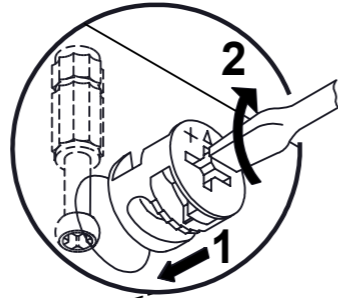

CAREA®

MINERAL COMPOSITE

NOTICE DE MONTAGE: Il est très important que vous suiviez phase par phase les instructions de montage !
 ASSEMBLY INSTRUCTIONS: It is very important that you follow step by step assembly instructions !
 LAS INSTRUCCIONES: Es muy importante que sigan paso a paso las instrucciones !
 MONTAGEPLAN: Het is zeer belangrijk de volgnummers van de handleiding te volgen !
 MONTAGEANLEITUNG: Es ist sehr wichtig, dass Sie die Montageanleitung der Reihe nach verfolgen !
 ISTRUZIONI DI MONTAGGIO: E 'molto importante seguire attentamente e passo per passo le istruzioni di montaggio!
 ИНСТРУКЦИИ ПО СБОРКЕ: Очень важно шаг за шагом точно следовать инструкции по сборке :
 MONTAJ KÝLAVUZU: Montaj kýlavuzunu sýrasý ile takip etmeniz çok önemlidir.

MEUBLE D'APPOINT 50

CTBH 50

SE50

Nota: PORTE REVERSIBLE

26 KG

0 H 30 MN

2 x
Réf. 28618

4

2 x
Réf. 1392

5

4 x
Réf. 6532

6

ATTENTION :
Fixer le meuble au mur
avant le montage des portes

7A&B

NON INCLUES.
NOT INCLUDED.
NO INCLUIDAS.
NIET INBEGREPEN.
NICHT ENTHALTEN
NON INCLUDES
НЕ ВХОДИТ В КОМПЛЕКТ
DAHİL DEĞİL