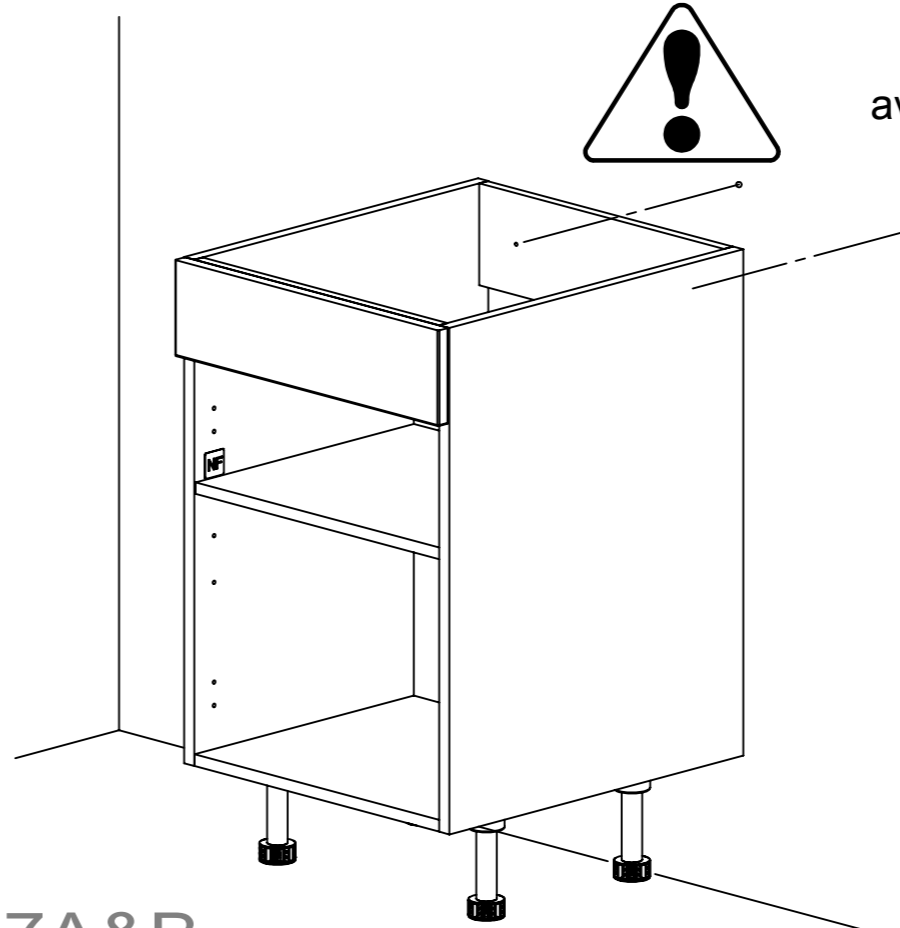

MEUBLE D'APPOINT 50

CTBH 50

SE50

Nota: PORTE REVERSIBLE

26 KG

0 H 30 MN

2 x
Réf. 28618

4

2 x
Réf. 1392

5

4 x
Réf. 6532

6

ATTENTION :
Fixer le meuble au mur
avant le montage des portes

7A&B

NON INCLUES.
NOT INCLUDED.
NO INCLUIDAS.
NIET INBEGREPEN.
NICHT ENTHALTEN
NON INCLUDES
НЕ ВХОДИТ В КОМПЛЕКТ
DAHİL DEĞİL