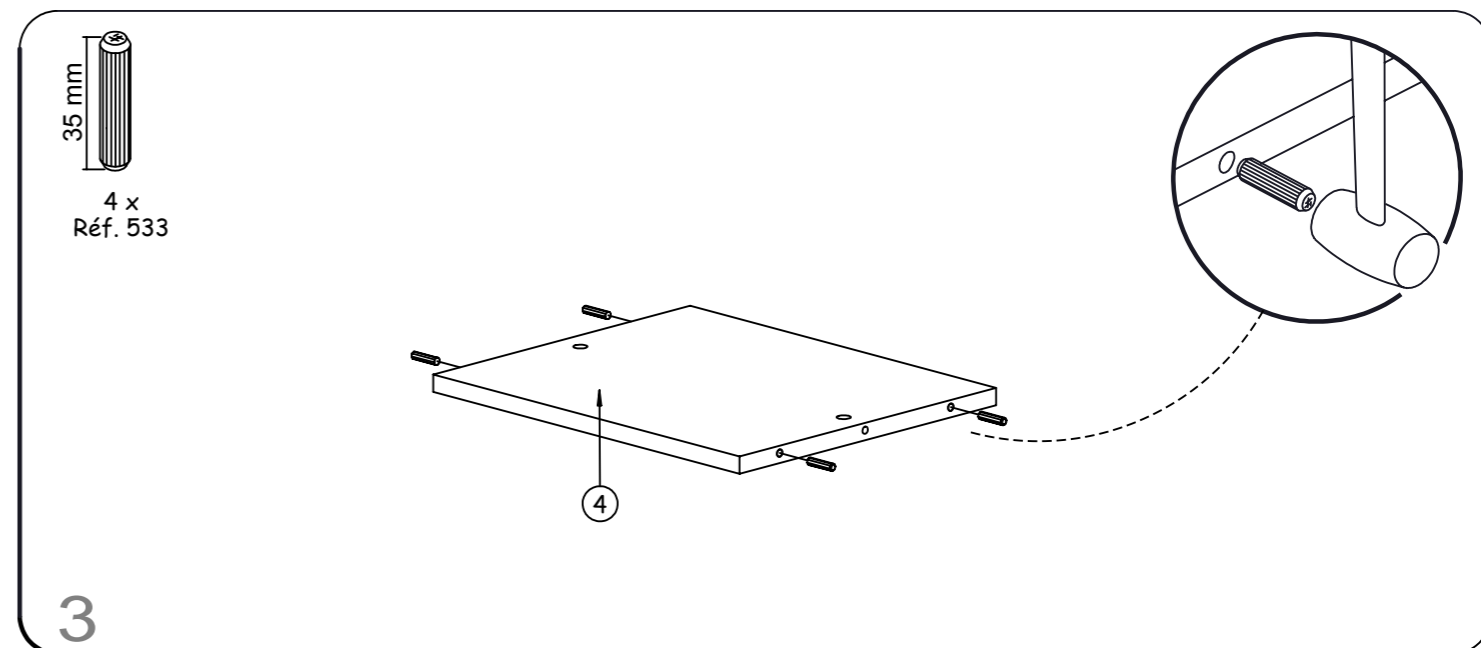

MEUBLE D'APPOINT 50

CTBH 50

SE50

Nota: PORTE REVERSIBLE

26 KG

0 H 30 MN

2 x
Réf. 28618

4

2 x
Réf. 1392

5

4 x
Réf. 6532

6

ATTENTION :
Fixer le meuble au mur
avant le montage des portes

7A&B

NON INCLUES.
NOT INCLUDED.
NO INCLUIDAS.
NIET INBEGREPEN.
NICHT ENTHALTEN
NON INCLUDES
НЕ ВХОДИТ В КОМПЛЕКТ
DAHİL DEĞİL