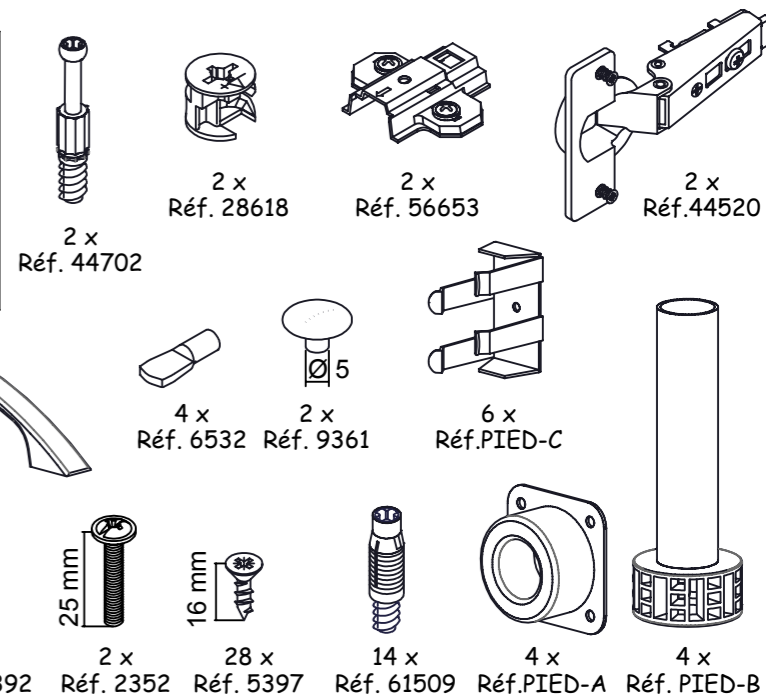

CAREA®

MINERAL COMPOSITE

NOTICE DE MONTAGE: Il est très important que vous suiviez phase par phase les instructions de montage !
 ASSEMBLY INSTRUCTIONS: It is very important that you follow step by step assembly instructions !
 LAS INSTRUCCIONES: Es muy importante que sigan paso a paso las instrucciones !
 MONTAGEPLAN: Het is zeer belangrijk de volgnummers van de handleiding te volgen !
 MONTAGEANLEITUNG: Es ist sehr wichtig, dass Sie die Montageanleitung der Reihe nach verfolgen !
 ISTRUZIONI DI MONTAGGIO: E 'molto importante seguire attentamente e passo per passo le istruzioni di montaggio!
 ИНСТРУКЦИИ ПО СБОРКЕ: Очень важно шаг за шагом точно следовать инструкции по сборке :
 MONTAJ KÝLAVUZU: Montaj kýlavuzunu sýrasý ile takip etmeniz çok önemlidir.

MEUBLE D'APPOINT 50

CTBH 50

SE50

Nota: PORTE REVERSIBLE

26 KG

0 H 30 MN

2 x
Réf. 28618

4

2 x
Réf. 1392

5

4 x
Réf. 6532

6

ATTENTION :
Fixer le meuble au mur
avant le montage des portes

7A&B

NON INCLUES.
NOT INCLUDED.
NO INCLUIDAS.
NIET INBEGREPEN.
NICHT ENTHALTEN
NON INCLUDES
НЕ ВХОДИТ В КОМПЛЕКТ
DAHİL DEĞİL