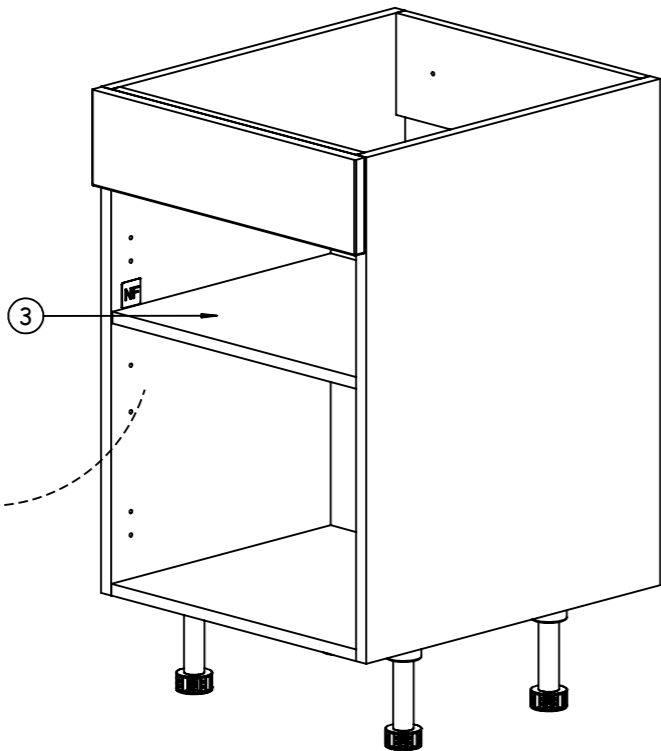

MEUBLE D'APPOINT 50

CTBH 50

SE50

Nota: PORTE REVERSIBLE

26 KG

0 H 30 MN

2 x
Réf. 28618

4

2 x
Réf. 1392

5

4 x
Réf. 6532

6

ATTENTION :
Fixer le meuble au mur
avant le montage des portes

7A&B

NON INCLUES.
NOT INCLUDED.
NO INCLUIDAS.
NIET INBEGREPEN.
NICHT ENTHALTEN
NON INCLUDES
НЕ ВХОДИТ В КОМПЛЕКТ
DAHİL DEĞİL