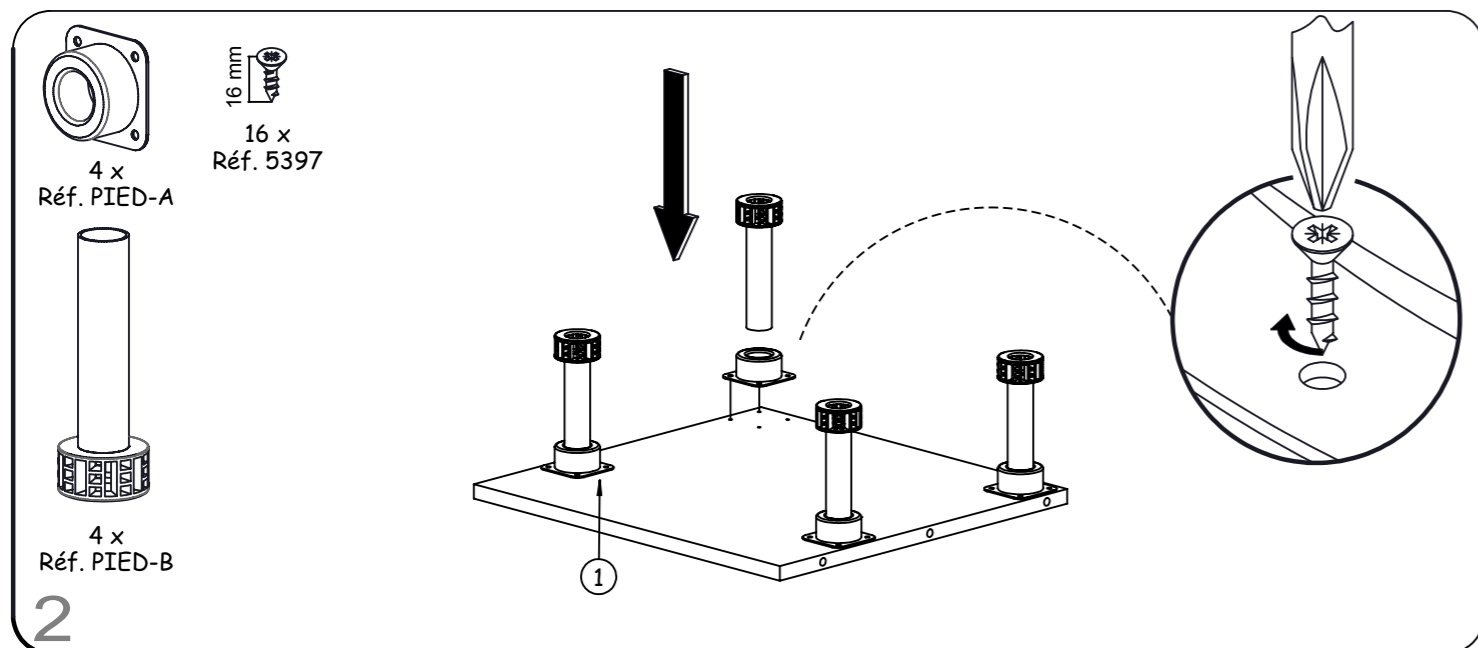

MEUBLE D'APPOINT 50

CTBH 50

SE50

Nota: PORTE REVERSIBLE

26 KG

0 H 30 MN

2 x
Réf. 28618

4

2 x
Réf. 1392

5

4 x
Réf. 6532

6

ATTENTION :
Fixer le meuble au mur
avant le montage des portes

7A&B

NON INCLUES.
NOT INCLUDED.
NO INCLUIDAS.
NIET INBEGREPEN.
NICHT ENTHALTEN
NON INCLUDES
НЕ ВХОДИТ В КОМПЛЕКТ
DAHİL DEĞİL