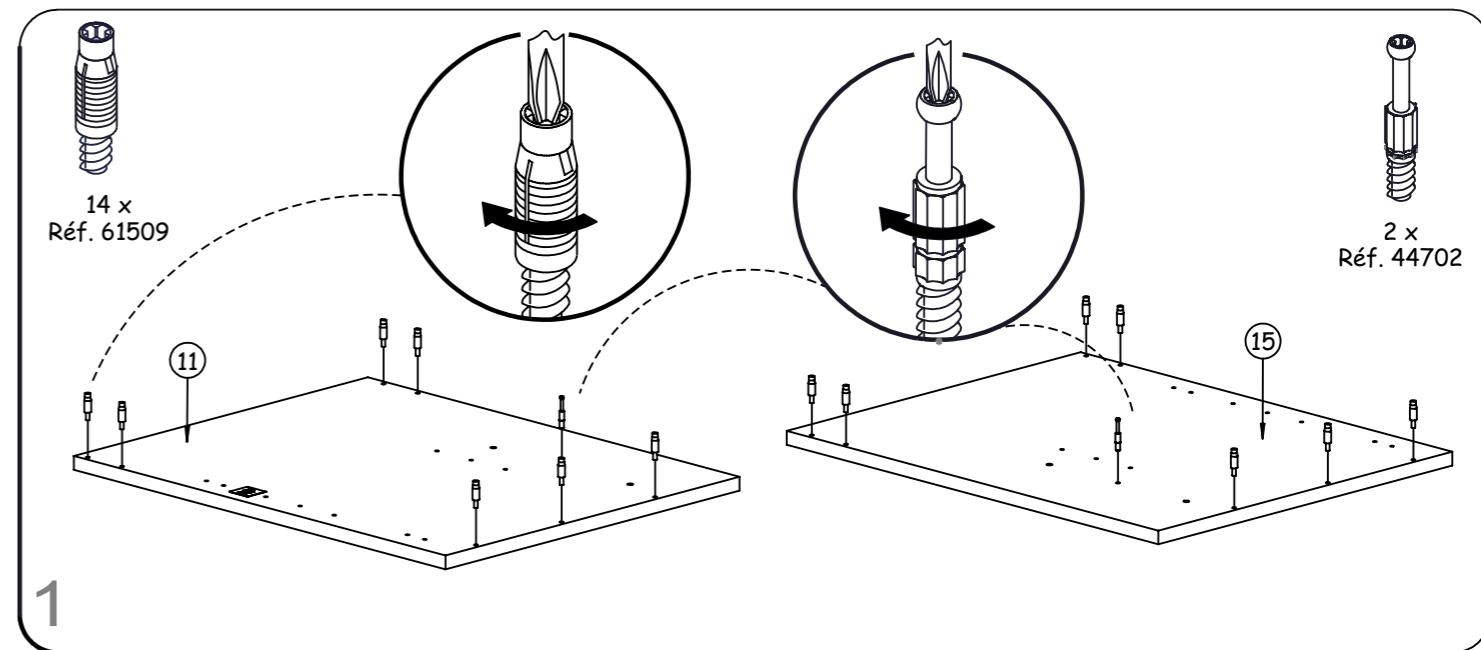

CAREA®

MINERAL COMPOSITE

NOTICE DE MONTAGE: Il est très important que vous suiviez phase par phase les instructions de montage !
 ASSEMBLY INSTRUCTIONS: It is very important that you follow step by step assembly instructions !
 LAS INSTRUCCIONES: Es muy importante que sigan paso a paso las instrucciones !
 MONTAGEPLAN: Het is zeer belangrijk de volgnummers van de handleiding te volgen !
 MONTAGEANLEITUNG: Es ist sehr wichtig, dass Sie die Montageanleitung der Reihe nach verfolgen !
 ISTRUZIONI DI MONTAGGIO: E 'molto importante seguire attentamente e passo per passo le istruzioni di montaggio!
 ИНСТРУКЦИИ ПО СБОРКЕ: Очень важно шаг за шагом точно следовать инструкции по сборке :
 MONTAJ KÝLAVUZU: Montaj kýlavuzunu sýrasý ile takip etmeniz çok önemlidir.

MEUBLE D'APPOINT 50

CTBH 50

SE50

Nota: PORTE REVERSIBLE

26 KG

0 H 30 MN

2 x
Réf. 28618

4

2 x
Réf. 1392

5

4 x
Réf. 6532

6

ATTENTION :
Fixer le meuble au mur
avant le montage des portes

7A&B

NON INCLUES.
NOT INCLUDED.
NO INCLUIDAS.
NIET INBEGREPEN.
NICHT ENTHALTEN
NON INCLUDES
НЕ ВХОДИТ В КОМПЛЕКТ
DAHİL DEĞİL