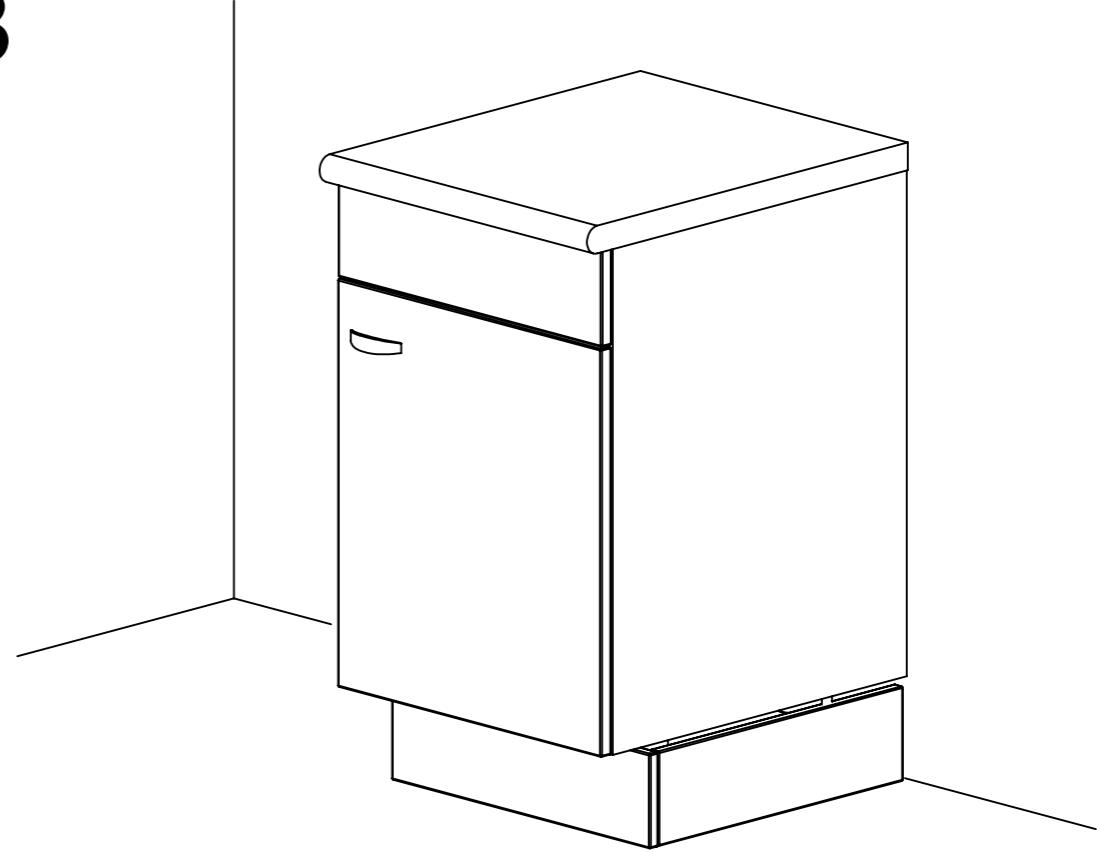

A

8A

B

8B

2 x
Réf. 56653

9A

2 x
Réf. 56653

9B