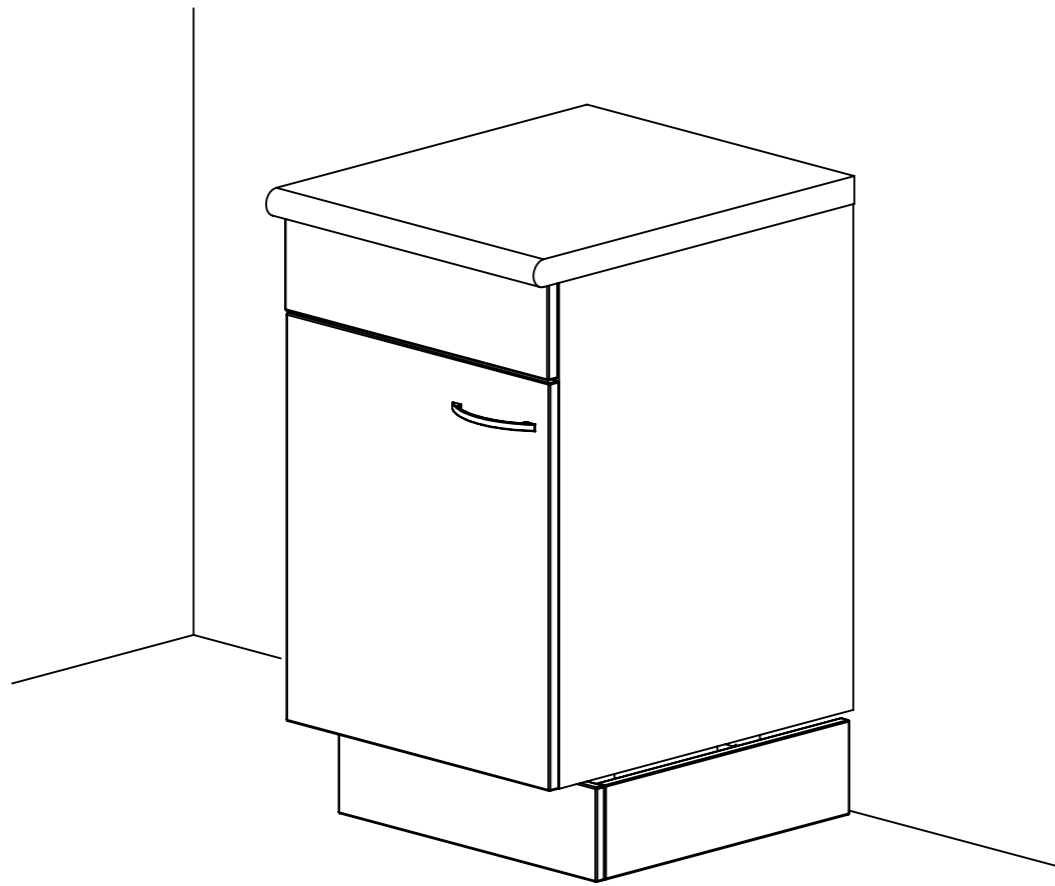

A

8A

B

8B

2 x
Réf. 56653

9A

2 x
Réf. 56653

9B