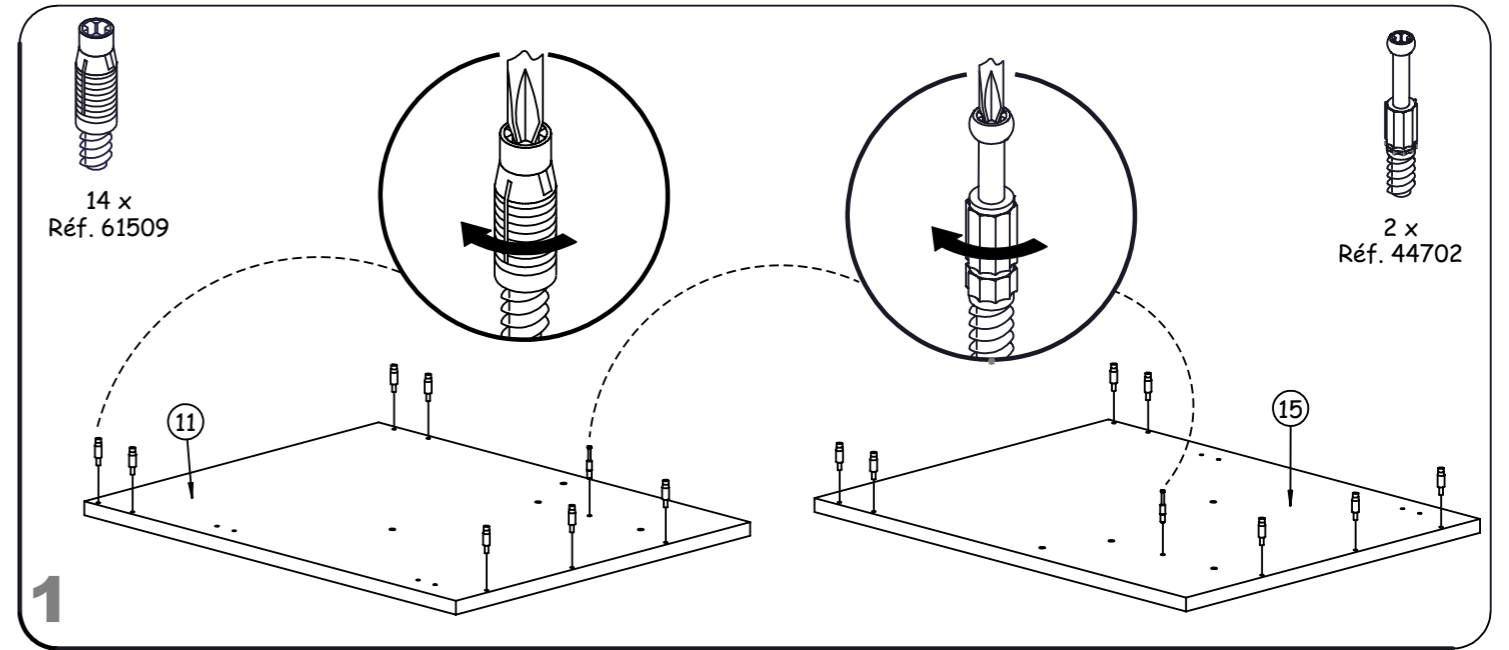

MEUBLE SOUS EVIER

CTBH 121

SE121

0 H 30 MN

Nota: AMENAGEMENT REVERSIBLE

8A

8B