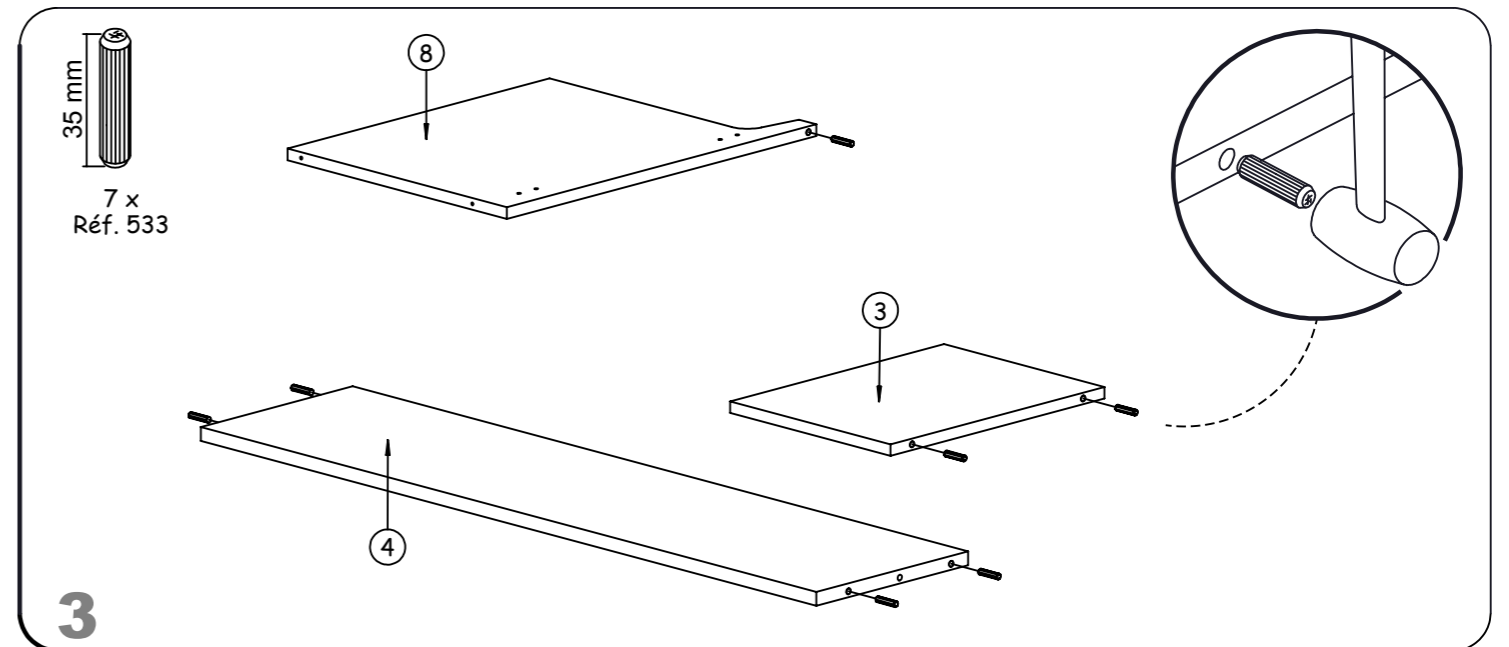

MEUBLE SOUS EVIER

CTBH 121

SE121

0 H 30 MN

Nota: AMENAGEMENT REVERSIBLE

8A

8B