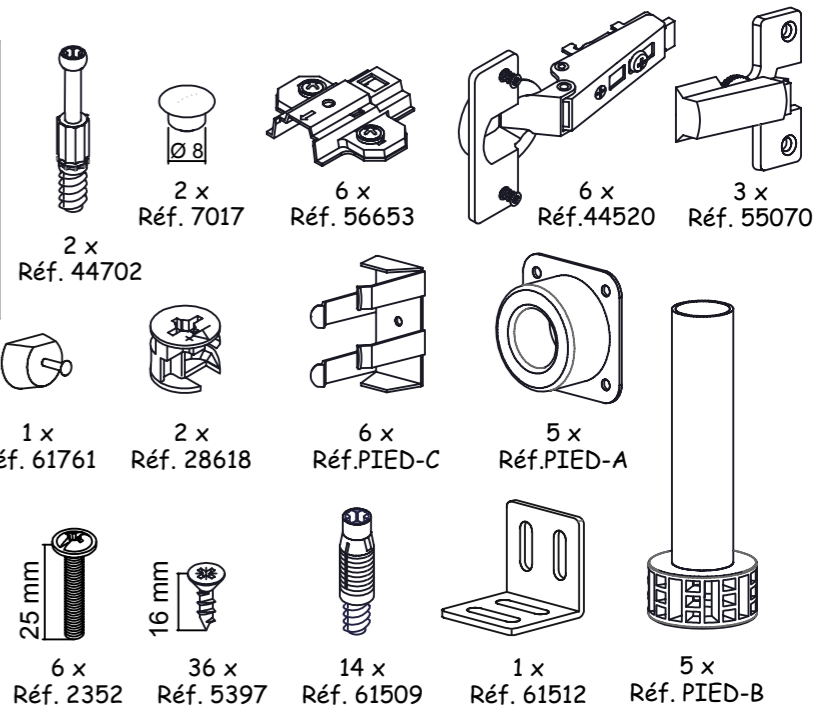

CAREA®

MINERAL COMPOSITE

NOTICE DE MONTAGE: Il est très important que vous suiviez phase par phase les instructions de montage !
 ASSEMBLY INSTRUCTIONS: It is very important that you follow step by step assembly instructions !
 LAS INSTRUCCIONES: Es muy importante que sigan paso a paso las instrucciones !
 MONTAGEPLAN: Het is zeer belangrijk de volgnummers van de handleiding te volgen !
 MONTAGEANLEITUNG: Es ist sehr wichtig, dass Sie die Montageanleitung der Reihe nach verfolgen !
 ISTRUZIONI DI MONTAGGIO: E 'molto importante seguire attentamente e passo per passo le istruzioni di montaggio!
 ИНСТРУКЦИИ ПО СБОРКЕ: Очень важно шаг за шагом точно следовать инструкции по сборке :
 MONTAJ KÝLAVUZU: Montaj kýlavuzunu sýrasý ile takip etmeniz çok önemlidir.

MEUBLE SOUS EVIER

CTBH 121

SE121

0 H 30 MN

Nota: AMENAGEMENT REVERSIBLE

8A

8B