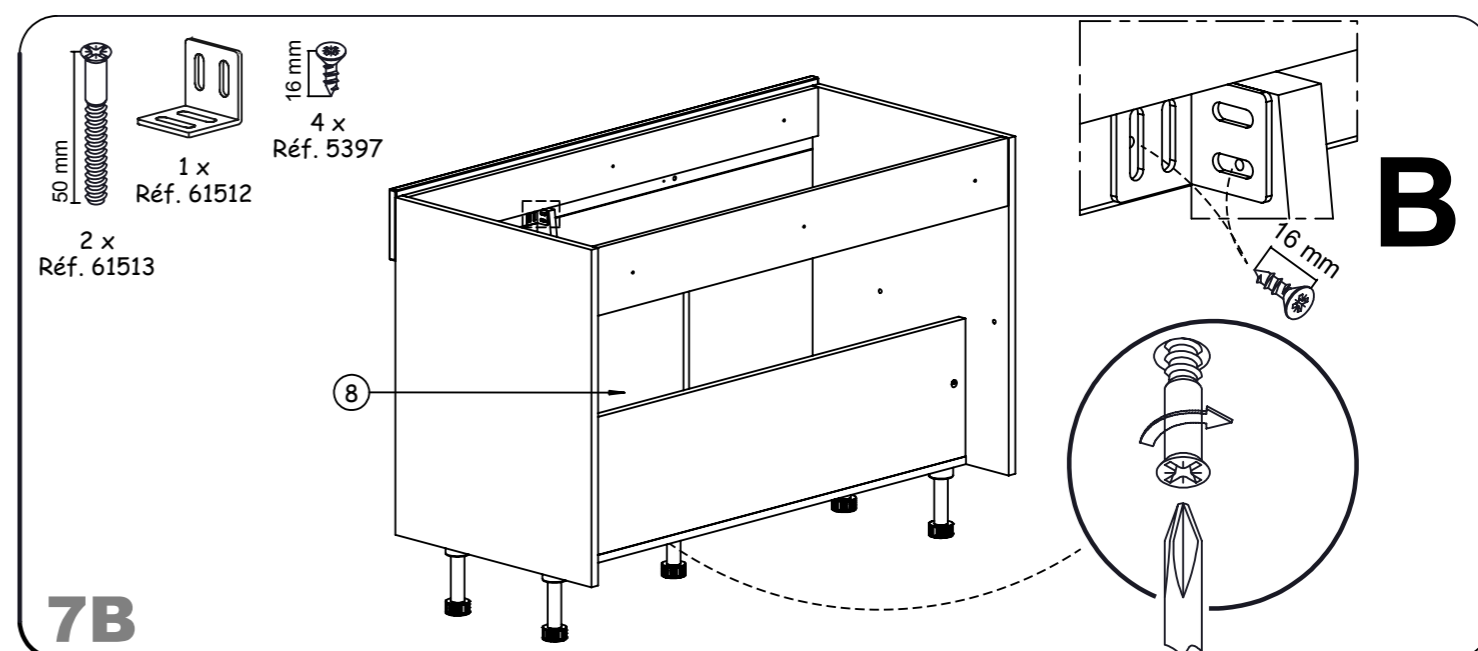

MEUBLE SOUS EVIER

CTBH 121

SE121

0 H 30 MN

Nota: AMENAGEMENT REVERSIBLE

8A

8B