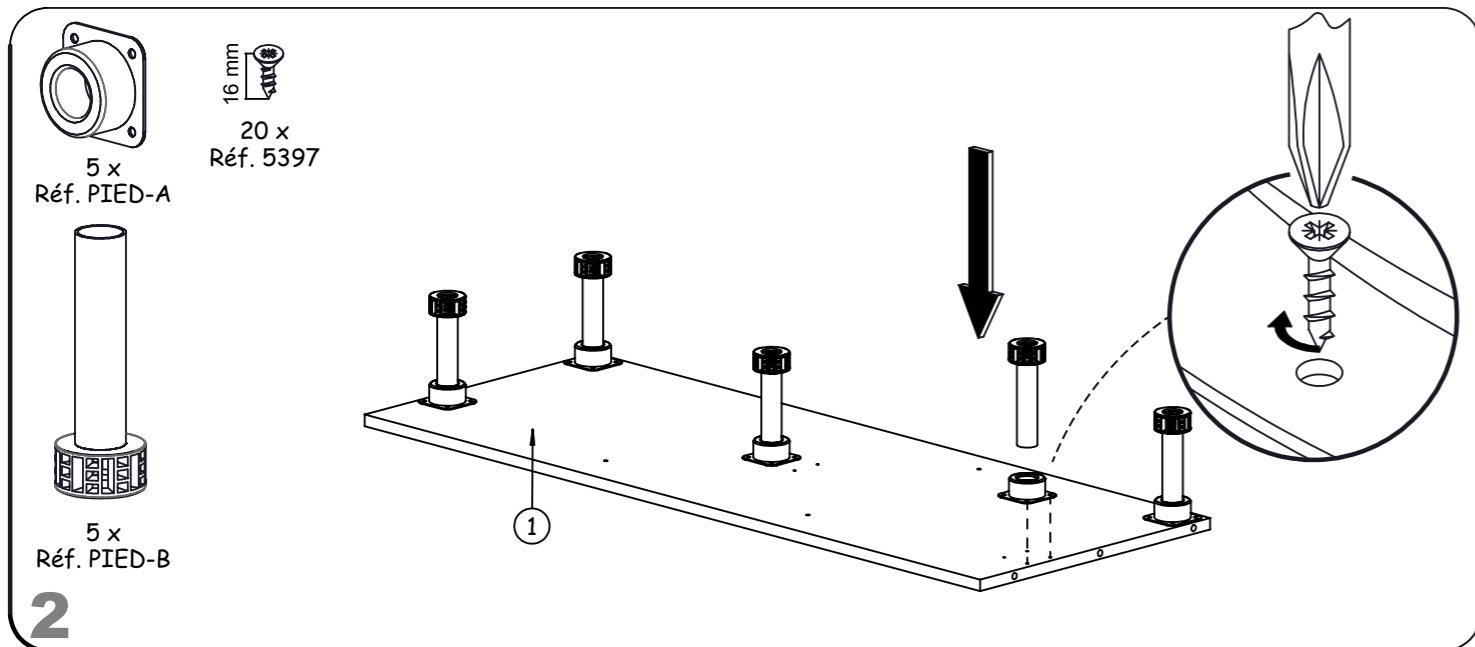

MEUBLE SOUS EVIER

CTBH 121

SE121

0 H 30 MN

Nota: AMENAGEMENT REVERSIBLE

8A

8B