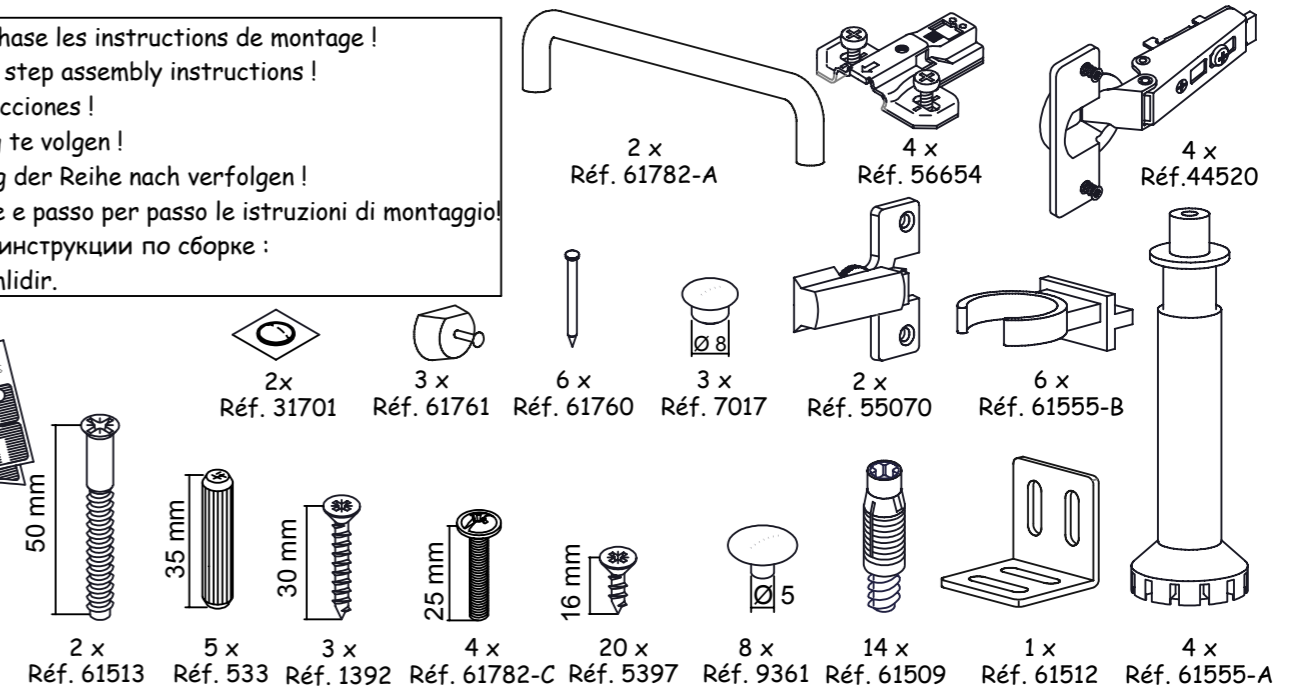

# CAREA®

MINERAL COMPOSITE

NOTICE DE MONTAGE: Il est très important que vous suiviez phase par phase les instructions de montage !  
 ASSEMBLY INSTRUCTIONS: It is very important that you follow step by step assembly instructions !  
 LAS INSTRUCCIONES: Es muy importante que sigan paso a paso las instrucciones !  
 MONTAGEPLAN: Het is zeer belangrijk de volgnummers van de handleiding te volgen !  
 MONTAGEANLEITUNG: Es ist sehr wichtig, dass Sie die Montageanleitung der Reihe nach verfolgen !  
 ISTRUZIONI DI MONTAGGIO: E' molto importante seguire attentamente e passo per passo le istruzioni di montaggio!  
 ИНСТРУКЦИИ ПО СБОРКЕ: Очень важно шаг за шагом точно следовать инструкции по сборке :  
 MONTAJ KÝLAVUZU: Montaj kılavuzunu sırası ile takip etmeniz çok önemlidir.

## MEUBLE SOUS EVIER 90

CTBH 90

SE90

**31 KG**

**0 H 30 MN**

Nota: AMENAGEMENT REVERSIBLE