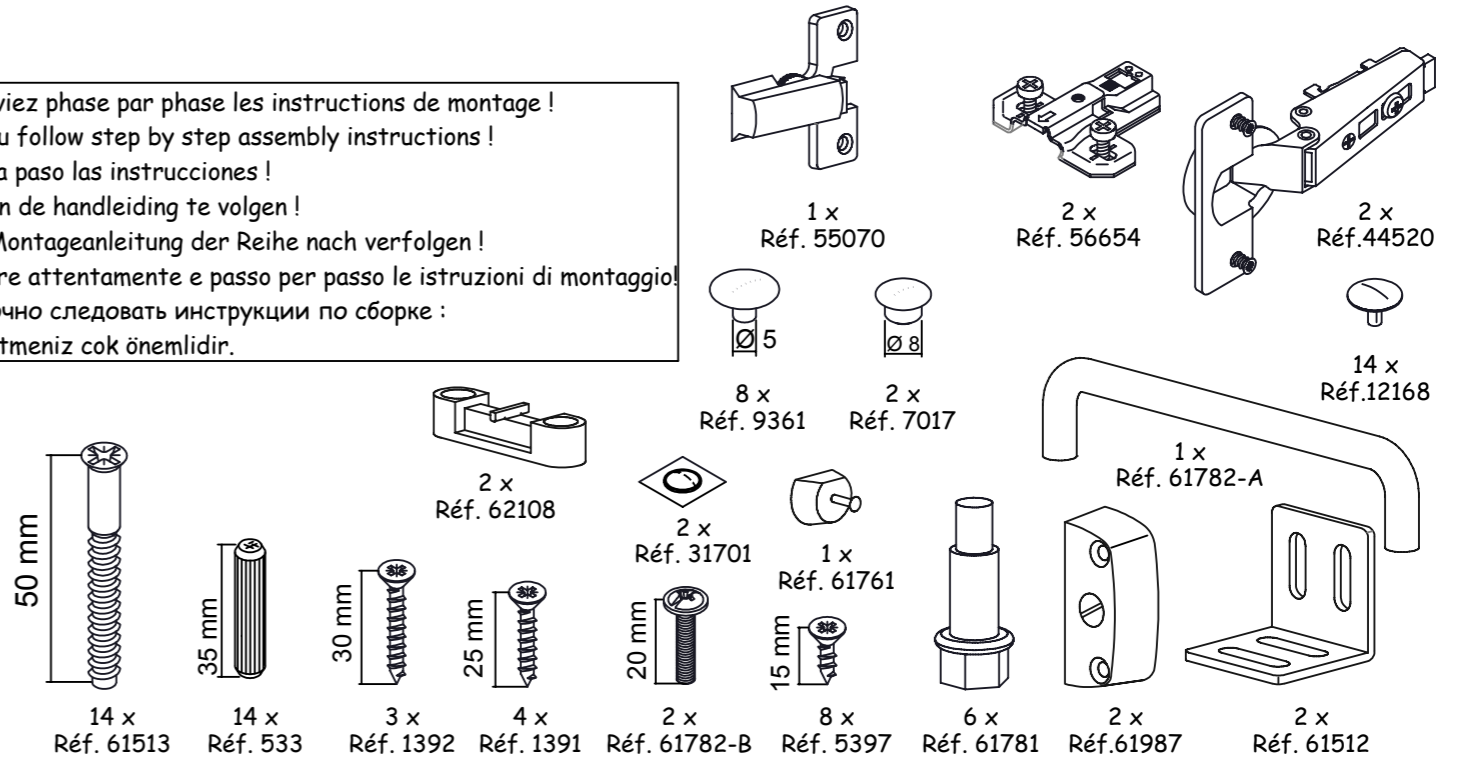

GIGA 120 SENIOR
MEUBLE SOUS EVIER

NOTICE DE MONTAGE: Il est très important que vous suiviez phase par phase les instructions de montage !
 ASSEMBLY INSTRUCTIONS: It is very important that you follow step by step assembly instructions !
 LAS INSTRUCCIONES: Es muy importante que sigan paso a paso las instrucciones !
 MONTAGEPLAN: Het is zeer belangrijk de volgnummers van de handleiding te volgen !
 MONTAGEANLEITUNG: Es ist sehr wichtig, dass Sie die Montageanleitung der Reihe nach verfolgen !
 ISTRUZIONI DI MONTAGGIO: E' molto importante seguire attentamente e passo per passo le istruzioni di montaggio!
 ИНСТРУКЦИИ ПО СБОРКЕ: Очень важно шаг за шагом точно следовать инструкции по сборке :
 MONTAJ KÝLAVUZU: Montaj kýlavuzunu sýrasý ile takip etmeniz çok önemlidir.

Nota: MEUBLE REVERSIBLE

Kg
29 KG

0 H 30 MN

Après montage des portes sur le meuble,
Perçer 2 Ø5 à l'aide d'un PARE ECLAT pour
visser les poignées à l'aide des Ø4 x 20