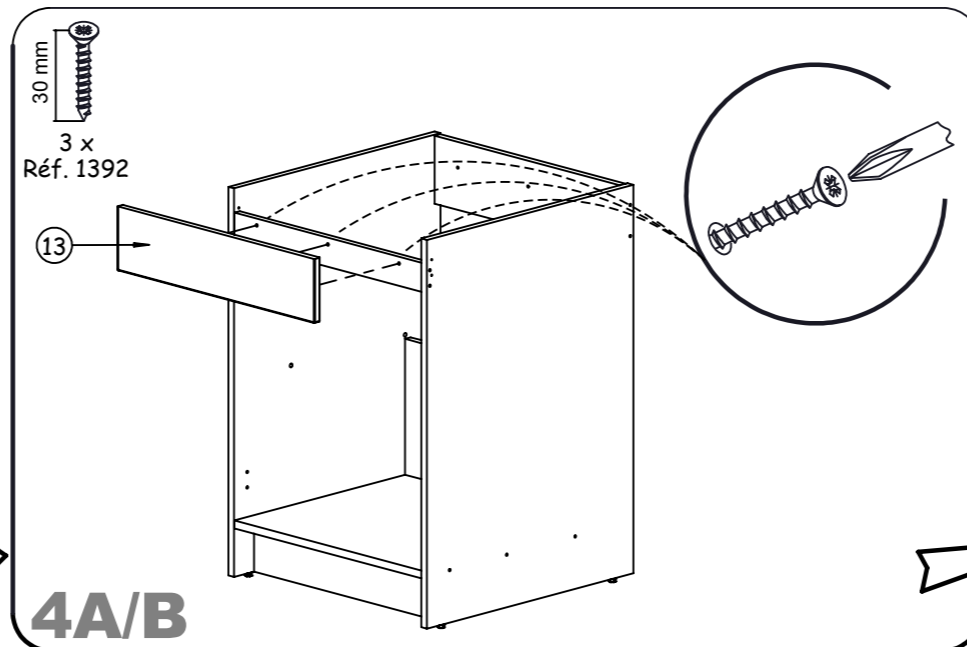

GIGA 120 SENIOR
MEUBLE SOUS EVIER

NOTICE DE MONTAGE: Il est très important que vous suiviez phase par phase les instructions de montage !
 ASSEMBLY INSTRUCTIONS: It is very important that you follow step by step assembly instructions !
 LAS INSTRUCCIONES: Es muy importante que sigan paso a paso las instrucciones !
 MONTAGEPLAN: Het is zeer belangrijk de volgnummers van de handleiding te volgen !
 MONTAGEANLEITUNG: Es ist sehr wichtig, dass Sie die Montageanleitung der Reihe nach verfolgen !
 ISTRUZIONI DI MONTAGGIO: E' molto importante seguire attentamente e passo per passo le istruzioni di montaggio!
 ИНСТРУКЦИИ ПО СБОРКЕ: Очень важно шаг за шагом точно следовать инструкции по сборке :
 MONTAJ KÝLAVUZU: Montaj kýlavuzunu sýrasý ile takip etmeniz çok önemlidir.

Nota: MEUBLE REVERSIBLE

Kg
29 KG

0 H 30 MN

Après montage des portes sur le meuble,
Perçer 2 Ø5 à l'aide d'un PARE ECLAT pour
visser les poignées à l'aide des Ø4 x 20