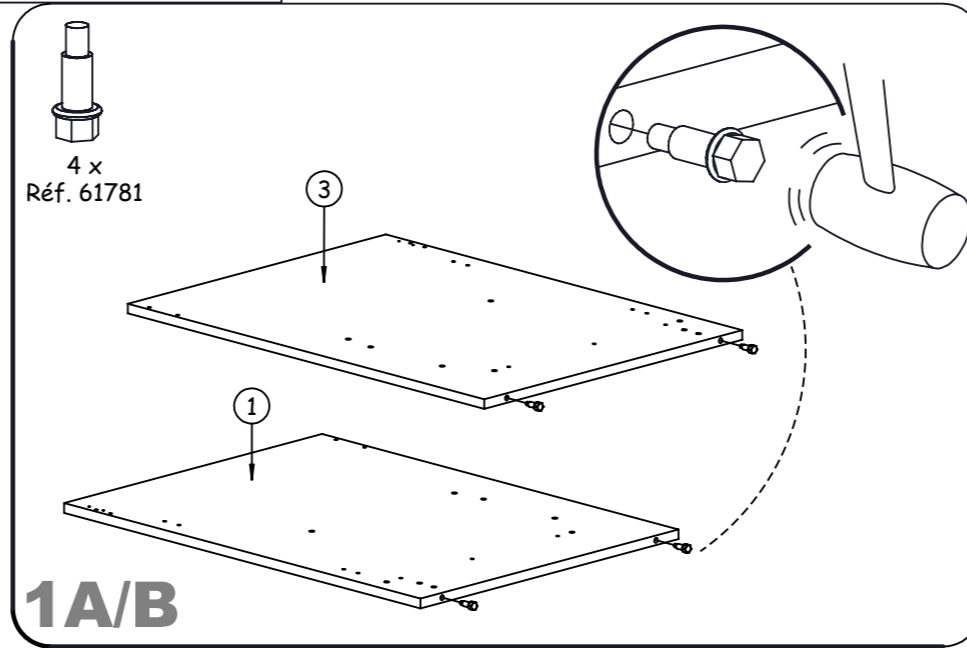

GIGA 120 SENIOR
MEUBLE SOUS EVIER

NOTICE DE MONTAGE: Il est très important que vous suiviez phase par phase les instructions de montage !
 ASSEMBLY INSTRUCTIONS: It is very important that you follow step by step assembly instructions !
 LAS INSTRUCCIONES: Es muy importante que sigan paso a paso las instrucciones !
 MONTAGEPLAN: Het is zeer belangrijk de volgnummers van de handleiding te volgen !
 MONTAGEANLEITUNG: Es ist sehr wichtig, dass Sie die Montageanleitung der Reihe nach verfolgen !
 ISTRUZIONI DI MONTAGGIO: E' molto importante seguire attentamente e passo per passo le istruzioni di montaggio!
 ИНСТРУКЦИИ ПО СБОРКЕ: Очень важно шаг за шагом точно следовать инструкции по сборке :
 MONTAJ KÝLAVUZU: Montaj kýlavuzunu sýrasý ile takip etmeniz çok önemlidir.

Nota: MEUBLE REVERSIBLE

Kg
29 KG

0 H 30 MN

Après montage des portes sur le meuble,
Perçer 2 Ø5 à l'aide d'un PARE ECLAT pour
visser les poignées à l'aide des Ø4 x 20