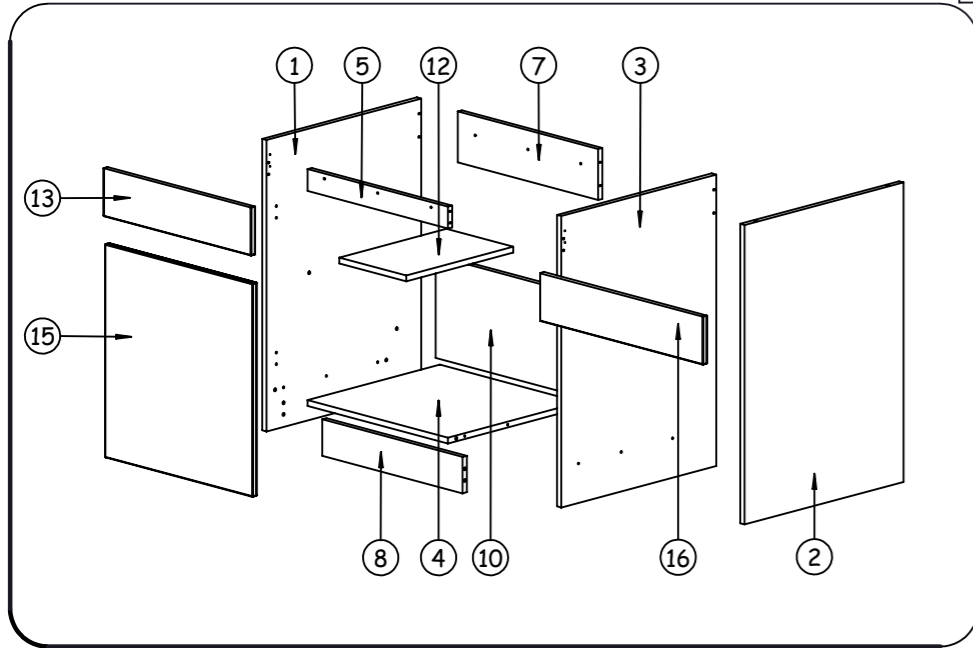

GIGA 120 SENIOR
MEUBLE SOUS EVIER

NOTICE DE MONTAGE: Il est très important que vous suiviez phase par phase les instructions de montage !
 ASSEMBLY INSTRUCTIONS: It is very important that you follow step by step assembly instructions !
 LAS INSTRUCCIONES: Es muy importante que sigan paso a paso las instrucciones !
 MONTAGEPLAN: Het is zeer belangrijk de volgnummers van de handleiding te volgen !
 MONTAGEANLEITUNG: Es ist sehr wichtig, dass Sie die Montageanleitung der Reihe nach verfolgen !
 ISTRUZIONI DI MONTAGGIO: E' molto importante seguire attentamente e passo per passo le istruzioni di montaggio!
 ИНСТРУКЦИИ ПО СБОРКЕ: Очень важно шаг за шагом точно следовать инструкции по сборке :
 MONTAJ KÝLAVUZU: Montaj kýlavuzunu sýrasý ile takip etmeniz çok önemlidir.

Nota: MEUBLE REVERSIBLE

Kg
29 KG

0 H 30 MN

Après montage des portes sur le meuble,
Perçer 2 Ø5 à l'aide d'un PARE ECLAT pour
visser les poignées à l'aide des Ø4 x 20