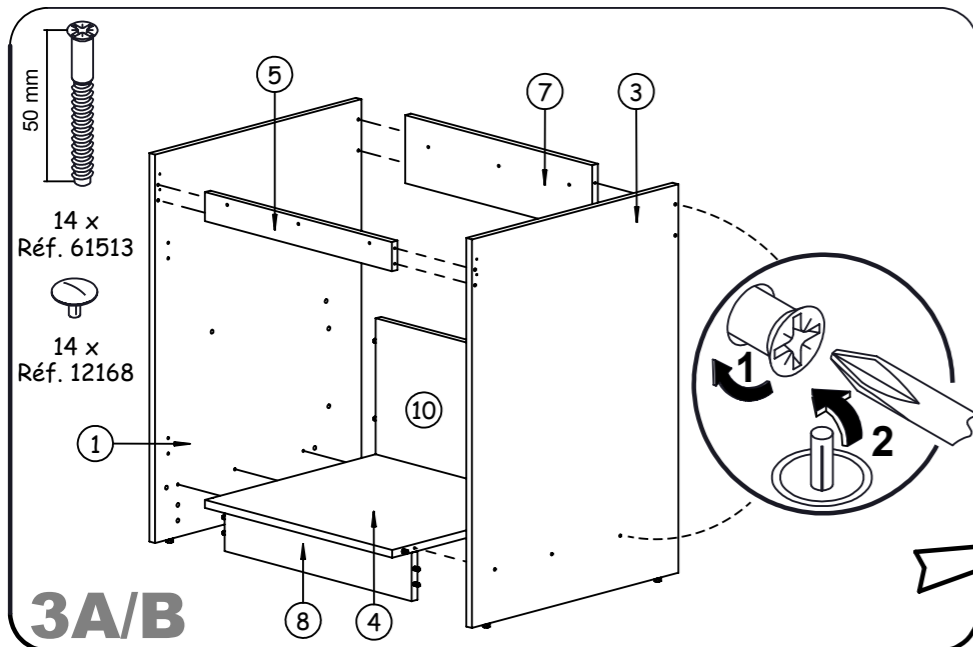

GIGA 120 SENIOR
MEUBLE SOUS EVIER

NOTICE DE MONTAGE: Il est très important que vous suiviez phase par phase les instructions de montage !
 ASSEMBLY INSTRUCTIONS: It is very important that you follow step by step assembly instructions !
 LAS INSTRUCCIONES: Es muy importante que sigan paso a paso las instrucciones !
 MONTAGEPLAN: Het is zeer belangrijk de volgnummers van de handleiding te volgen !
 MONTAGEANLEITUNG: Es ist sehr wichtig, dass Sie die Montageanleitung der Reihe nach verfolgen !
 ISTRUZIONI DI MONTAGGIO: E' molto importante seguire attentamente e passo per passo le istruzioni di montaggio!
 ИНСТРУКЦИИ ПО СБОРКЕ: Очень важно шаг за шагом точно следовать инструкции по сборке :
 MONTAJ KÝLAVUZU: Montaj kýlavuzunu sýrasý ile takip etmeniz çok önemlidir.

Nota: MEUBLE REVERSIBLE

Kg
29 KG

0 H 30 MN

Après montage des portes sur le meuble,
Perçer 2 Ø5 à l'aide d'un PARE ECLAT pour
visser les poignées à l'aide des Ø4 x 20