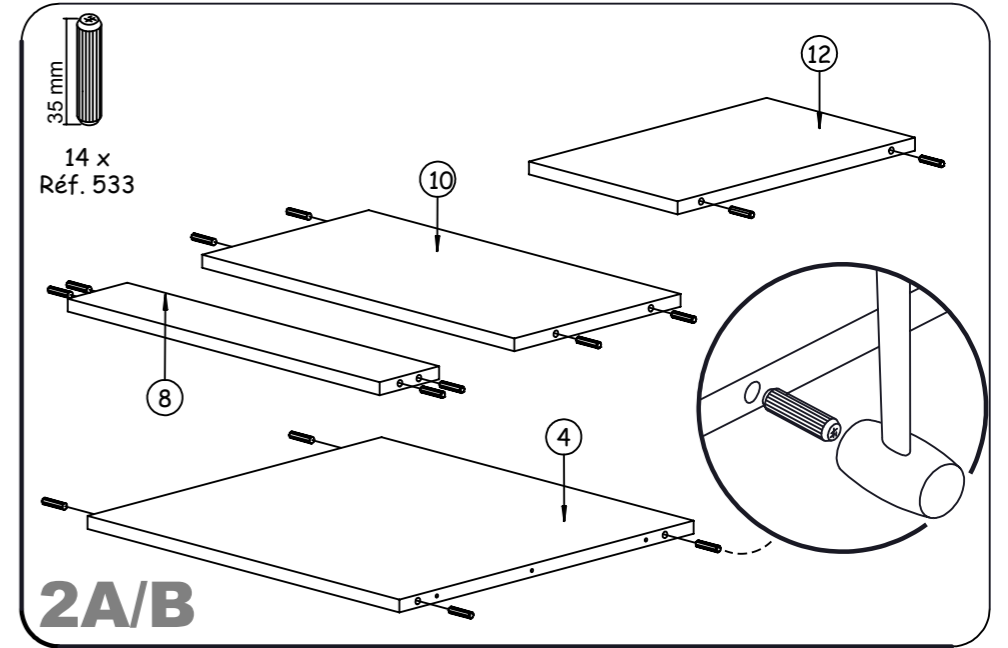

GIGA 120 SENIOR
MEUBLE SOUS EVIER

NOTICE DE MONTAGE: Il est très important que vous suiviez phase par phase les instructions de montage !
 ASSEMBLY INSTRUCTIONS: It is very important that you follow step by step assembly instructions !
 LAS INSTRUCCIONES: Es muy importante que sigan paso a paso las instrucciones !
 MONTAGEPLAN: Het is zeer belangrijk de volgnummers van de handleiding te volgen !
 MONTAGEANLEITUNG: Es ist sehr wichtig, dass Sie die Montageanleitung der Reihe nach verfolgen !
 ISTRUZIONI DI MONTAGGIO: E' molto importante seguire attentamente e passo per passo le istruzioni di montaggio!
 ИНСТРУКЦИИ ПО СБОРКЕ: Очень важно шаг за шагом точно следовать инструкции по сборке :
 MONTAJ KÝLAVUZU: Montaj kýlavuzunu sýrasý ile takip etmeniz çok önemlidir.

Nota: MEUBLE REVERSIBLE

Kg
29 KG

0 H 30 MN

Après montage des portes sur le meuble,
Perçer 2 Ø5 à l'aide d'un PARE ECLAT pour
visser les poignées à l'aide des Ø4 x 20