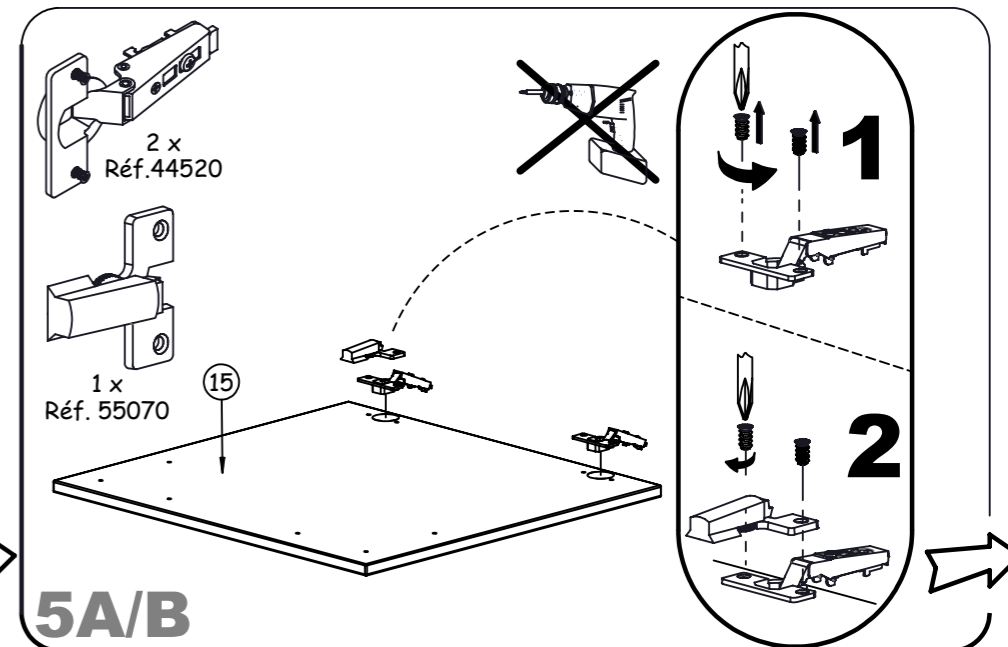

GIGA 120 SENIOR
MEUBLE SOUS EVIER

NOTICE DE MONTAGE: Il est très important que vous suiviez phase par phase les instructions de montage !
 ASSEMBLY INSTRUCTIONS: It is very important that you follow step by step assembly instructions !
 LAS INSTRUCCIONES: Es muy importante que sigan paso a paso las instrucciones !
 MONTAGEPLAN: Het is zeer belangrijk de volgnummers van de handleiding te volgen !
 MONTAGEANLEITUNG: Es ist sehr wichtig, dass Sie die Montageanleitung der Reihe nach verfolgen !
 ISTRUZIONI DI MONTAGGIO: E' molto importante seguire attentamente e passo per passo le istruzioni di montaggio!
 ИНСТРУКЦИИ ПО СБОРКЕ: Очень важно шаг за шагом точно следовать инструкции по сборке :
 MONTAJ KÝLAVUZU: Montaj kýlavuzunu sýrasý ile takip etmeniz çok önemlidir.

Nota: MEUBLE REVERSIBLE

Kg
29 KG

0 H 30 MN

Après montage des portes sur le meuble,
Perçer 2 Ø5 à l'aide d'un PARE ECLAT pour
visser les poignées à l'aide des Ø4 x 20