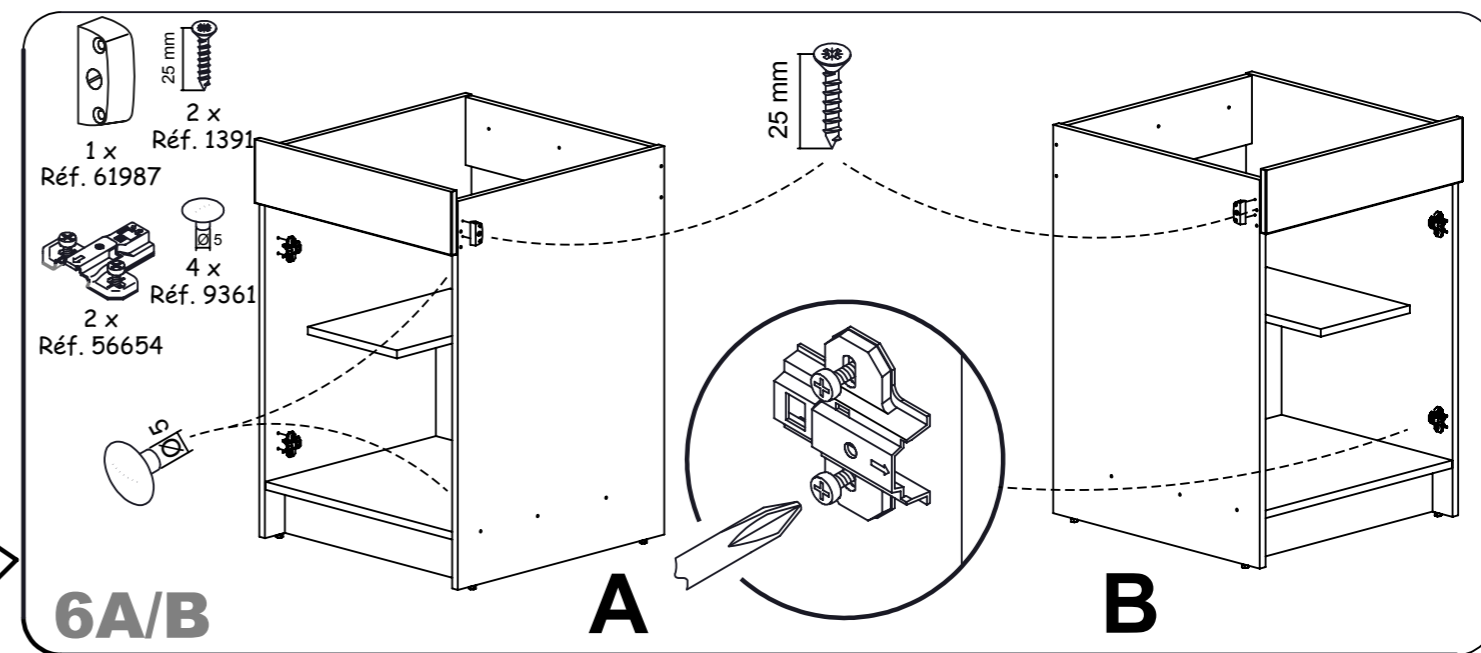

GIGA 120 SENIOR
MEUBLE SOUS EVIER

NOTICE DE MONTAGE: Il est très important que vous suiviez phase par phase les instructions de montage !
 ASSEMBLY INSTRUCTIONS: It is very important that you follow step by step assembly instructions !
 LAS INSTRUCCIONES: Es muy importante que sigan paso a paso las instrucciones !
 MONTAGEPLAN: Het is zeer belangrijk de volgnummers van de handleiding te volgen !
 MONTAGEANLEITUNG: Es ist sehr wichtig, dass Sie die Montageanleitung der Reihe nach verfolgen !
 ISTRUZIONI DI MONTAGGIO: E' molto importante seguire attentamente e passo per passo le istruzioni di montaggio!
 ИНСТРУКЦИИ ПО СБОРКЕ: Очень важно шаг за шагом точно следовать инструкции по сборке :
 MONTAJ KÝLAVUZU: Montaj kýlavuzunu sýrasý ile takip etmeniz çok önemlidir.

Nota: MEUBLE REVERSIBLE

Kg
29 KG

0 H 30 MN

Après montage des portes sur le meuble,
Perçer 2 Ø5 à l'aide d'un PARE ECLAT pour
visser les poignées à l'aide des Ø4 x 20