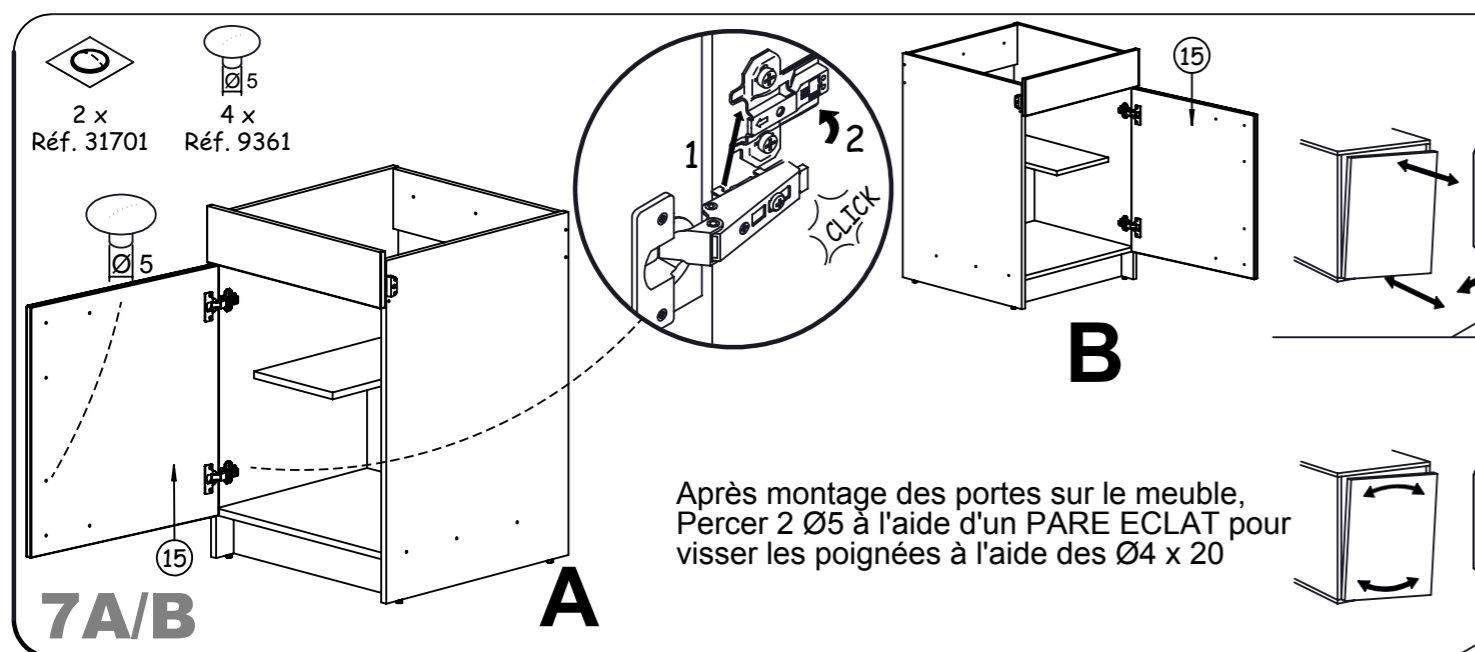

GIGA 120 SENIOR
MEUBLE SOUS EVIER

NOTICE DE MONTAGE: Il est très important que vous suiviez phase par phase les instructions de montage !
 ASSEMBLY INSTRUCTIONS: It is very important that you follow step by step assembly instructions !
 LAS INSTRUCCIONES: Es muy importante que sigan paso a paso las instrucciones !
 MONTAGEPLAN: Het is zeer belangrijk de volgnummers van de handleiding te volgen !
 MONTAGEANLEITUNG: Es ist sehr wichtig, dass Sie die Montageanleitung der Reihe nach verfolgen !
 ISTRUZIONI DI MONTAGGIO: E' molto importante seguire attentamente e passo per passo le istruzioni di montaggio!
 ИНСТРУКЦИИ ПО СБОРКЕ: Очень важно шаг за шагом точно следовать инструкции по сборке :
 MONTAJ KÝLAVUZU: Montaj kýlavuzunu sýrasý ile takip etmeniz çok önemlidir.

Nota: MEUBLE REVERSIBLE

Kg
29 KG

0 H 30 MN

Après montage des portes sur le meuble,
Perçer 2 Ø5 à l'aide d'un PARE ECLAT pour
visser les poignées à l'aide des Ø4 x 20