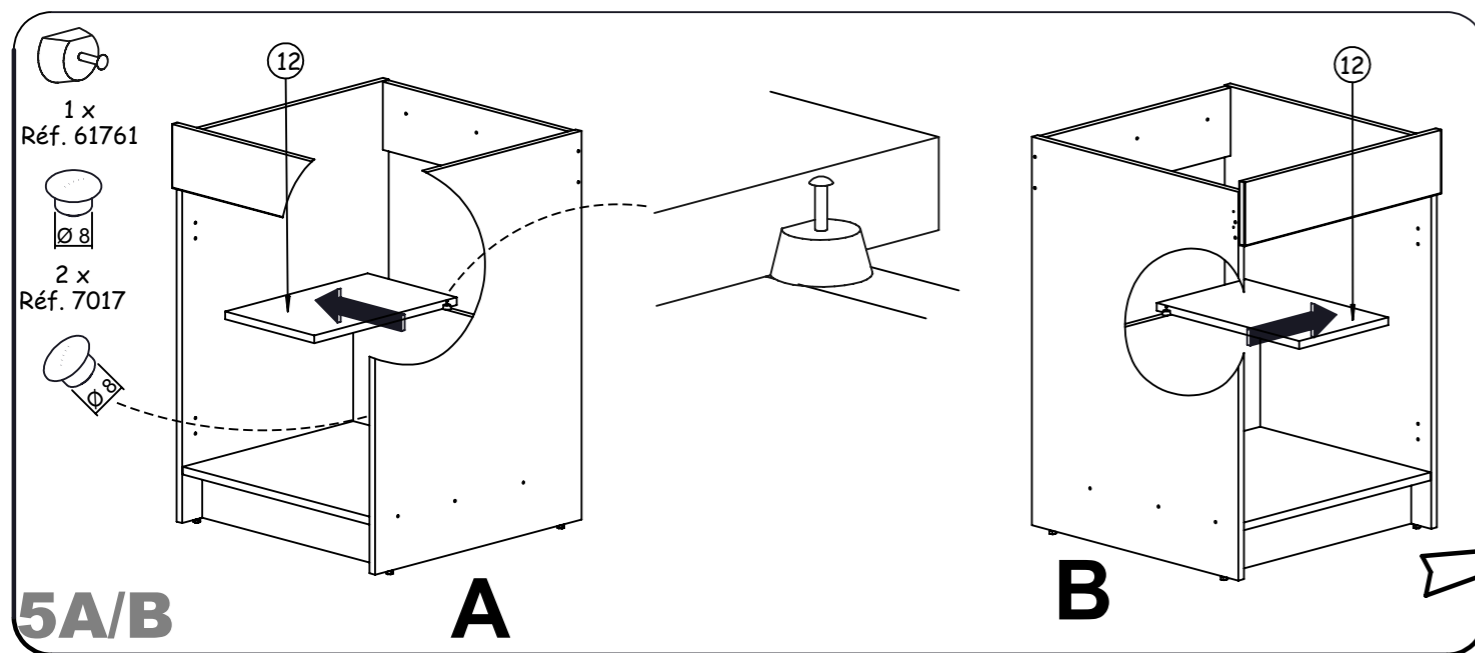

GIGA 120 SENIOR
MEUBLE SOUS EVIER

NOTICE DE MONTAGE: Il est très important que vous suiviez phase par phase les instructions de montage !
 ASSEMBLY INSTRUCTIONS: It is very important that you follow step by step assembly instructions !
 LAS INSTRUCCIONES: Es muy importante que sigan paso a paso las instrucciones !
 MONTAGEPLAN: Het is zeer belangrijk de volgnummers van de handleiding te volgen !
 MONTAGEANLEITUNG: Es ist sehr wichtig, dass Sie die Montageanleitung der Reihe nach verfolgen !
 ISTRUZIONI DI MONTAGGIO: E' molto importante seguire attentamente e passo per passo le istruzioni di montaggio!
 ИНСТРУКЦИИ ПО СБОРКЕ: Очень важно шаг за шагом точно следовать инструкции по сборке :
 MONTAJ KÝLAVUZU: Montaj kýlavuzunu sýrasý ile takip etmeniz çok önemlidir.

Nota: MEUBLE REVERSIBLE

Kg
29 KG

0 H 30 MN

Après montage des portes sur le meuble,
Perçer 2 Ø5 à l'aide d'un PARE ECLAT pour
visser les poignées à l'aide des Ø4 x 20