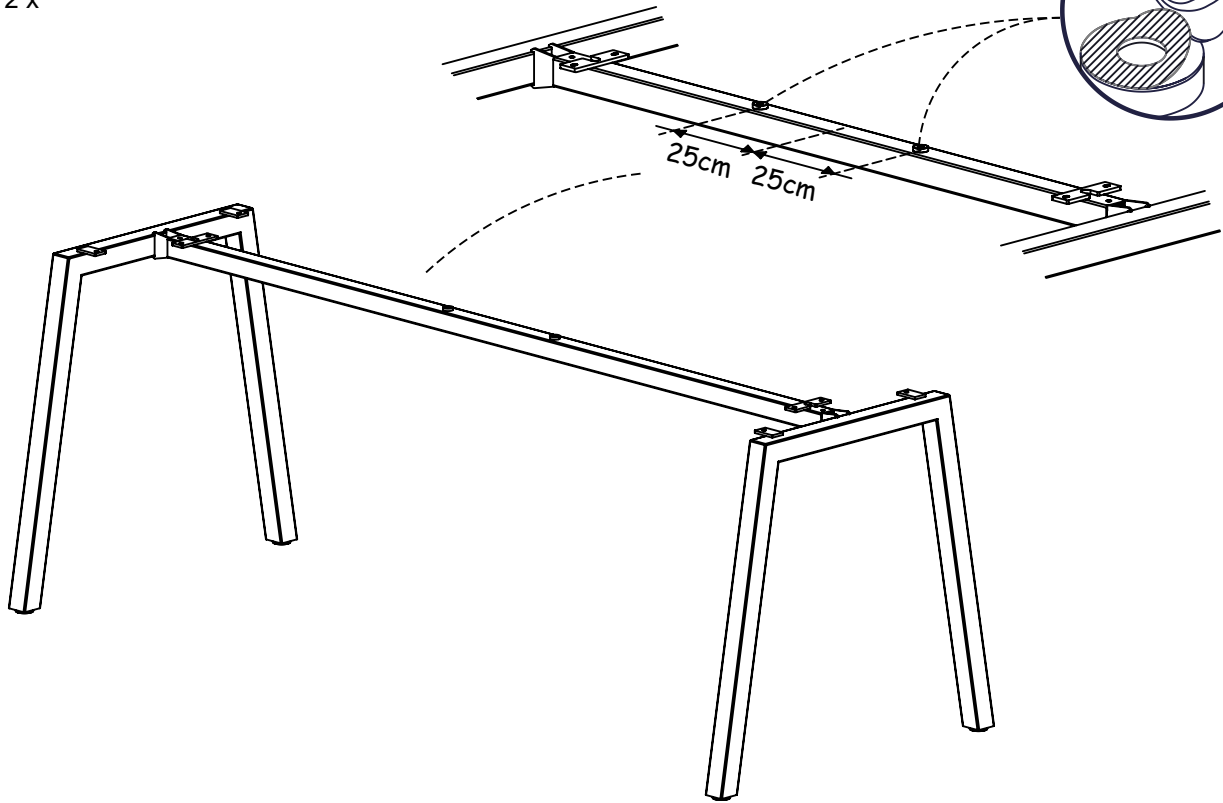

2 PIEDS 800 100° METAL BL.
Réf: 2U0XB46

1 POUTRES MOD.2000 BL.
Réf: 2U0XB99

15 mm

12 x

2 x

4 x

1

2

2 x

3

15 mm

8 x

4

Option 2 passes câbles
Réf. 150063 blanc