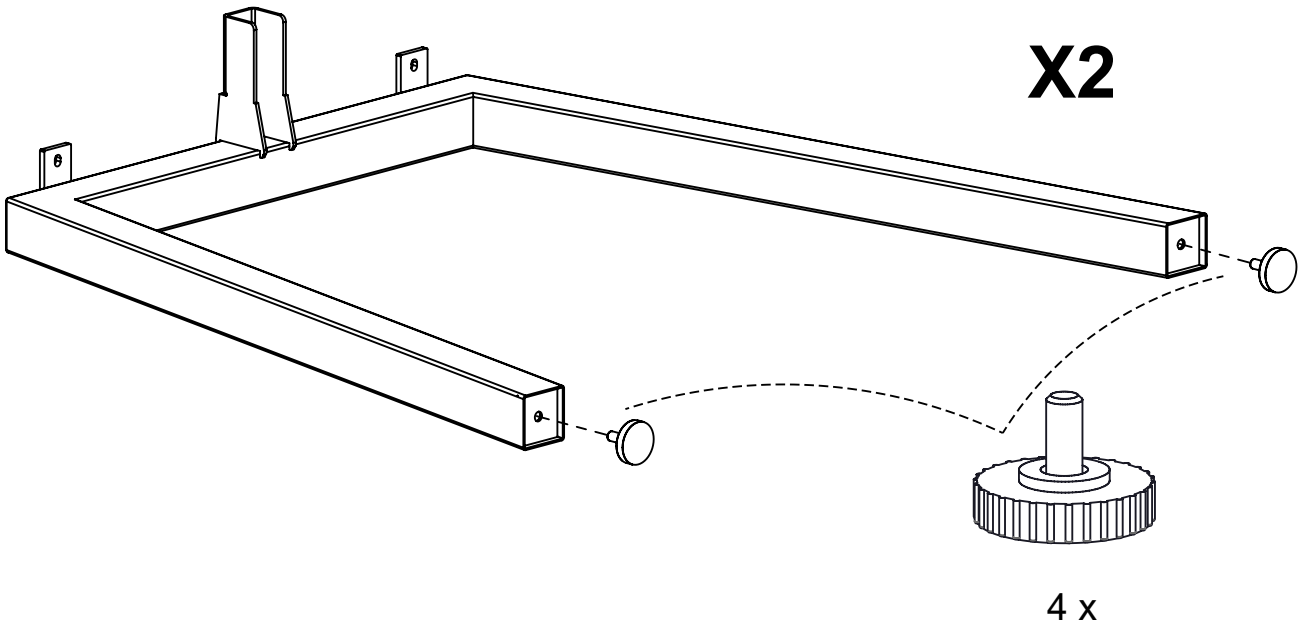

2 PIEDS 800 100° METAL BL.
Réf: 2U0XB46

1 POUTRES MOD.2000 BL.
Réf: 2U0XB99

15 mm

12 x

2 x

4 x

1

2

2 x

3

15 mm

8 x

4

Option 2 passes câbles
Réf. 150063 blanc