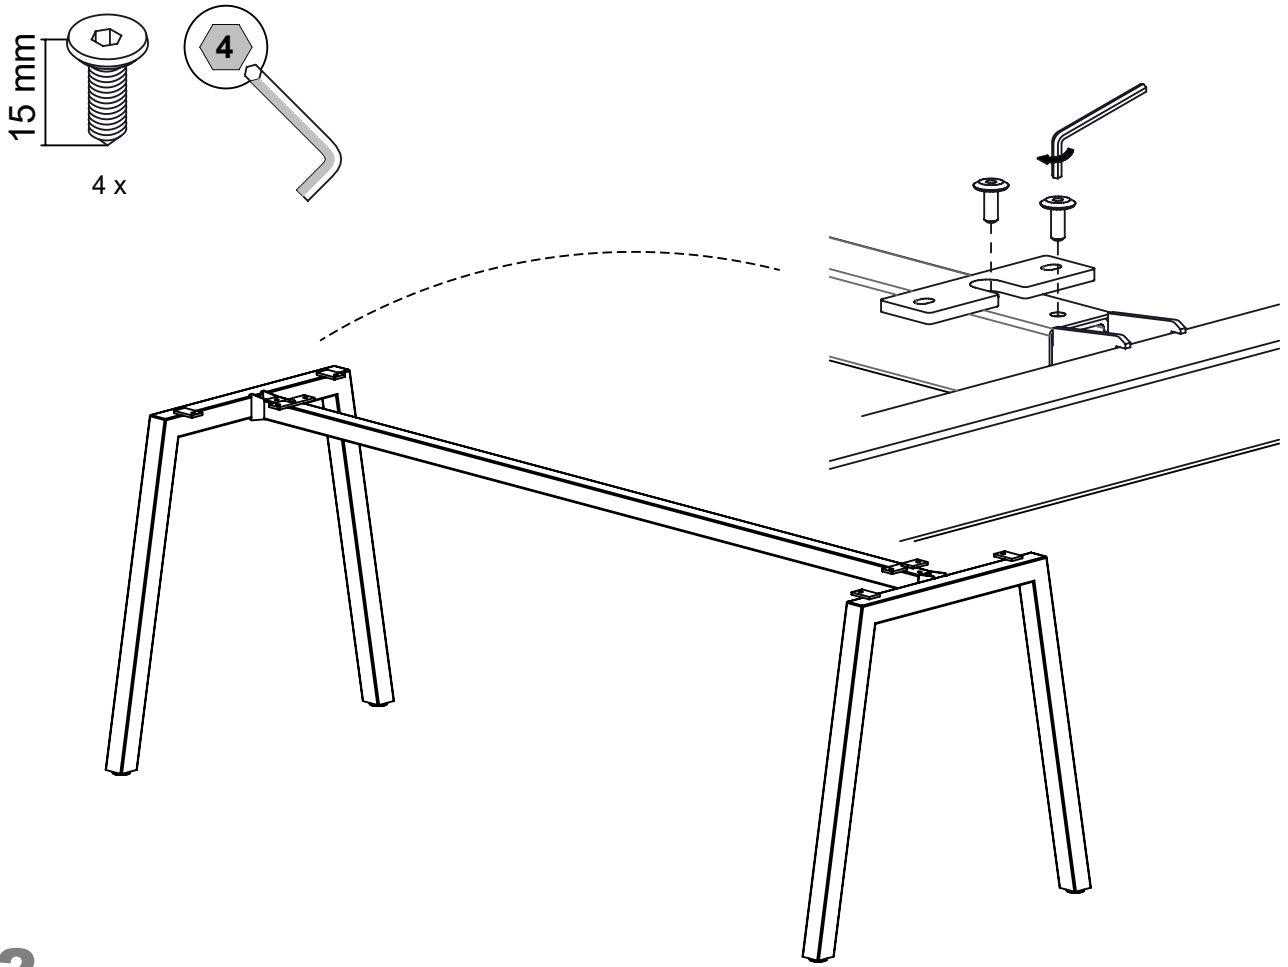

2 PIEDS 800 100° METAL BL.
Réf: 2U0XB46

1 POUTRES MOD.2000 BL.
Réf: 2U0XB99

15 mm

12 x

2 x

4 x

1

2

2 x

3

15 mm

8 x

4

Option 2 passes câbles
Réf. 150063 blanc