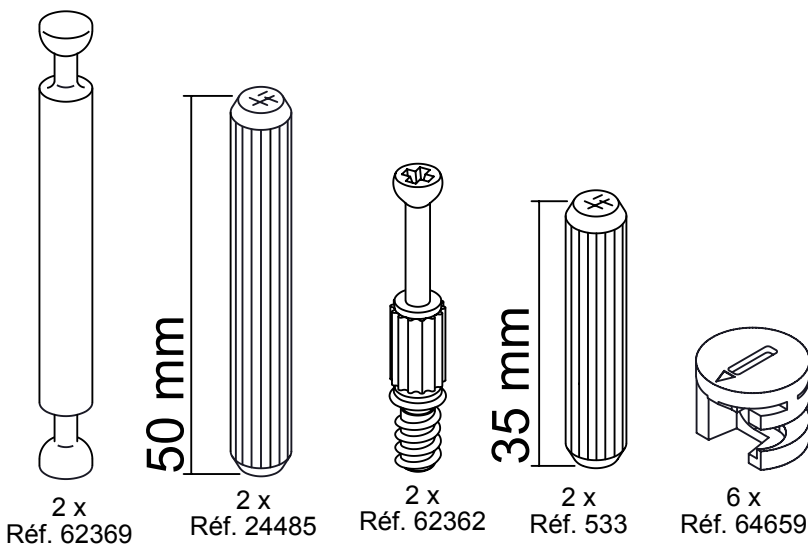

GAMI

FABRICANT FRANÇAIS

REF.J0M - ASTON

REF. 800 - PRESENTOIR

N° Série :

GAUTIER FRANCE BP 10 85510 LE BOUPERE FRANCE

contact@gautier.fr

15-01-20 000

- 1/2 -

GUI_J0M-800