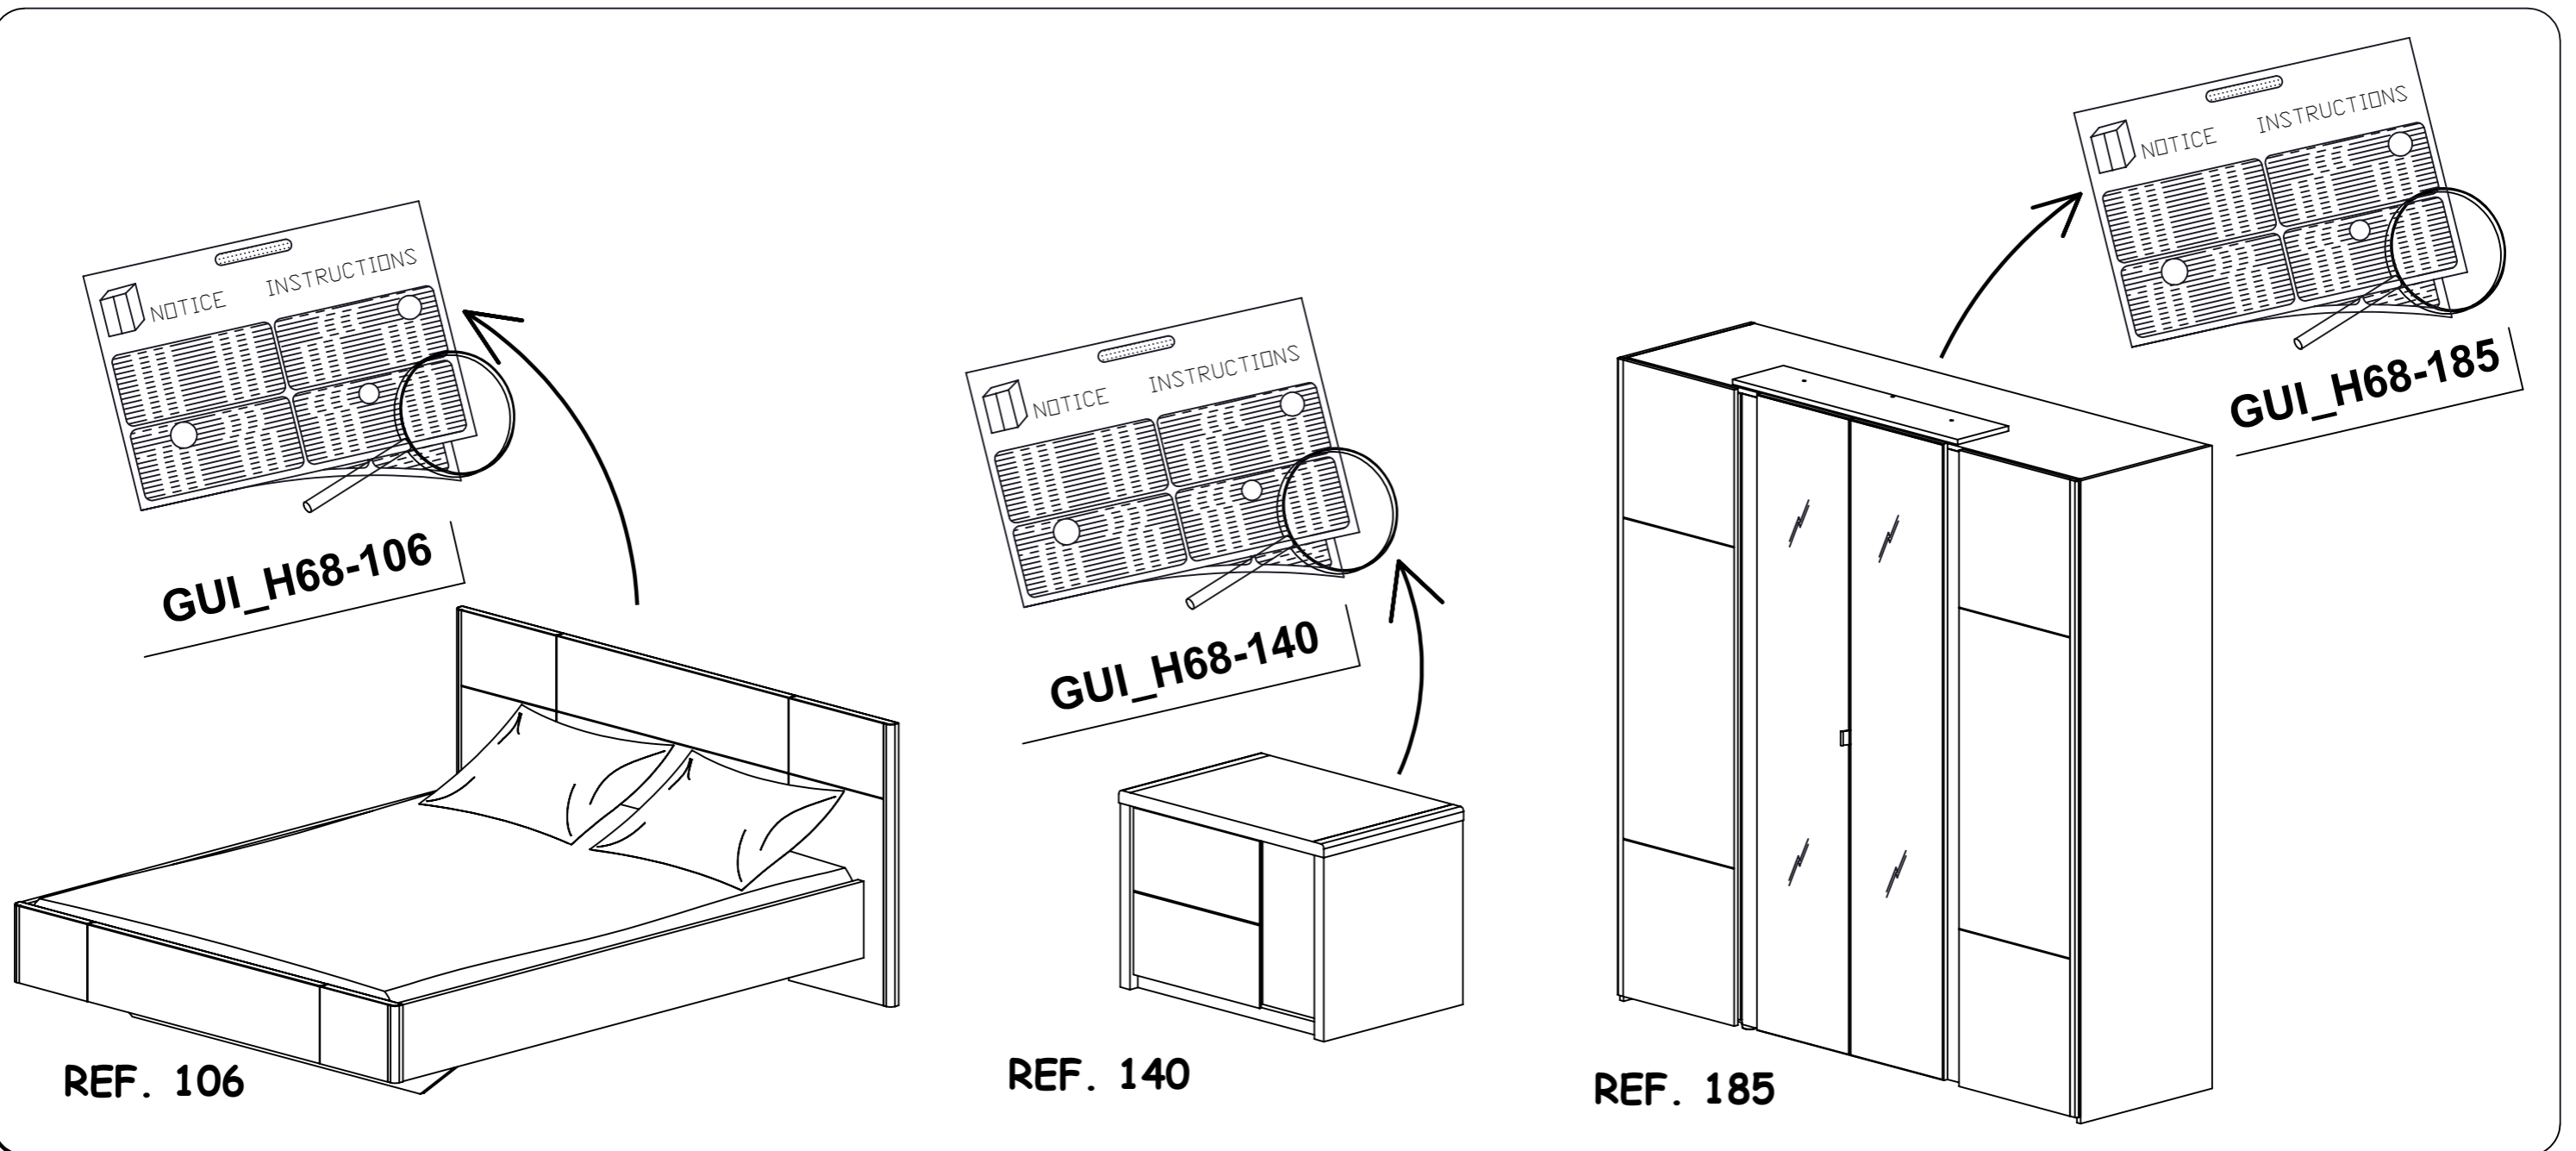

REF. 106

REF. 140

REF. 185