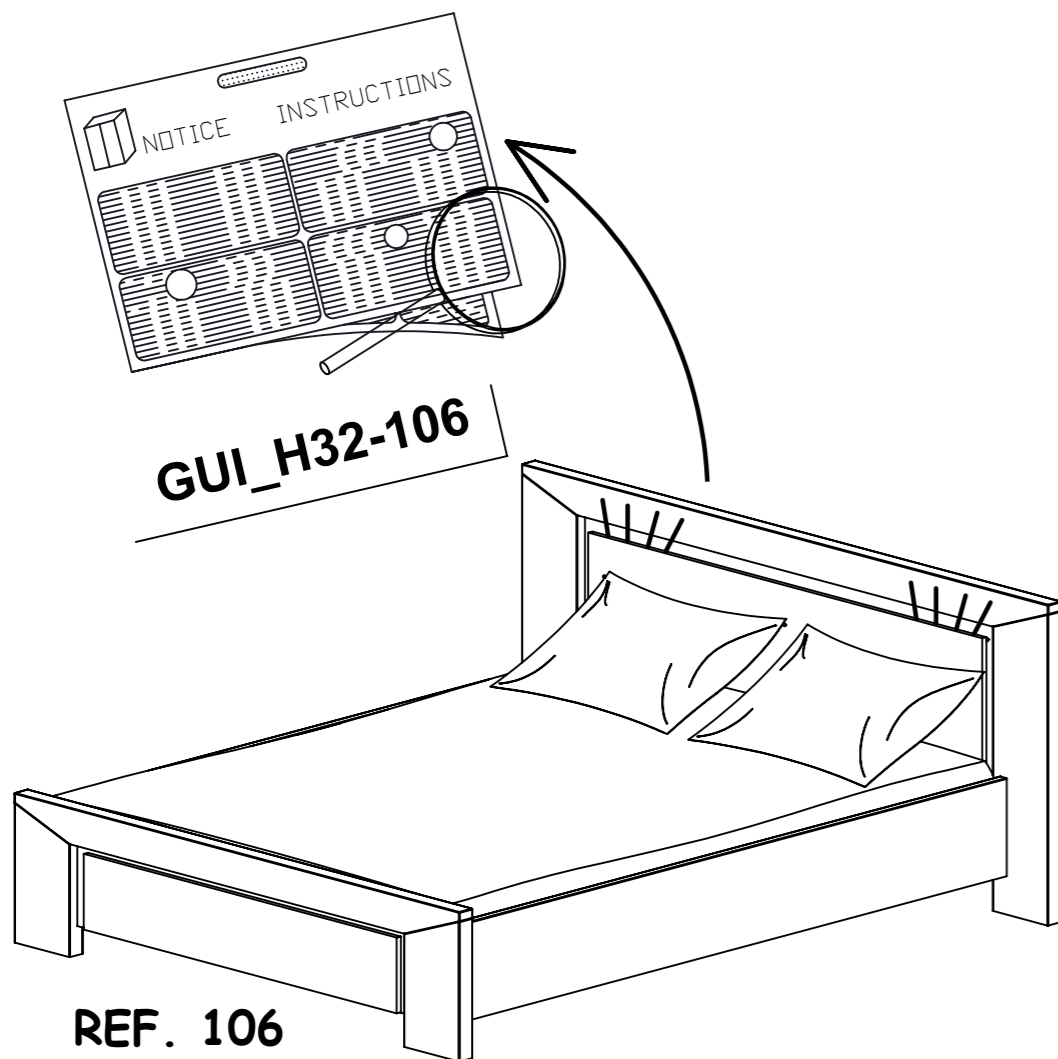

GUI_H32-106

REF. 106
REF. 108