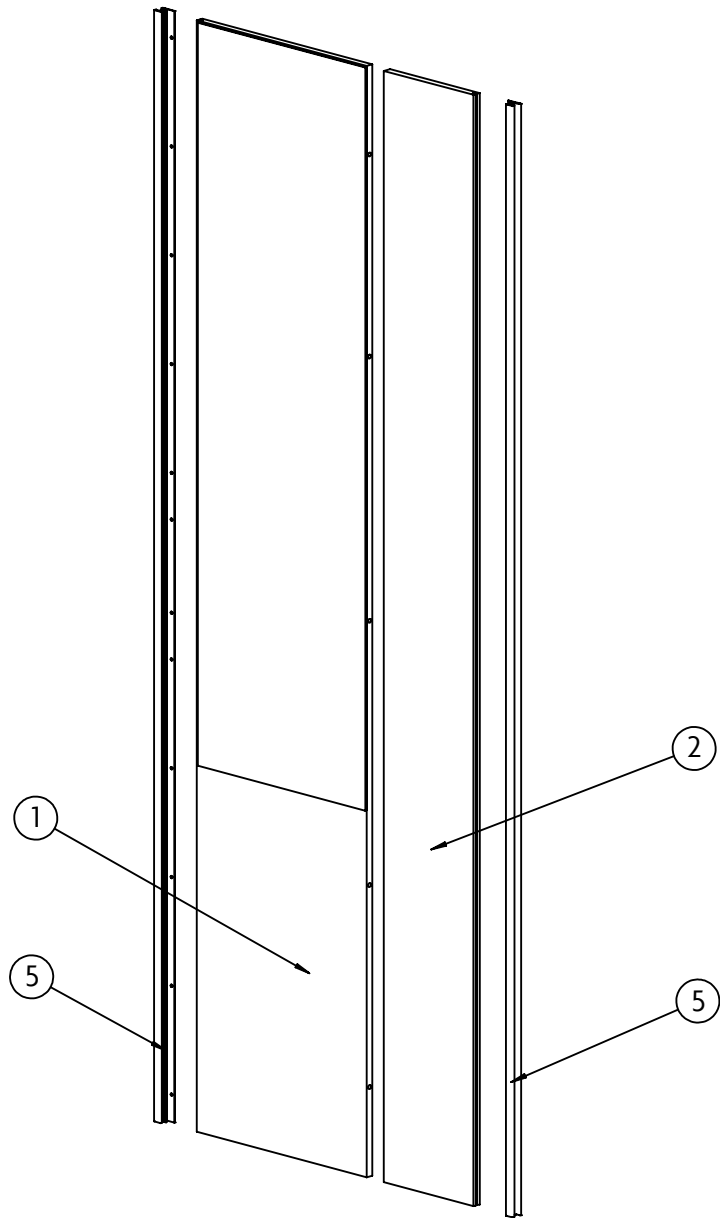

ALTEA

CAMILIA PORTE COULISSANTE L:75cm Ht:235 cm

Code : 24983938 Code prod : 1H21111

CAMILIA PORTE COULISSANTE L:100cm Ht: 235 cm

Code : 24983945 Code prod : 1H21136

POUR GAGNER DU TEMPS

Regrouper et contrôler le contenu du sachet.

Regrouper les outils nécessaires.

Repérer les pièces constituant votre meuble.

Aménager une zone de montage.

NOMBRE DE PERSONNES

0 h 50

LES OUTILS A UTILISER

VISSERIE

	Nom : 28618 Qté : 18		Nom : 47640 Qté : 9
	Nom : 38272 Qté : 24		Nom : Qté :

IMPORTANT:

Une partie des quincailleries nécessaires au montage de la porte sont conditionnées dans les colis de kit coulissant.

	Nom : 24485 Qté : 3		Nom : 11090 Qté : 1
---	------------------------	--	------------------------

LES ELEMENTS A ASSEMBLER

ETAPE 1

15 mm 
X 12

ETAPE 2

X 1

ETAPE 3

ETAPE 4

ETAPE 5