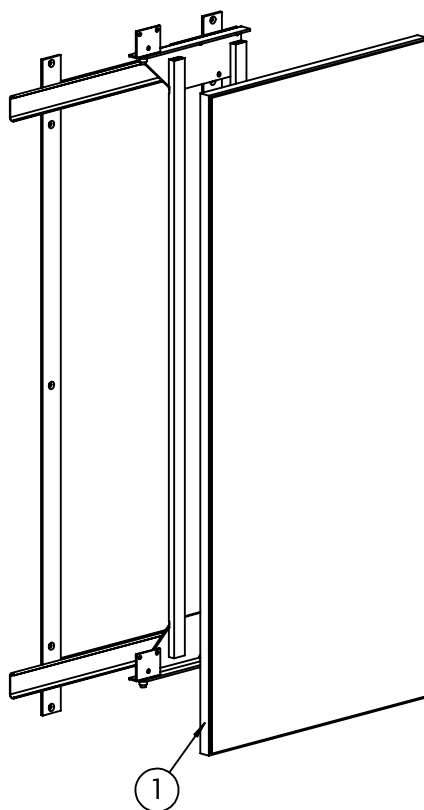

VISSERIE

	Nom : 61335-A Qté : 1	 15 mm	Nom : 61335-B Qté : 2 Nom : 61335-C Qté : 2 Nom : 61335-D Qté : 6
	Nom : Qté :	20 mm	Nom : 1390 Qté : 10
12 mm	Nom : 35148 Qté : 6		Nom : 62572 Qté : 6

LES ELEMENTS A ASSEMBLER