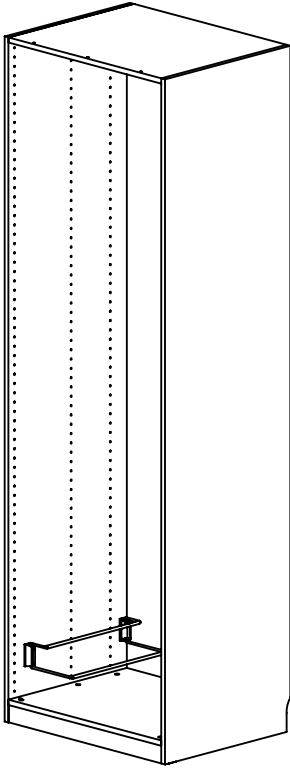

ETAPE 1

 20 mm	
X 4	X 1

L75 VERSION A