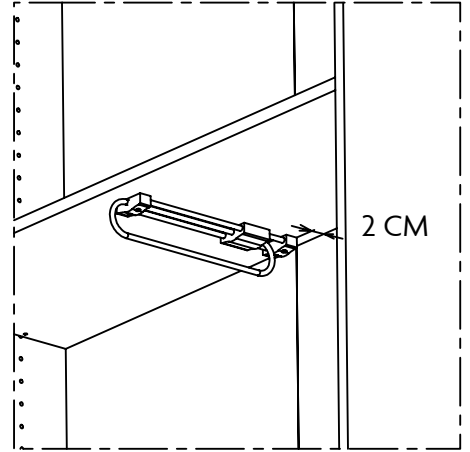

ALTEA

TRINGLE COULISSANTE
POUR CORPS P.35CM

Code : 24299756 Code prod : 1H20964

4 KG MAX.

	Nom : 58825 Qté : 1
---	------------------------

	Nom : 6872 Qté : 4
---	-----------------------

PA6-Acier

Ref Production: ALTEA

H20964 TRINGLE COULSSANTE CORPS P35