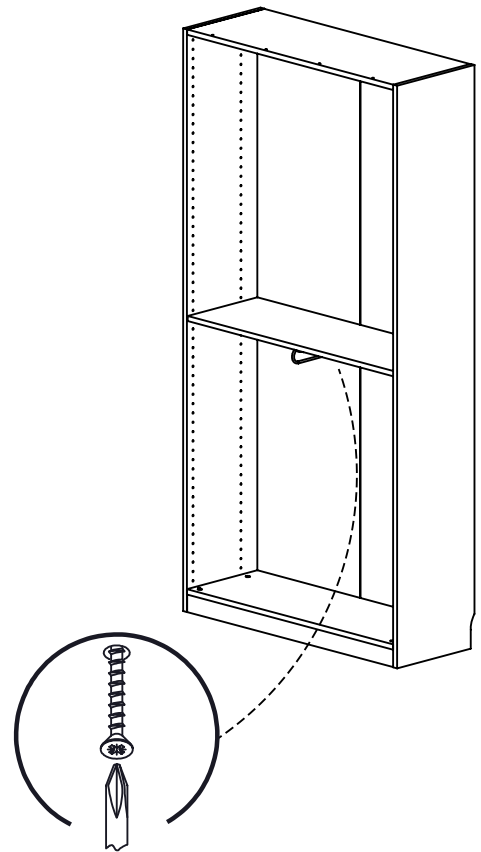

ALTEA

TRINGLE COULISSANTE
POUR CORPS P.35CM

Code : 24299756 Code prod : 1H20964

4 KG MAX.

	Nom : 58825 Qté : 1
---	------------------------

	Nom : 6872 Qté : 4
---	-----------------------

PA6-Acier

Ref Production: ALTEA

H20964 TRINGLE COULSSANTE CORPS P35