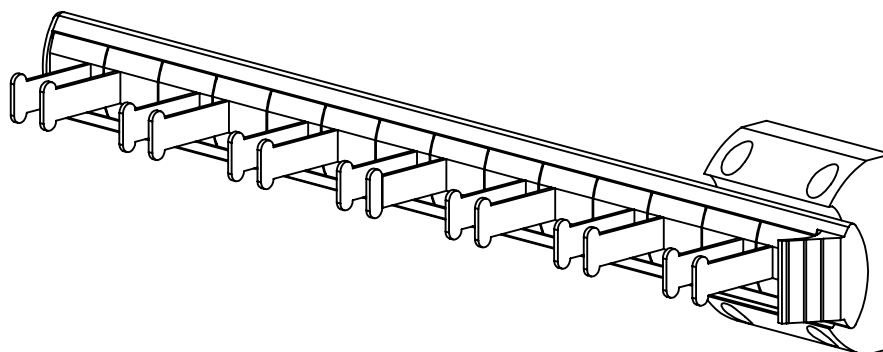

# ALTEA

PORTE CEINTURES

Code : 25435849 Code prod : 1H20962

# ETAPE 1

 30 mm	
X 4	X 1