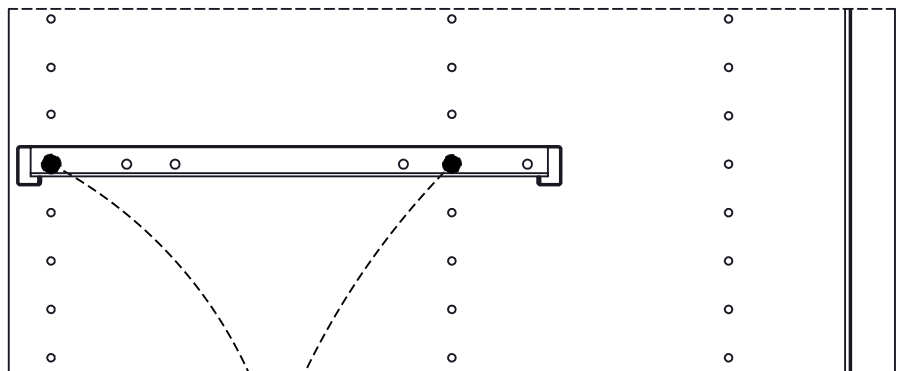

ETAPE 2

POSITION AVANT DANS LE MEUBLE