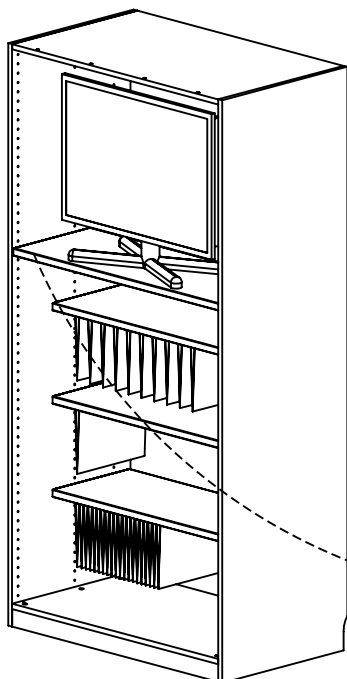

ETAPE 2

POSITION AVANT DANS LE MEUBLE