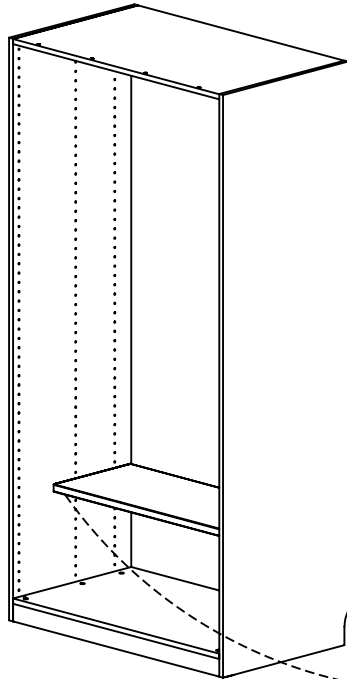

ALTEA

ETAGERE METALLIQUE POUR DOSSIERS SUSPENDUS

Code : 24984089 Code prod : 1H20942

POUR GAGNER DU TEMPS

Regrouper et contrôler le contenu du sachet.

Regrouper les outils nécessaires.

Repérer les pièces constituant votre meuble.

Aménager une zone de montage.

NOMBRE DE PERSONNES

0 h 30

LES OUTILS A UTILISER

VISSERIE

	Nom : 60138 Qté : 1	 10,5 mm	Nom : 13758 Qté : 4
---	------------------------	--	------------------------

ETAPE 1

POSITION ARRIERE DANS LE MEUBLE