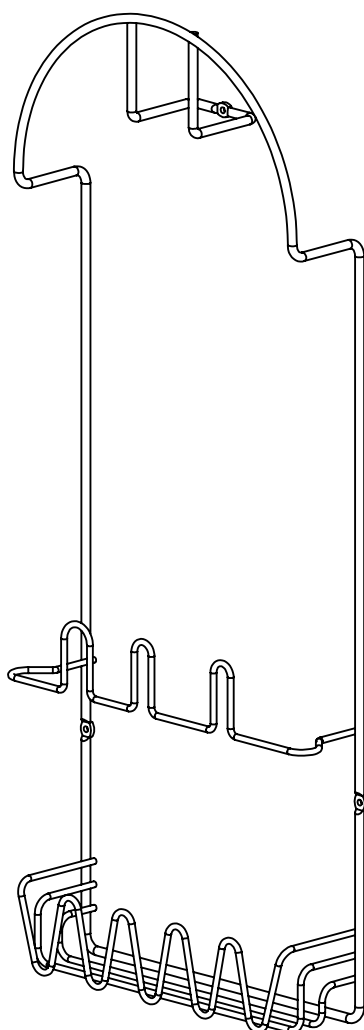

ALTEA

PORTE ACCESSOIRES ASPIRATEUR

Code : 24583862 Code prod : 1H20909

POUR GAGNER DU TEMPS

Regrouper et contrôler le contenu du sachet.

Regrouper les outils nécessaires.

Repérer les pièces constituant votre meuble.

Aménager une zone de montage.

NOMBRE DE PERSONNES

0 h 30

LES OUTILS A UTILISER

VISSERIE

	Nom : 59432 Qté : 1	 15 mm	Nom : 1791 Qté : 3
--	------------------------	-----------	-----------------------

ETAPE 1**ETAPE 2**