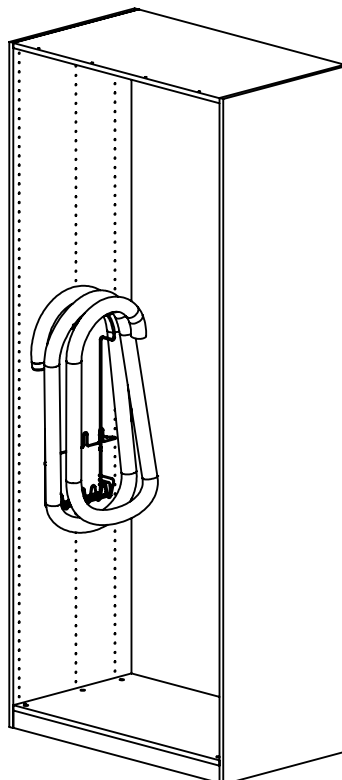

ALTEA

PORTE ACCESSOIRES ASPIRATEUR

Code : 24583862 Code prod : 1H20909

POUR GAGNER DU TEMPS

Regrouper et contrôler le contenu du sachet.

Regrouper les outils nécessaires.

Repérer les pièces constituant votre meuble.

Aménager une zone de montage.

NOMBRE DE PERSONNES

0 h 30

LES OUTILS A UTILISER

VISSERIE

	Nom : 59432 Qté : 1	 15 mm	Nom : 1791 Qté : 3
--	------------------------	-----------	-----------------------

ETAPE 1**ETAPE 2**