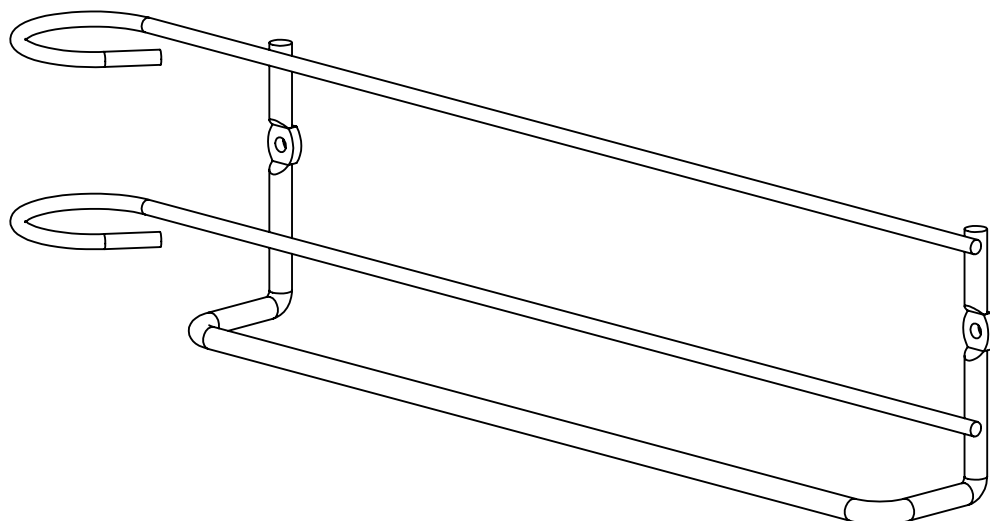

ALTEA

PORTE BALAYETTE

Code : 24583855 Code prod : 1H20905

POUR GAGNER DU TEMPS

Regrouper et contrôler le contenu du sachet.

Regrouper les outils nécessaires.

Repérer les pièces constituant votre meuble.

Aménager une zone de montage.