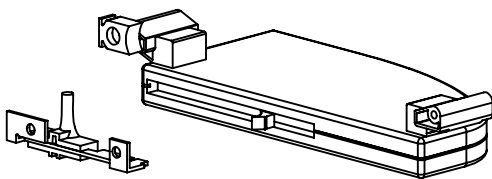

Aménager une zone de montage.

NOMBRE DE PERSONNES

0 h 50

LES OUTILS A UTILISER

VISSERIE

 30 mm	Nom : Qté : 4	 20 mm	Nom : Qté : 4
 14 mm	Nom : Qté : 4	 13 mm	Nom : Qté : 2

LES ELEMENTS A ASSEMBLER

ETAPE 1

ETAPE 2

ETAPE 3

ETAPE 4

PORTE GAUCHE

ETAPE 5

PORTE DROITE

14 mm 
X 2

conseil d'entretien