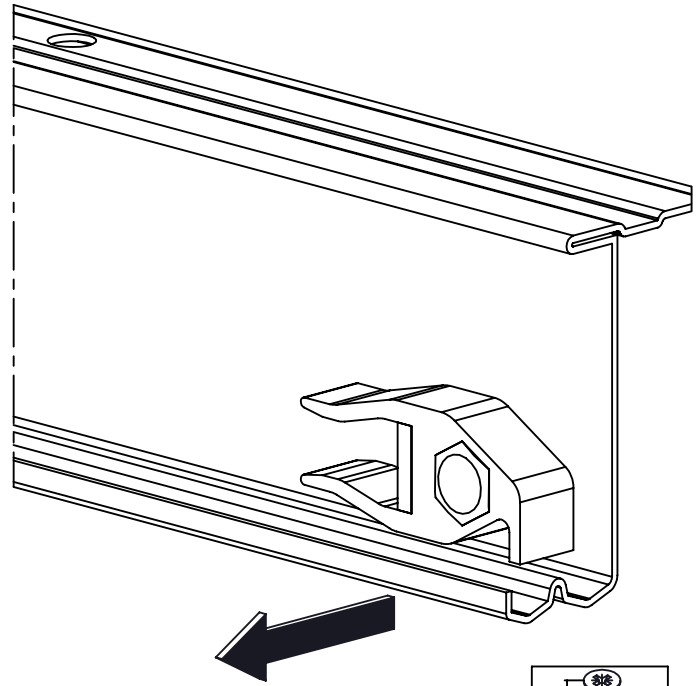

Aménager une zone de montage.

NOMBRE DE PERSONNES

0 h 50

LES OUTILS A UTILISER

VISSERIE

 30 mm	Nom : Qté : 4	 20 mm	Nom : Qté : 4
 14 mm	Nom : Qté : 4	 13 mm	Nom : Qté : 2

LES ELEMENTS A ASSEMBLER

ETAPE 1

ETAPE 2

ETAPE 3

ETAPE 4

PORTE GAUCHE

ETAPE 5

PORTE DROITE

14 mm 
X 2

conseil d'entretien