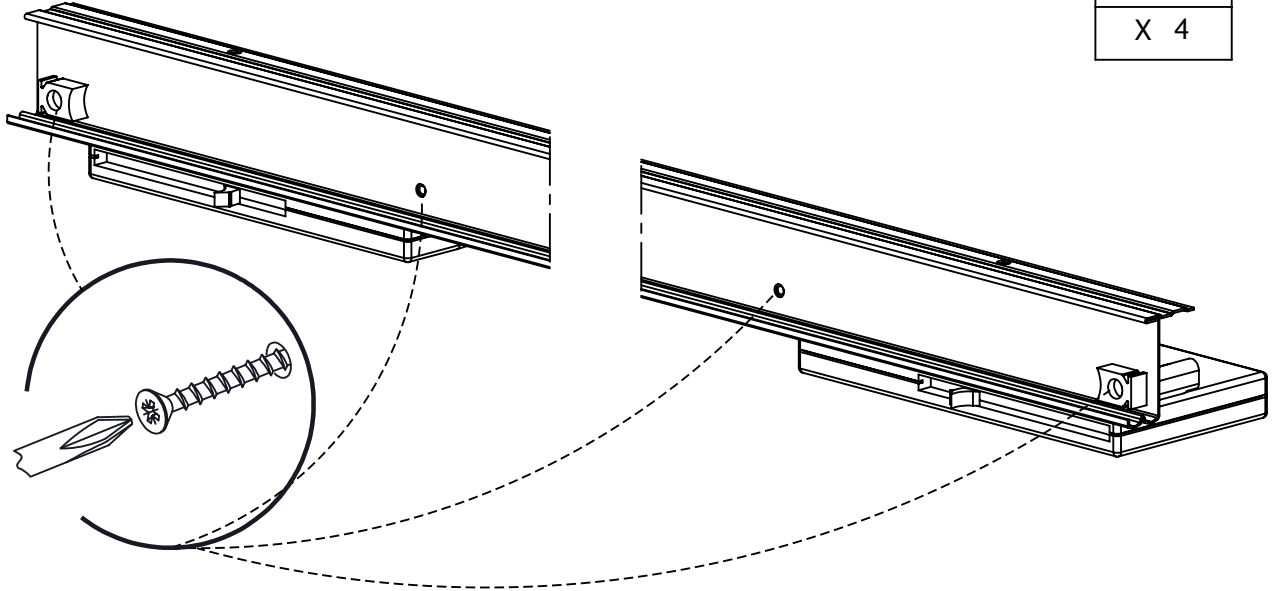

Aménager une zone de montage.

NOMBRE DE PERSONNES

0 h 50

LES OUTILS A UTILISER

VISSERIE

 30 mm	Nom : Qté : 4	 20 mm	Nom : Qté : 4
 14 mm	Nom : Qté : 4	 13 mm	Nom : Qté : 2

LES ELEMENTS A ASSEMBLER

ETAPE 1

ETAPE 2

ETAPE 3

ETAPE 4

PORTE GAUCHE

ETAPE 5

PORTE DROITE

14 mm 
X 2

conseil d'entretien