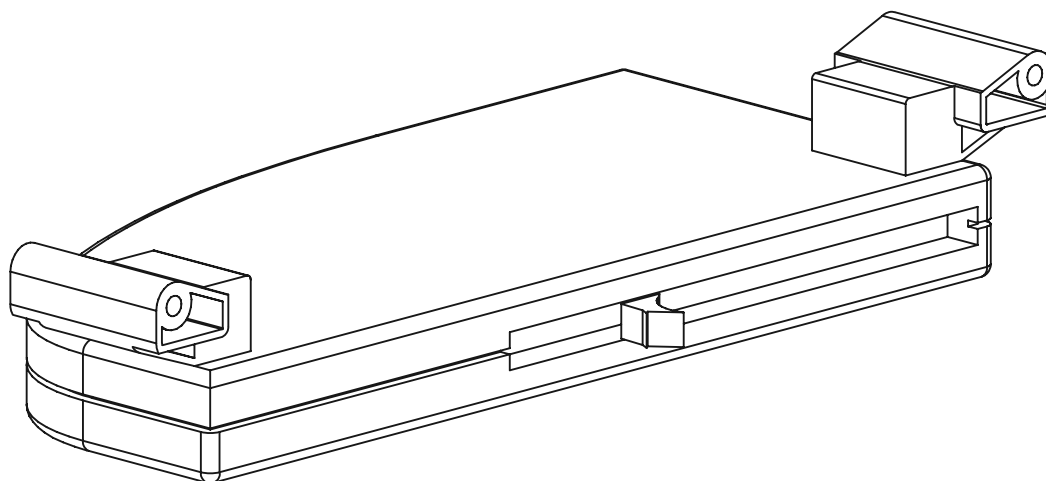

ALTEA

FREIN 2 PORTES COULISSANTES

Code : 21482656

Code prod : 1H20750

POUR GAGNER DU TEMPS

Regrouper et contrôler le contenu du sachet.

Regrouper les outils nécessaires.

Repérer les pièces constituant votre meuble.

Aménager une zone de montage.

NOMBRE DE PERSONNES

0 h 50

LES OUTILS A UTILISER

VISSERIE

 30 mm	Nom : Qté : 4	 20 mm	Nom : Qté : 4
 14 mm	Nom : Qté : 4	 13 mm	Nom : Qté : 2

LES ELEMENTS A ASSEMBLER

ETAPE 1

ETAPE 2

ETAPE 3

ETAPE 4

PORTE GAUCHE

ETAPE 5

PORTE DROITE

14 mm 
X 2

conseil d'entretien