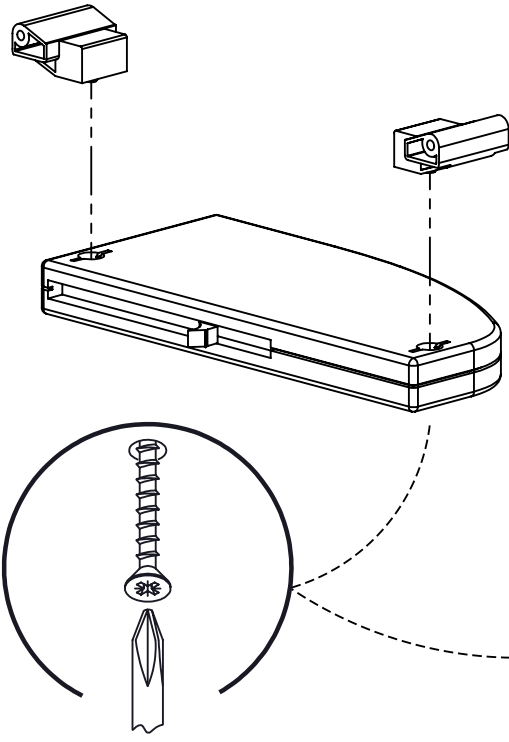

Aménager une zone de montage.

NOMBRE DE PERSONNES

0 h 50

LES OUTILS A UTILISER

VISSERIE

 30 mm	Nom : Qté : 4	 20 mm	Nom : Qté : 4
 14 mm	Nom : Qté : 4	 13 mm	Nom : Qté : 2

LES ELEMENTS A ASSEMBLER

ETAPE 1

ETAPE 2

ETAPE 3

ETAPE 4

PORTE GAUCHE

ETAPE 5

PORTE DROITE

14 mm 
X 2

conseil d'entretien