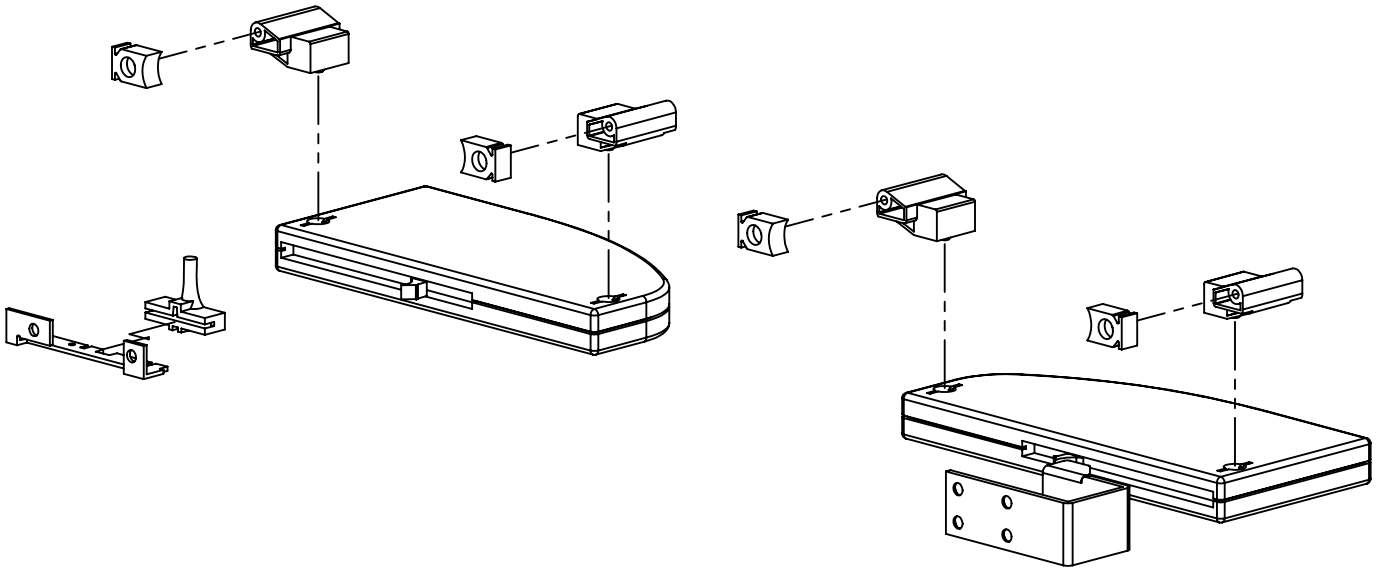

Aménager une zone de montage.

NOMBRE DE PERSONNES

0 h 50

LES OUTILS A UTILISER

VISSERIE

 30 mm	Nom : Qté : 4	 20 mm	Nom : Qté : 4
 14 mm	Nom : Qté : 4	 13 mm	Nom : Qté : 2

LES ELEMENTS A ASSEMBLER

ETAPE 1

ETAPE 2

ETAPE 3

ETAPE 4

PORTE GAUCHE

ETAPE 5

PORTE DROITE

14 mm 
X 2

conseil d'entretien