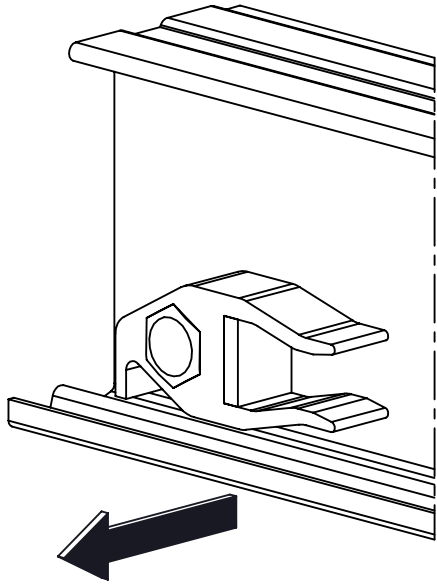

Aménager une zone de montage.

NOMBRE DE PERSONNES

0 h 50

LES OUTILS A UTILISER

VISSERIE

 30 mm	Nom : Qté : 4	 20 mm	Nom : Qté : 4
 14 mm	Nom : Qté : 4	 13 mm	Nom : Qté : 2

LES ELEMENTS A ASSEMBLER

ETAPE 1

ETAPE 2

ETAPE 3

ETAPE 4

PORTE GAUCHE

ETAPE 5

PORTE DROITE

14 mm 
X 2

conseil d'entretien