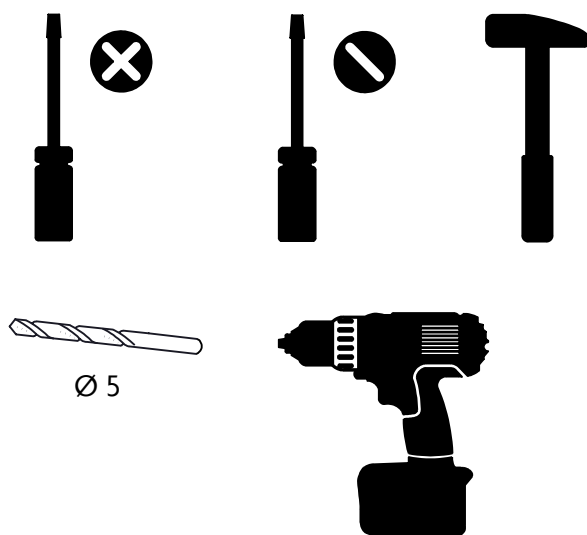

Repérer les pièces constituant votre meuble.

Aménager une zone de montage.

NOMBRE DE PERSONNES

0 h 50

LES OUTILS A UTILISER

VISSERIE

	Nom : 56161 Qté : 8		Nom : 1393 Qté : 24
---	------------------------	--	------------------------

LES ELEMENTS A ASSEMBLER

ETAPE 1**ETAPE 2**

ETAPE 3

ETAPE 4

ETAPE 5

ETAPE 6

conseil d'entretien

Nettoyer régulièrement avec un chiffon légèrement imbibé d'eau savonneuse. Rincer avec un chiffon légèrement imbibé d'eau claire, sécher avec un chiffon sec.
Ne pas utiliser de produit solvant, diluant, ni abrasif, ainsi que cires et vernis cellulósiques.