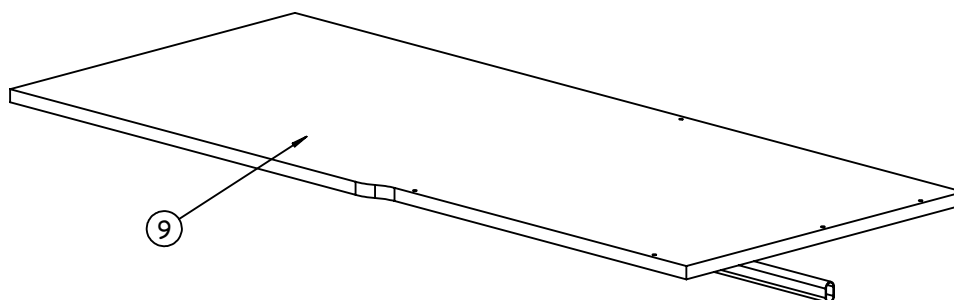

POUR GAGNER DU TEMPS

Regrouper et contrôler le contenu du sachet.

Regrouper les outils nécessaires.

Repérer les pièces constituant votre meuble.

Aménager une zone de montage.

NOMBRE DE PERSONNES

0h30

LES OUTILS A UTILISER

VISSERIE

	Nom : 28984 Qté : 8		Nom : 56083 Qté : 1
	Nom : 48328 Qté : 2		Nom : 5397 Qté : 2

ELEMENT A ASSEMBLER