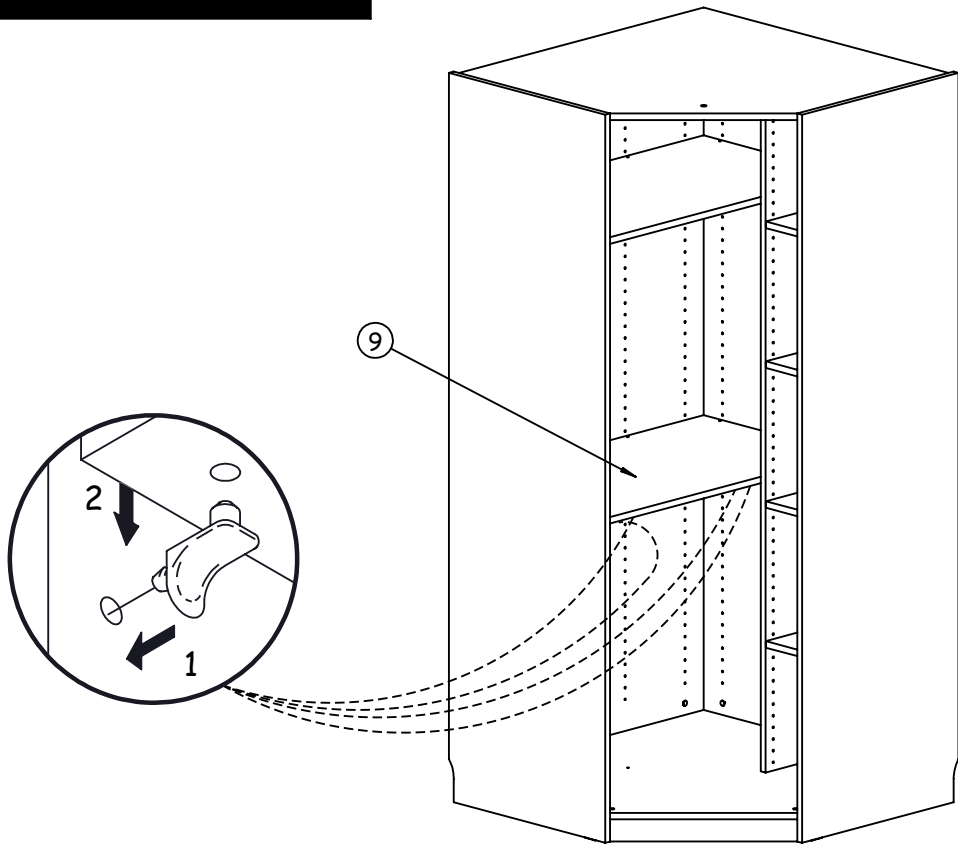

ALTEA

1 Etagère pour angle 1 porte + 1 tube penderie L:895

Code : 23722156 Code prod : 1H20345

POUR GAGNER DU TEMPS

Regrouper et contrôler le contenu du sachet.

Regrouper les outils nécessaires.

Repérer les pièces constituant votre meuble.

Aménager une zone de montage.

NOMBRE DE PERSONNES

0h30

LES OUTILS A UTILISER

VISSERIE

	Nom : 28984 Qté : 8		Nom : 51480 Qté : 1
	Nom : 48328 Qté : 2		Nom : 5397 Qté : 2

ELEMENT A ASSEMBLER

ETAPE 1