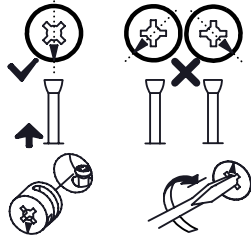

	Nom : 28618 Qté : 6		Nom : 47640 Qté : 3
	Nom : 38272 Qté : 24		Nom : Qté :

IMPORTANT:

Les quincailleries nécessaires au montage de la porte sont conditionnées dans les colis kit de coulissant.

LES ELEMENTS A ASSEMBLER

ETAPE 1

Avant de raccorder les excentriques, bien s'assurer que la position de départ est correcte avant d'insérer le boulon de connection.

Puis tourner dans le sens horaire jusqu'à la butée.

ETAPE 2

Pour un meilleur positionnement de votre profil poignée, desserrez puis resserrez vos assemblages si nécessaire.