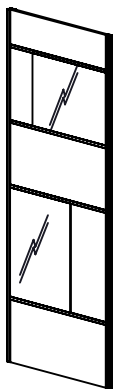

## ALTEA

Portes coulissantes OPAL L:75 Ht: 235cm

code : 21475627 - 21475641

Code prod : 1H22188 - 1H24188

Portes coulissantes OPAL L:100 Ht: 235cm

code : 21475788 - 21475924

Code prod : 1H22213 - 1H24213

Portes coulissantes MOZAIC L:75 Ht: 235cm

code : 21476242 - 21476259

Code prod : 1H23190 - 1H24190

Portes coulissantes MOZAIC L:100 Ht: 235cm

code : 21476266 - 21476273

Code prod : 1H23215 - 1H24215

## POUR GAGNER DU TEMPS

Regrouper et contrôler le contenu du sachet.

Regrouper les outils nécessaires.

Repérer les pièces constituant votre meuble.

Aménager une zone de montage.

## LES OUTILS A UTILISER

**VISSERIE**

 15 mm	Nom : 38272 Qté : 24		Nom : Qté :
--	-------------------------	--	----------------

**IMPORTANT:**

Les quincailleries nécessaires au montage de la porte sont conditionnées dans les colis kit de coulissant.