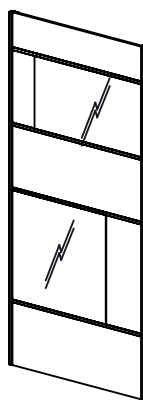

## ALTEA

Portes coulissantes OPAL L:75 Ht: 235cm

code : 21475627 - 21475641

Code prod : 1H22188 - 1H24188

Portes coulissantes OPAL L:100 Ht: 235cm

code : 21475788 - 21475924

Code prod : 1H22213 - 1H24213

Portes coulissantes MOZAIC L:75 Ht: 235cm

code : 21476242 - 21476259

Code prod : 1H23190 - 1H24190

Portes coulissantes MOZAIC L:100 Ht: 235cm

code : 21476266 - 21476273

Code prod : 1H23215 - 1H24215