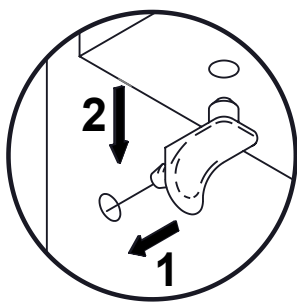

GAUTIER

REF.B60 - IMAGINE

REF. 984 - PORTE CINTRES COUL. P.37

- FR** Nous vous remercions d'avoir choisi ce meuble. Pour garantir une satisfaction totale, il est très important que vous suiviez phase par phase les instructions de montage.
- GB** Thank you for buying this furniture. For your total satisfaction, it is very important that you follow the assembly instructions step by step.
- ES** Le agradecemos que haya elegido este mueble. Para garantizar una total satisfacción, es muy importante que siga todos los pasos de las instrucciones de montaje.
- NL** Wij danken u dat u voor dit meubel gekozen heeft. Voor een optimaal gebruik van het meubel is het van het grootste belang dat u stap voor stap de montage-instructies volgt.
- DE** Wir danken Ihnen, dass Sie sich für dieses Möbelstück entschieden haben. Bitte befolgen Sie die Montageanleitung genau, damit Sie mit dem fertigen Möbel vollkommen zufrieden sind.
- IT** Vi ringraziamo per aver scelto questo mobile. Per garantire una totale soddisfazione, è molto importante che seguiate fase per fase le istruzioni di montaggio.
- RU** Спасибо за ваш выбор. Для правильной сборки необходимо внимательно прочитать инструкцию.
- TR** Bu eşyayı seçtiğiniz için teşekkür ediyoruz. Eksiksiz bir memnuniyet sağlamak için, montaj talimatlarını aşama aşama takip etmeniz çok önemlidir.

N° OM :

GAUTIER FRANCE BP 10 85510 LE BOUPERE FRANCE

contact@gautier.fr

4 x
Réf. 18932

1 x
Réf. 50868

1 x Réf. 69039
SUPPORT PEND. COUL. NOIR 330MM

4 x
Réf. 18932

3