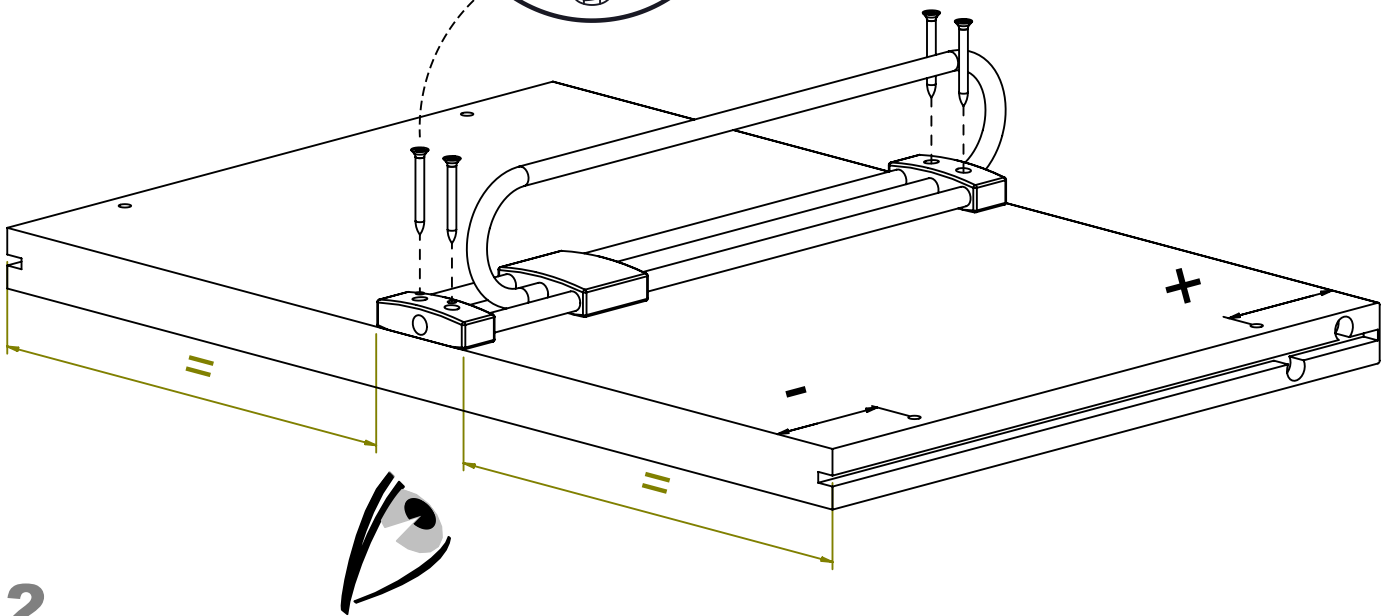

GAUTIER

REF.B60 - IMAGINE

REF. 984 - PORTE CINTRES COUL. P.37

- FR** Nous vous remercions d'avoir choisi ce meuble. Pour garantir une satisfaction totale, il est très important que vous suiviez phase par phase les instructions de montage.
- GB** Thank you for buying this furniture. For your total satisfaction, it is very important that you follow the assembly instructions step by step.
- ES** Le agradecemos que haya elegido este mueble. Para garantizar una total satisfacción, es muy importante que siga todos los pasos de las instrucciones de montaje.
- NL** Wij danken u dat u voor dit meubel gekozen heeft. Voor een optimaal gebruik van het meubel is het van het grootste belang dat u stap voor stap de montage-instructies volgt.
- DE** Wir danken Ihnen, dass Sie sich für dieses Möbelstück entschieden haben. Bitte befolgen Sie die Montageanleitung genau, damit Sie mit dem fertigen Möbel vollkommen zufrieden sind.
- IT** Vi ringraziamo per aver scelto questo mobile. Per garantire una totale soddisfazione, è molto importante che seguiate fase per fase le istruzioni di montaggio.
- RU** Спасибо за ваш выбор. Для правильной сборки необходимо внимательно прочитать инструкцию.
- TR** Bu eşyayı seçtiğiniz için teşekkür ediyoruz. Eksiksiz bir memnuniyet sağlamak için, montaj talimatlarını aşama aşama takip etmeniz çok önemlidir.

N° OM :

GAUTIER FRANCE BP 10 85510 LE BOUPERE FRANCE

contact@gautier.fr

4 x
Réf. 18932

1 x
Réf. 50868

1 x Réf. 69039
SUPPORT PEND. COUL. NOIR 330MM

4 x
Réf. 18932

3