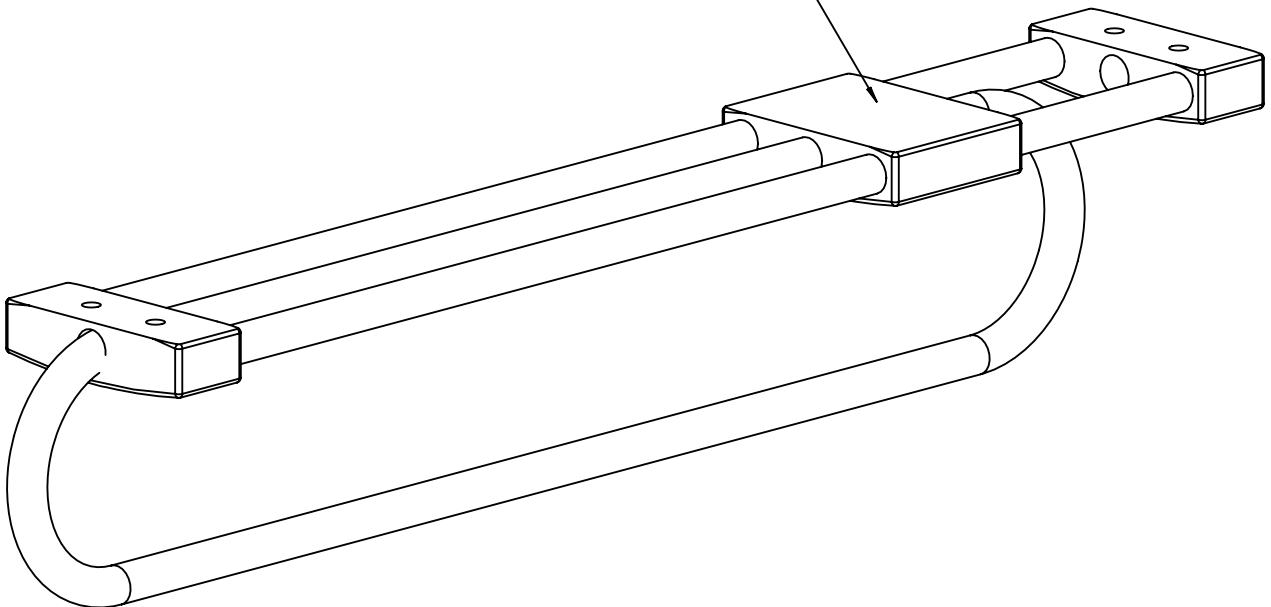

GAUTIER

REF.B60 - IMAGINE

REF. 984 - PORTE CINTRES COUL. P.37

- FR** Nous vous remercions d'avoir choisi ce meuble. Pour garantir une satisfaction totale, il est très important que vous suiviez phase par phase les instructions de montage.
- GB** Thank you for buying this furniture. For your total satisfaction, it is very important that you follow the assembly instructions step by step.
- ES** Le agradecemos que haya elegido este mueble. Para garantizar una total satisfacción, es muy importante que siga todos los pasos de las instrucciones de montaje.
- NL** Wij danken u dat u voor dit meubel gekozen heeft. Voor een optimaal gebruik van het meubel is het van het grootste belang dat u stap voor stap de montage-instructies volgt.
- DE** Wir danken Ihnen, dass Sie sich für dieses Möbelstück entschieden haben. Bitte befolgen Sie die Montageanleitung genau, damit Sie mit dem fertigen Möbel vollkommen zufrieden sind.
- IT** Vi ringraziamo per aver scelto questo mobile. Per garantire una totale soddisfazione, è molto importante che seguiate fase per fase le istruzioni di montaggio.
- RU** Спасибо за ваш выбор. Для правильной сборки необходимо внимательно прочитать инструкцию.
- TR** Bu eşyayı seçtiğiniz için teşekkür ediyoruz. Eksiksiz bir memnuniyet sağlamak için, montaj talimatlarını aşama aşama takip etmeniz çok önemlidir.

N° OM :

GAUTIER FRANCE BP 10 85510 LE BOUPERE FRANCE

contact@gautier.fr

4 x
Réf. 18932

1 x
Réf. 50868

1 x Réf. 69039
SUPPORT PEND. COUL. NOIR 330MM

4 x
Réf. 18932

3