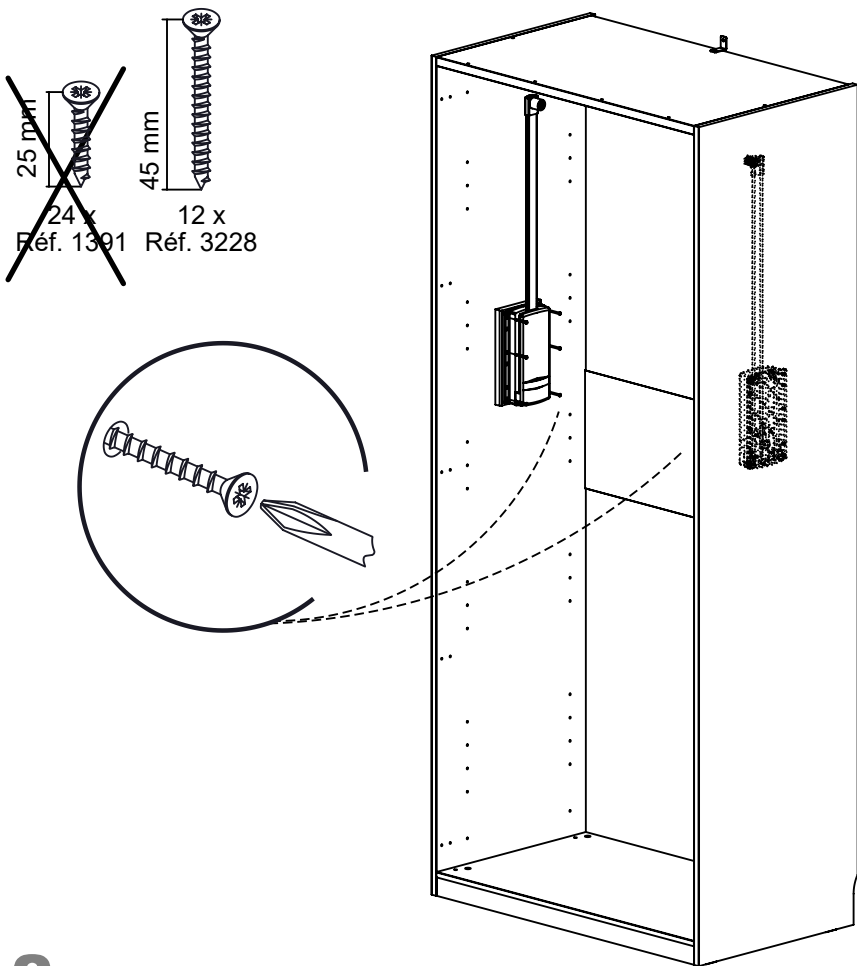

GAUTIER

REF.B60 - IMAGINE

REF. 982 - PORTE CINTRES BASCU. L75 L100

- FR** Nous vous remercions d'avoir choisi ce meuble. Pour garantir une satisfaction totale, il est très important que vous suiviez phase par phase les instructions de montage.
- GB** Thank you for buying this furniture. For your total satisfaction, it is very important that you follow the assembly instructions step by step.
- ES** Le agradecemos que haya elegido este mueble. Para garantizar una total satisfacción, es muy importante que siga todos los pasos de las instrucciones de montaje.
- NL** Wij danken u dat u voor dit meubel gekozen heeft. Voor een optimaal gebruik van het meubel is het van het grootste belang dat u stap voor stap de montage-instructies volgt.
- DE** Wir danken Ihnen, dass Sie sich für dieses Möbelstück entschieden haben. Bitte befolgen Sie die Montageanleitung genau, damit Sie mit dem fertigen Möbel vollkommen zufrieden sind.
- IT** Vi ringraziamo per aver scelto questo mobile. Per garantire una totale soddisfazione, è molto importante che seguiate fase per fase le istruzioni di montaggio.
- RU** Спасибо за ваш выбор. Для правильной сборки необходимо внимательно прочитать инструкцию.
- TR** Bu eşyayı seçtiğiniz için teşekkür ediyoruz. Eksiksiz bir memnuniyet sağlamak için, montaj talimatlarını aşama aşama takip etmeniz çok önemlidir.

N° OM :

GAUTIER FRANCE BP 10 85510 LE BOUPERE FRANCE

contact@gautier.fr

45 mm

12 x
Réf. 3228

Réf. 65505: CALE COMPENSATION SUPPORT CINT

1

FR