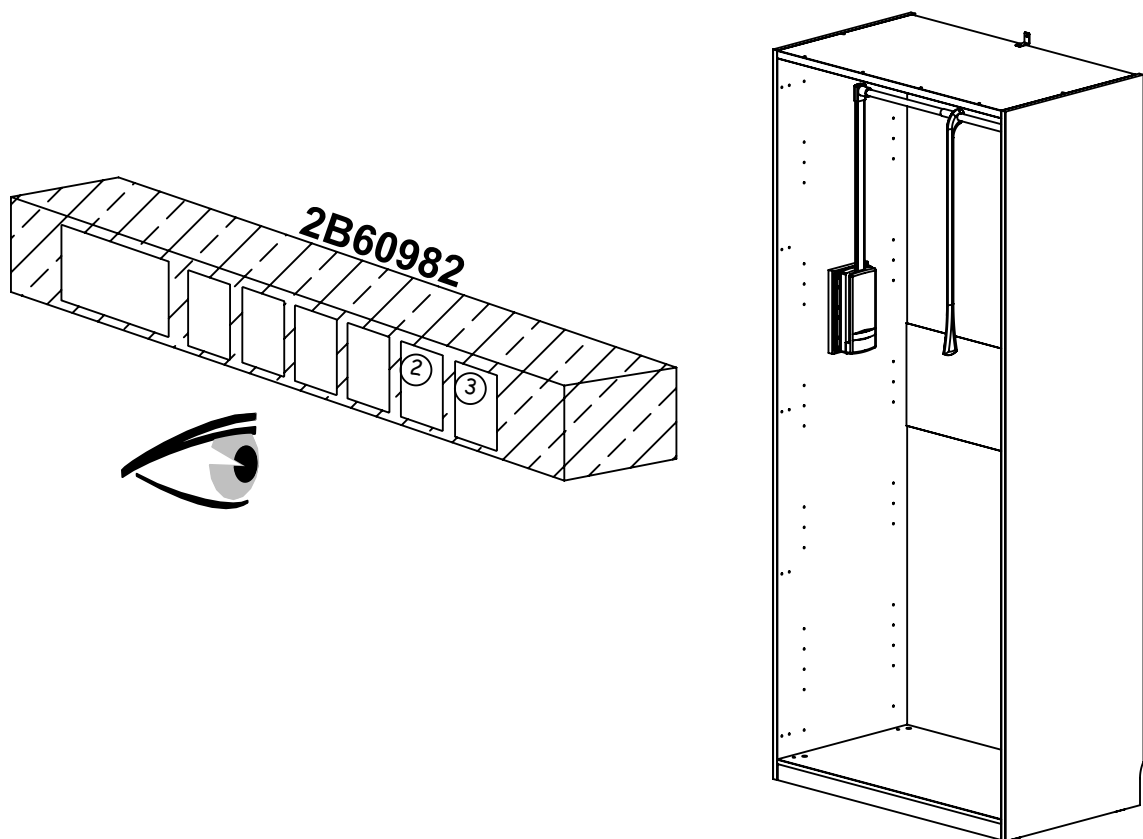

GAUTIER

REF.B60 - IMAGINE

REF. 982 - PORTE CINTRES BASCU. L75 L100

- FR** Nous vous remercions d'avoir choisi ce meuble. Pour garantir une satisfaction totale, il est très important que vous suiviez phase par phase les instructions de montage.
- GB** Thank you for buying this furniture. For your total satisfaction, it is very important that you follow the assembly instructions step by step.
- ES** Le agradecemos que haya elegido este mueble. Para garantizar una total satisfacción, es muy importante que siga todos los pasos de las instrucciones de montaje.
- NL** Wij danken u dat u voor dit meubel gekozen heeft. Voor een optimaal gebruik van het meubel is het van het grootste belang dat u stap voor stap de montage-instructies volgt.
- DE** Wir danken Ihnen, dass Sie sich für dieses Möbelstück entschieden haben. Bitte befolgen Sie die Montageanleitung genau, damit Sie mit dem fertigen Möbel vollkommen zufrieden sind.
- IT** Vi ringraziamo per aver scelto questo mobile. Per garantire una totale soddisfazione, è molto importante che seguiate fase per fase le istruzioni di montaggio.
- RU** Спасибо за ваш выбор. Для правильной сборки необходимо внимательно прочитать инструкцию.
- TR** Bu eşyayı seçtiğiniz için teşekkür ediyoruz. Eksiksiz bir memnuniyet sağlamak için, montaj talimatlarını aşama aşama takip etmeniz çok önemlidir.

N° OM :

GAUTIER FRANCE BP 10 85510 LE BOUPERE FRANCE

contact@gautier.fr

45 mm

12 x
Réf. 3228

Réf. 65505: CALE COMPENSATION SUPPORT CINT

1

FR