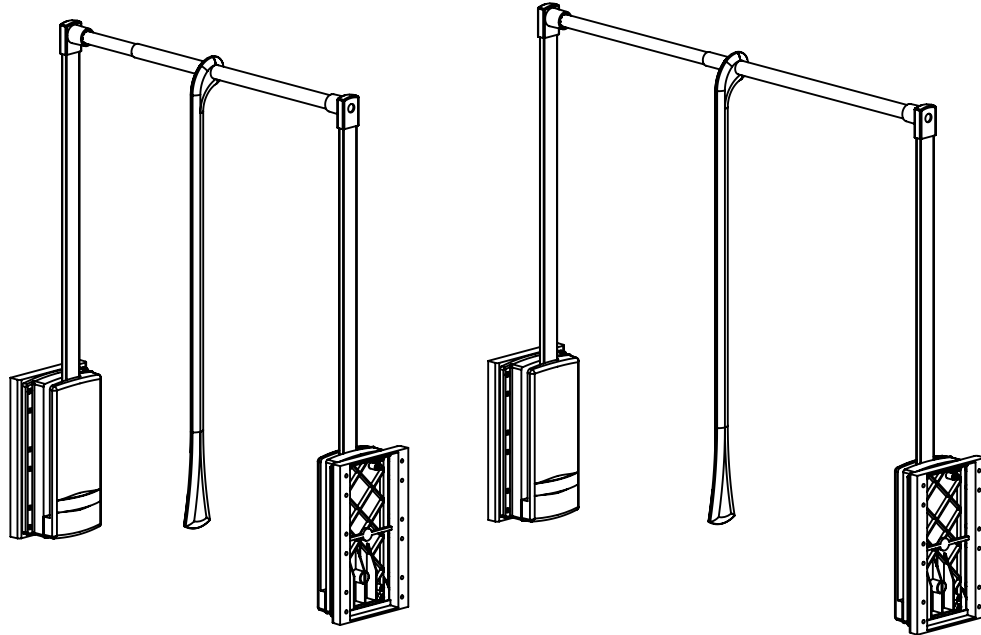

GAUTIER

REF.B60 - IMAGINE

REF. 982 - PORTE CINTRES BASCU. L75 L100

- FR** Nous vous remercions d'avoir choisi ce meuble. Pour garantir une satisfaction totale, il est très important que vous suiviez phase par phase les instructions de montage.
- GB** Thank you for buying this furniture. For your total satisfaction, it is very important that you follow the assembly instructions step by step.
- ES** Le agradecemos que haya elegido este mueble. Para garantizar una total satisfacción, es muy importante que siga todos los pasos de las instrucciones de montaje.
- NL** Wij danken u dat u voor dit meubel gekozen heeft. Voor een optimaal gebruik van het meubel is het van het grootste belang dat u stap voor stap de montage-instructies volgt.
- DE** Wir danken Ihnen, dass Sie sich für dieses Möbelstück entschieden haben. Bitte befolgen Sie die Montageanleitung genau, damit Sie mit dem fertigen Möbel vollkommen zufrieden sind.
- IT** Vi ringraziamo per aver scelto questo mobile. Per garantire una totale soddisfazione, è molto importante che seguiate fase per fase le istruzioni di montaggio.
- RU** Спасибо за ваш выбор. Для правильной сборки необходимо внимательно прочитать инструкцию.
- TR** Bu eşyayı seçtiğiniz için teşekkür ediyoruz. Eksiksiz bir memnuniyet sağlamak için, montaj talimatlarını aşama aşama takip etmeniz çok önemlidir.

N° OM :

GAUTIER FRANCE BP 10 85510 LE BOUPERE FRANCE

contact@gautier.fr

45 mm

12 x
Réf. 3228

Réf. 65505: CALE COMPENSATION SUPPORT CINT

1

FR