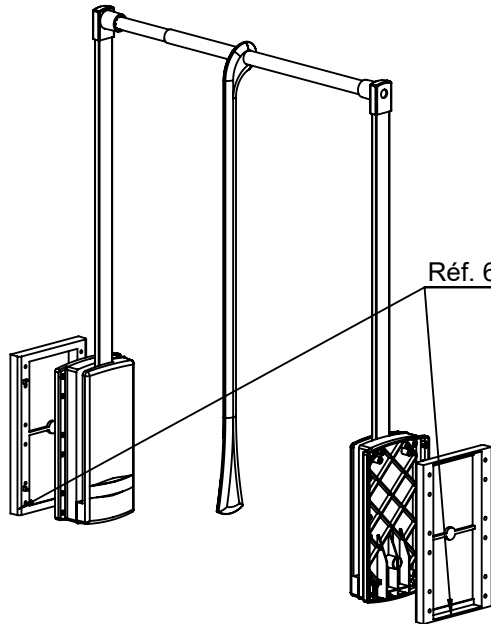

GAUTIER

REF.B60 - IMAGINE

REF. 982 - PORTE CINTRES BASCU. L75 L100

- FR** Nous vous remercions d'avoir choisi ce meuble. Pour garantir une satisfaction totale, il est très important que vous suiviez phase par phase les instructions de montage.
- GB** Thank you for buying this furniture. For your total satisfaction, it is very important that you follow the assembly instructions step by step.
- ES** Le agradecemos que haya elegido este mueble. Para garantizar una total satisfacción, es muy importante que siga todos los pasos de las instrucciones de montaje.
- NL** Wij danken u dat u voor dit meubel gekozen heeft. Voor een optimaal gebruik van het meubel is het van het grootste belang dat u stap voor stap de montage-instructies volgt.
- DE** Wir danken Ihnen, dass Sie sich für dieses Möbelstück entschieden haben. Bitte befolgen Sie die Montageanleitung genau, damit Sie mit dem fertigen Möbel vollkommen zufrieden sind.
- IT** Vi ringraziamo per aver scelto questo mobile. Per garantire una totale soddisfazione, è molto importante che seguiate fase per fase le istruzioni di montaggio.
- RU** Спасибо за ваш выбор. Для правильной сборки необходимо внимательно прочитать инструкцию.
- TR** Bu eşyayı seçtiğiniz için teşekkür ediyoruz. Eksiksiz bir memnuniyet sağlamak için, montaj talimatlarını aşama aşama takip etmeniz çok önemlidir.

N° OM :

GAUTIER FRANCE BP 10 85510 LE BOUPERE FRANCE

contact@gautier.fr

45 mm

12 x
Réf. 3228

Réf. 65505: CALE COMPENSATION SUPPORT CINT

1

FR