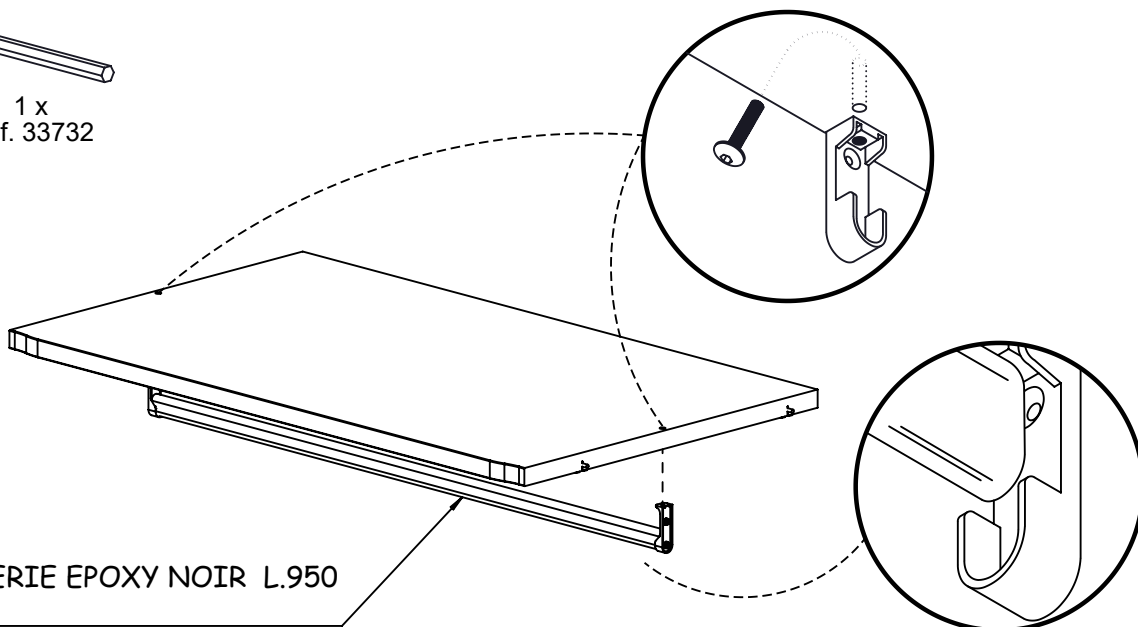

2 x
Réf. 65134

30 mm

2 x
Réf. 32641

1 x
Réf. 65146

REF. B60-901 + B60-310

4 x
Réf. 40812

1

2 TUBE PENDERIE EPOXY NOIR L.950
Réf: 65146