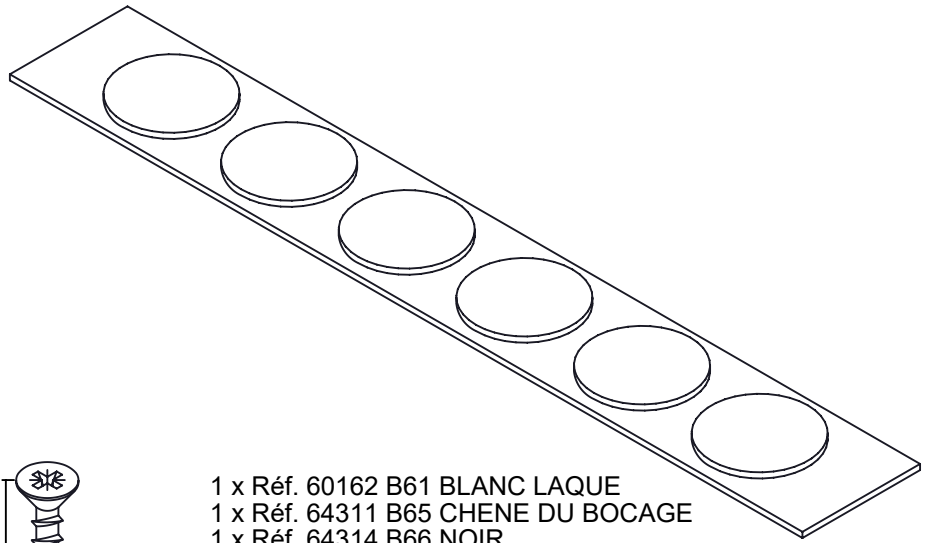

09-08-23 001

- 1/12 -

GUI_B60-515

4 x
Réf. 6786

4 x
Réf. 1393

4 x
Réf. 2875

- 1 x Réf. 60162 B61 BLANC LAQUE
- 1 x Réf. 64311 B65 CHENE DU BOCAGE
- 1 x Réf. 64314 B66 NOIR
- 1 x Réf. 64394 B67 GREGE
- 1 x Réf. 62386 B68 CHENE STRUCTURE
- 1 x Réf. 66079 B69 CHENE VINTAGE
- 1 x Réf. 68351 B69 NOYER AMBRE

A

➔ - 4/16 -

B

➔ - 8/16 -

$X + 17 \text{ mm}$
 $X + 0.67 \text{ ''}$

A-1

50 mm
4 x
Réf. 6786

35 mm
4 x
Réf. 1393