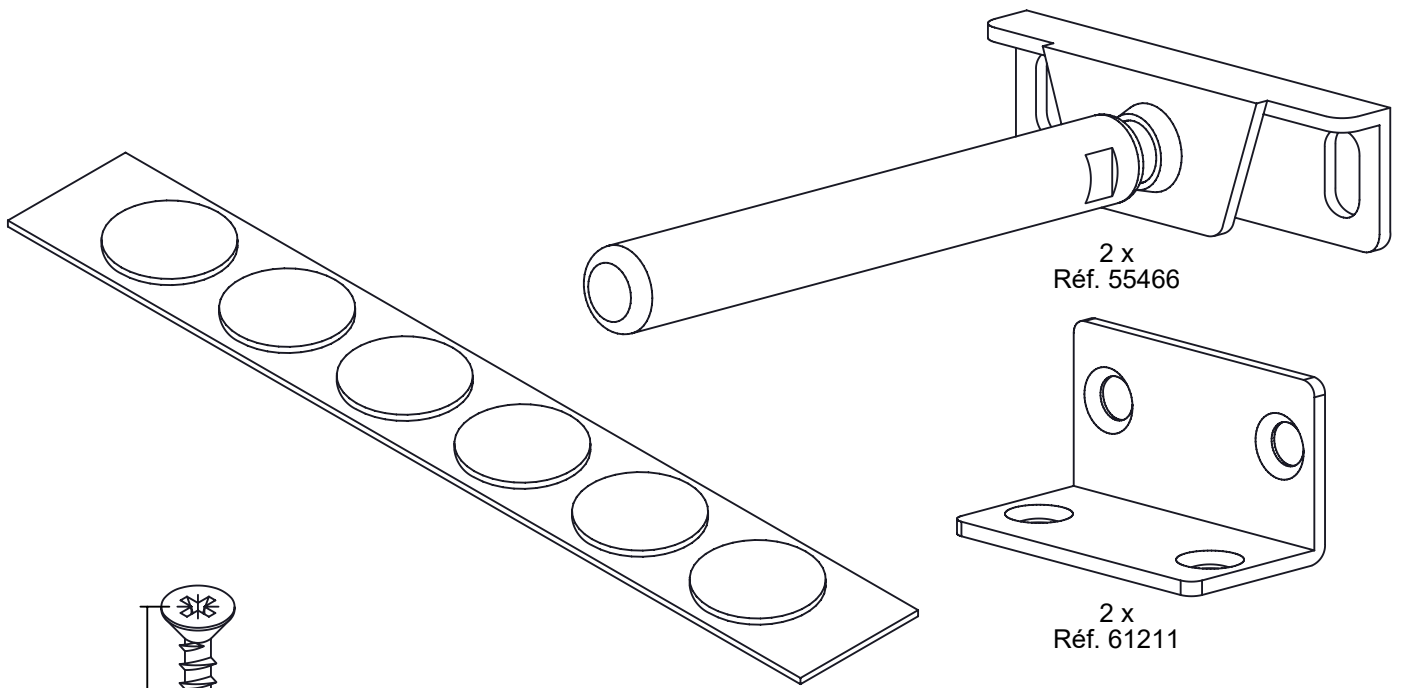

X2

1h00

Certaines phases de montage nécessitent l'intervention de 2 personnes
Some assembly phase requires the intervention of 2 people

N° Série :

GAUTIER FRANCE BP 10 85510 LE BOUPERE FRANCE

contact@gautier.fr

A

B

2 x
Réf. 61211

4 x
Réf. 48050

A

732 mm
28.8"

A-1

732mm
28.8"