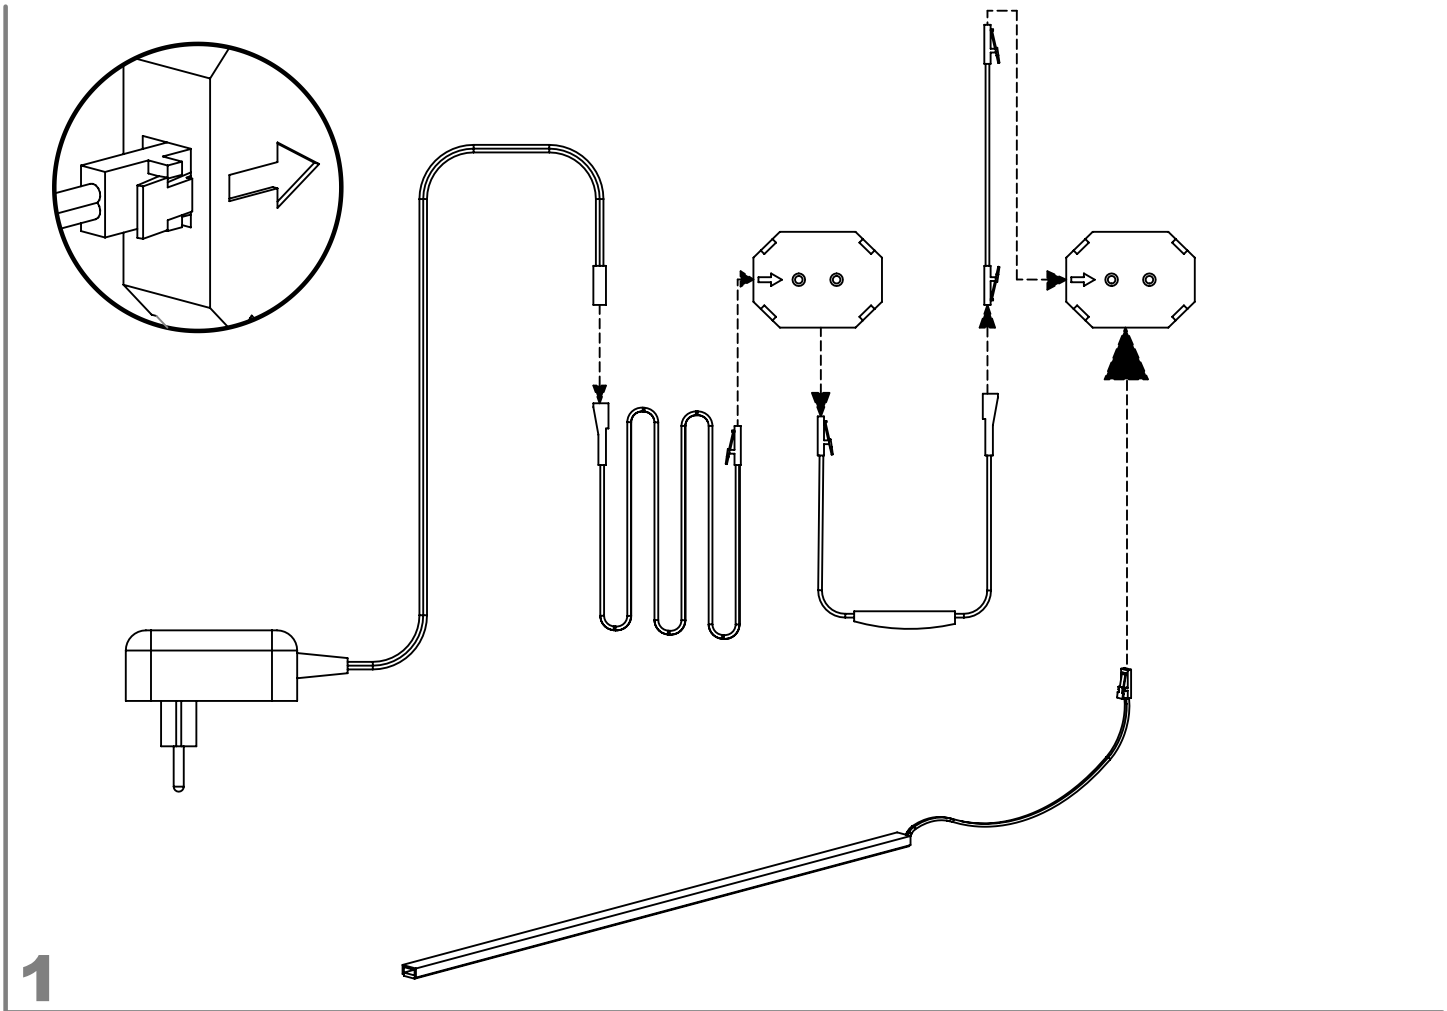

**B-3**

20 mm  
4 x  
Réf. 2875

**B-4**

- 1 x Réf. 60162 B61
- 1 x Réf. 59595 B62
- 1 x Réf. 59593 B63
- 1 x Réf. 59589 B64
- 1 x Réf. 64311 B65
- 1 x Réf. 64314 B66
- 1 x Réf. 64394 B67
- 1 x Réf. 62386 B68
- 1 x Réf. 66079 B69
- 1 x Réf. 68351 B6G

**GUI\_B60-305**  
**GUI\_B60-307**  
**GUI\_B60-310**

**REF. 495 >>> 10 KG MAX.**  
**REF. 496 >>> 20 KG MAX.**

Réf. 2905940 KIT BARRE LEDS 6 X 10 X 370 MM

Réf. 2905935 KIT TRANSFO 36W+ TELECOMMANDE

3

Ø10