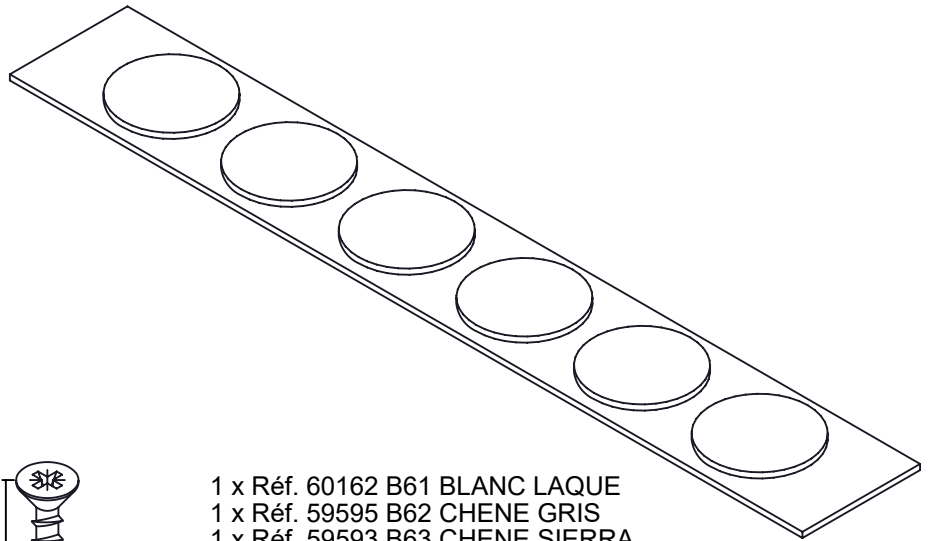

- 1 x Réf. 60162 B61 BLANC LAQUE
- 1 x Réf. 59595 B62 CHENE GRIS
- 1 x Réf. 59593 B63 CHENE SIERRA
- 1 x Réf. 59589 B64 CHENE NATUREL
- 1 x Réf. 64311 B65 CHENE DU BOCAGE
- 1 x Réf. 64314 B66 NOIR
- 1 x Réf. 64394 B67 GREGE
- 1 x Réf. 62386 B68 CHENE STRUCTURE
- 1 x Réf. 66079 B69 CHENE VINTAGE.
- 1 x Réf. 68351 B6G NOYER AMBRE