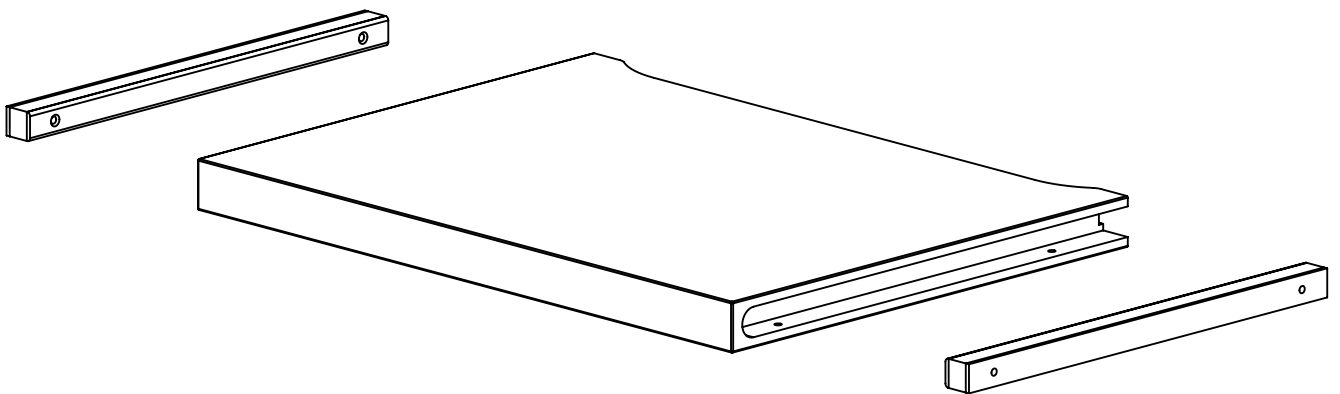

50 mm

4 x
Réf. 6786

35 mm

4 x
Réf. 1393

20 mm

4 x
Réf. 2875

- 1 x Réf. 60162 B61 BLANC LAQUE
- 1 x Réf. 59595 B62 CHENE GRIS
- 1 x Réf. 59593 B63 CHENE SIERRA
- 1 x Réf. 59589 B64 CHENE NATUREL
- 1 x Réf. 64311 B65 CHENE DU BOCAGE
- 1 x Réf. 64314 B66 NOIR
- 1 x Réf. 64394 B67 GREGE
- 1 x Réf. 62386 B68 CHENE STRUCTURE
- 1 x Réf. 66079 B69 CHENE VINTAGE.
- 1 x Réf. 68351 B6G NOYER AMBRE