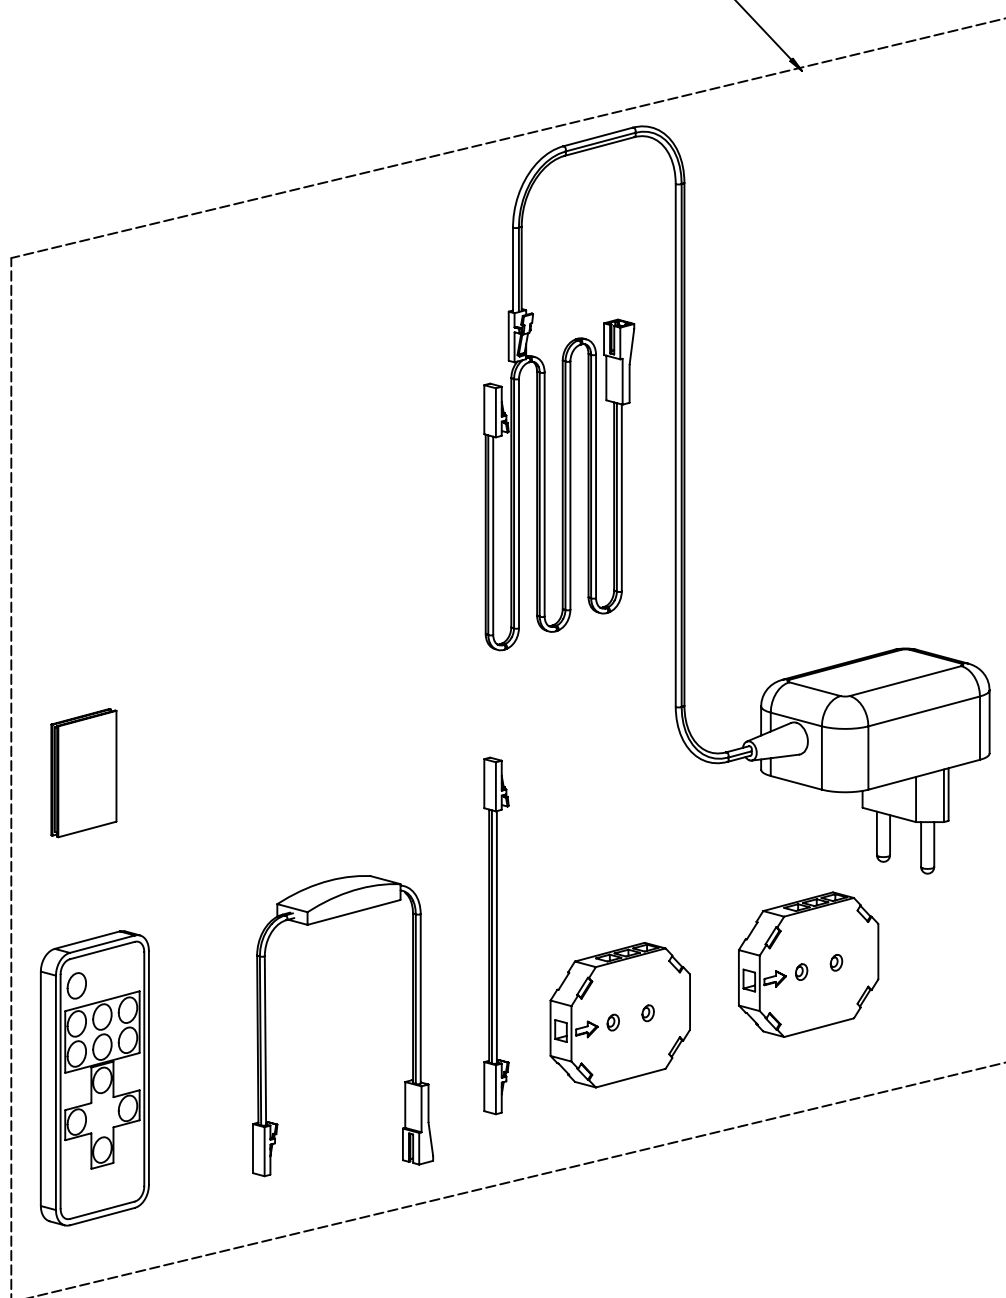

**GUI\_B60-305**  
**GUI\_B60-307**  
**GUI\_B60-310**

**REF. 495 >>> 10 KG MAX.**  
**REF. 496 >>> 20 KG MAX.**

Réf. 2905940 KIT BARRE LEDS 6 X 10 X 370 MM

Réf. 2905935 KIT TRANSFO 36W+ TELECOMMANDE

3

Ø10