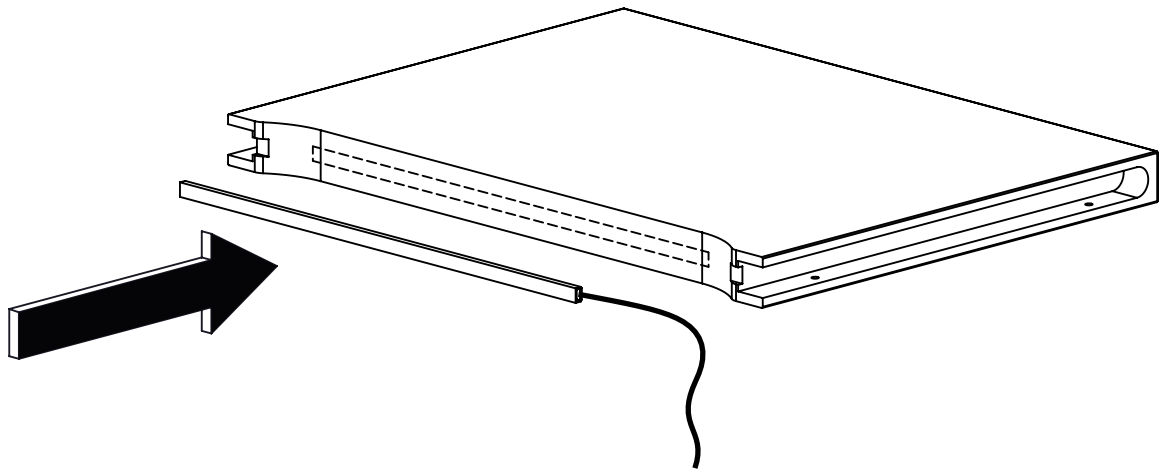

**GUI\_B60-305**  
**GUI\_B60-307**  
**GUI\_B60-310**

**REF. 495 >>> 10 KG MAX.**  
**REF. 496 >>> 20 KG MAX.**

Réf. 2905940 KIT BARRE LEDS 6 X 10 X 370 MM

Réf. 2905935 KIT TRANSFO 36W+ TELECOMMANDE

3

Ø10